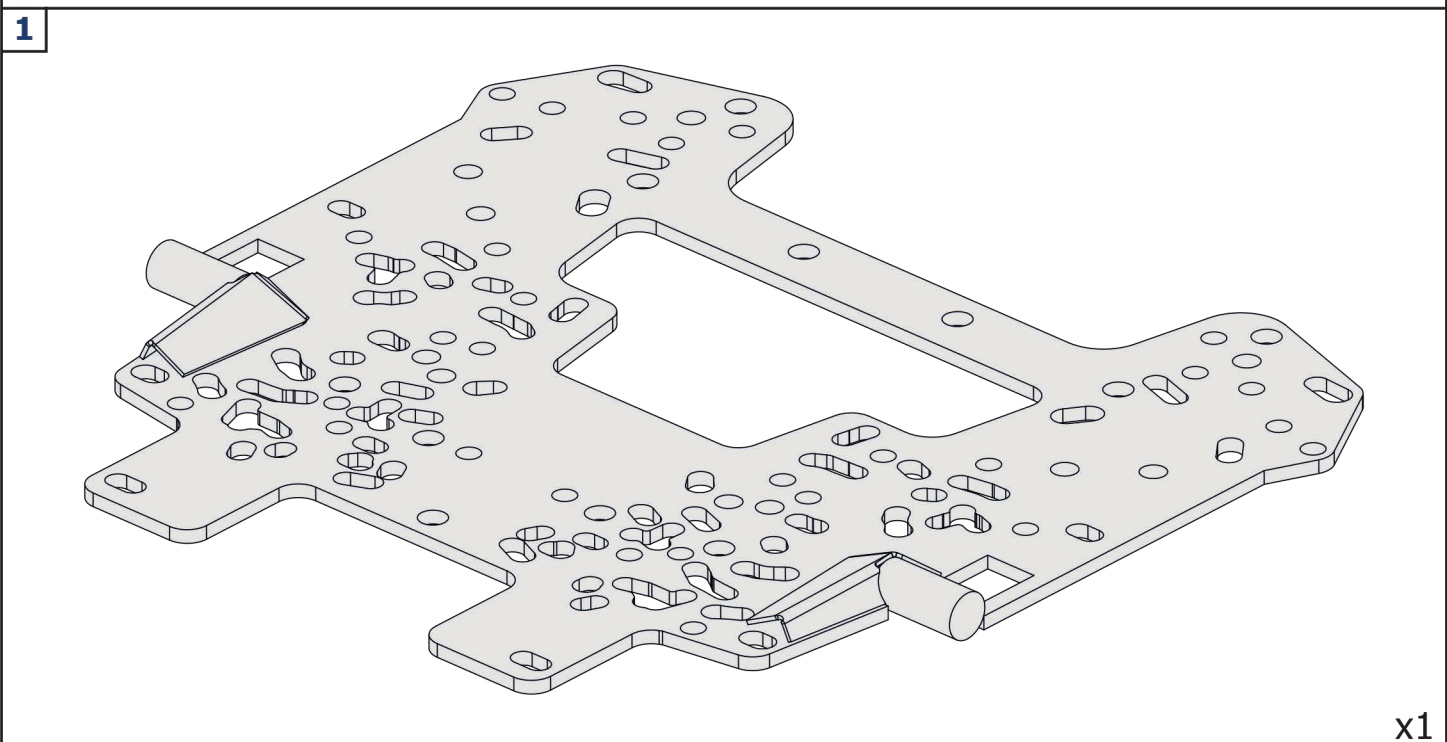

**Крепление универсального снегоотвала / Universal snow blade mounting pad**  
444.0053.1

<b>2</b>  x4	<b>3</b>  x4	<b>4</b>  x2	<b>5</b>  M6x30 x2	<b>6</b>  M8x20 x4	<b>7</b>  M8x35 x2
<b>8</b>  M8x80 x8	<b>9</b>  M10x35 x3	<b>10</b>  ø6 x2	<b>11</b>  ø8 x4	<b>12</b>  ø8 x8	<b>13</b>  ø10 x3
<b>14</b>  M8x65/15 x2	<b>15</b>  M10x65/35,5 x1	<b>16</b>  M10x105/35 x2	<b>17</b>  M8 x8		