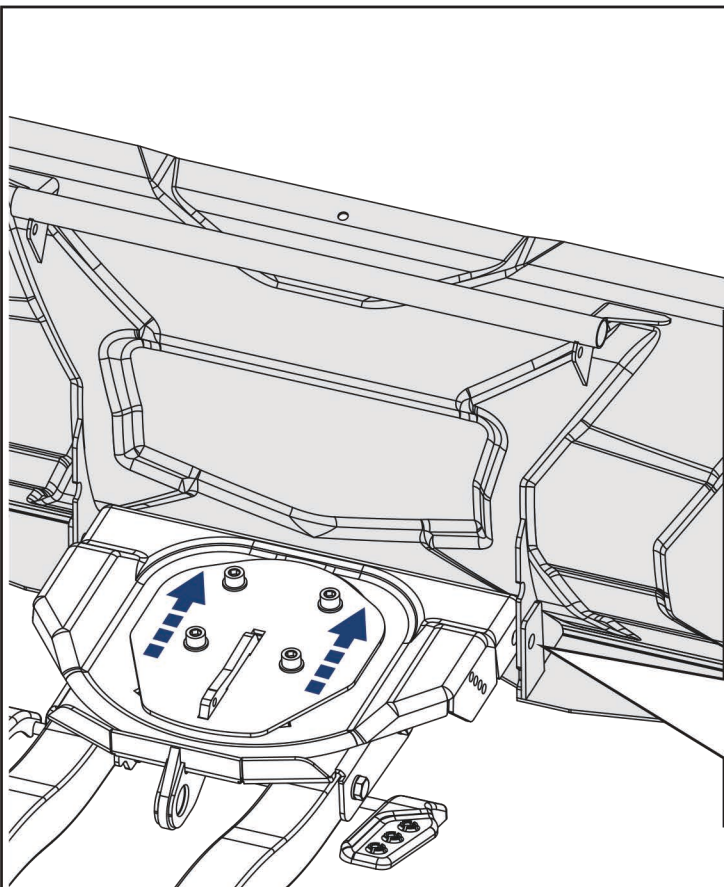

	EN Ratchet DE Ratsche RU Трещётка		S - 10; S - 17; S - 19		HEX S - 5
---	---	---	------------------------------	--	--------------

<b>1</b>  x1		<b>2</b>  x1		<b>3</b>  x2	
<b>4</b>  x2	<b>5</b>  x1	<b>6</b>  x2	<b>7</b>  x4	<b>8</b>  x1	<b>9</b>  x2
<b>10</b>  x2	<b>11</b>  x1	<b>12</b>  M10x75 x8	<b>13</b>  M12x70 x2	<b>14</b>  M12x100 x4	<b>15</b>  M6x20 x6
<b>16</b>  M6x25 x2	<b>17</b>  ø6 x16	<b>18</b>  ø10 x16	<b>19</b>  ø12 x6	<b>20</b>  M6 x8	<b>21</b>  M10 x8
<b>22</b>  M12 x6	<b>23</b>  x2	<b>24</b>  x1			

**Крепление универсального снегоотвала / Universal snow blade mounting pad**  
444.0053.1

<b>2</b>  x4	<b>3</b>  x4	<b>4</b>  x2	<b>5</b>  M6x30 x2	<b>6</b>  M8x20 x4	<b>7</b>  M8x35 x2
<b>8</b>  M8x80 x8	<b>9</b>  M10x35 x3	<b>10</b>  ø6 x2	<b>11</b>  ø8 x4	<b>12</b>  ø8 x8	<b>13</b>  ø10 x3
<b>14</b>  M8x65/15 x2	<b>15</b>  M10x65/35,5 x1	<b>16</b>  M10x105/35 x2	<b>17</b>  M8 x8		