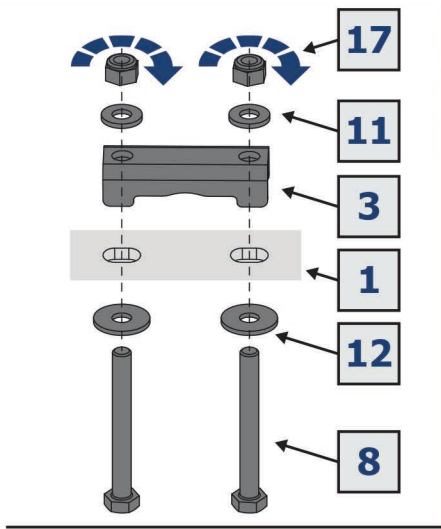

**CFMOTO
CFORCE 850/1000/X10 (2019-)
X8 HO (2018-)**

**CFMOTO
CFORCE 600 (2020-)**