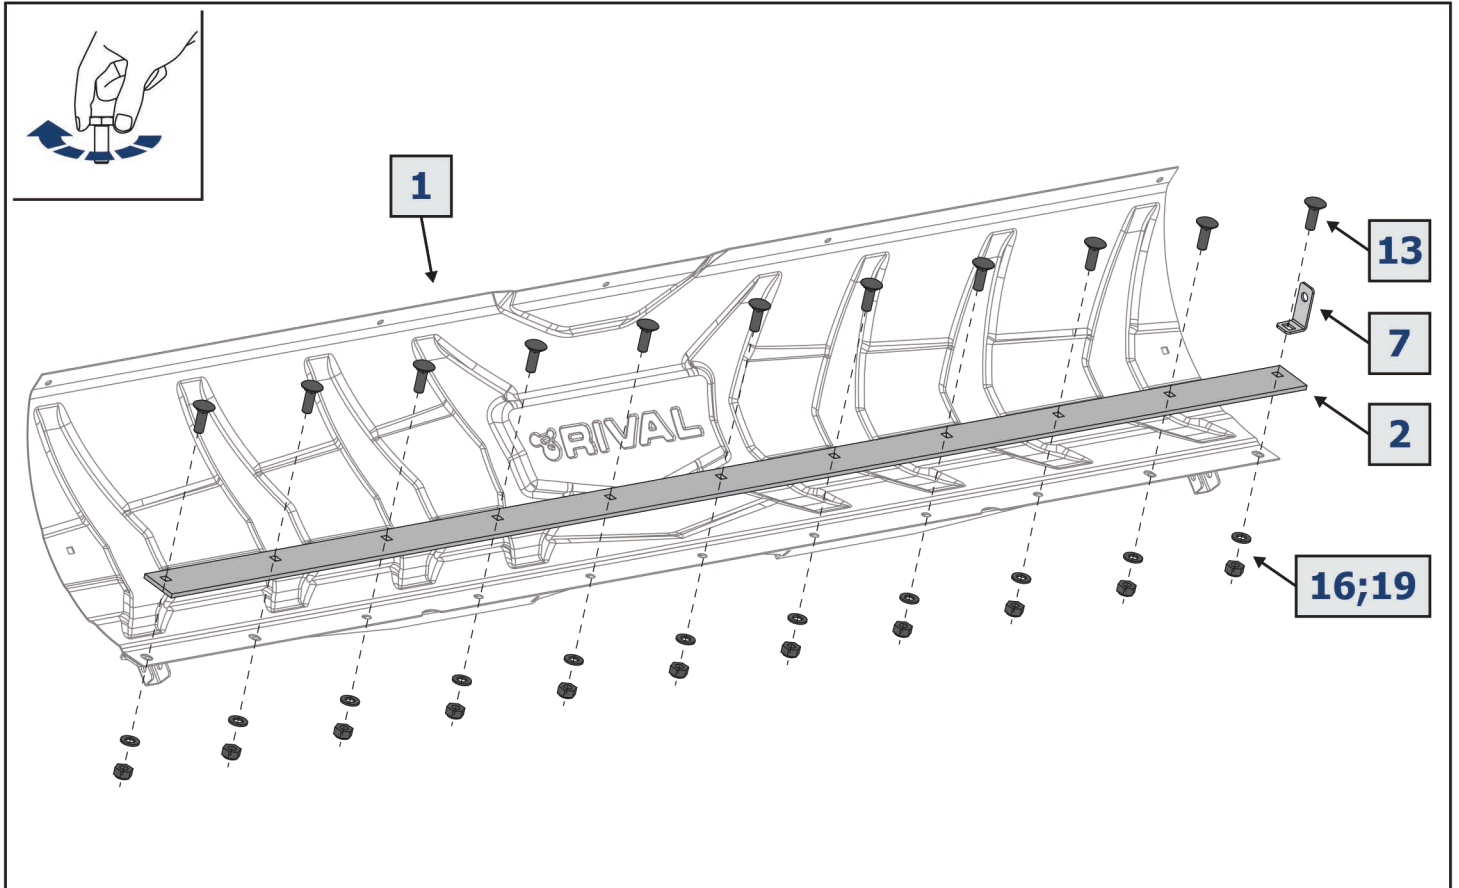

**Крепление универсального снегоотвала / Universal snow blade mounting pad**  
444.0053.1

<b>2</b>  x4	<b>3</b>  x4	<b>4</b>  x2	<b>5</b>  M6x30 x2	<b>6</b>  M8x20 x4	<b>7</b>  M8x35 x2
<b>8</b>  M8x80 x8	<b>9</b>  M10x35 x3	<b>10</b>  ø6 x2	<b>11</b>  ø8 x4	<b>12</b>  ø8 x8	<b>13</b>  ø10 x3
<b>14</b>  M8x65/15 x2	<b>15</b>  M10x65/35,5 x1	<b>16</b>  M10x105/35 x2	<b>17</b>  M8 x8		