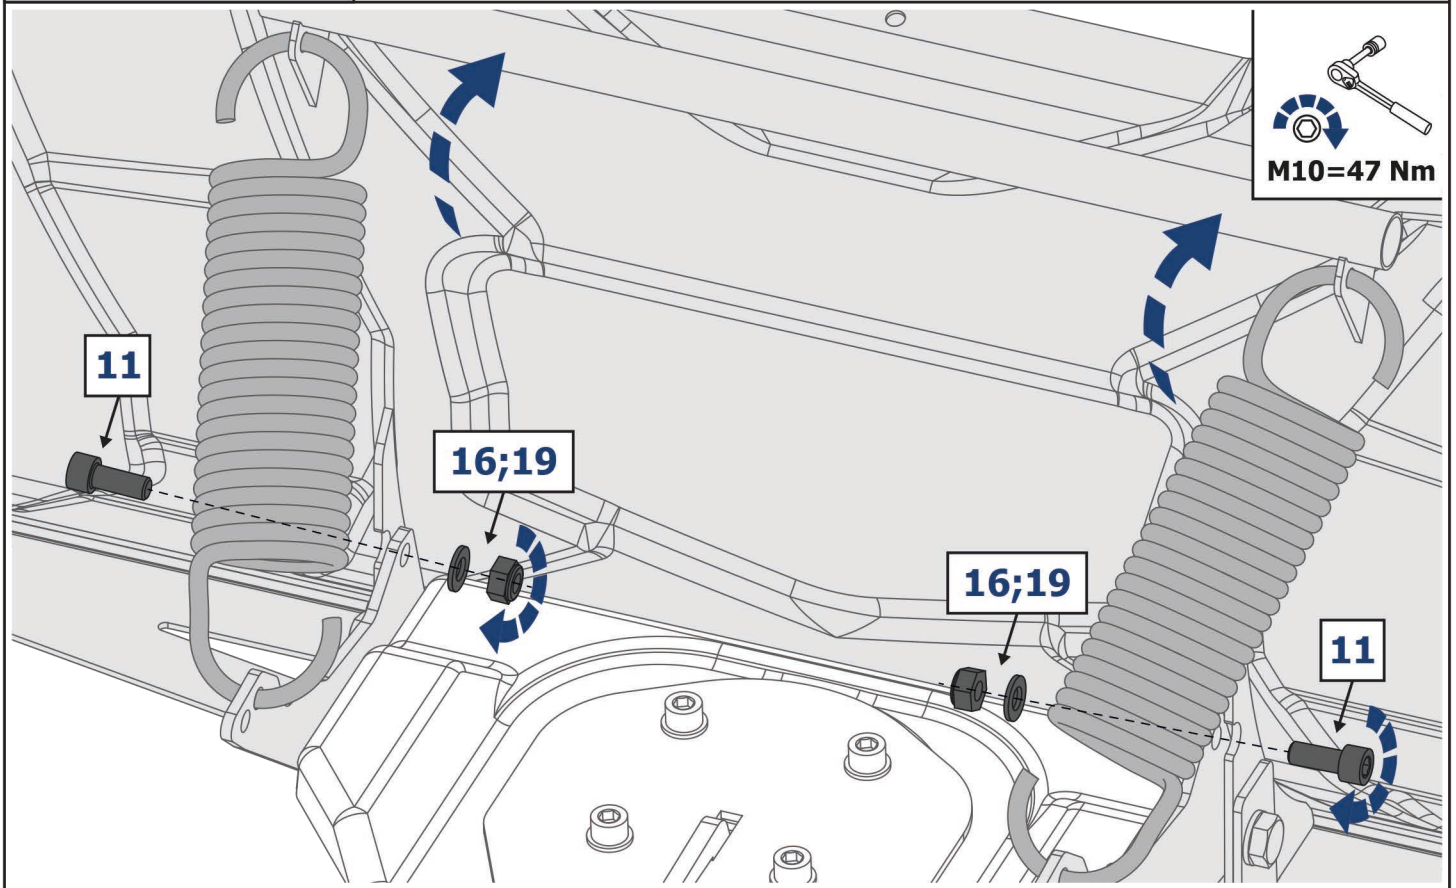

**Крепление универсального снегоотвала / Universal snow blade mounting pad**  
444.0053.1

<b>2</b>  x4	<b>3</b>  x4	<b>4</b>  x2	<b>5</b>  M6x30 x2	<b>6</b>  M8x20 x4	<b>7</b>  M8x35 x2
<b>8</b>  M8x80 x8	<b>9</b>  M10x35 x3	<b>10</b>  ø6 x2	<b>11</b>  ø8 x4	<b>12</b>  ø8 x8	<b>13</b>  ø10 x3
<b>14</b>  M8x65/15 x2	<b>15</b>  M10x65/35,5 x1	<b>16</b>  M10x105/35 x2	<b>17</b>  M8 x8		