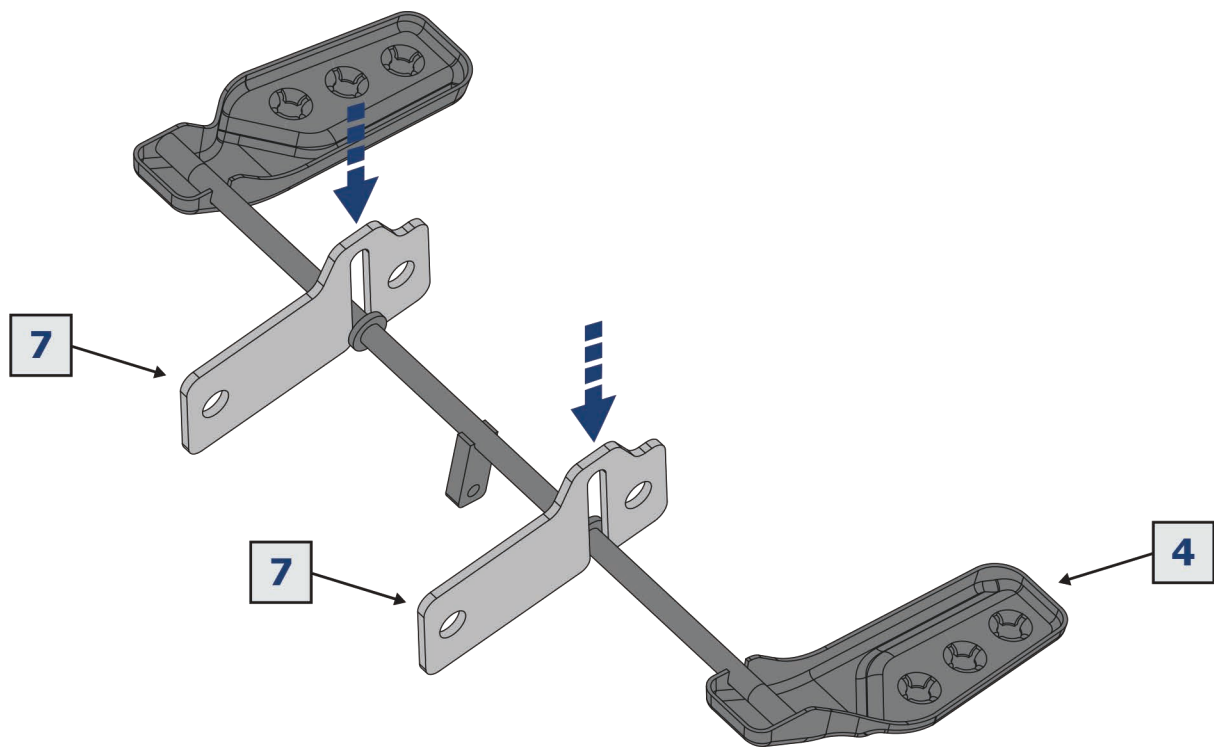

	EN Ratchet DE Ratsche RU Трещётка		S - 10; S - 17; S - 19		HEX S - 5
---	---	---	------------------------------	--	--------------

<b>1</b>  x1		<b>2</b>  x1		<b>3</b>  x2	
<b>4</b>  x2	<b>5</b>  x1	<b>6</b>  x2	<b>7</b>  x4	<b>8</b>  x1	<b>9</b>  x2
<b>10</b>  x2	<b>11</b>  x1	<b>12</b>  M10x75 x8	<b>13</b>  M12x70 x2	<b>14</b>  M12x100 x4	<b>15</b>  M6x20 x6
<b>16</b>  M6x25 x2	<b>17</b>  ø6 x16	<b>18</b>  ø10 x16	<b>19</b>  ø12 x6	<b>20</b>  M6 x8	<b>21</b>  M10 x8
<b>22</b>  M12 x6	<b>23</b>  x2	<b>24</b>  x1			

**Крепление универсального снегоотвала / Universal snow blade mounting pad**  
444.0053.1

<b>2</b>  x4	<b>3</b>  x4	<b>4</b>  x2	<b>5</b>  M6x30 x2	<b>6</b>  M8x20 x4	<b>7</b>  M8x35 x2
<b>8</b>  M8x80 x8	<b>9</b>  M10x35 x3	<b>10</b>  ø6 x2	<b>11</b>  ø8 x4	<b>12</b>  ø8 x8	<b>13</b>  ø10 x3
<b>14</b>  M8x65/15 x2	<b>15</b>  M10x65/35,5 x1	<b>16</b>  M10x105/35 x2	<b>17</b>  M8 x8		