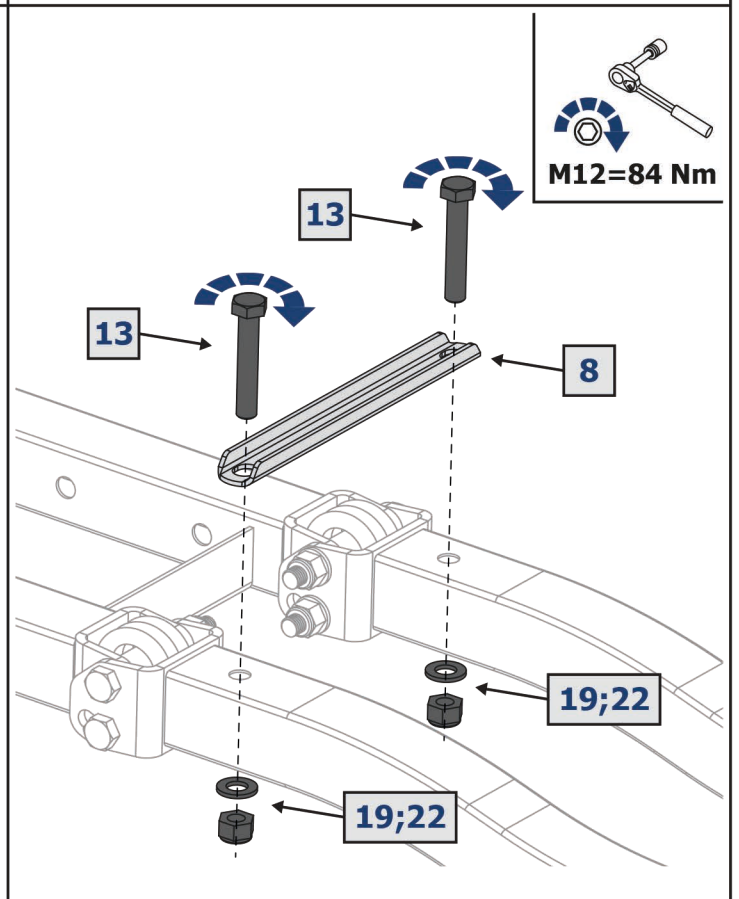

EN Movement Arrow  
DE Bewegungsrichtung  
RU Движение

EN Location/Position Arrow  
DE Anordnung/Positionsrichtung  
RU Расположение

EN Screw Arrow  
DE Drehungsrichtung  
RU Поворот

**Рама / Frame**  
444.0098.1

	EN Ratchet DE Ratsche RU Трещётка		S - 10; S - 17; S - 19		HEX S - 5
---	---	---	------------------------------	--	--------------

<b>1</b>  x1		<b>2</b>  x1		<b>3</b>  x2	
<b>4</b>  x2	<b>5</b>  x1	<b>6</b>  x2	<b>7</b>  x4	<b>8</b>  x1	<b>9</b>  x2
<b>10</b>  x2	<b>11</b>  x1	<b>12</b>  M10x75 x8	<b>13</b>  M12x70 x2	<b>14</b>  M12x100 x4	<b>15</b>  M6x20 x6
<b>16</b>  M6x25 x2	<b>17</b>  ø6 x16	<b>18</b>  ø10 x16	<b>19</b>  ø12 x6	<b>20</b>  M6 x8	<b>21</b>  M10 x8
<b>22</b>  M12 x6	<b>23</b>  x2	<b>24</b>  x1			

**Ковш / Bucket**  
444.0099.3

	EN Ratchet DE Ratsche RU Трещётка		S - 13 S - 17 S - 19		HEX S - 5 S - 8
---	---	---	----------------------------	--	-----------------------

<p><b>3</b></p>  <p>x2</p>	<p><b>4</b></p>  <p>x2</p>	<p><b>5</b></p>  <p>x2</p>	<p><b>6</b></p>  <p>x2</p>	<p><b>7</b></p>  <p>x2</p>	<p><b>8</b></p>  <p>x1</p>
<p><b>9</b></p>  <p>x1</p>	<p><b>10</b></p>  <p>M8x20 x1</p>	<p><b>11</b></p>  <p>M10x30 x4</p>	<p><b>12</b></p>  <p>M8x20 x4</p>	<p><b>13</b></p>  <p>M10x30 x11</p>	<p><b>14</b></p>  <p>M12x40 x2</p>
<p><b>15</b></p>  <p>8 x6</p>	<p><b>16</b></p>  <p>ø10 x17</p>	<p><b>17</b></p>  <p>ø12 x4</p>	<p><b>18</b></p>  <p>M8 x5</p>	<p><b>19</b></p>  <p>M10 x15</p>	<p><b>20</b></p>  <p>M12 x2</p>

**Крепление универсального снегоотвала / Universal snow blade mounting pad**  
444.0053.1

<b>2</b>  x4	<b>3</b>  x4	<b>4</b>  x2	<b>5</b>  M6x30 x2	<b>6</b>  M8x20 x4	<b>7</b>  M8x35 x2
<b>8</b>  M8x80 x8	<b>9</b>  M10x35 x3	<b>10</b>  ø6 x2	<b>11</b>  ø8 x4	<b>12</b>  ø8 x8	<b>13</b>  ø10 x3
<b>14</b>  M8x65/15 x2	<b>15</b>  M10x65/35,5 x1	<b>16</b>  M10x105/35 x2	<b>17</b>  M8 x8		