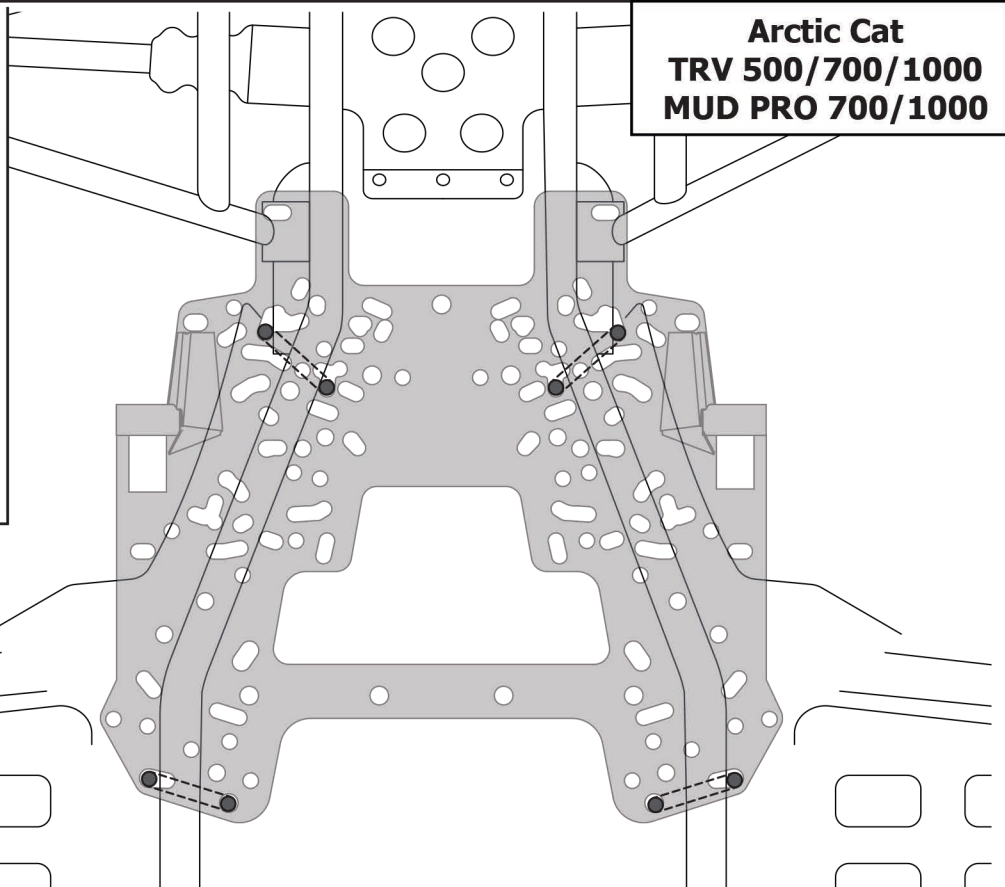

Arctic Cat
TRV 500/700/1000
MUD PRO 700/1000

CFMOTO
CFORCE 400/520L/X4 (2016-2021)
CFORCE 500 (2016-2022)