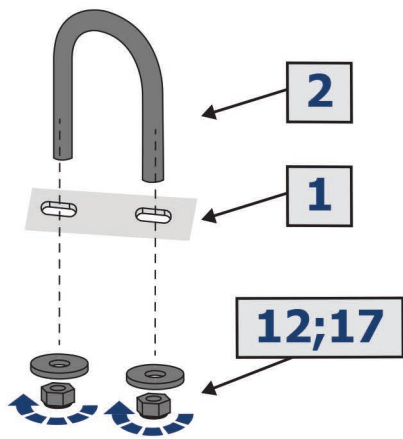

**Крепление универсального снегоотвала / Universal snow blade mounting pad**  
444.0053.1

<b>2</b>  x4	<b>3</b>  x4	<b>4</b>  x2	<b>5</b>  M6x30 x2	<b>6</b>  M8x20 x4	<b>7</b>  M8x35 x2
<b>8</b>  M8x80 x8	<b>9</b>  M10x35 x3	<b>10</b>  ø6 x2	<b>11</b>  ø8 x4	<b>12</b>  ø8 x8	<b>13</b>  ø10 x3
<b>14</b>  M8x65/15 x2	<b>15</b>  M10x65/35,5 x1	<b>16</b>  M10x105/35 x2	<b>17</b>  M8 x8		

Универсальное крепление снегоотвала / Universal snow blade mounting pad

RM 500

**Arctic Cat**  
**TRV 500/700/1000**  
**MUD PRO 700/1000**

**CFMOTO**  
**CFORCE 400/520L/X4 (2016-2021)**  
**CFORCE 500 (2016-2022)**