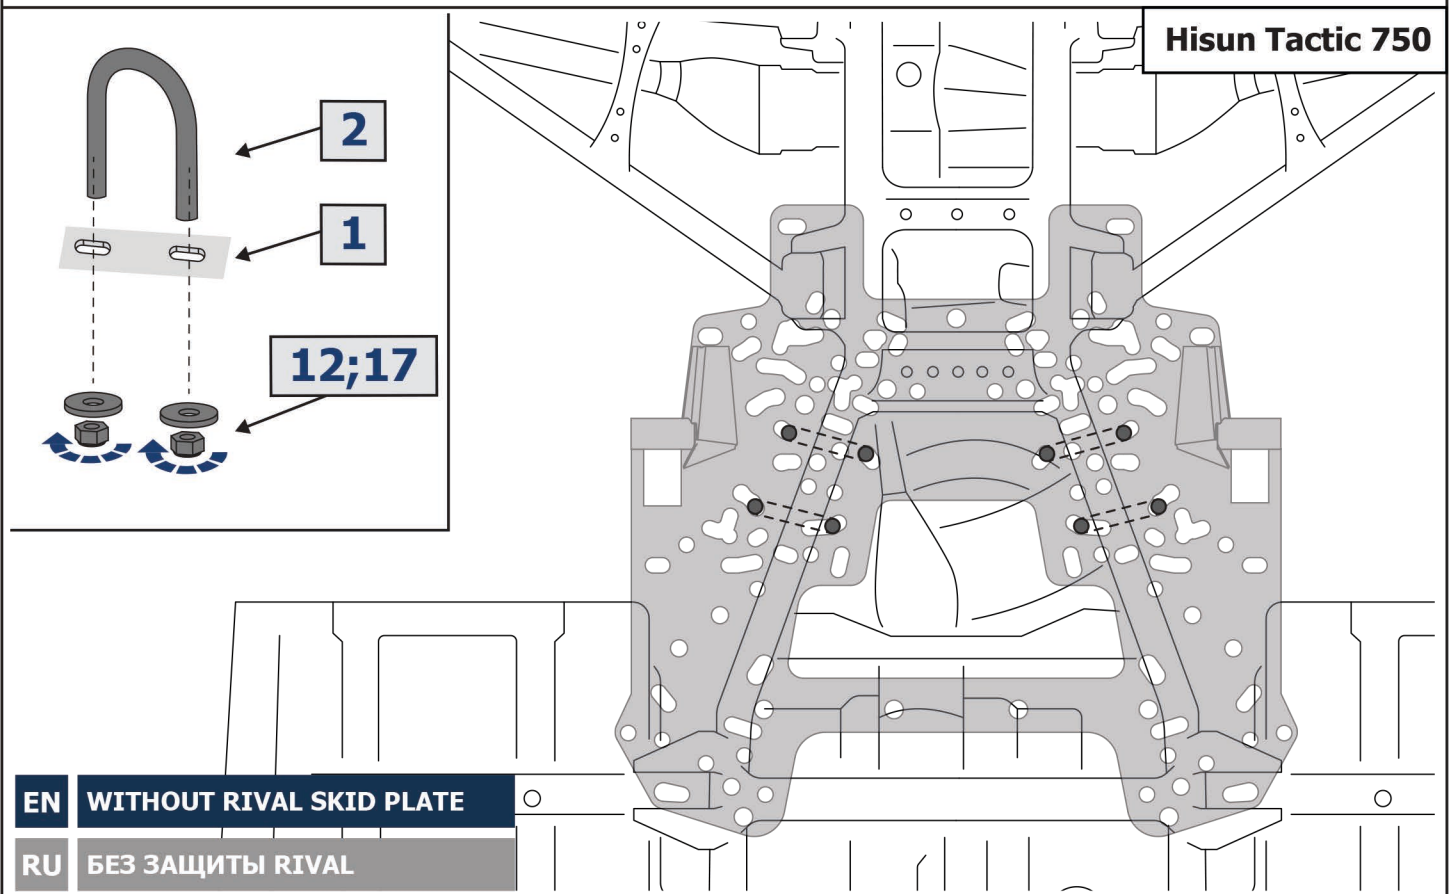

EN WITHOUT RIVAL SKID PLATE

RU БЕЗ ЗАЩИТЫ RIVAL

**Hisun Tactic 750**

**7;12**

**2**

**1**

**12;17**

**EN WITH RIVAL SKID PLATE**