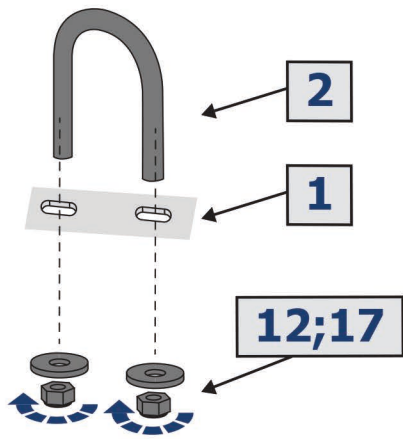

**Крепление универсального снегоотвала / Universal snow blade mounting pad**  
444.0053.1

<b>2</b>  x4	<b>3</b>  x4	<b>4</b>  x2	<b>5</b>  M6x30 x2	<b>6</b>  M8x20 x4	<b>7</b>  M8x35 x2
<b>8</b>  M8x80 x8	<b>9</b>  M10x35 x3	<b>10</b>  ø6 x2	<b>11</b>  ø8 x4	<b>12</b>  ø8 x8	<b>13</b>  ø10 x3
<b>14</b>  M8x65/15 x2	<b>15</b>  M10x65/35,5 x1	<b>16</b>  M10x105/35 x2	<b>17</b>  M8 x8		

Универсальное крепление снегоотвала / Universal snow blade mounting pad

RM 500

**Arctic Cat**  
**TRV 500/700/1000**  
**MUD PRO 700/1000**

**CFMOTO**  
**CFORCE 400/520L/X4 (2016-2021)**  
**CFORCE 500 (2016-2022)**