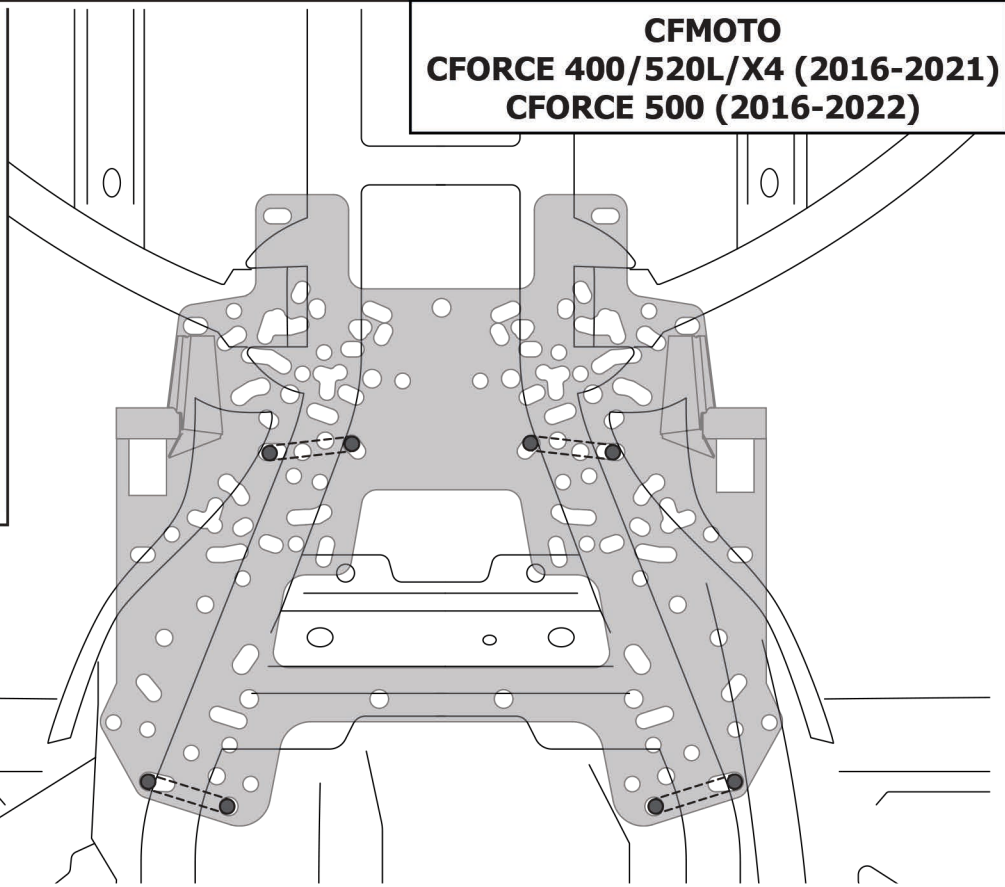

Arctic Cat
TRV 500/700/1000
MUD PRO 700/1000

CFMOTO
CFORCE 400/520L/X4 (2016-2021)
CFORCE 500 (2016-2022)