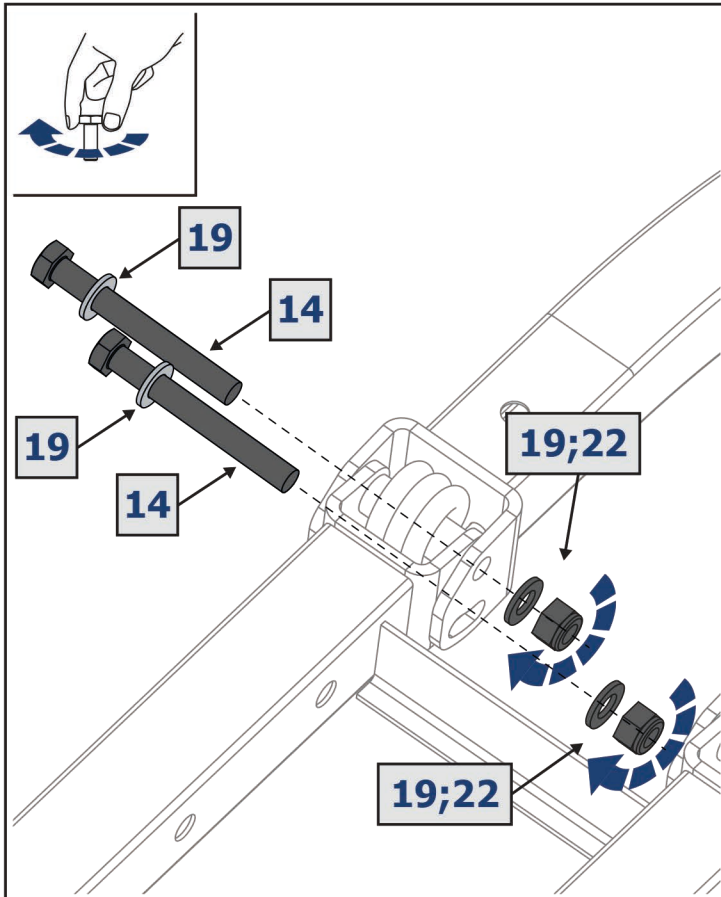

EN Movement Arrow  
DE Bewegungsrichtung  
RU Движение

EN Location/Position Arrow  
DE Anordnung/Positionsrichtung  
RU Расположение

EN Screw Arrow  
DE Drehungsrichtung  
RU Поворот

**Рама / Frame**  
444.0098.1

	EN Ratchet DE Ratsche RU Трещётка		S - 10; S - 17; S - 19		HEX S - 5
---	---	---	------------------------------	--	--------------

<b>1</b>  x1		<b>2</b>  x1		<b>3</b>  x2	
<b>4</b>  x2	<b>5</b>  x1	<b>6</b>  x2	<b>7</b>  x4	<b>8</b>  x1	<b>9</b>  x2
<b>10</b>  x2	<b>11</b>  x1	<b>12</b>  M10x75 x8	<b>13</b>  M12x70 x2	<b>14</b>  M12x100 x4	<b>15</b>  M6x20 x6
<b>16</b>  M6x25 x2	<b>17</b>  ø6 x16	<b>18</b>  ø10 x16	<b>19</b>  ø12 x6	<b>20</b>  M6 x8	<b>21</b>  M10 x8
<b>22</b>  M12 x6	<b>23</b>  x2	<b>24</b>  x1			

**Крепление универсального снегоотвала / Universal snow blade mounting pad**  
444.0053.1

<b>2</b>  x4	<b>3</b>  x4	<b>4</b>  x2	<b>5</b>  M6x30 x2	<b>6</b>  M8x20 x4	<b>7</b>  M8x35 x2
<b>8</b>  M8x80 x8	<b>9</b>  M10x35 x3	<b>10</b>  ø6 x2	<b>11</b>  ø8 x4	<b>12</b>  ø8 x8	<b>13</b>  ø10 x3
<b>14</b>  M8x65/15 x2	<b>15</b>  M10x65/35,5 x1	<b>16</b>  M10x105/35 x2	<b>17</b>  M8 x8		