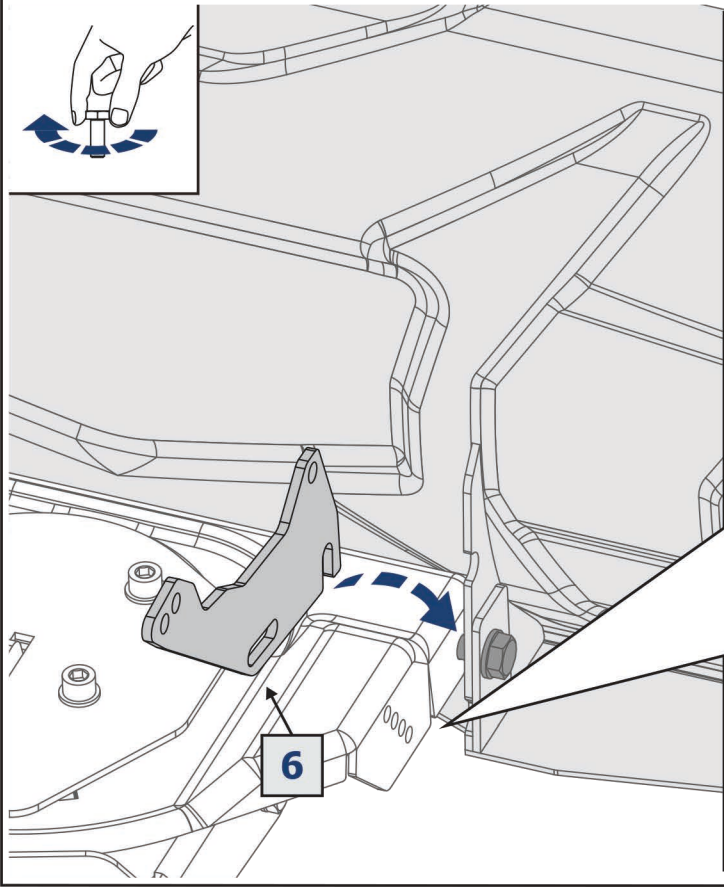

	EN Ratchet DE Ratsche RU Трещётка		S - 10; S - 17; S - 19		HEX S - 5
---	---	---	------------------------------	--	--------------

<b>1</b>  x1		<b>2</b>  x1		<b>3</b>  x2	
<b>4</b>  x2	<b>5</b>  x1	<b>6</b>  x2	<b>7</b>  x4	<b>8</b>  x1	<b>9</b>  x2
<b>10</b>  x2	<b>11</b>  x1	<b>12</b>  M10x75 x8	<b>13</b>  M12x70 x2	<b>14</b>  M12x100 x4	<b>15</b>  M6x20 x6
<b>16</b>  M6x25 x2	<b>17</b>  ø6 x16	<b>18</b>  ø10 x16	<b>19</b>  ø12 x6	<b>20</b>  M6 x8	<b>21</b>  M10 x8
<b>22</b>  M12 x6	<b>23</b>  x2	<b>24</b>  x1			

**Крепление универсального снегоотвала / Universal snow blade mounting pad**  
444.0053.1

<b>2</b>  x4	<b>3</b>  x4	<b>4</b>  x2	<b>5</b>  M6x30 x2	<b>6</b>  M8x20 x4	<b>7</b>  M8x35 x2
<b>8</b>  M8x80 x8	<b>9</b>  M10x35 x3	<b>10</b>  ø6 x2	<b>11</b>  ø8 x4	<b>12</b>  ø8 x8	<b>13</b>  ø10 x3
<b>14</b>  M8x65/15 x2	<b>15</b>  M10x65/35,5 x1	<b>16</b>  M10x105/35 x2	<b>17</b>  M8 x8		