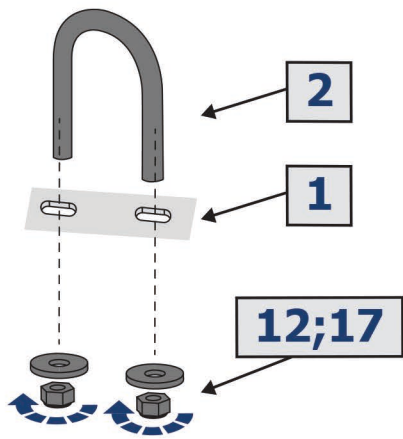

**Yamaha
Grizzly 350/450**

**Yamaha
Grizzly 550/700
Kodiak 700**