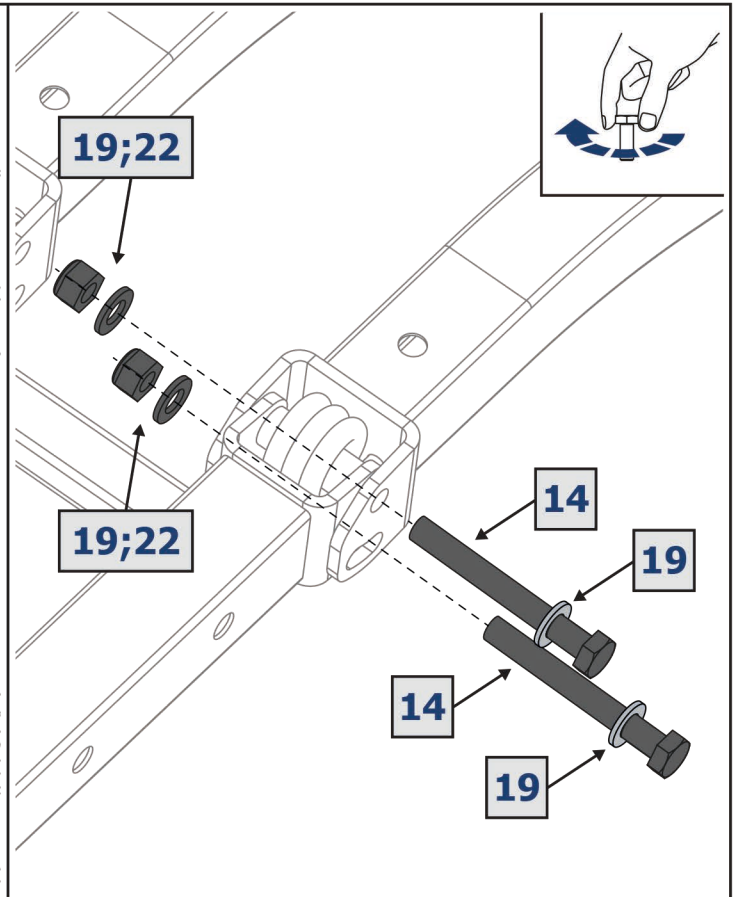

EN Movement Arrow  
DE Bewegungsrichtung  
RU Движение

EN Location/Position Arrow  
DE Anordnung/Positionsrichtung  
RU Расположение

EN Screw Arrow  
DE Drehungsrichtung  
RU Поворот

**Рама / Frame**  
444.0098.1

	EN Ratchet DE Ratsche RU Трещётка		S - 10; S - 17; S - 19		HEX S - 5
---	---	---	------------------------------	--	--------------

<b>1</b>  x1		<b>2</b>  x1		<b>3</b>  x2	
<b>4</b>  x2	<b>5</b>  x1	<b>6</b>  x2	<b>7</b>  x4	<b>8</b>  x1	<b>9</b>  x2
<b>10</b>  x2	<b>11</b>  x1	<b>12</b>  M10x75 x8	<b>13</b>  M12x70 x2	<b>14</b>  M12x100 x4	<b>15</b>  M6x20 x6
<b>16</b>  M6x25 x2	<b>17</b>  ø6 x16	<b>18</b>  ø10 x16	<b>19</b>  ø12 x6	<b>20</b>  M6 x8	<b>21</b>  M10 x8
<b>22</b>  M12 x6	<b>23</b>  x2	<b>24</b>  x1			

**Крепление универсального снегоотвала / Universal snow blade mounting pad**  
444.0053.1

<b>2</b>  x4	<b>3</b>  x4	<b>4</b>  x2	<b>5</b>  M6x30 x2	<b>6</b>  M8x20 x4	<b>7</b>  M8x35 x2
<b>8</b>  M8x80 x8	<b>9</b>  M10x35 x3	<b>10</b>  ø6 x2	<b>11</b>  ø8 x4	<b>12</b>  ø8 x8	<b>13</b>  ø10 x3
<b>14</b>  M8x65/15 x2	<b>15</b>  M10x65/35,5 x1	<b>16</b>  M10x105/35 x2	<b>17</b>  M8 x8		