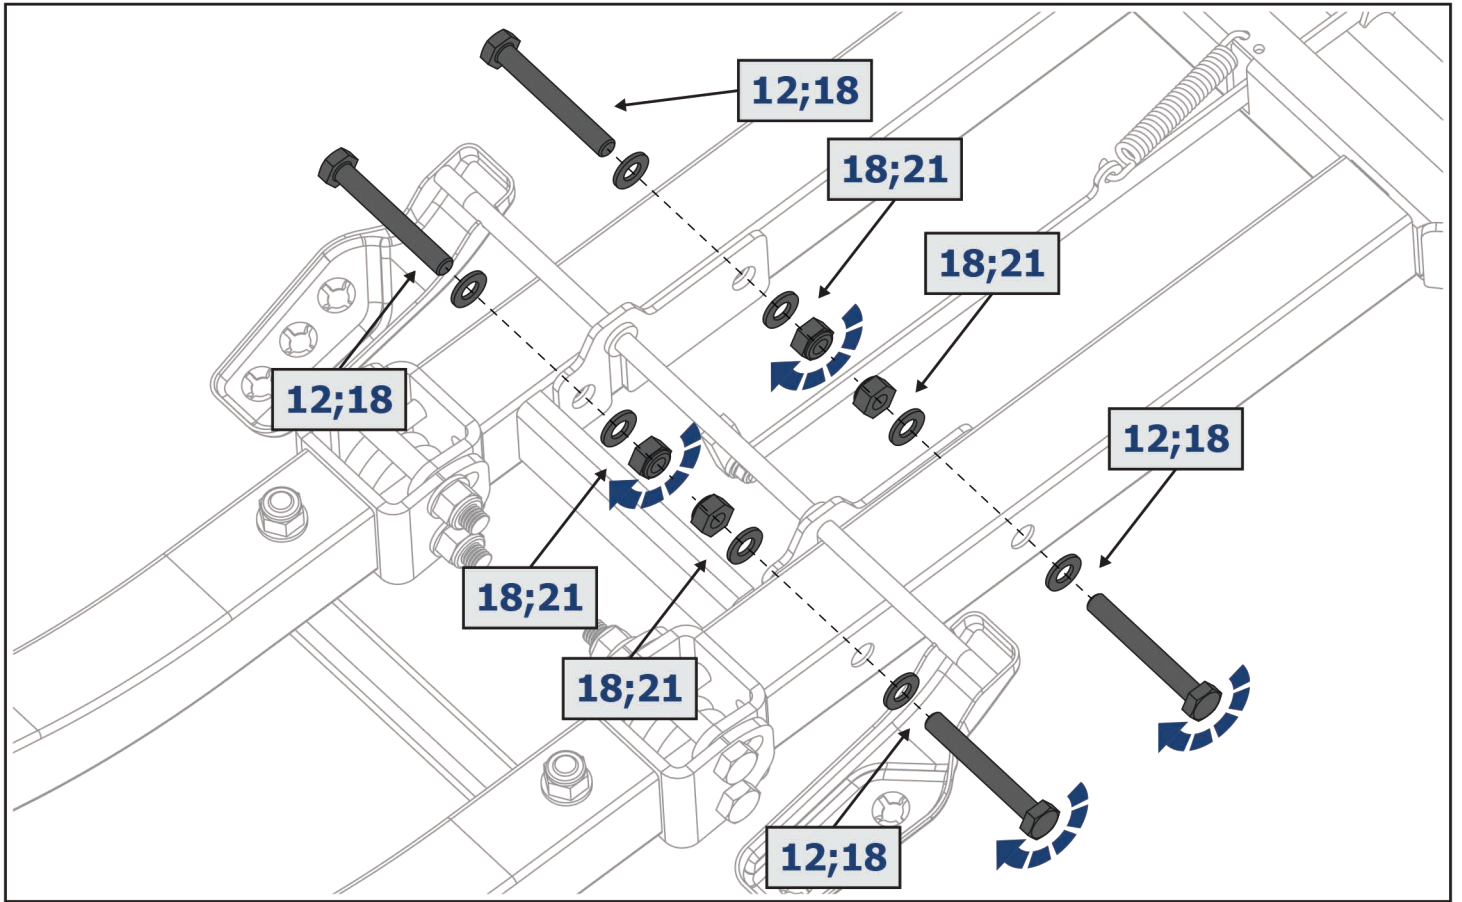

	EN Ratchet DE Ratsche RU Трещётка		S - 10; S - 17; S - 19		HEX S - 5
---	---	---	------------------------------	--	--------------

<b>1</b>  x1		<b>2</b>  x1		<b>3</b>  x2	
<b>4</b>  x2	<b>5</b>  x1	<b>6</b>  x2	<b>7</b>  x4	<b>8</b>  x1	<b>9</b>  x2
<b>10</b>  x2	<b>11</b>  x1	<b>12</b>  M10x75 x8	<b>13</b>  M12x70 x2	<b>14</b>  M12x100 x4	<b>15</b>  M6x20 x6
<b>16</b>  M6x25 x2	<b>17</b>  ø6 x16	<b>18</b>  ø10 x16	<b>19</b>  ø12 x6	<b>20</b>  M6 x8	<b>21</b>  M10 x8
<b>22</b>  M12 x6	<b>23</b>  x2	<b>24</b>  x1			