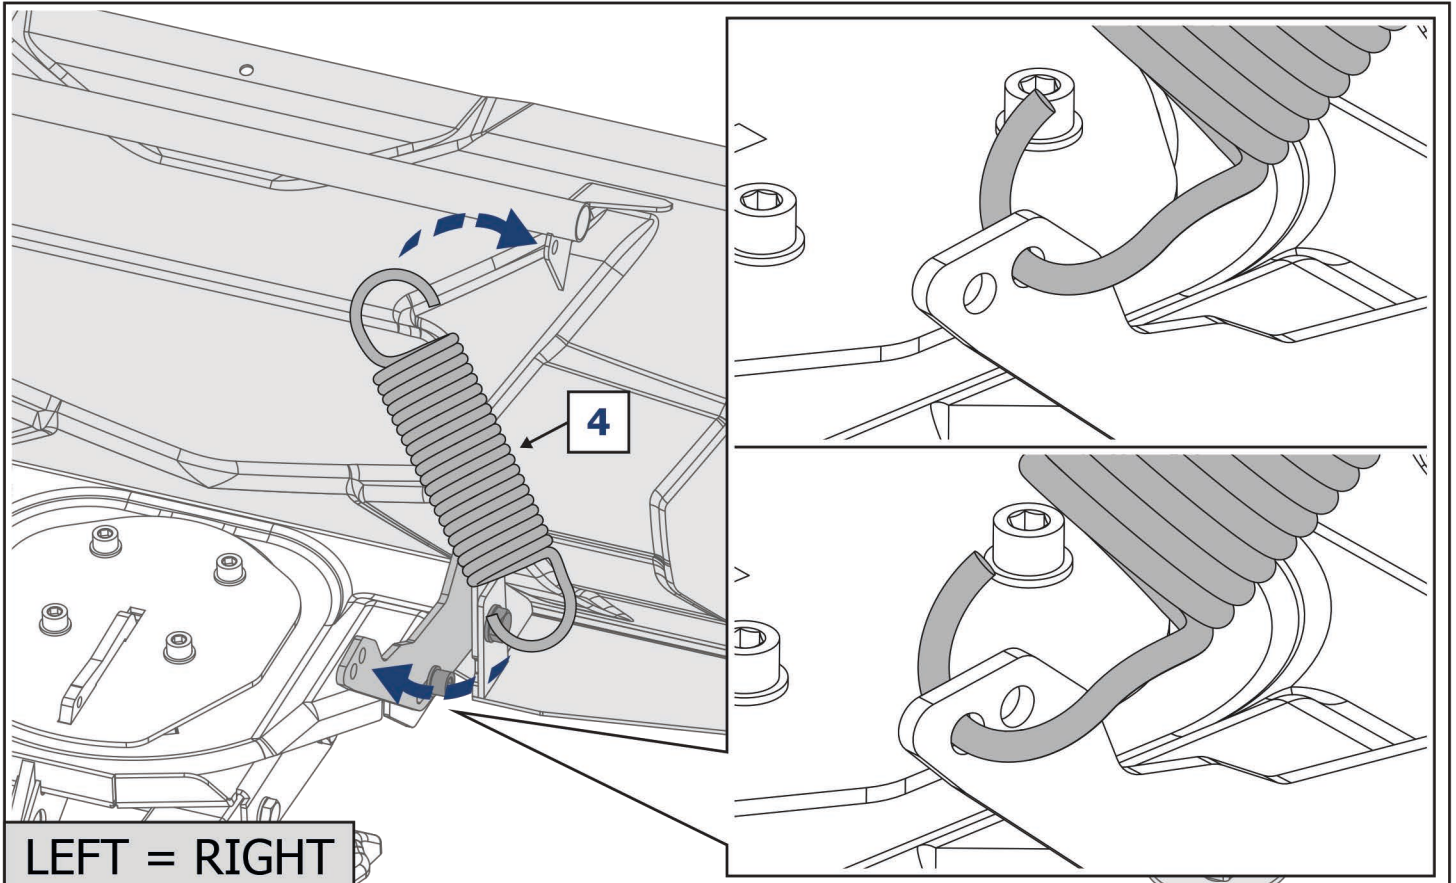

**Крепление универсального снегоотвала / Universal snow blade mounting pad**  
444.0053.1

<b>2</b>  x4	<b>3</b>  x4	<b>4</b>  x2	<b>5</b>  M6x30 x2	<b>6</b>  M8x20 x4	<b>7</b>  M8x35 x2
<b>8</b>  M8x80 x8	<b>9</b>  M10x35 x3	<b>10</b>  ø6 x2	<b>11</b>  ø8 x4	<b>12</b>  ø8 x8	<b>13</b>  ø10 x3
<b>14</b>  M8x65/15 x2	<b>15</b>  M10x65/35,5 x1	<b>16</b>  M10x105/35 x2	<b>17</b>  M8 x8		