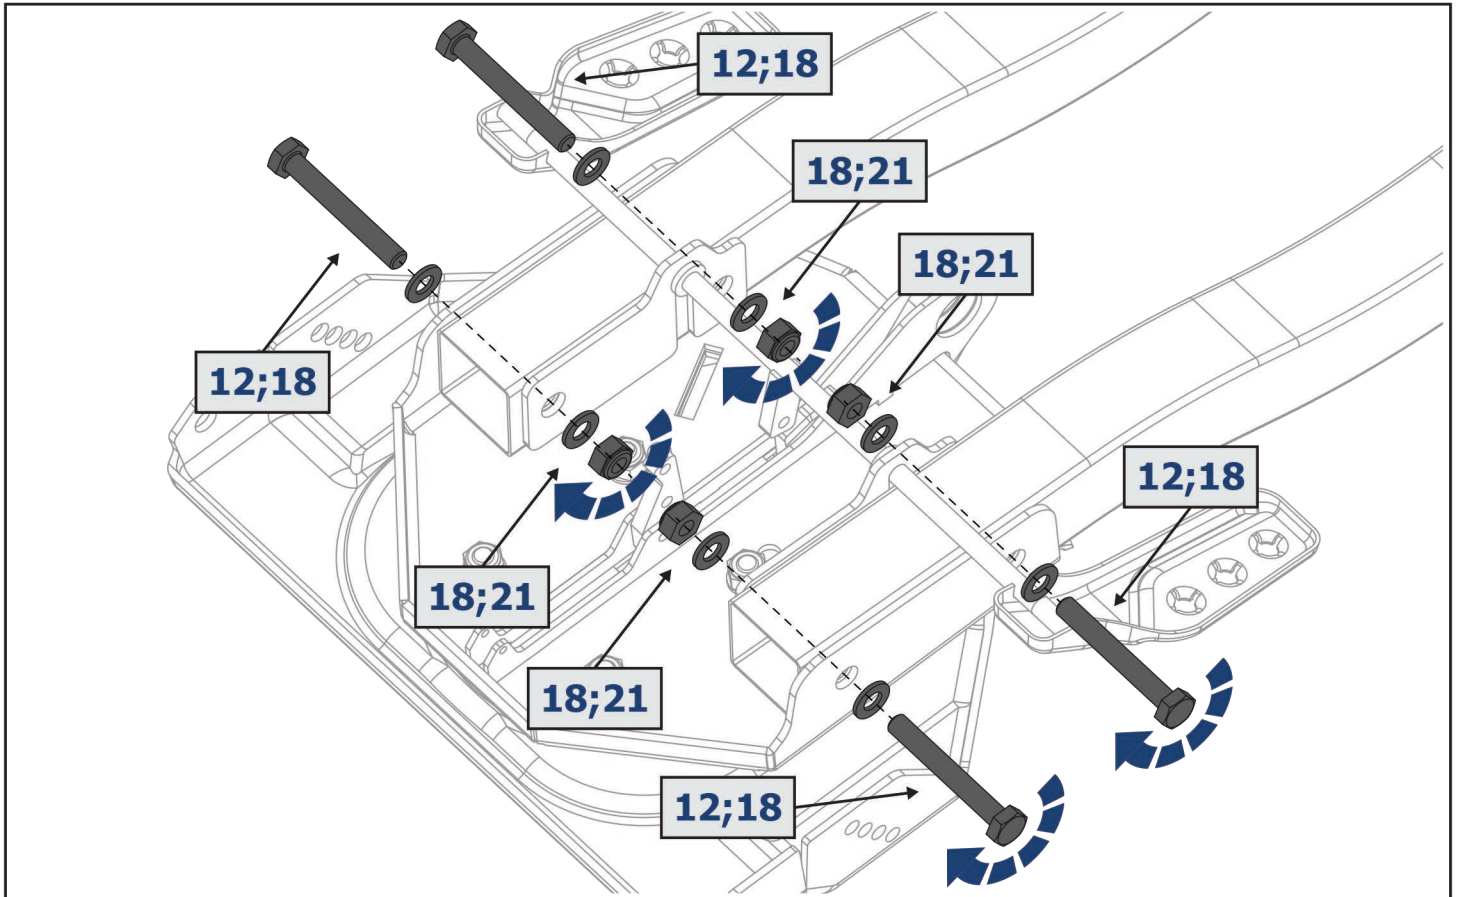

	EN Ratchet DE Ratsche RU Трещётка		S - 10; S - 17; S - 19		HEX S - 5
---	---	---	------------------------------	--	--------------

<b>1</b>  x1		<b>2</b>  x1		<b>3</b>  x2	
<b>4</b>  x2	<b>5</b>  x1	<b>6</b>  x2	<b>7</b>  x4	<b>8</b>  x1	<b>9</b>  x2
<b>10</b>  x2	<b>11</b>  x1	<b>12</b>  M10x75 x8	<b>13</b>  M12x70 x2	<b>14</b>  M12x100 x4	<b>15</b>  M6x20 x6
<b>16</b>  M6x25 x2	<b>17</b>  ø6 x16	<b>18</b>  ø10 x16	<b>19</b>  ø12 x6	<b>20</b>  M6 x8	<b>21</b>  M10 x8
<b>22</b>  M12 x6	<b>23</b>  x2	<b>24</b>  x1			