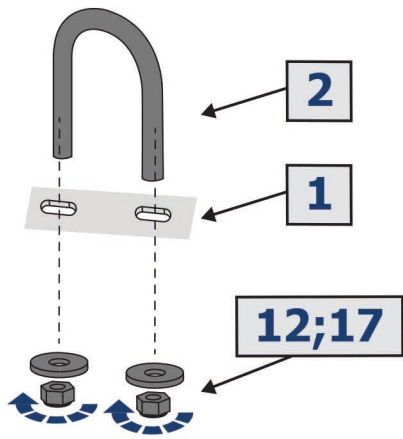

**Yamaha
Grizzly 350/450**

**Yamaha
Grizzly 550/700
Kodiak 700**