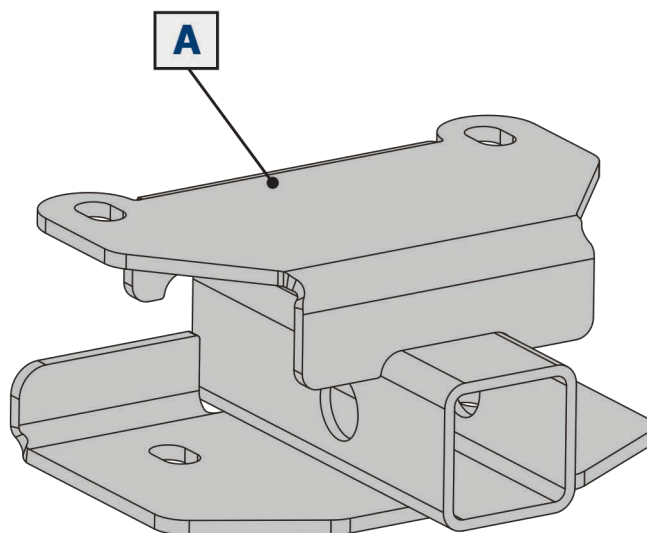

EN Movement Arrow
DE Bewegungsrichtung
RU Движение

EN Location / Position Arrow
DE Anordnung / Positionsrichtung
RU Расположение

EN Screw Arrow
DE Drehrichtung
RU Поворот

 <p>EN Ratchet DE Ratsche RU Трещётка</p>	 <p>S - 13</p>	 <p>EN Wrench DE Schraubenschlüssel RU Гаечный ключ</p>	<p>13 mm</p>
--	---	--	--------------

<p>1</p>  <p>M8x20 x4</p>	<p>2</p>  <p>M8 x2</p>	<p>3</p>  <p>ø8 x6</p>	<p>4</p>  <p>x1</p>
--	---	---	---