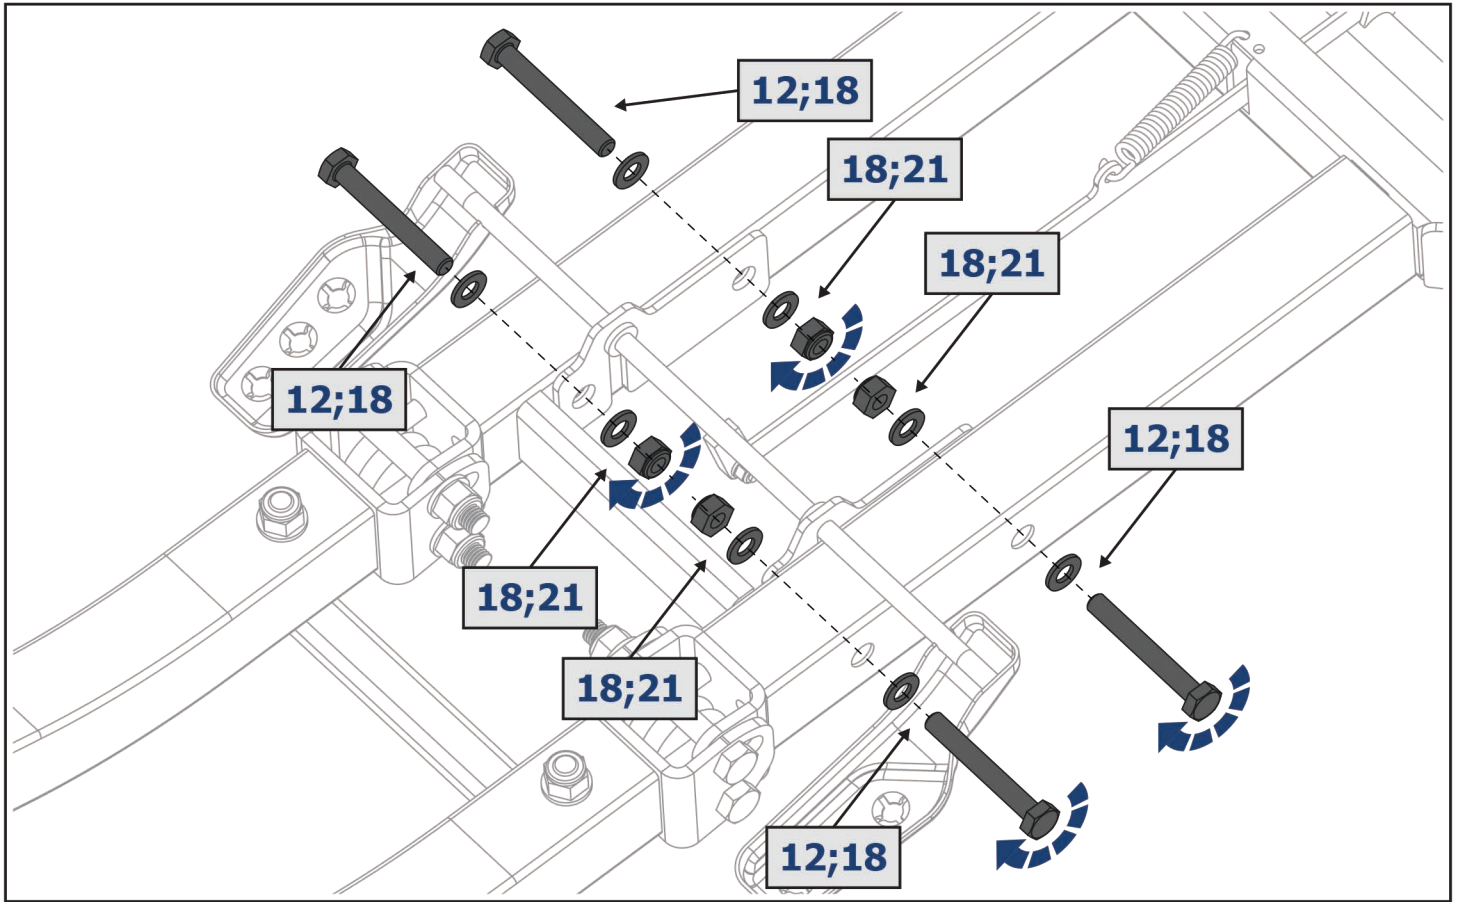

	EN Ratchet DE Ratsche RU Трещётка		S - 10; S - 17; S - 19		HEX S - 5
---	---	---	------------------------------	--	--------------

<b>1</b>  x1		<b>2</b>  x1		<b>3</b>  x2	
<b>4</b>  x2	<b>5</b>  x1	<b>6</b>  x2	<b>7</b>  x4	<b>8</b>  x1	<b>9</b>  x2
<b>10</b>  x2	<b>11</b>  x1	<b>12</b>  M10x75 x8	<b>13</b>  M12x70 x2	<b>14</b>  M12x100 x4	<b>15</b>  M6x20 x6
<b>16</b>  M6x25 x2	<b>17</b>  ø6 x16	<b>18</b>  ø10 x16	<b>19</b>  ø12 x6	<b>20</b>  M6 x8	<b>21</b>  M10 x8
<b>22</b>  M12 x6	<b>23</b>  x2	<b>24</b>  x1			