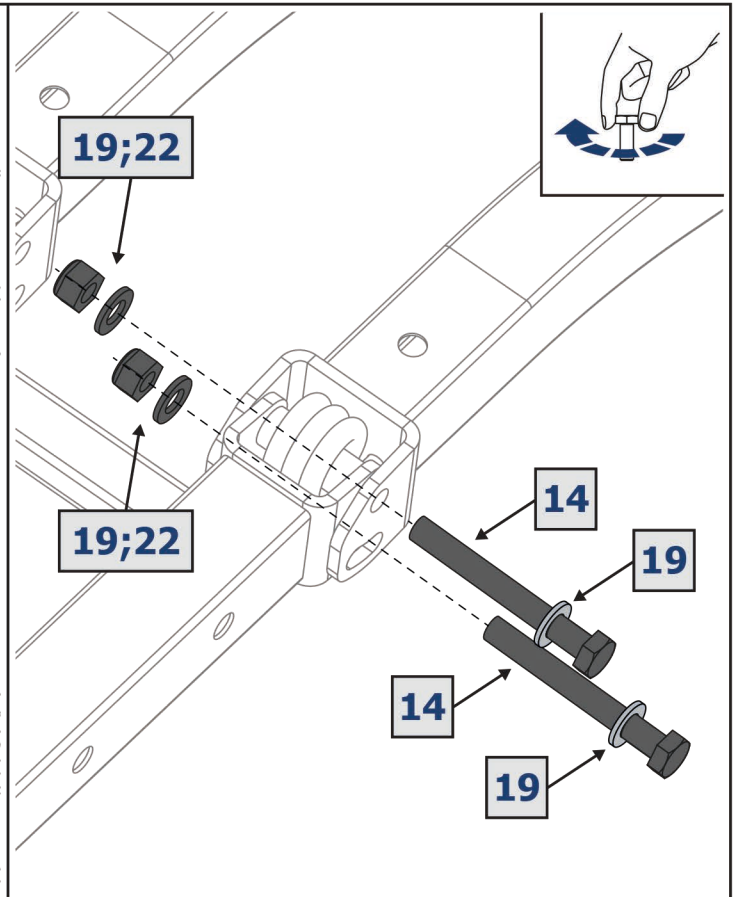

EN Movement Arrow  
DE Bewegungsrichtung  
RU Движение

EN Location/Position Arrow  
DE Anordnung/Positionsrichtung  
RU Расположение

EN Screw Arrow  
DE Drehungsrichtung  
RU Поворот

**Рама / Frame**  
444.0098.1

	EN Ratchet DE Ratsche RU Трещётка		S - 10; S - 17; S - 19		HEX S - 5
---	---	---	------------------------------	--	--------------

<b>1</b>  x1		<b>2</b>  x1		<b>3</b>  x2	
<b>4</b>  x2	<b>5</b>  x1	<b>6</b>  x2	<b>7</b>  x4	<b>8</b>  x1	<b>9</b>  x2
<b>10</b>  x2	<b>11</b>  x1	<b>12</b>  M10x75 x8	<b>13</b>  M12x70 x2	<b>14</b>  M12x100 x4	<b>15</b>  M6x20 x6
<b>16</b>  M6x25 x2	<b>17</b>  ø6 x16	<b>18</b>  ø10 x16	<b>19</b>  ø12 x6	<b>20</b>  M6 x8	<b>21</b>  M10 x8
<b>22</b>  M12 x6	<b>23</b>  x2	<b>24</b>  x1			