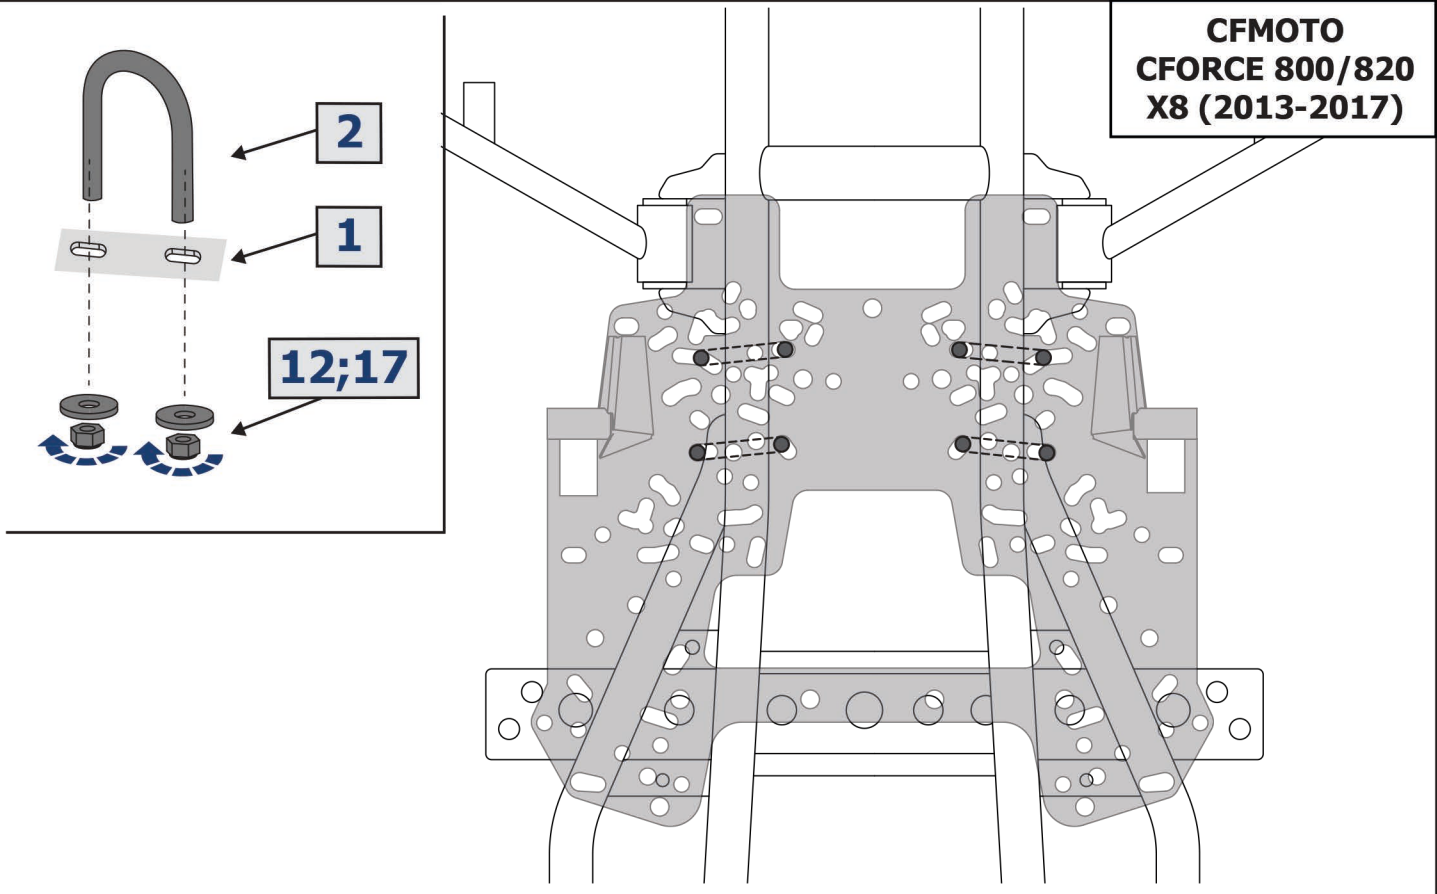

**CFMOTO
CFORCE 800/820
X8 (2013-2017)**