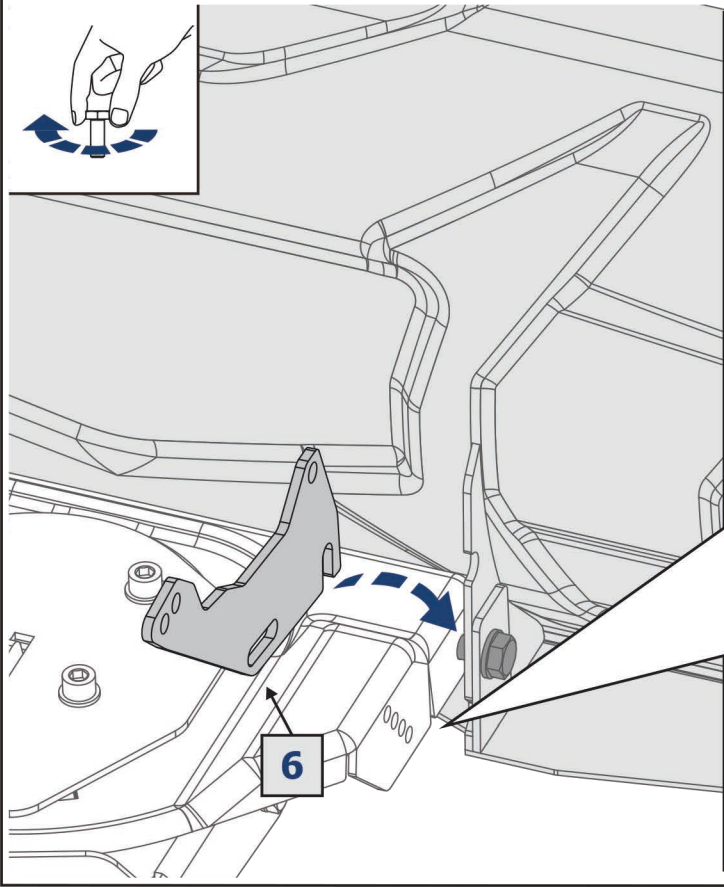

**Крепление универсального снегоотвала / Universal snow blade mounting pad**  
444.0053.1

**1**

x1

<b>2</b>  x4	<b>3</b>  x4	<b>4</b>  x2	<b>5</b>  M6x30 x2	<b>6</b>  M8x20 x4	<b>7</b>  M8x35 x2
<b>8</b>  M8x80 x8	<b>9</b>  M10x35 x3	<b>10</b>  ø6 x2	<b>11</b>  ø8 x4	<b>12</b>  ø8 x8	<b>13</b>  ø10 x3
<b>14</b>  M8x65/15 x2	<b>15</b>  M10x65/35,5 x1	<b>16</b>  M10x105/35 x2	<b>17</b>  M8 x8		