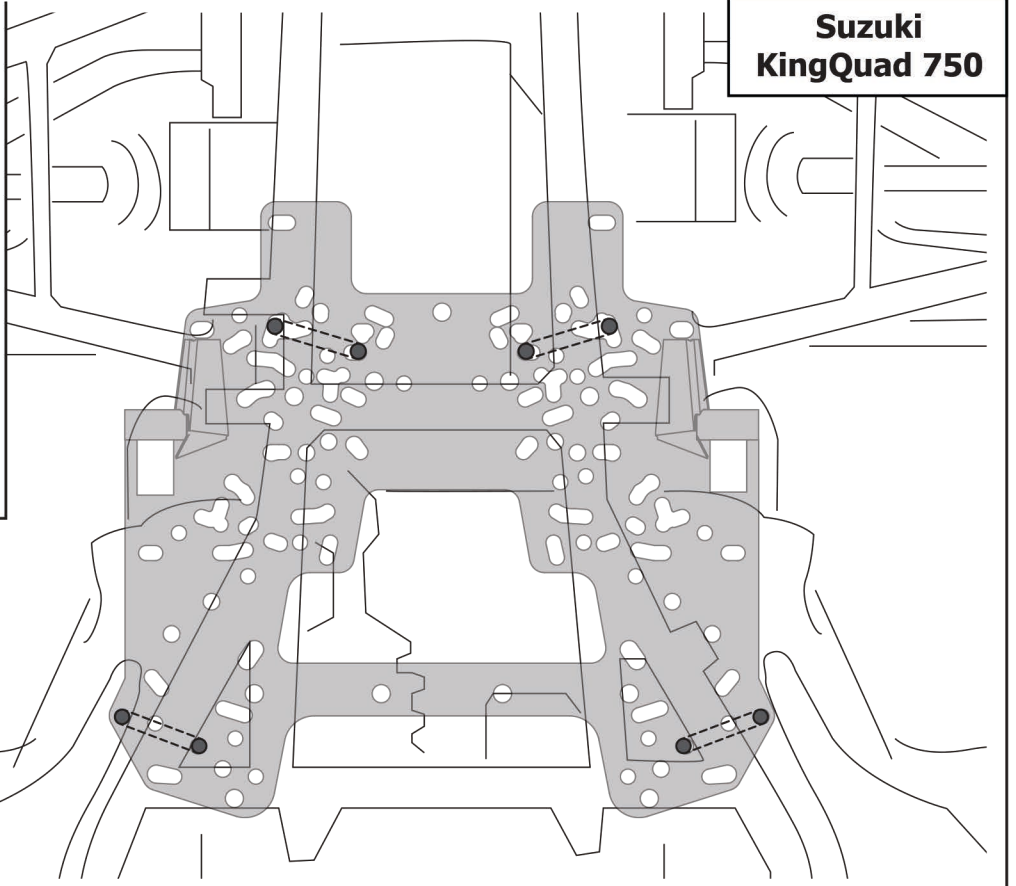

**Polaris
Sportsman 850**

**Suzuki
KingQuad 750**