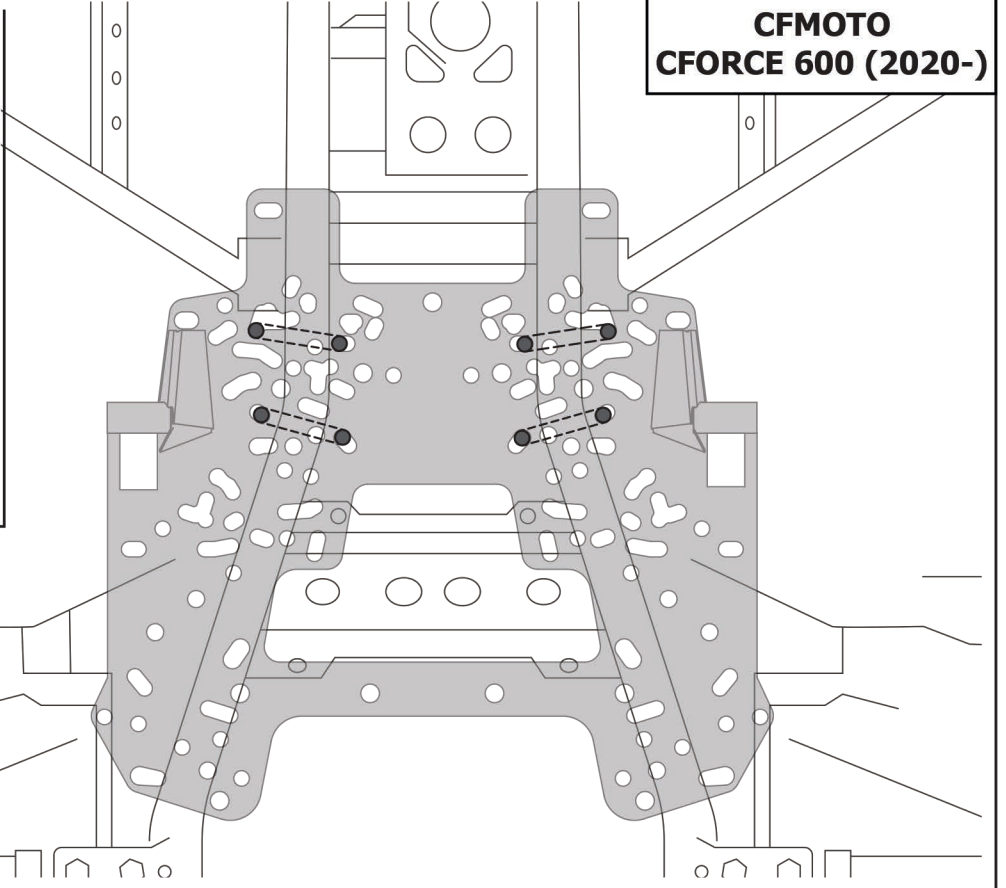

**CFMOTO
CFORCE 850/1000/X10 (2019-)
X8 HO (2018-)**

**CFMOTO
CFORCE 600 (2020-)**