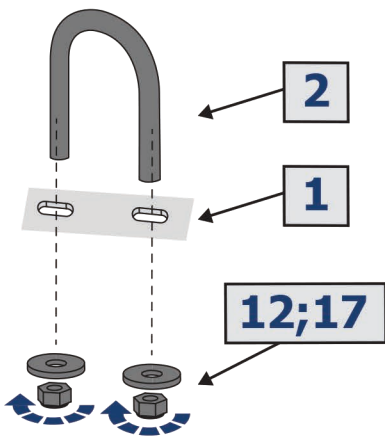

Универсальное крепление снегоотвала / Universal snow blade mounting pad