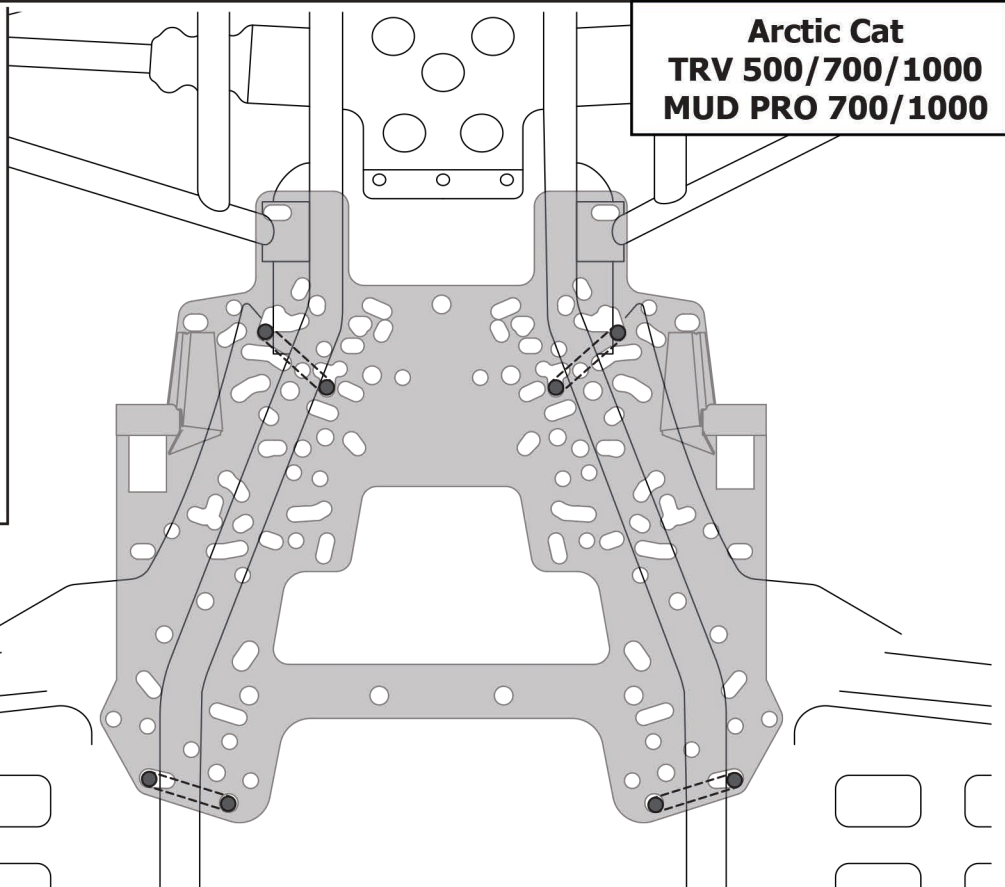

Arctic Cat
TRV 500/700/1000
MUD PRO 700/1000

CFMOTO
CFORCE 400/520L/X4 (2016-2021)
CFORCE 500 (2016-2022)