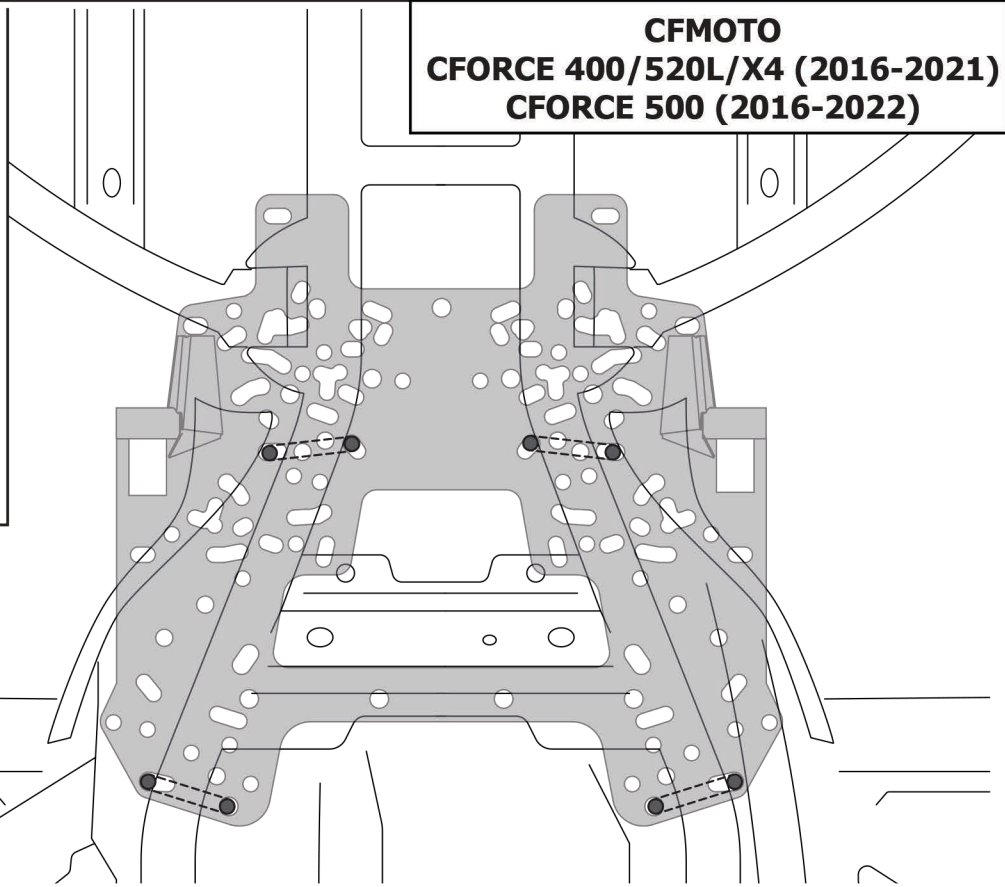

**Крепление универсального снегоотвала / Universal snow blade mounting pad**  
444.0053.1

**1**

x1

<b>2</b>  x4	<b>3</b>  x4	<b>4</b>  x2	<b>5</b>  M6x30 x2	<b>6</b>  M8x20 x4	<b>7</b>  M8x35 x2
<b>8</b>  M8x80 x8	<b>9</b>  M10x35 x3	<b>10</b>  ø6 x2	<b>11</b>  ø8 x4	<b>12</b>  ø8 x8	<b>13</b>  ø10 x3
<b>14</b>  M8x65/15 x2	<b>15</b>  M10x65/35,5 x1	<b>16</b>  M10x105/35 x2	<b>17</b>  M8 x8		

Универсальное крепление снегоотвала / Universal snow blade mounting pad

RM 500

**Arctic Cat**  
**TRV 500/700/1000**  
**MUD PRO 700/1000**

**CFMOTO**  
**CFORCE 400/520L/X4 (2016-2021)**  
**CFORCE 500 (2016-2022)**