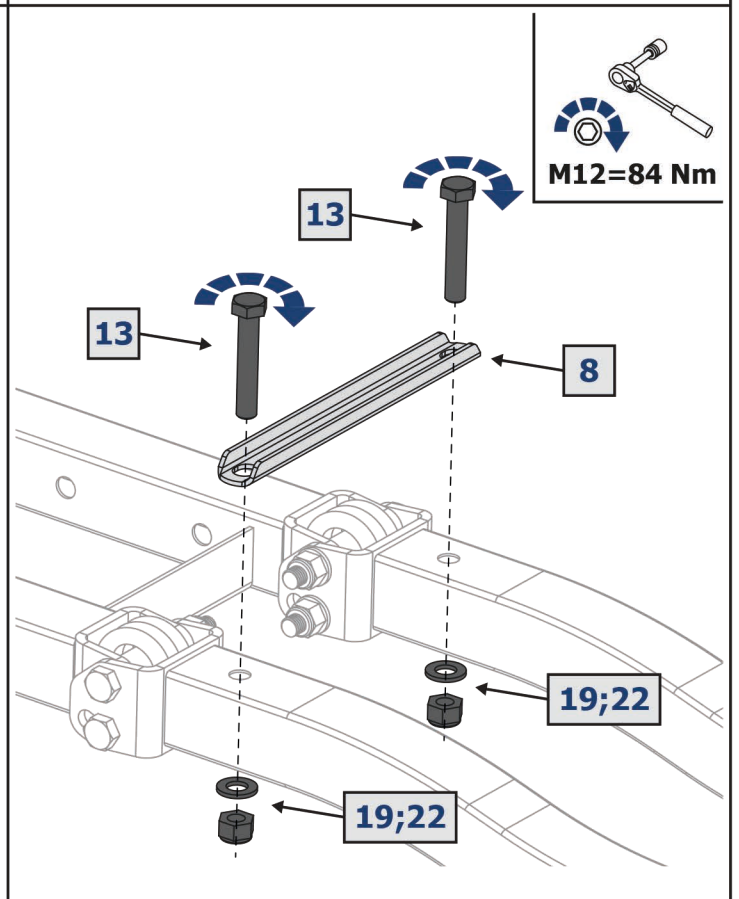

EN Movement Arrow  
DE Bewegungsrichtung  
RU Движение

EN Location/Position Arrow  
DE Anordnung/Positionsrichtung  
RU Расположение

EN Screw Arrow  
DE Drehungsrichtung  
RU Поворот

**Рама / Frame**  
444.0098.1

	EN Ratchet DE Ratsche RU Трещётка		S - 10; S - 17; S - 19		HEX S - 5
---	---	---	------------------------------	--	--------------

<b>1</b>  x1		<b>2</b>  x1		<b>3</b>  x2	
<b>4</b>  x2	<b>5</b>  x1	<b>6</b>  x2	<b>7</b>  x4	<b>8</b>  x1	<b>9</b>  x2
<b>10</b>  x2	<b>11</b>  x1	<b>12</b>  M10x75 x8	<b>13</b>  M12x70 x2	<b>14</b>  M12x100 x4	<b>15</b>  M6x20 x6
<b>16</b>  M6x25 x2	<b>17</b>  ø6 x16	<b>18</b>  ø10 x16	<b>19</b>  ø12 x6	<b>20</b>  M6 x8	<b>21</b>  M10 x8
<b>22</b>  M12 x6	<b>23</b>  x2	<b>24</b>  x1			

**Ковш / Bucket**  
444.0099.1

<p><b>3</b></p>  <p>x2</p>	<p><b>4</b></p>  <p>x2</p>	<p><b>5</b></p>  <p>x2</p>	<p><b>6</b></p>  <p>x2</p>	<p><b>7</b></p>  <p>M10x25 x4</p>	<p><b>8</b></p>  <p>M10x30 x9</p>
<p><b>9</b></p>  <p>M12x40 x2</p>	<p><b>10</b></p>  <p>Ø10 x15</p>	<p><b>11</b></p>  <p>Ø12 x4</p>	<p><b>12</b></p>  <p>M10 x13</p>	<p><b>13</b></p>  <p>M12 x2</p>	

**Крепление универсального снегоотвала / Universal snow blade mounting pad**  
444.0053.1

**1**

x1

<b>2</b>  x4	<b>3</b>  x4	<b>4</b>  x2	<b>5</b>  M6x30 x2	<b>6</b>  M8x20 x4	<b>7</b>  M8x35 x2
<b>8</b>  M8x80 x8	<b>9</b>  M10x35 x3	<b>10</b>  ø6 x2	<b>11</b>  ø8 x4	<b>12</b>  ø8 x8	<b>13</b>  ø10 x3
<b>14</b>  M8x65/15 x2	<b>15</b>  M10x65/35,5 x1	<b>16</b>  M10x105/35 x2	<b>17</b>  M8 x8		