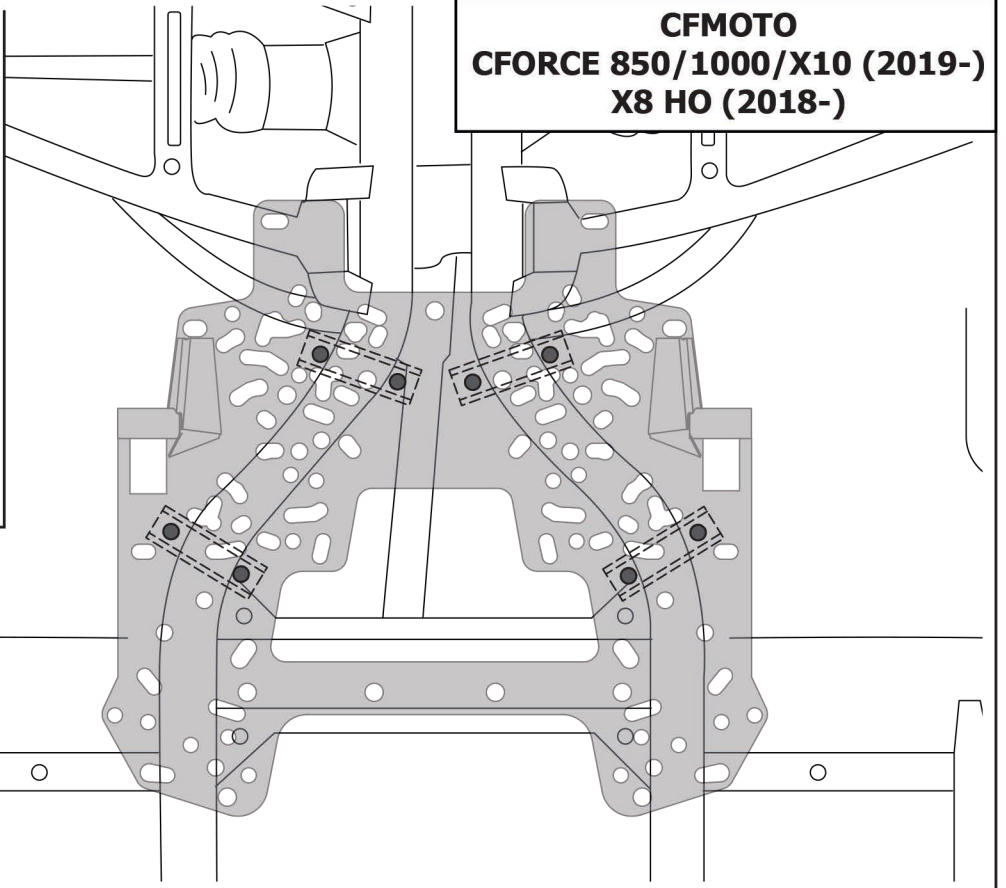

**CFMOTO
CFORCE 850/1000/X10 (2019-)
X8 HO (2018-)**

**CFMOTO
CFORCE 600 (2020-)**