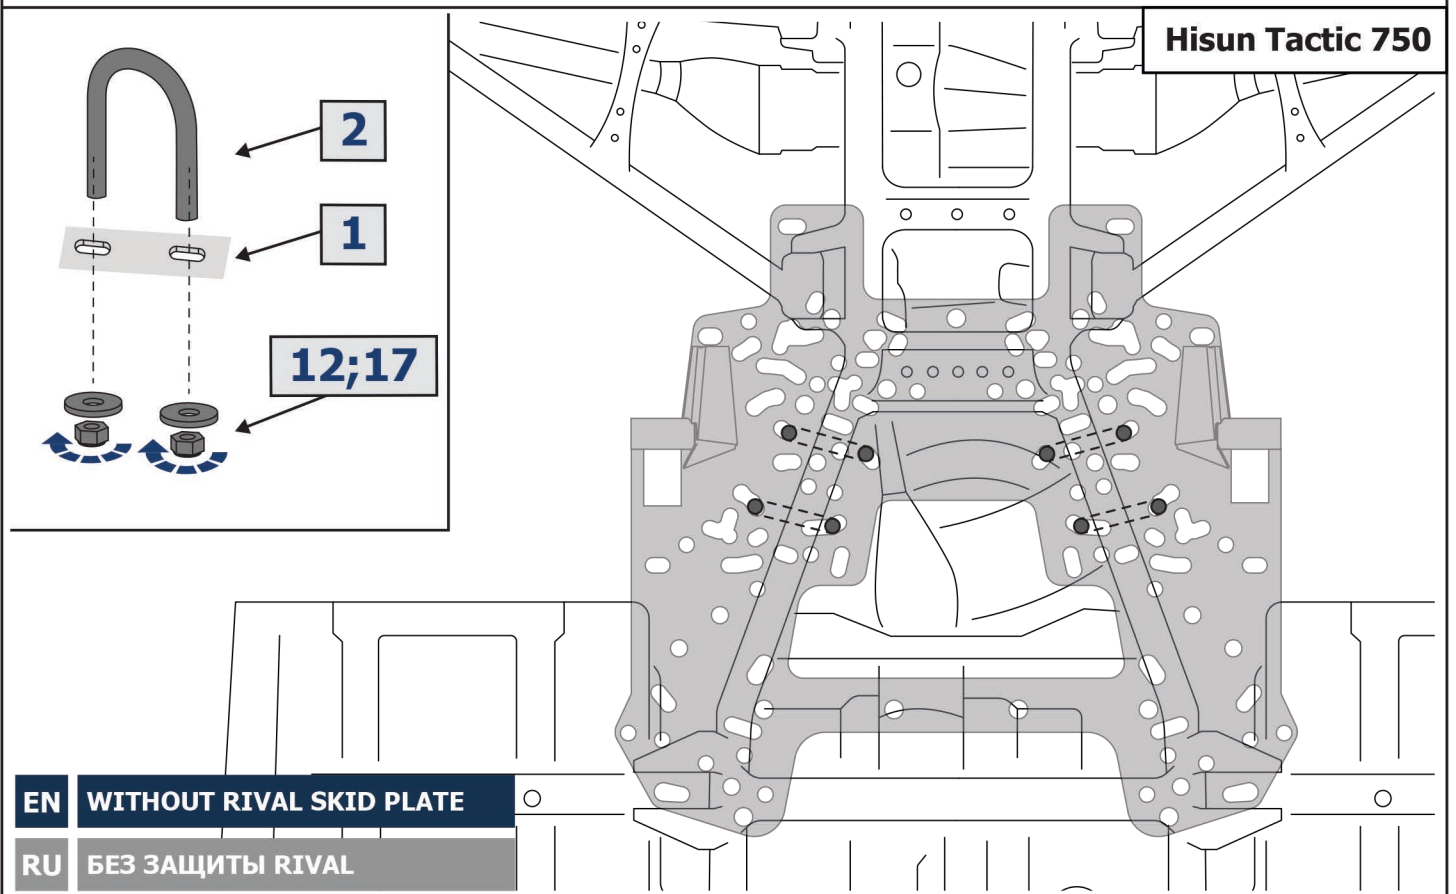

EN WITHOUT RIVAL SKID PLATE

RU БЕЗ ЗАЩИТЫ RIVAL

**Hisun Tactic 750**

**7;12**

**2**

**1**

**12;17**

**EN WITH RIVAL SKID PLATE**  
**RU СОВМЕСТНО С ЗАЩИТОЙ RIVAL**