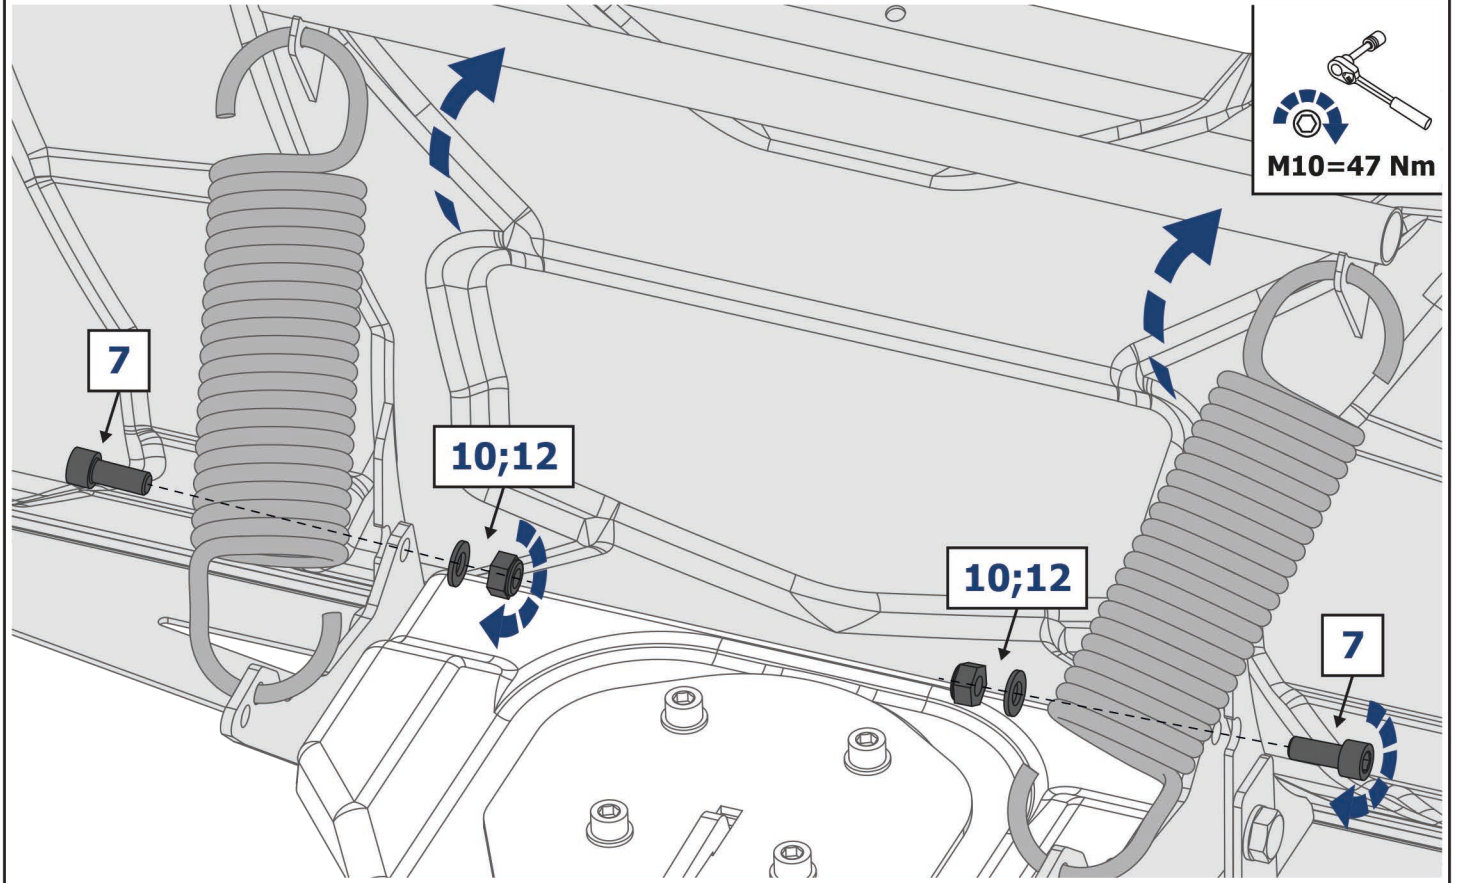

	EN Ratchet DE Ratsche RU Трещётка		S - 10; S - 17; S - 19		HEX S - 5
---	---	---	------------------------------	--	--------------

<b>1</b>  x1		<b>2</b>  x1		<b>3</b>  x2	
<b>4</b>  x2	<b>5</b>  x1	<b>6</b>  x2	<b>7</b>  x4	<b>8</b>  x1	<b>9</b>  x2
<b>10</b>  x2	<b>11</b>  x1	<b>12</b>  M10x75 x8	<b>13</b>  M12x70 x2	<b>14</b>  M12x100 x4	<b>15</b>  M6x20 x6
<b>16</b>  M6x25 x2	<b>17</b>  ø6 x16	<b>18</b>  ø10 x16	<b>19</b>  ø12 x6	<b>20</b>  M6 x8	<b>21</b>  M10 x8
<b>22</b>  M12 x6	<b>23</b>  x2	<b>24</b>  x1			

**Крепление универсального снегоотвала / Universal snow blade mounting pad**  
444.0053.1

**1**

x1

<b>2</b>  x4	<b>3</b>  x4	<b>4</b>  x2	<b>5</b>  M6x30 x2	<b>6</b>  M8x20 x4	<b>7</b>  M8x35 x2
<b>8</b>  M8x80 x8	<b>9</b>  M10x35 x3	<b>10</b>  ø6 x2	<b>11</b>  ø8 x4	<b>12</b>  ø8 x8	<b>13</b>  ø10 x3
<b>14</b>  M8x65/15 x2	<b>15</b>  M10x65/35,5 x1	<b>16</b>  M10x105/35 x2	<b>17</b>  M8 x8		