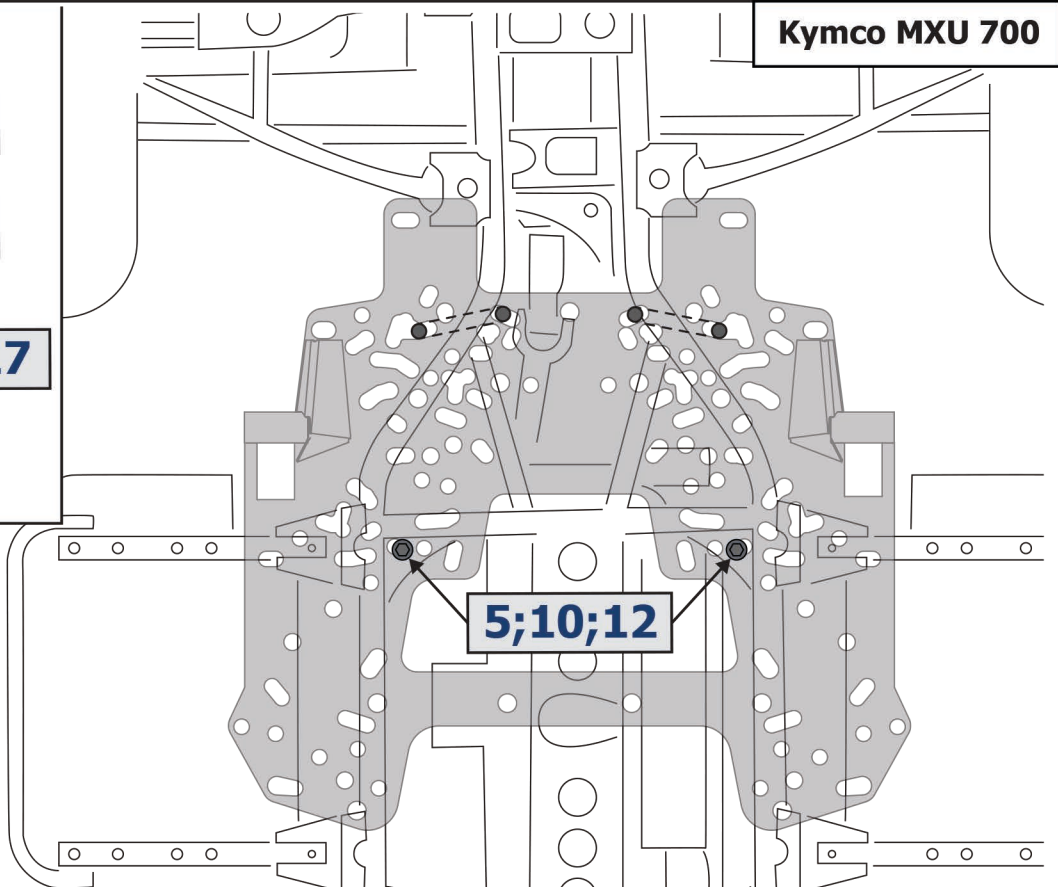

EN WITHOUT RIVAL SKID PLATE

RU БЕЗ ЗАЩИТЫ RIVAL

**Hisun Tactic 750**

**7;12**

**2**

**1**

**12;17**

**EN WITH RIVAL SKID PLATE**  
**RU СОВМЕСТНО С ЗАЩИТОЙ RIVAL**

**Hisun Tactic 1000**

**2**

**1**

**12;17**

**Kymco MXU 700**

**Polaris Sportsman 570**