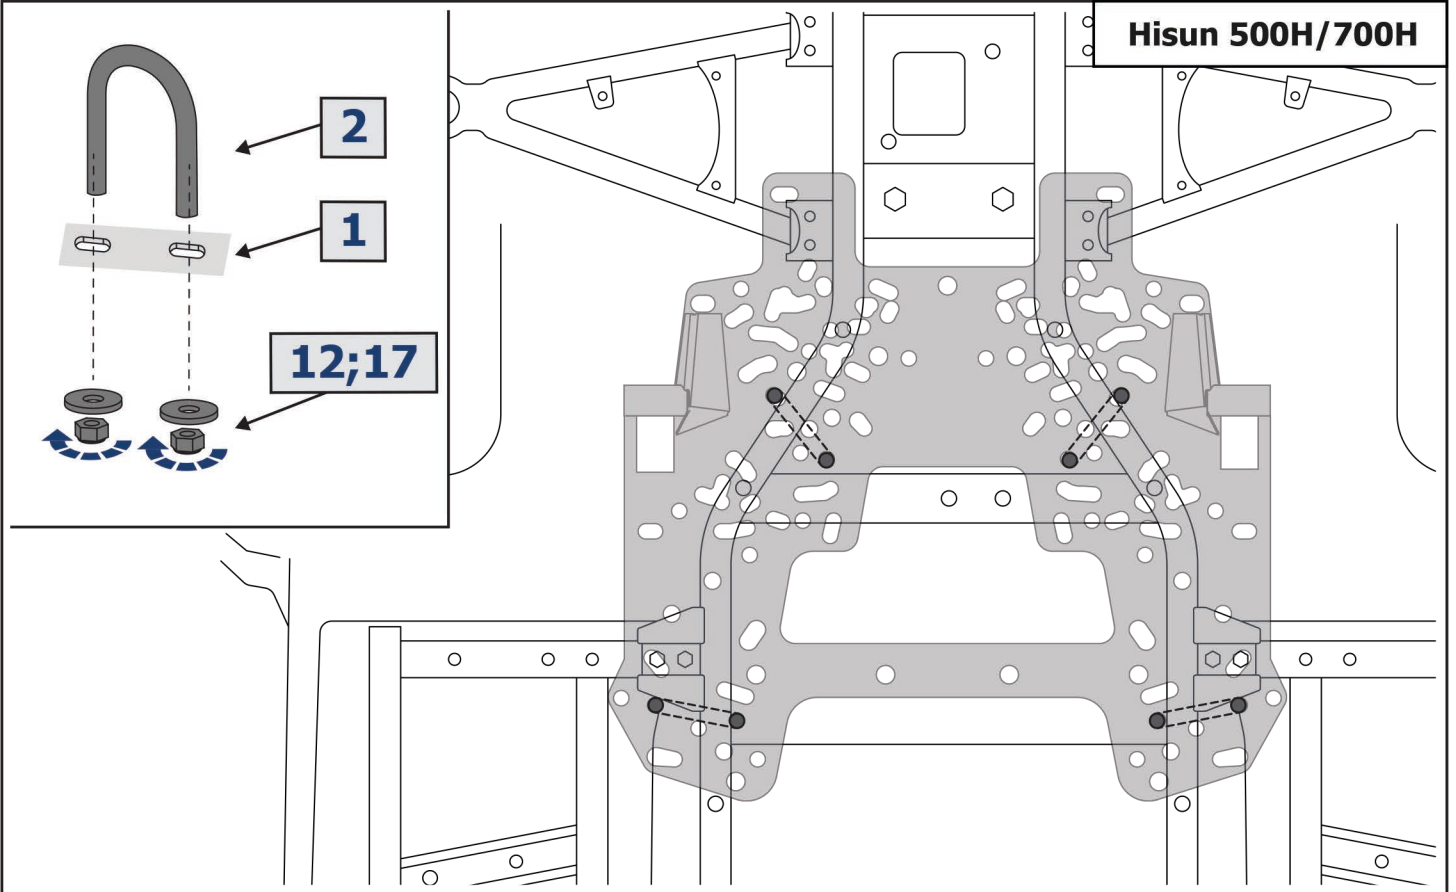

Hisun 500H/700H

Hisun Tactic 750