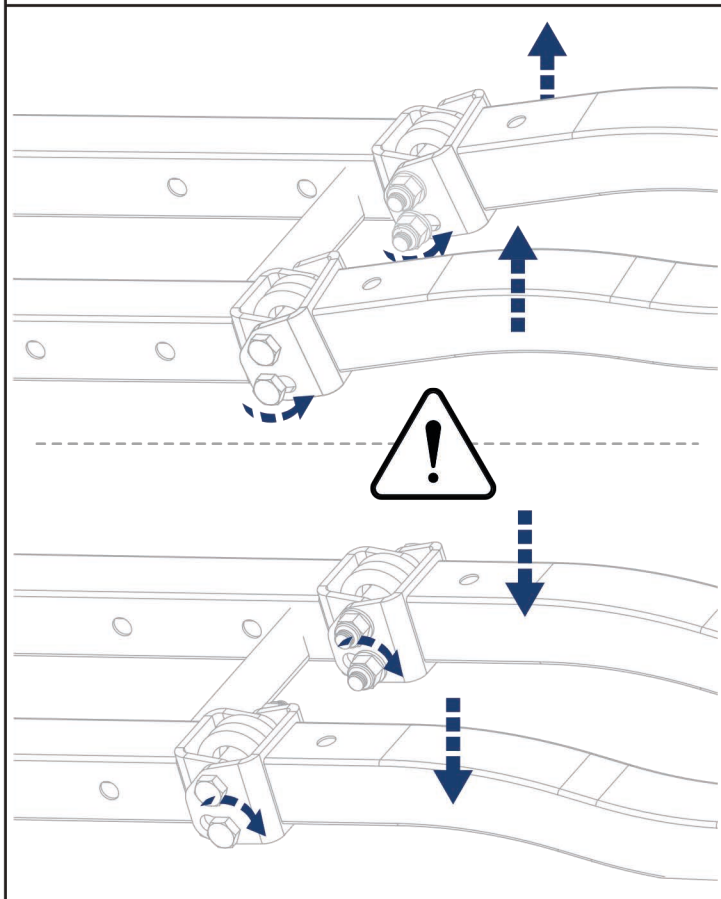

EN Regular fasteners  
DE Originale montageteile  
RU Штатный крепеж

EN Screw a several turns  
DE Für wenigen Umdrehungen befestigen  
RU Вкрутить на несколько оборотов

EN Loosen bolts  
DE Bolzen lockern  
RU Выкрутить на несколько оборотов

EN Movement Arrow  
DE Bewegungsrichtung  
RU Движение

EN Location/Position Arrow  
DE Anordnung/Positionsrichtung  
RU Расположение

EN Screw Arrow  
DE Drehungsrichtung  
RU Поворот

**Рама / Frame**  
444.0098.1

	EN Ratchet DE Ratsche RU Трещётка		S - 10; S - 17; S - 19		HEX S - 5
---	---	---	------------------------------	--	--------------

<b>1</b>  x1		<b>2</b>  x1		<b>3</b>  x2	
<b>4</b>  x2	<b>5</b>  x1	<b>6</b>  x2	<b>7</b>  x4	<b>8</b>  x1	<b>9</b>  x2
<b>10</b>  x2	<b>11</b>  x1	<b>12</b>  M10x75 x8	<b>13</b>  M12x70 x2	<b>14</b>  M12x100 x4	<b>15</b>  M6x20 x6
<b>16</b>  M6x25 x2	<b>17</b>  ø6 x16	<b>18</b>  ø10 x16	<b>19</b>  ø12 x6	<b>20</b>  M6 x8	<b>21</b>  M10 x8
<b>22</b>  M12 x6	<b>23</b>  x2	<b>24</b>  x1			