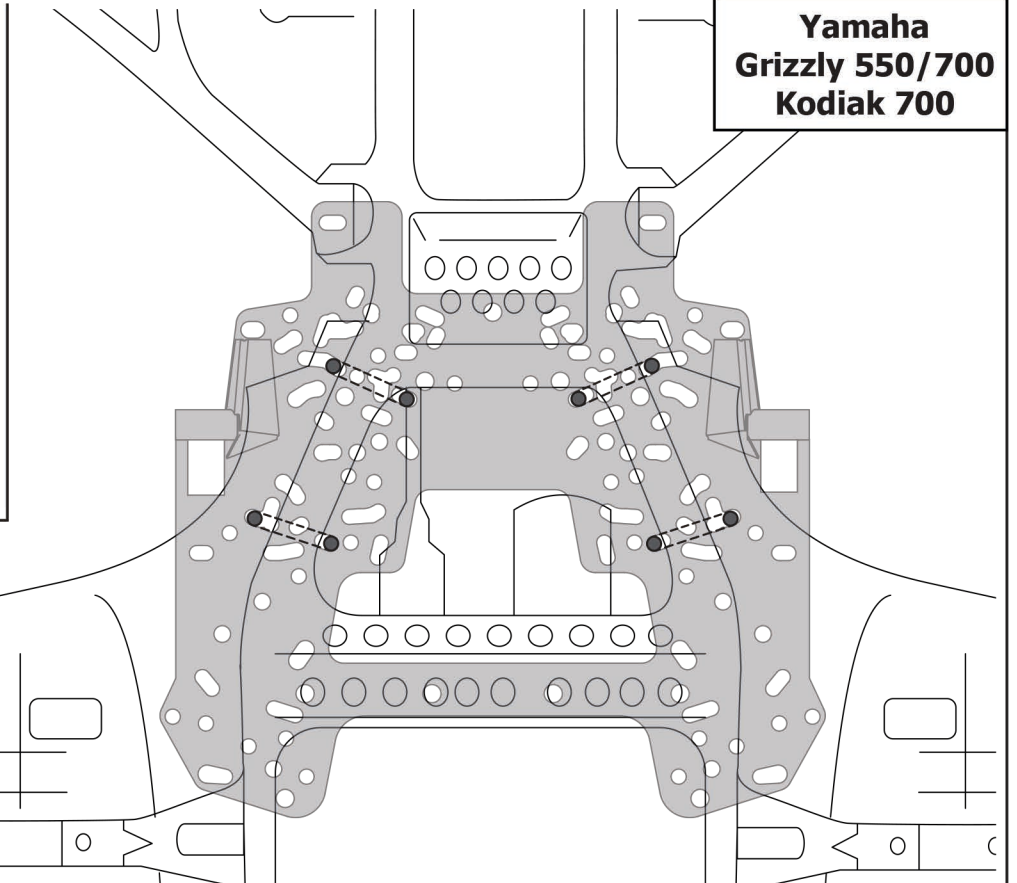

**Yamaha
Grizzly 350/450**

**Yamaha
Grizzly 550/700
Kodiak 700**