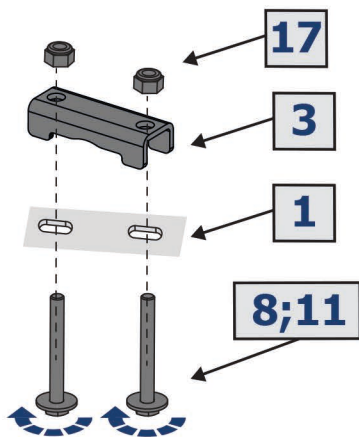

Универсальное крепление снегоотвала / Universal snow blade mounting pad