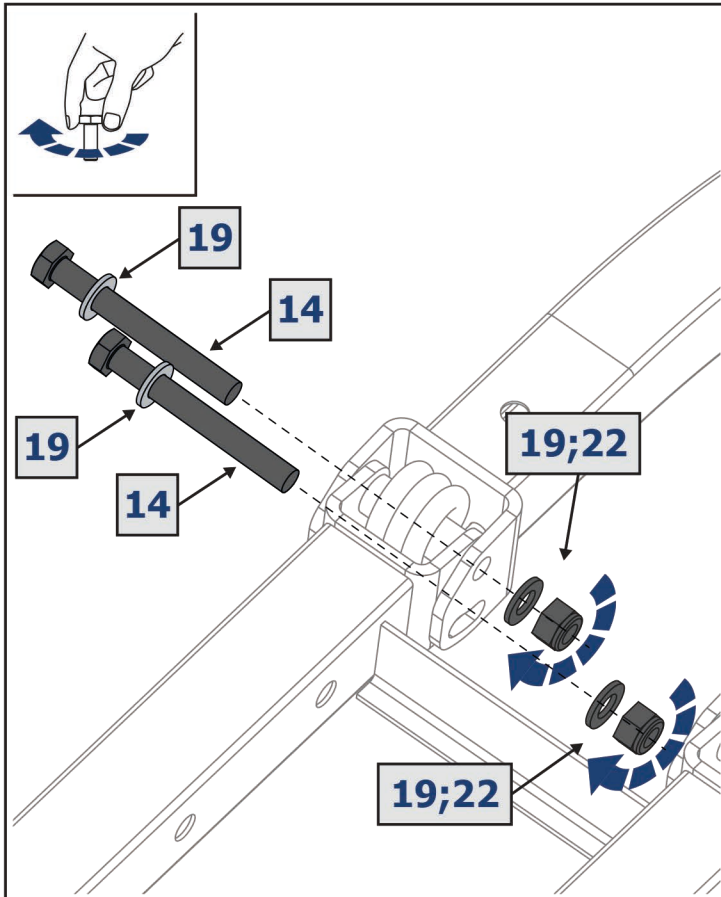

EN Movement Arrow  
DE Bewegungsrichtung  
RU Движение

EN Location/Position Arrow  
DE Anordnung/Positionsrichtung  
RU Расположение

EN Screw Arrow  
DE Drehungsrichtung  
RU Поворот

**Рама / Frame**  
444.0098.1

	EN Ratchet DE Ratsche RU Трещётка		S - 10; S - 17; S - 19		HEX S - 5
---	---	---	------------------------------	--	--------------

<b>1</b>  x1		<b>2</b>  x1		<b>3</b>  x2	
<b>4</b>  x2	<b>5</b>  x1	<b>6</b>  x2	<b>7</b>  x4	<b>8</b>  x1	<b>9</b>  x2
<b>10</b>  x2	<b>11</b>  x1	<b>12</b>  M10x75 x8	<b>13</b>  M12x70 x2	<b>14</b>  M12x100 x4	<b>15</b>  M6x20 x6
<b>16</b>  M6x25 x2	<b>17</b>  ø6 x16	<b>18</b>  ø10 x16	<b>19</b>  ø12 x6	<b>20</b>  M6 x8	<b>21</b>  M10 x8
<b>22</b>  M12 x6	<b>23</b>  x2	<b>24</b>  x1			