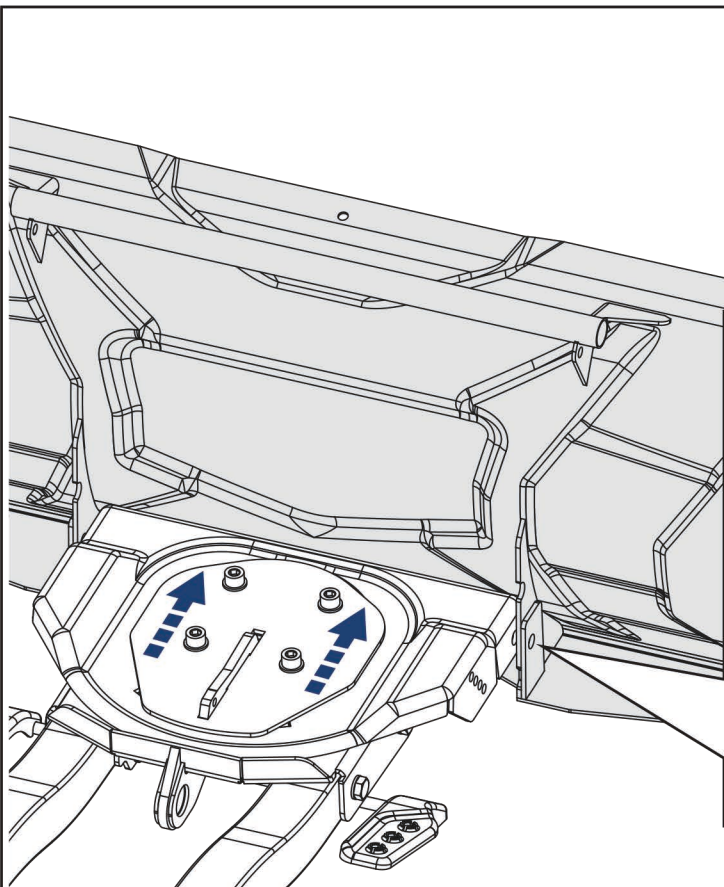

	EN Ratchet DE Ratsche RU Трещётка		S - 10; S - 17; S - 19		HEX S - 5
---	---	---	------------------------------	--	--------------

<b>1</b>  x1		<b>2</b>  x1		<b>3</b>  x2	
<b>4</b>  x2	<b>5</b>  x1	<b>6</b>  x2	<b>7</b>  x4	<b>8</b>  x1	<b>9</b>  x2
<b>10</b>  x2	<b>11</b>  x1	<b>12</b>  M10x75 x8	<b>13</b>  M12x70 x2	<b>14</b>  M12x100 x4	<b>15</b>  M6x20 x6
<b>16</b>  M6x25 x2	<b>17</b>  ø6 x16	<b>18</b>  ø10 x16	<b>19</b>  ø12 x6	<b>20</b>  M6 x8	<b>21</b>  M10 x8
<b>22</b>  M12 x6	<b>23</b>  x2	<b>24</b>  x1			

**Крепление универсального снегоотвала / Universal snow blade mounting pad**  
444.0053.1

**1**

x1

<b>2</b>  x4	<b>3</b>  x4	<b>4</b>  x2	<b>5</b>  M6x30 x2	<b>6</b>  M8x20 x4	<b>7</b>  M8x35 x2
<b>8</b>  M8x80 x8	<b>9</b>  M10x35 x3	<b>10</b>  ø6 x2	<b>11</b>  ø8 x4	<b>12</b>  ø8 x8	<b>13</b>  ø10 x3
<b>14</b>  M8x65/15 x2	<b>15</b>  M10x65/35,5 x1	<b>16</b>  M10x105/35 x2	<b>17</b>  M8 x8		