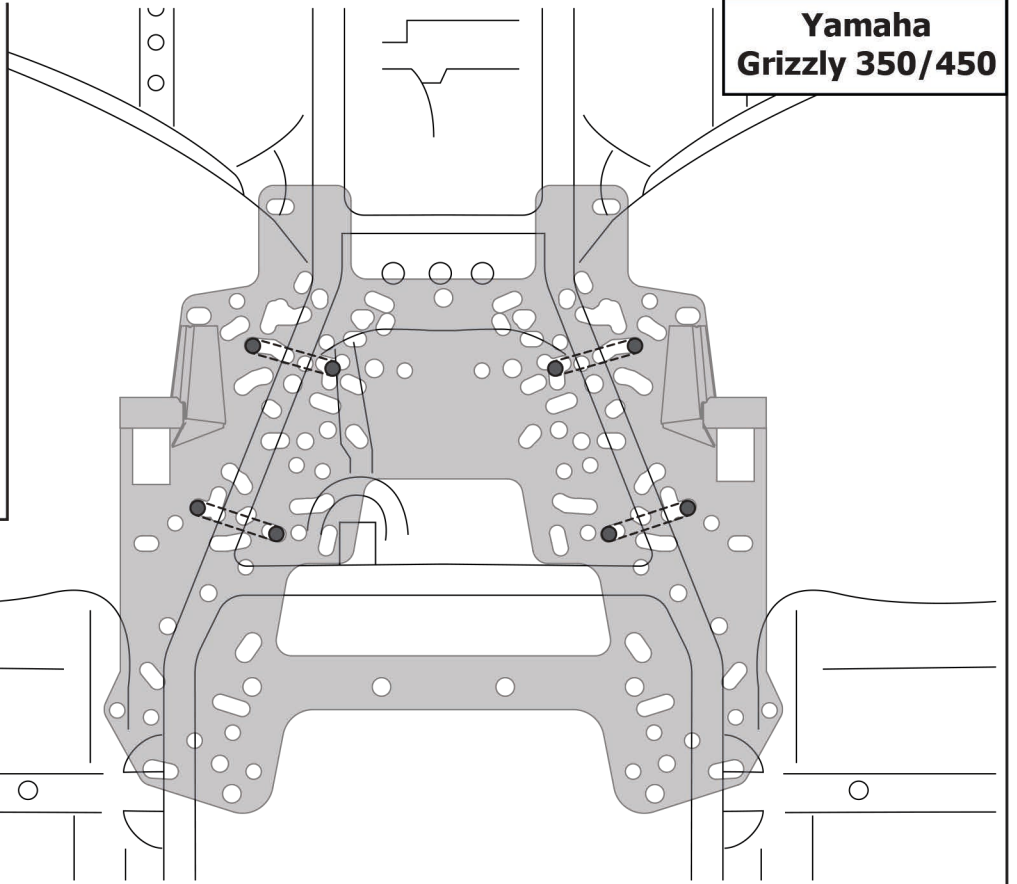

**Yamaha
Grizzly 350/450**

**Yamaha
Grizzly 550/700
Kodiak 700**