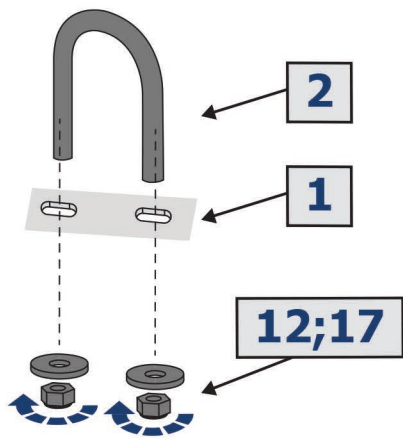

**Крепление универсального снегоотвала / Universal snow blade mounting pad**  
444.0053.1

**1**

x1

<b>2</b>  x4	<b>3</b>  x4	<b>4</b>  x2	<b>5</b>  M6x30 x2	<b>6</b>  M8x20 x4	<b>7</b>  M8x35 x2
<b>8</b>  M8x80 x8	<b>9</b>  M10x35 x3	<b>10</b>  ø6 x2	<b>11</b>  ø8 x4	<b>12</b>  ø8 x8	<b>13</b>  ø10 x3
<b>14</b>  M8x65/15 x2	<b>15</b>  M10x65/35,5 x1	<b>16</b>  M10x105/35 x2	<b>17</b>  M8 x8		

Универсальное крепление снегоотвала / Universal snow blade mounting pad

RM 500

**Arctic Cat**  
**TRV 500/700/1000**  
**MUD PRO 700/1000**

**CFMOTO**  
**CFORCE 400/520L/X4 (2016-2021)**  
**CFORCE 500 (2016-2022)**