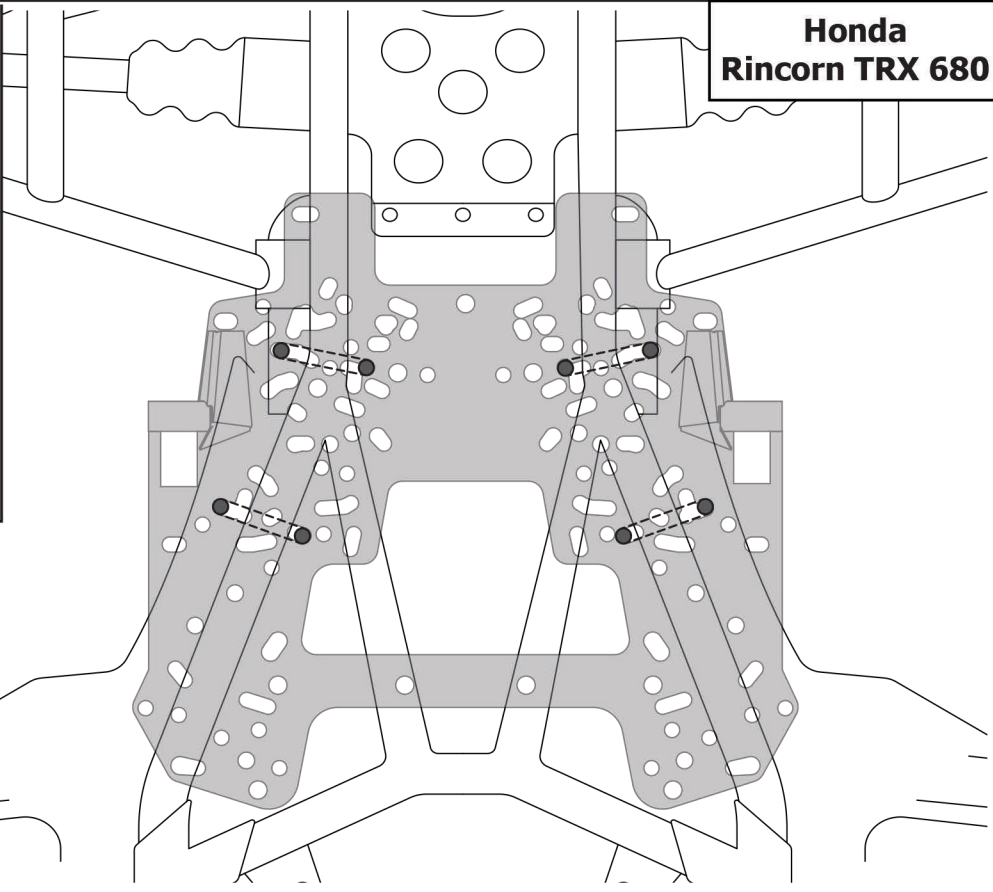

**Honda
TRX 420/500**

**Honda
Rincorn TRX 680**