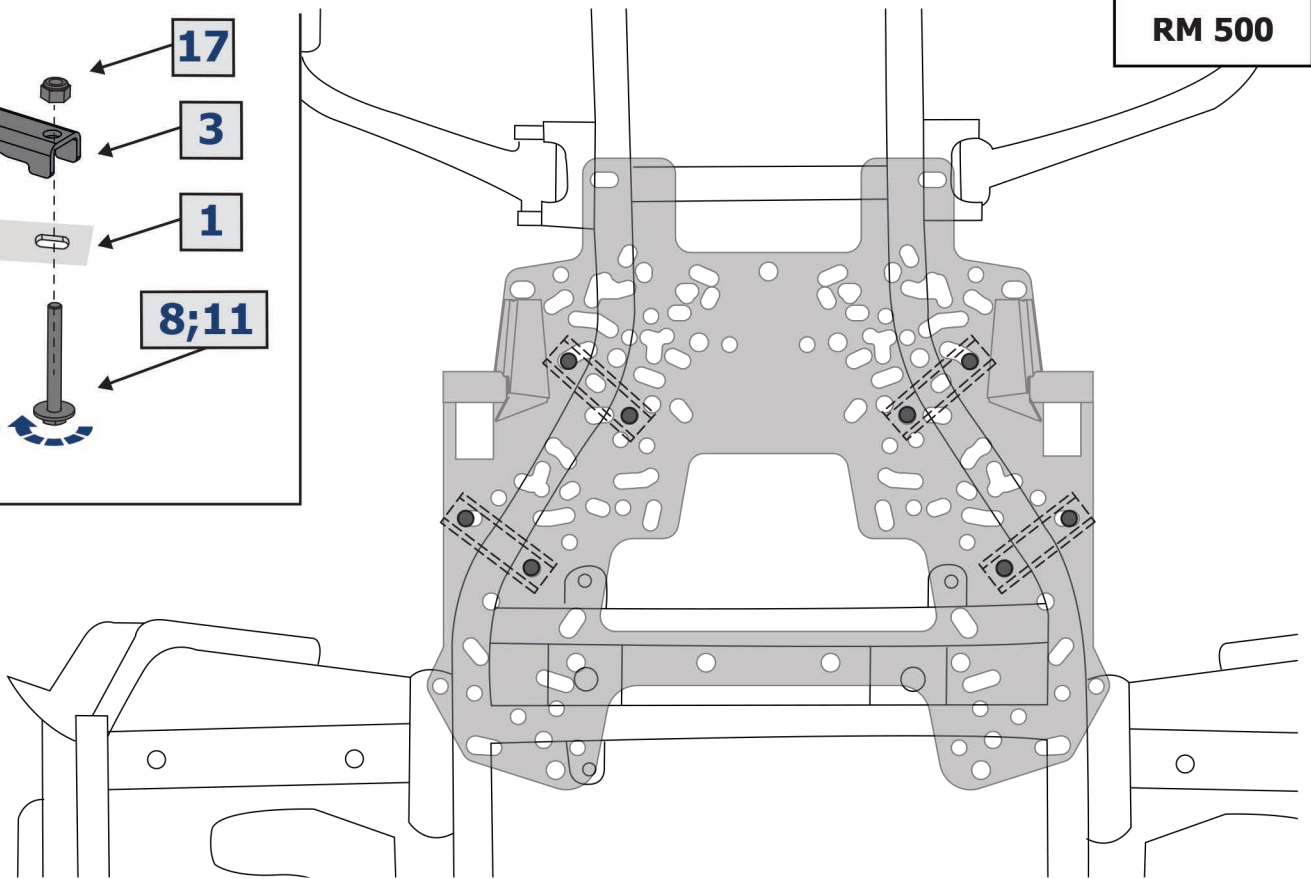

Универсальное крепление снегоотвала / Universal snow blade mounting pad

RM 500