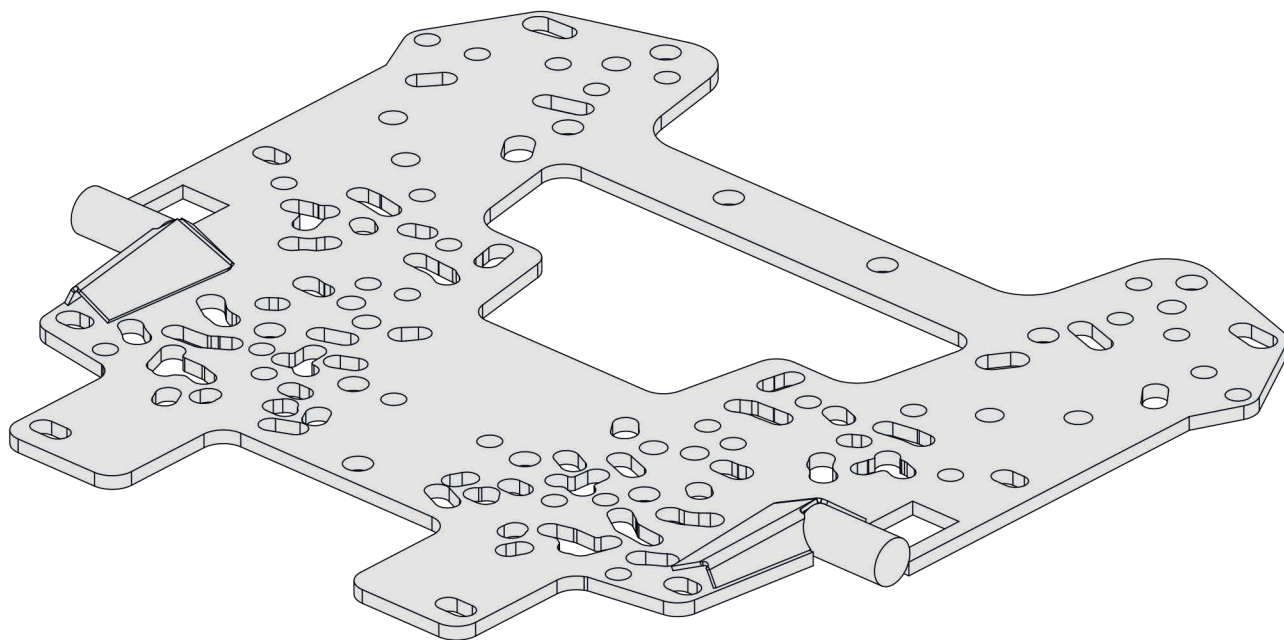

**Крепление универсального снегоотвала / Universal snow blade mounting pad**  
444.0053.1

**1**

x1

<b>2</b>  x4	<b>3</b>  x4	<b>4</b>  x2	<b>5</b>  M6x30 x2	<b>6</b>  M8x20 x4	<b>7</b>  M8x35 x2
<b>8</b>  M8x80 x8	<b>9</b>  M10x35 x3	<b>10</b>  ø6 x2	<b>11</b>  ø8 x4	<b>12</b>  ø8 x8	<b>13</b>  ø10 x3
<b>14</b>  M8x65/15 x2	<b>15</b>  M10x65/35,5 x1	<b>16</b>  M10x105/35 x2	<b>17</b>  M8 x8		