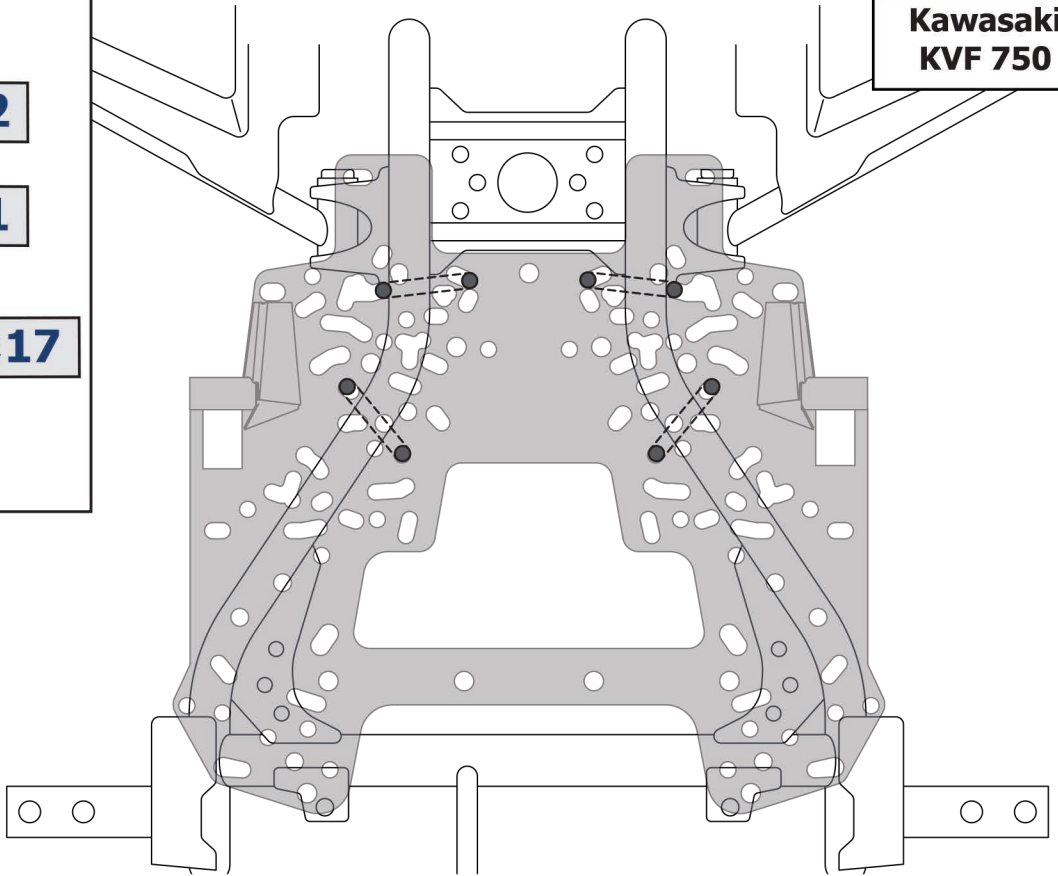

**Kawasaki
KVF 750**

**Polaris
Scrambler 1000**