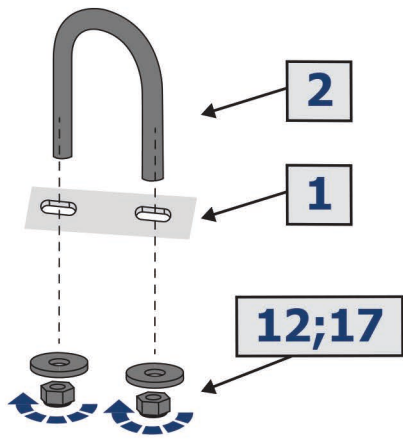

**Yamaha
Grizzly 350/450**

**Yamaha
Grizzly 550/700
Kodiak 700**