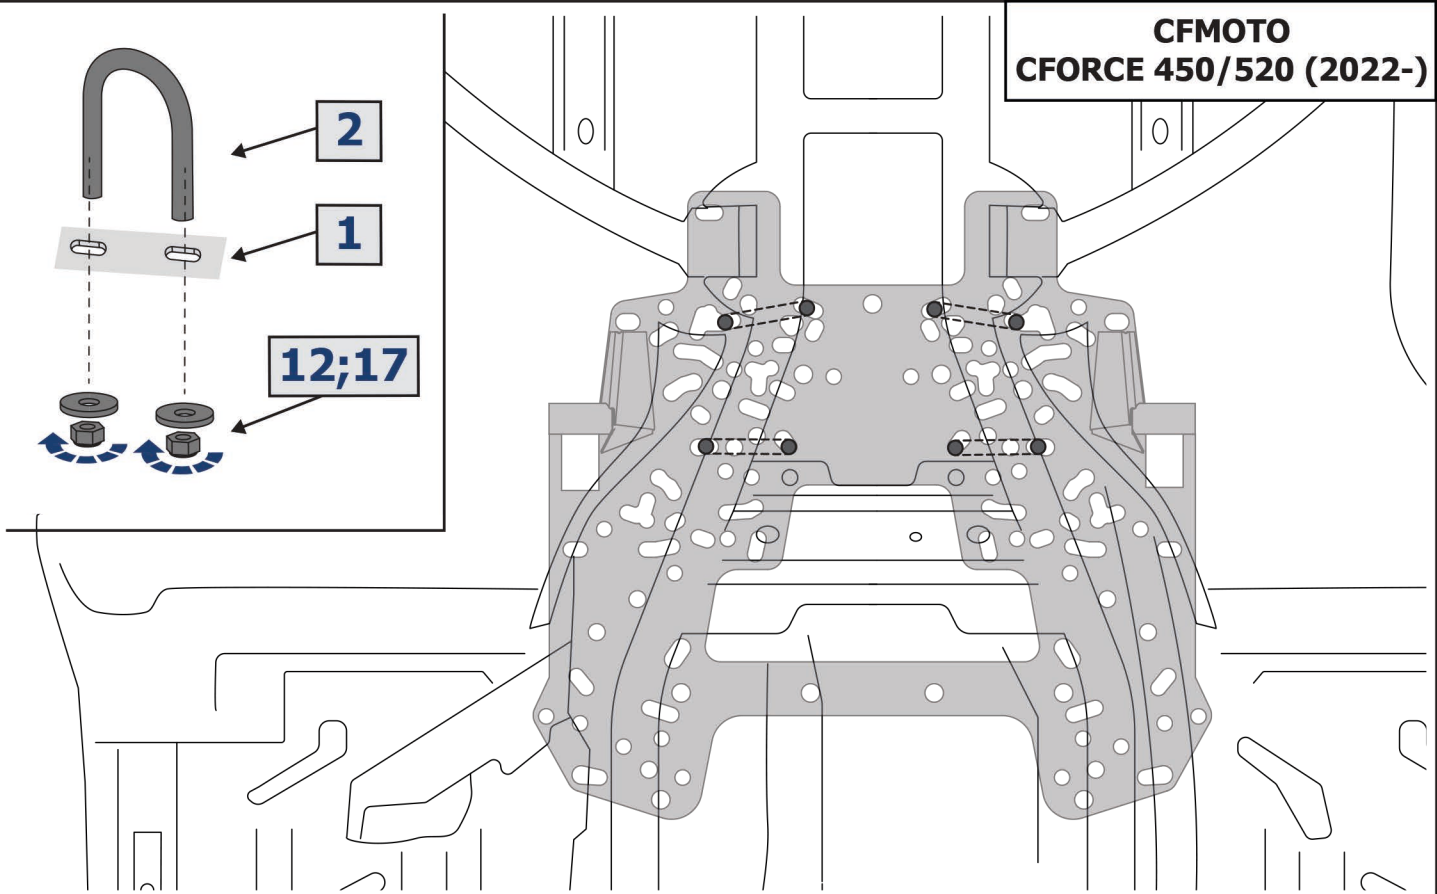

**CFMOTO
CFORCE 450/520 (2022-)**