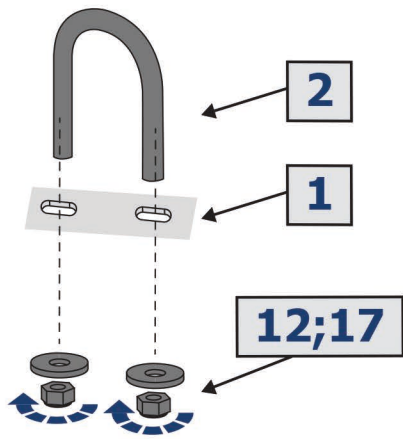

**Крепление универсального снегоотвала / Universal snow blade mounting pad**  
444.0053.1

**1**

x1

<b>2</b>  x4	<b>3</b>  x4	<b>4</b>  x2	<b>5</b>  M6x30 x2	<b>6</b>  M8x20 x4	<b>7</b>  M8x35 x2
<b>8</b>  M8x80 x8	<b>9</b>  M10x35 x3	<b>10</b>  ø6 x2	<b>11</b>  ø8 x4	<b>12</b>  ø8 x8	<b>13</b>  ø10 x3
<b>14</b>  M8x65/15 x2	<b>15</b>  M10x65/35,5 x1	<b>16</b>  M10x105/35 x2	<b>17</b>  M8 x8		

Универсальное крепление снегоотвала / Universal snow blade mounting pad

RM 500

**Arctic Cat**  
**TRV 500/700/1000**  
**MUD PRO 700/1000**

**CFMOTO**  
**CFORCE 400/520L/X4 (2016-2021)**  
**CFORCE 500 (2016-2022)**