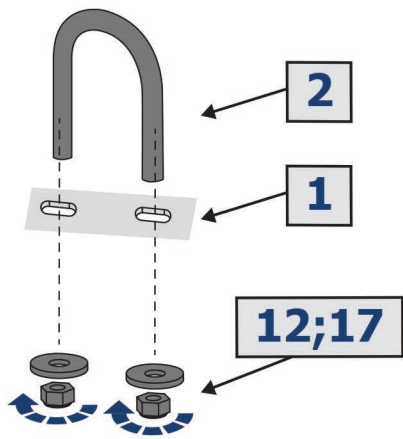

**Yamaha
Grizzly 350/450**

**Yamaha
Grizzly 550/700
Kodiak 700**