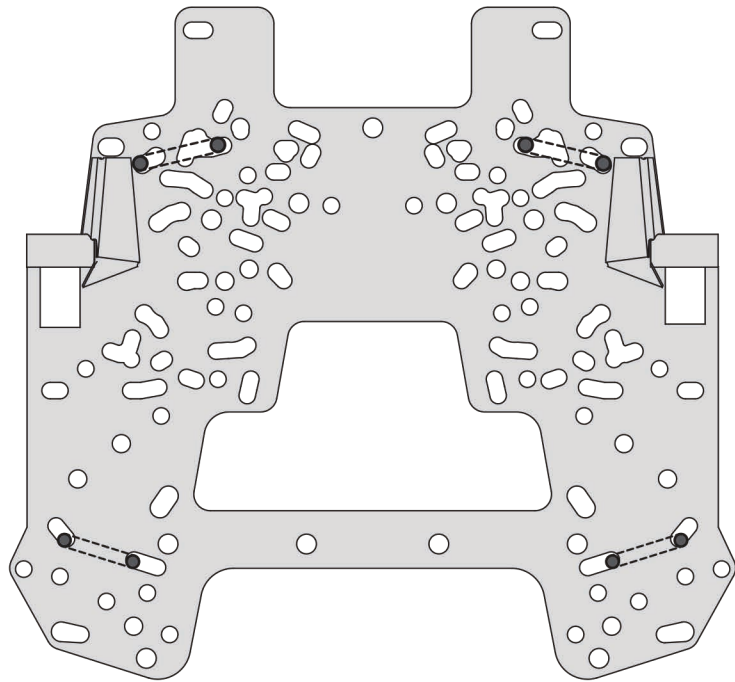

**Крепление универсального снегоотвала / Universal snow blade mounting pad**  
444.0053.1

**1**

x1

<b>2</b>  x4	<b>3</b>  x4	<b>4</b>  x2	<b>5</b>  M6x30 x2	<b>6</b>  M8x20 x4	<b>7</b>  M8x35 x2
<b>8</b>  M8x80 x8	<b>9</b>  M10x35 x3	<b>10</b>  ø6 x2	<b>11</b>  ø8 x4	<b>12</b>  ø8 x8	<b>13</b>  ø10 x3
<b>14</b>  M8x65/15 x2	<b>15</b>  M10x65/35,5 x1	<b>16</b>  M10x105/35 x2	<b>17</b>  M8 x8		

Универсальное крепление снегоотвала / Universal snow blade mounting pad

RM 500

**Arctic Cat**  
**TRV 500/700/1000**  
**MUD PRO 700/1000**

**CFMOTO**  
**CFORCE 400/520L/X4 (2016-2021)**  
**CFORCE 500 (2016-2022)**