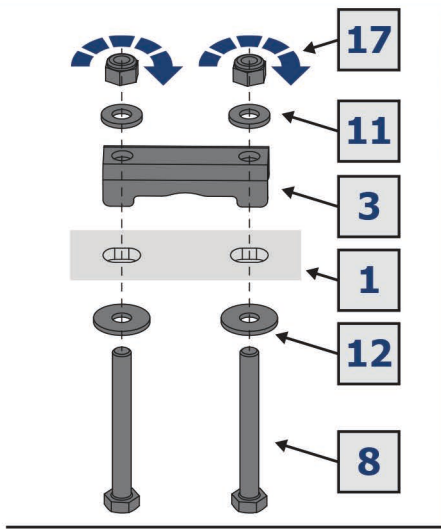

**CFMOTO
CFORCE 850/1000/X10 (2019-)
X8 HO (2018-)**

**CFMOTO
CFORCE 600 (2020-)**