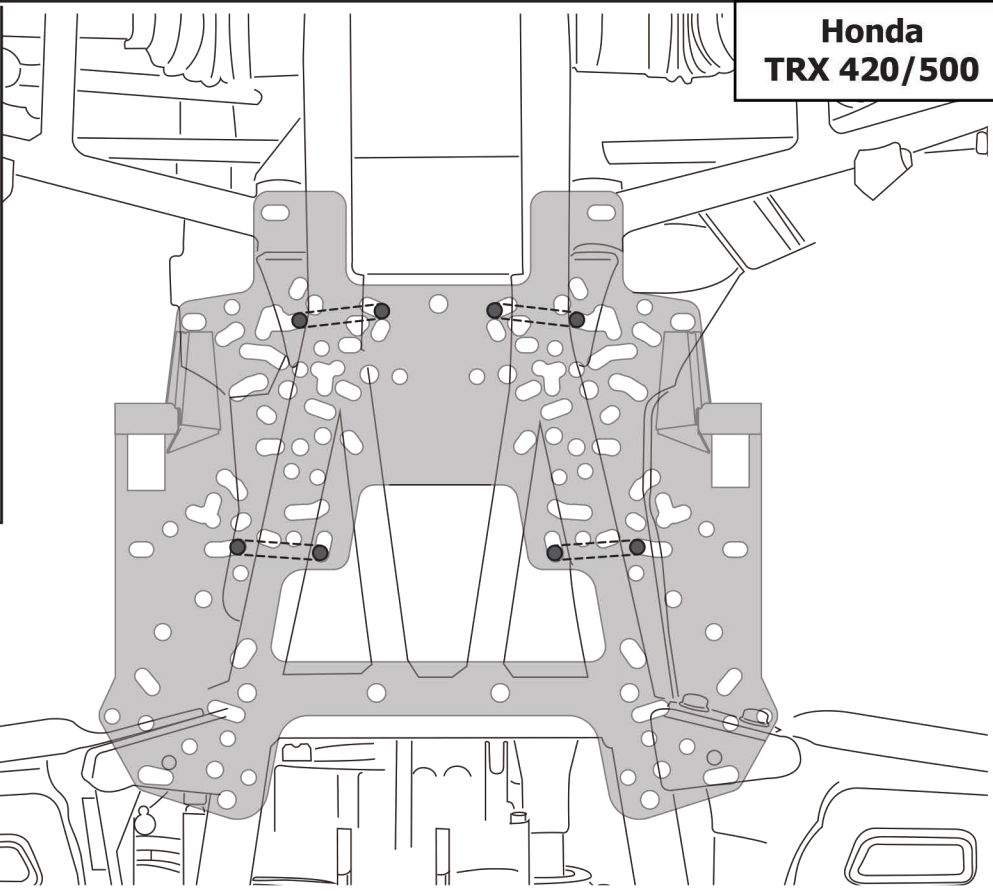

**Honda
TRX 420/500**

**Honda
Rincorn TRX 680**