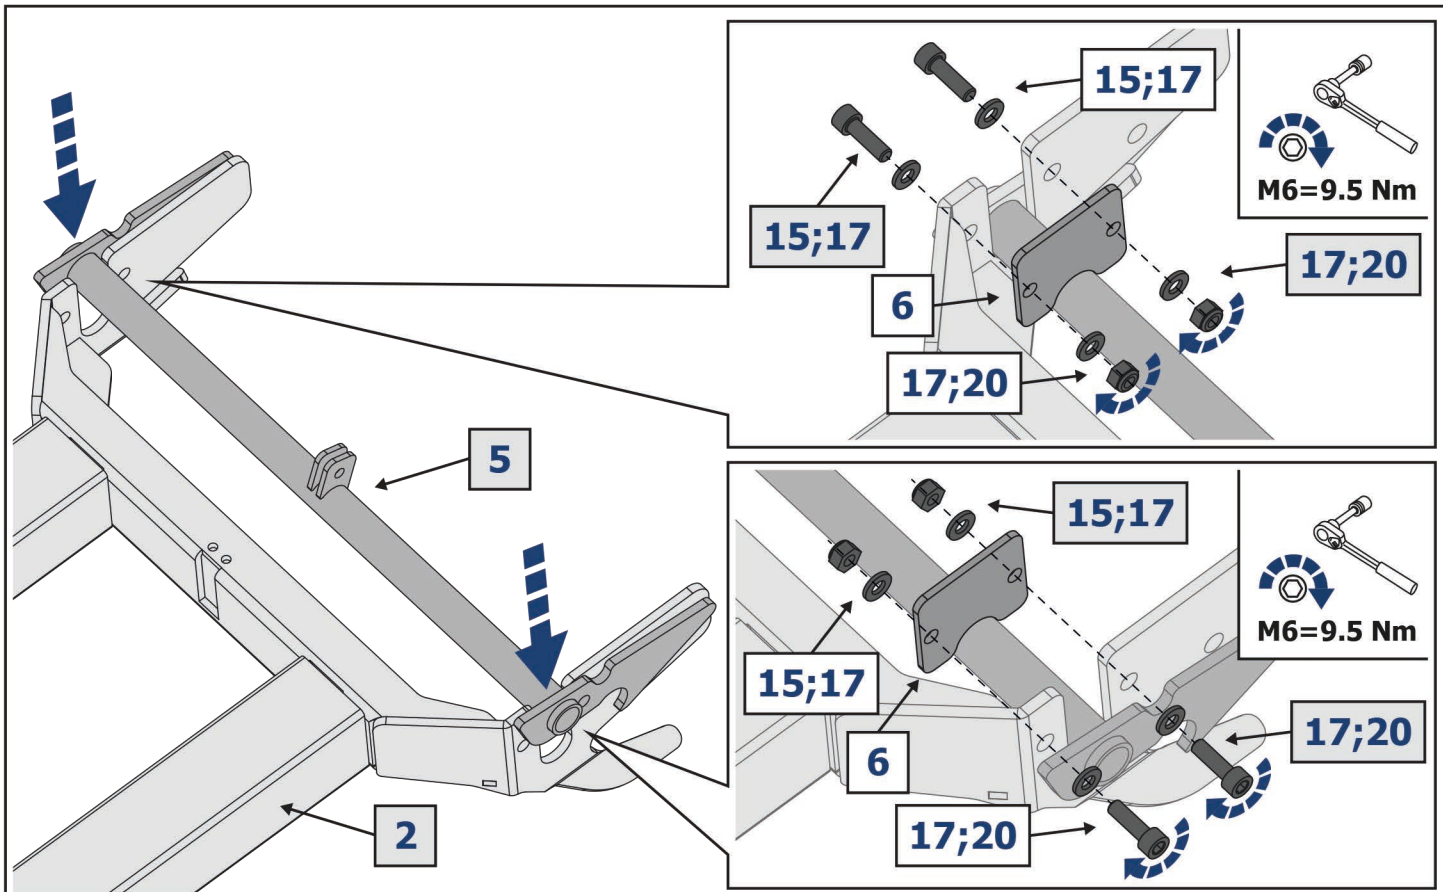

EN Movement Arrow  
DE Bewegungsrichtung  
RU Движение

EN Location/Position Arrow  
DE Anordnung/Positionsrichtung  
RU Расположение

EN Screw Arrow  
DE Drehungsrichtung  
RU Поворот

**Рама / Frame**  
444.0098.1

	EN Ratchet DE Ratsche RU Трещётка		S - 10; S - 17; S - 19		HEX S - 5
---	---	---	------------------------------	--	--------------

<b>1</b>  x1		<b>2</b>  x1		<b>3</b>  x2	
<b>4</b>  x2	<b>5</b>  x1	<b>6</b>  x2	<b>7</b>  x4	<b>8</b>  x1	<b>9</b>  x2
<b>10</b>  x2	<b>11</b>  x1	<b>12</b>  M10x75 x8	<b>13</b>  M12x70 x2	<b>14</b>  M12x100 x4	<b>15</b>  M6x20 x6
<b>16</b>  M6x25 x2	<b>17</b>  ø6 x16	<b>18</b>  ø10 x16	<b>19</b>  ø12 x6	<b>20</b>  M6 x8	<b>21</b>  M10 x8
<b>22</b>  M12 x6	<b>23</b>  x2	<b>24</b>  x1			