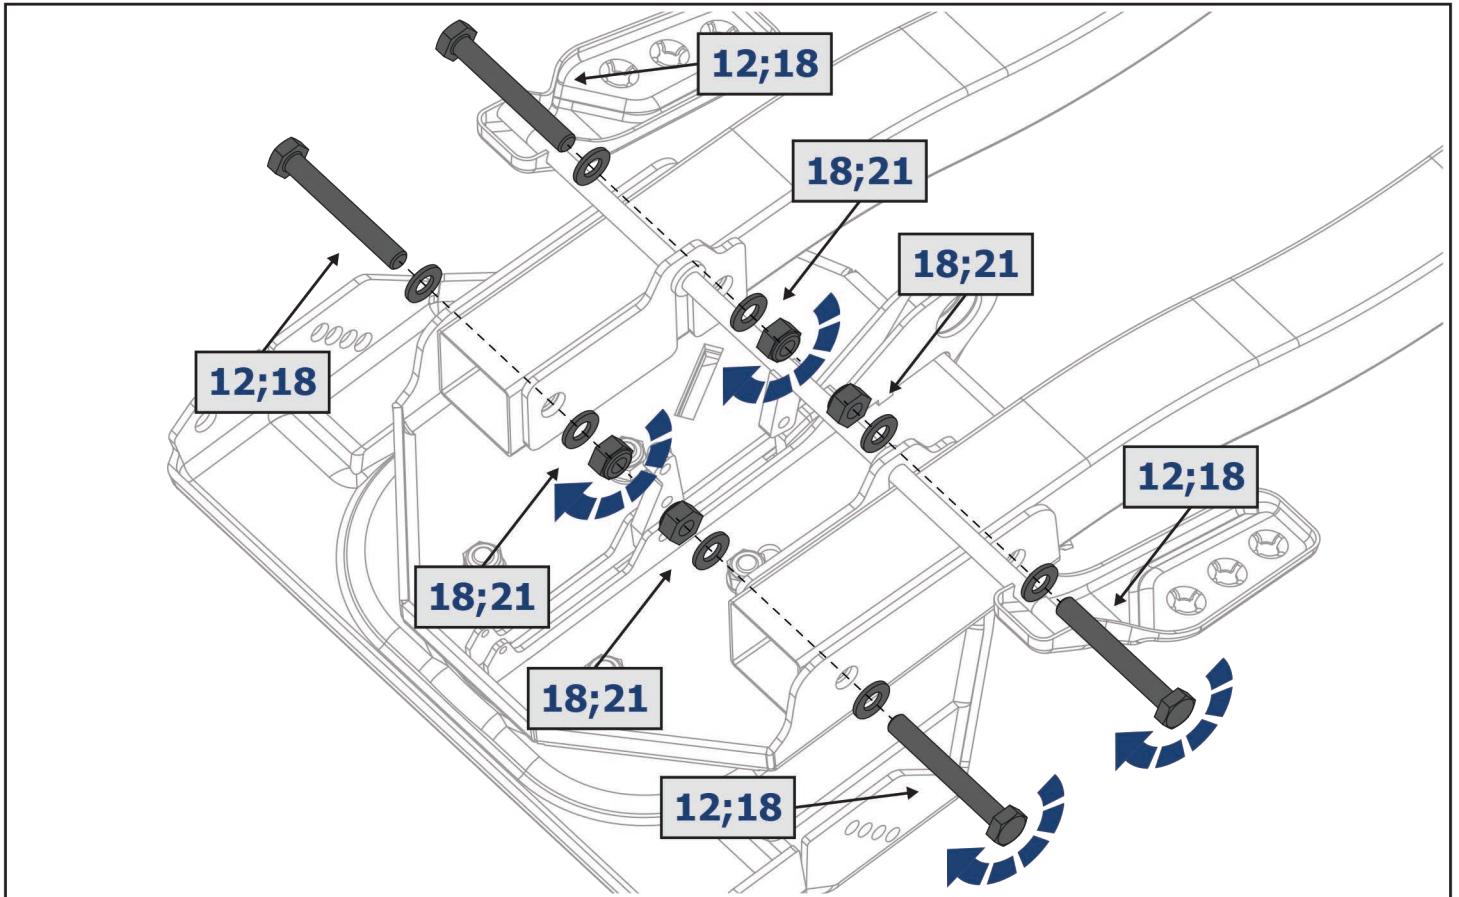

	EN Ratchet DE Ratsche RU Трещётка		S - 10; S - 17; S - 19		HEX S - 5
---	---	---	------------------------------	--	--------------

<b>1</b>  x1		<b>2</b>  x1		<b>3</b>  x2	
<b>4</b>  x2	<b>5</b>  x1	<b>6</b>  x2	<b>7</b>  x4	<b>8</b>  x1	<b>9</b>  x2
<b>10</b>  x2	<b>11</b>  x1	<b>12</b>  M10x75 x8	<b>13</b>  M12x70 x2	<b>14</b>  M12x100 x4	<b>15</b>  M6x20 x6
<b>16</b>  M6x25 x2	<b>17</b>  ø6 x16	<b>18</b>  ø10 x16	<b>19</b>  ø12 x6	<b>20</b>  M6 x8	<b>21</b>  M10 x8
<b>22</b>  M12 x6	<b>23</b>  x2	<b>24</b>  x1			