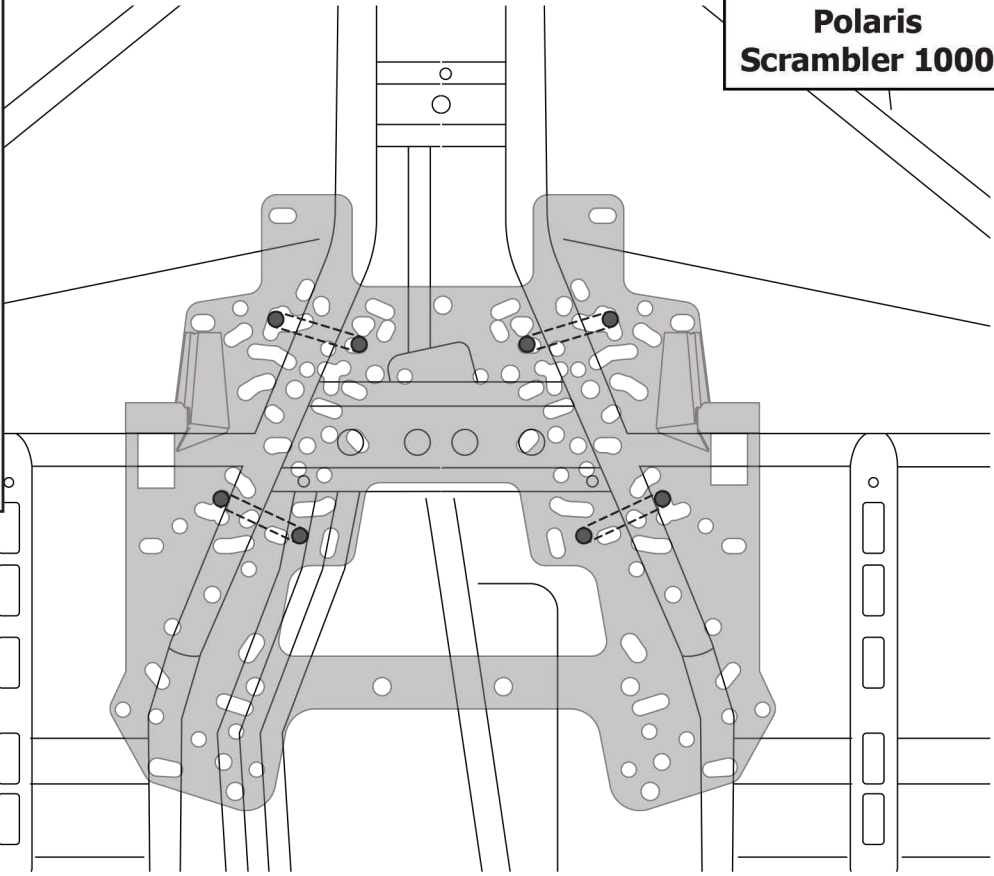

**Kawasaki
KVF 750**

**Polaris
Scrambler 1000**