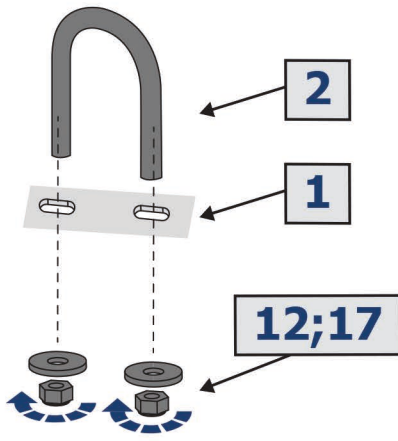

**Polaris
Sportsman 850**

**Suzuki
KingQuad 750**