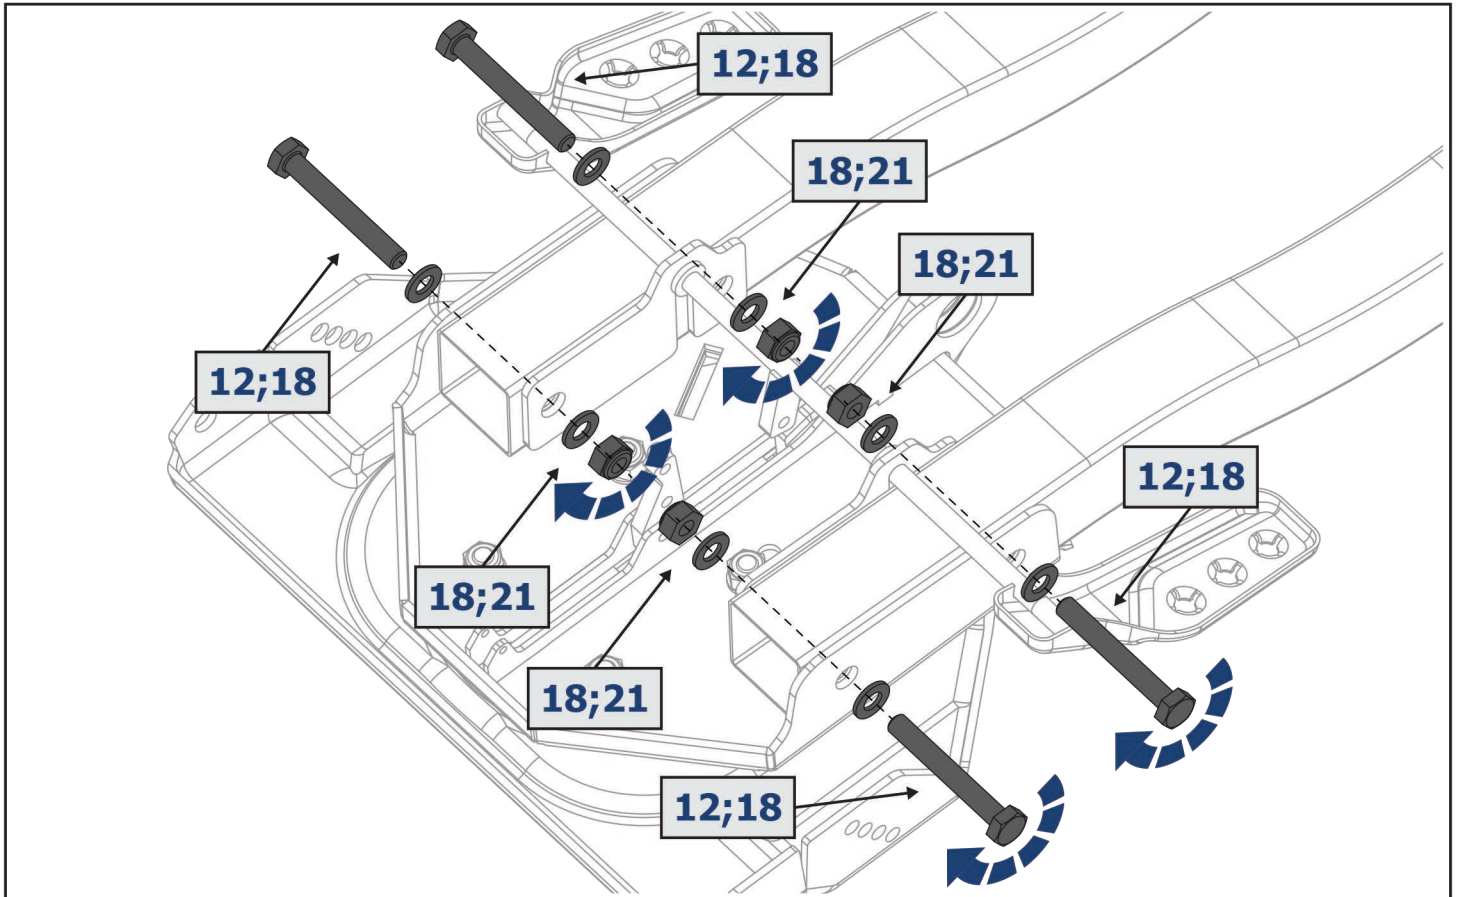

	EN Ratchet DE Ratsche RU Трещётка		S - 10; S - 17; S - 19		HEX S - 5
---	---	---	------------------------------	--	--------------

<b>1</b>  x1	<b>2</b>  x1	<b>3</b>  x2	<b>4</b>  x2	<b>5</b>  x1	<b>6</b>  x2	<b>7</b>  x4	<b>8</b>  x1	<b>9</b>  x2	<b>10</b>  x2	<b>11</b>  x1	<b>12</b>  M10x75 x8	<b>13</b>  M12x70 x2	<b>14</b>  M12x100 x4	<b>15</b>  M6x20 x6	<b>16</b>  M6x25 x2	<b>17</b>  ø6 x16	<b>18</b>  ø10 x16	<b>19</b>  ø12 x6	<b>20</b>  M6 x8	<b>21</b>  M10 x8	<b>22</b>  M12 x6	<b>23</b>  x2	<b>24</b>  x1
---	--	---	--	---	---	--	---	---	--	---	--	---	---	---	--	--	---	--	---	--	--	--	--

LEFT = RIGHT

**Крепление универсального снегоотвала / Universal snow blade mounting pad**  
444.0053.1

**1**

x1

<b>2</b>  x4	<b>3</b>  x4	<b>4</b>  x2	<b>5</b>  M6x30 x2	<b>6</b>  M8x20 x4	<b>7</b>  M8x35 x2
<b>8</b>  M8x80 x8	<b>9</b>  M10x35 x3	<b>10</b>  ø6 x2	<b>11</b>  ø8 x4	<b>12</b>  ø8 x8	<b>13</b>  ø10 x3
<b>14</b>  M8x65/15 x2	<b>15</b>  M10x65/35,5 x1	<b>16</b>  M10x105/35 x2	<b>17</b>  M8 x8		