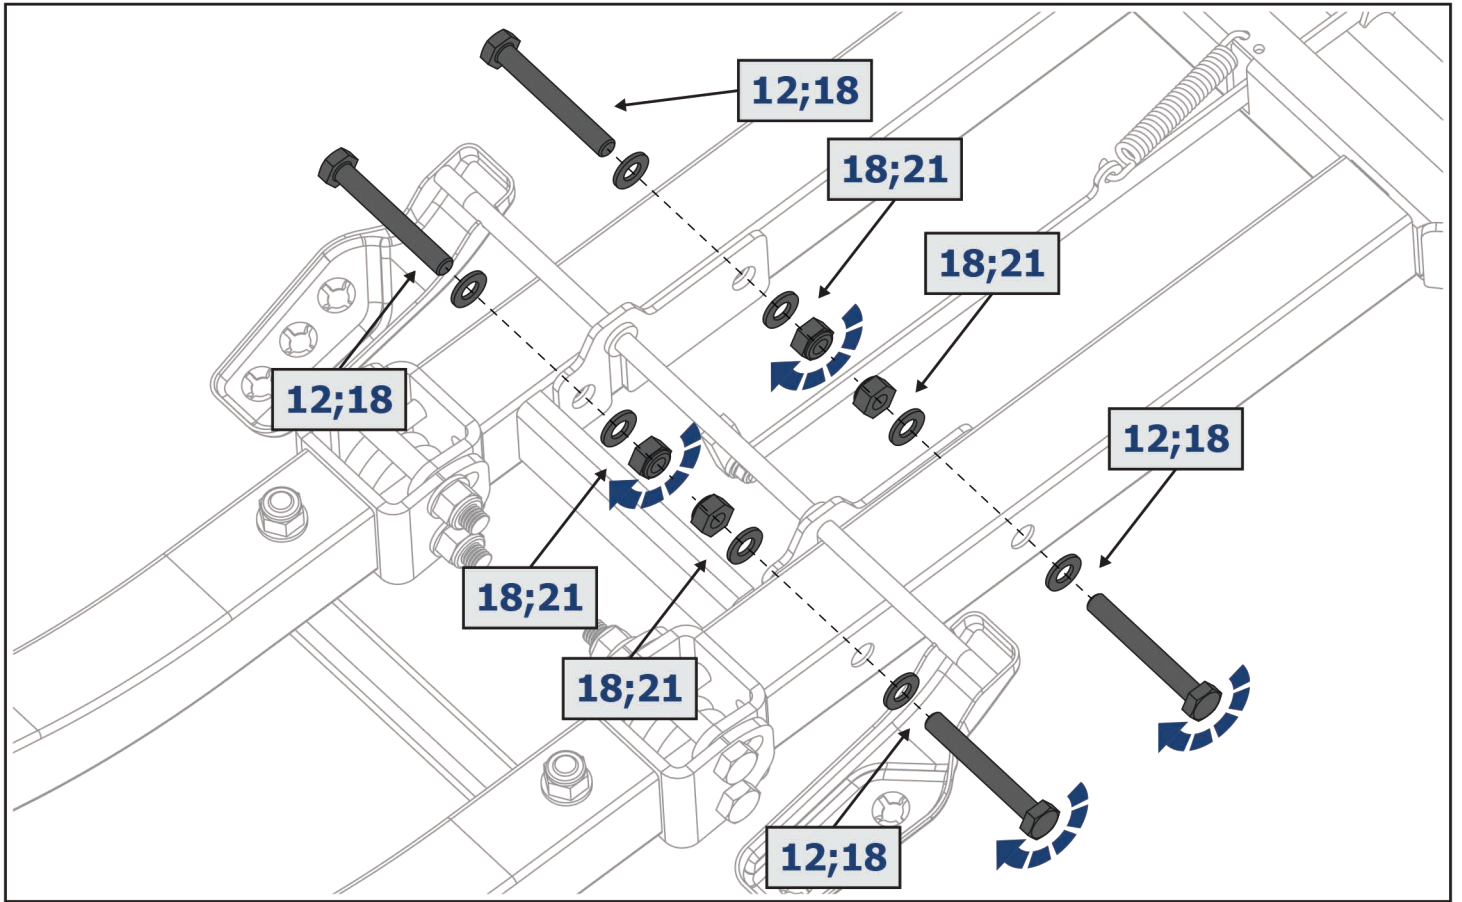

	EN Ratchet DE Ratsche RU Трещётка		S - 10; S - 17; S - 19		HEX S - 5
---	---	---	------------------------------	--	--------------

<b>1</b>  x1	<b>2</b>  x1	<b>3</b>  x2	<b>4</b>  x2	<b>5</b>  x1	<b>6</b>  x2	<b>7</b>  x4	<b>8</b>  x1	<b>9</b>  x2	<b>10</b>  x2	<b>11</b>  x1	<b>12</b>  M10x75 x8	<b>13</b>  M12x70 x2	<b>14</b>  M12x100 x4	<b>15</b>  M6x20 x6	<b>16</b>  M6x25 x2	<b>17</b>  ø6 x16	<b>18</b>  ø10 x16	<b>19</b>  ø12 x6	<b>20</b>  M6 x8	<b>21</b>  M10 x8	<b>22</b>  M12 x6	<b>23</b>  x2	<b>24</b>  x1
---	--	---	--	---	---	--	---	---	--	---	--	---	---	---	--	--	---	--	---	--	--	--	--

LEFT = RIGHT

**Крепление универсального снегоотвала / Universal snow blade mounting pad**  
444.0053.1

**1**

x1

<b>2</b>  x4	<b>3</b>  x4	<b>4</b>  x2	<b>5</b>  M6x30 x2	<b>6</b>  M8x20 x4	<b>7</b>  M8x35 x2
<b>8</b>  M8x80 x8	<b>9</b>  M10x35 x3	<b>10</b>  ø6 x2	<b>11</b>  ø8 x4	<b>12</b>  ø8 x8	<b>13</b>  ø10 x3
<b>14</b>  M8x65/15 x2	<b>15</b>  M10x65/35,5 x1	<b>16</b>  M10x105/35 x2	<b>17</b>  M8 x8		