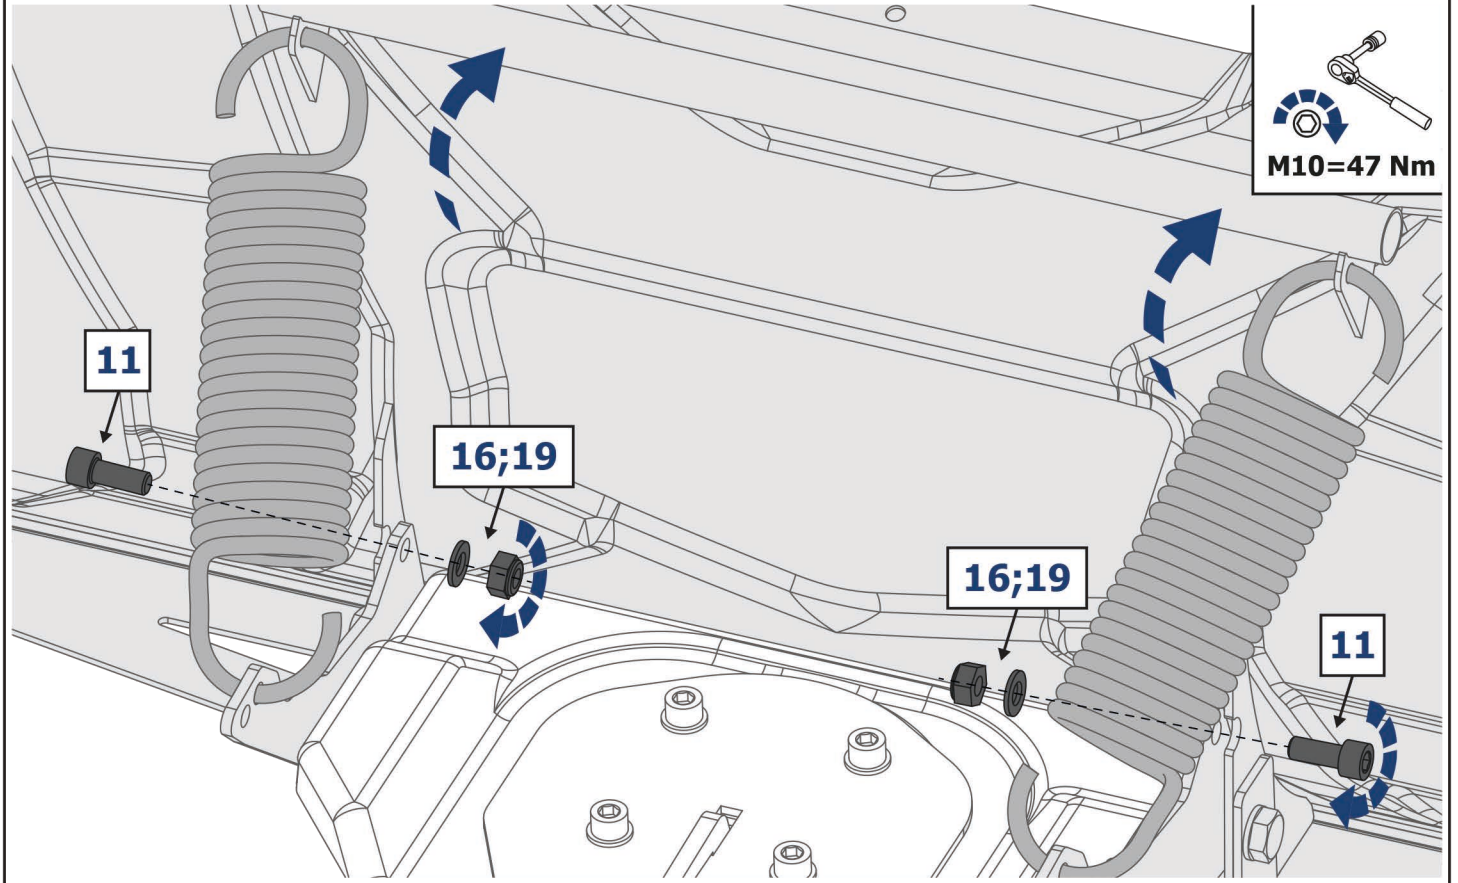

LEFT = RIGHT

**Крепление универсального снегоотвала / Universal snow blade mounting pad**  
444.0053.1

**1**

x1

<b>2</b>  x4	<b>3</b>  x4	<b>4</b>  x2	<b>5</b>  M6x30 x2	<b>6</b>  M8x20 x4	<b>7</b>  M8x35 x2
<b>8</b>  M8x80 x8	<b>9</b>  M10x35 x3	<b>10</b>  ø6 x2	<b>11</b>  ø8 x4	<b>12</b>  ø8 x8	<b>13</b>  ø10 x3
<b>14</b>  M8x65/15 x2	<b>15</b>  M10x65/35,5 x1	<b>16</b>  M10x105/35 x2	<b>17</b>  M8 x8		