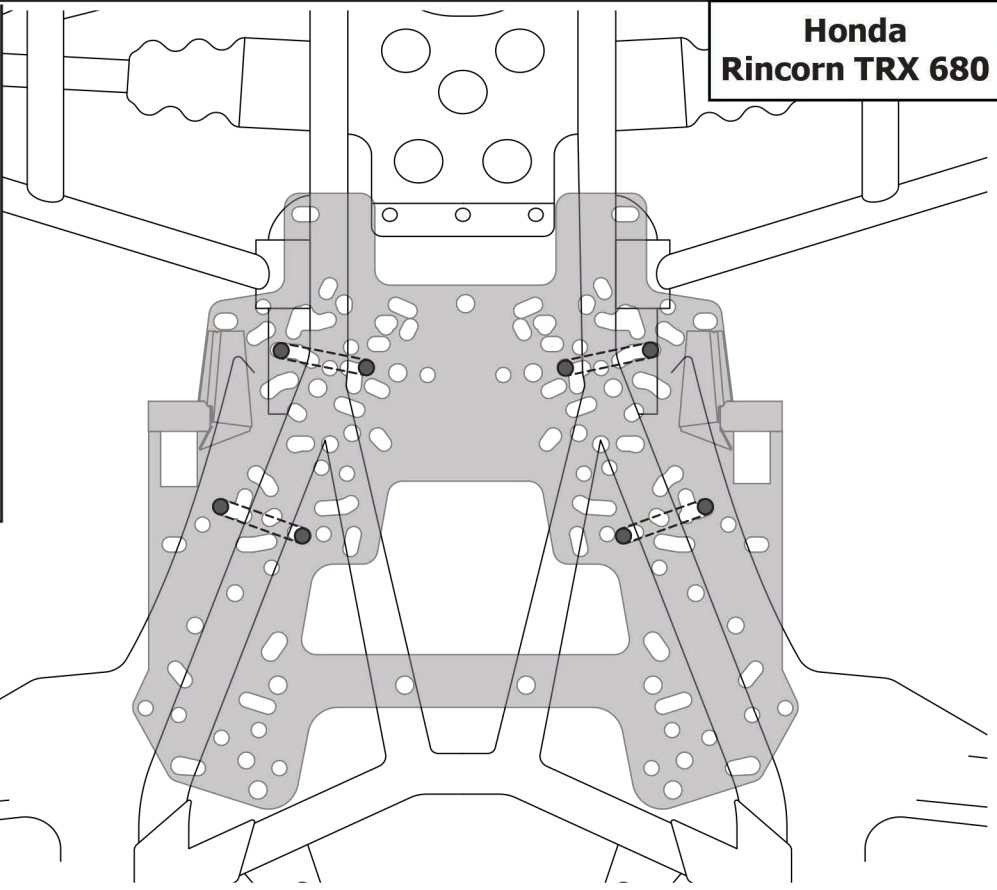

**Honda
TRX 420/500**

**Honda
Rincorn TRX 680**