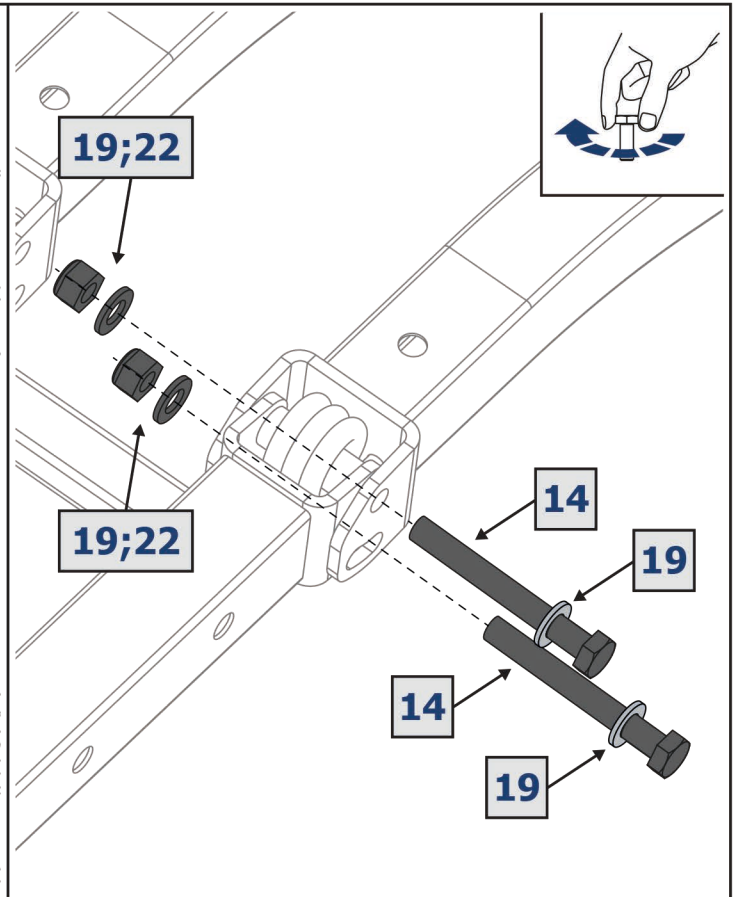

EN Movement Arrow  
DE Bewegungsrichtung  
RU Движение

EN Location/Position Arrow  
DE Anordnung/Positionsrichtung  
RU Расположение

EN Screw Arrow  
DE Drehungsrichtung  
RU Поворот

**Рама / Frame**  
444.0098.1

	EN Ratchet DE Ratsche RU Трещётка		S - 10; S - 17; S - 19		HEX S - 5
---	---	---	------------------------------	--	--------------

<b>1</b>  x1	<b>2</b>  x1	<b>3</b>  x2	<b>4</b>  x2	<b>5</b>  x1	<b>6</b>  x2	<b>7</b>  x4	<b>8</b>  x1	<b>9</b>  x2	<b>10</b>  x2	<b>11</b>  x1	<b>12</b>  M10x75 x8	<b>13</b>  M12x70 x2	<b>14</b>  M12x100 x4	<b>15</b>  M6x20 x6	<b>16</b>  M6x25 x2	<b>17</b>  ø6 x16	<b>18</b>  ø10 x16	<b>19</b>  ø12 x6	<b>20</b>  M6 x8	<b>21</b>  M10 x8	<b>22</b>  M12 x6	<b>23</b>  x2	<b>24</b>  x1
---	--	---	--	---	---	--	---	---	--	---	--	---	---	---	--	--	---	--	---	--	--	--	--

LEFT = RIGHT

**Крепление универсального снегоотвала / Universal snow blade mounting pad**  
444.0053.1

**1**

x1

<b>2</b>  x4	<b>3</b>  x4	<b>4</b>  x2	<b>5</b>  M6x30 x2	<b>6</b>  M8x20 x4	<b>7</b>  M8x35 x2
<b>8</b>  M8x80 x8	<b>9</b>  M10x35 x3	<b>10</b>  ø6 x2	<b>11</b>  ø8 x4	<b>12</b>  ø8 x8	<b>13</b>  ø10 x3
<b>14</b>  M8x65/15 x2	<b>15</b>  M10x65/35,5 x1	<b>16</b>  M10x105/35 x2	<b>17</b>  M8 x8		