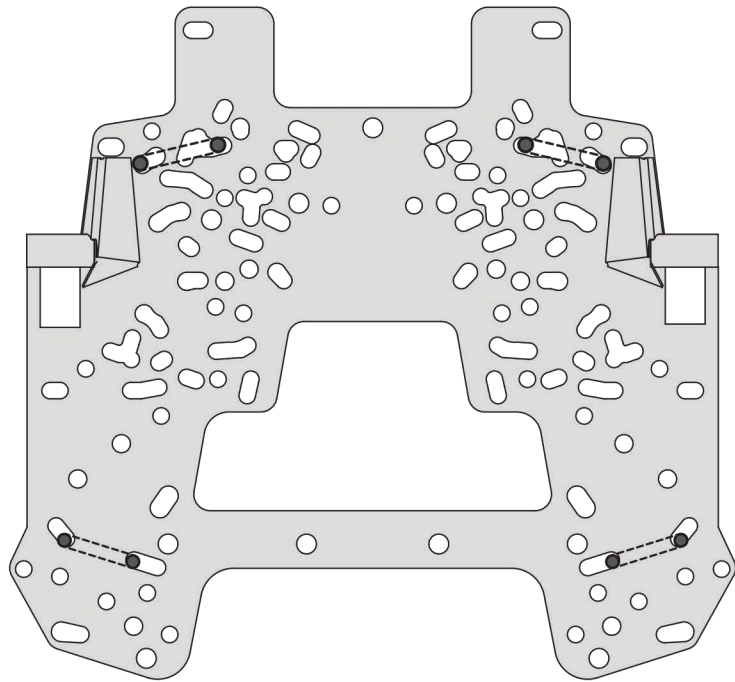

LEFT = RIGHT

**Крепление универсального снегоотвала / Universal snow blade mounting pad**  
444.0053.1

**1**

x1

<b>2</b>  x4	<b>3</b>  x4	<b>4</b>  x2	<b>5</b>  M6x30 x2	<b>6</b>  M8x20 x4	<b>7</b>  M8x35 x2
<b>8</b>  M8x80 x8	<b>9</b>  M10x35 x3	<b>10</b>  ø6 x2	<b>11</b>  ø8 x4	<b>12</b>  ø8 x8	<b>13</b>  ø10 x3
<b>14</b>  M8x65/15 x2	<b>15</b>  M10x65/35,5 x1	<b>16</b>  M10x105/35 x2	<b>17</b>  M8 x8		

Универсальное крепление снегоотвала / Universal snow blade mounting pad

RM 500

**CFMOTO  
CFORCE 850/1000/X10 (2019-)  
X8 HO (2018-)**

**CFMOTO  
CFORCE 600 (2020-)**

**CFMOTO  
CFORCE 450/520 (2022-)**

**CFMOTO  
CFORCE 800/820  
X8 (2013-2017)**