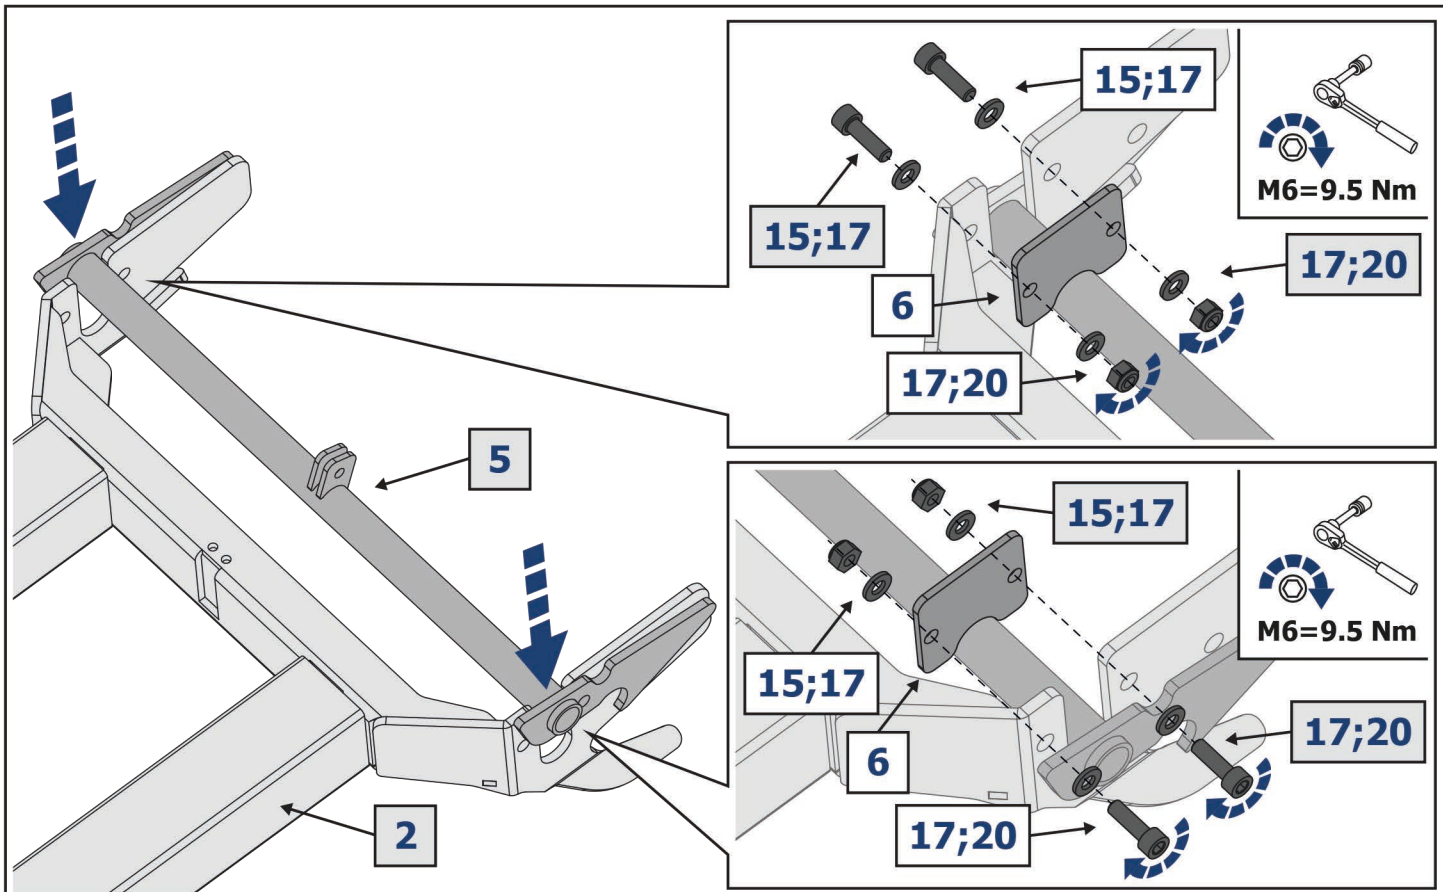

EN Movement Arrow  
DE Bewegungsrichtung  
RU Движение

EN Location/Position Arrow  
DE Anordnung/Positionsrichtung  
RU Расположение

EN Screw Arrow  
DE Drehungsrichtung  
RU Поворот

**Рама / Frame**  
444.0098.1

	EN Ratchet DE Ratsche RU Трещётка		S - 10; S - 17; S - 19		HEX S - 5
---	---	---	------------------------------	--	--------------

<b>1</b>  x1	<b>2</b>  x1	<b>3</b>  x2	<b>4</b>  x2	<b>5</b>  x1	<b>6</b>  x2	<b>7</b>  x4	<b>8</b>  x1	<b>9</b>  x2	<b>10</b>  x2	<b>11</b>  x1	<b>12</b>  M10x75 x8	<b>13</b>  M12x70 x2	<b>14</b>  M12x100 x4	<b>15</b>  M6x20 x6	<b>16</b>  M6x25 x2	<b>17</b>  ø6 x16	<b>18</b>  ø10 x16	<b>19</b>  ø12 x6	<b>20</b>  M6 x8	<b>21</b>  M10 x8	<b>22</b>  M12 x6	<b>23</b>  x2	<b>24</b>  x1
---	--	---	--	---	---	--	---	---	--	---	--	---	---	---	--	--	---	--	---	--	--	--	--