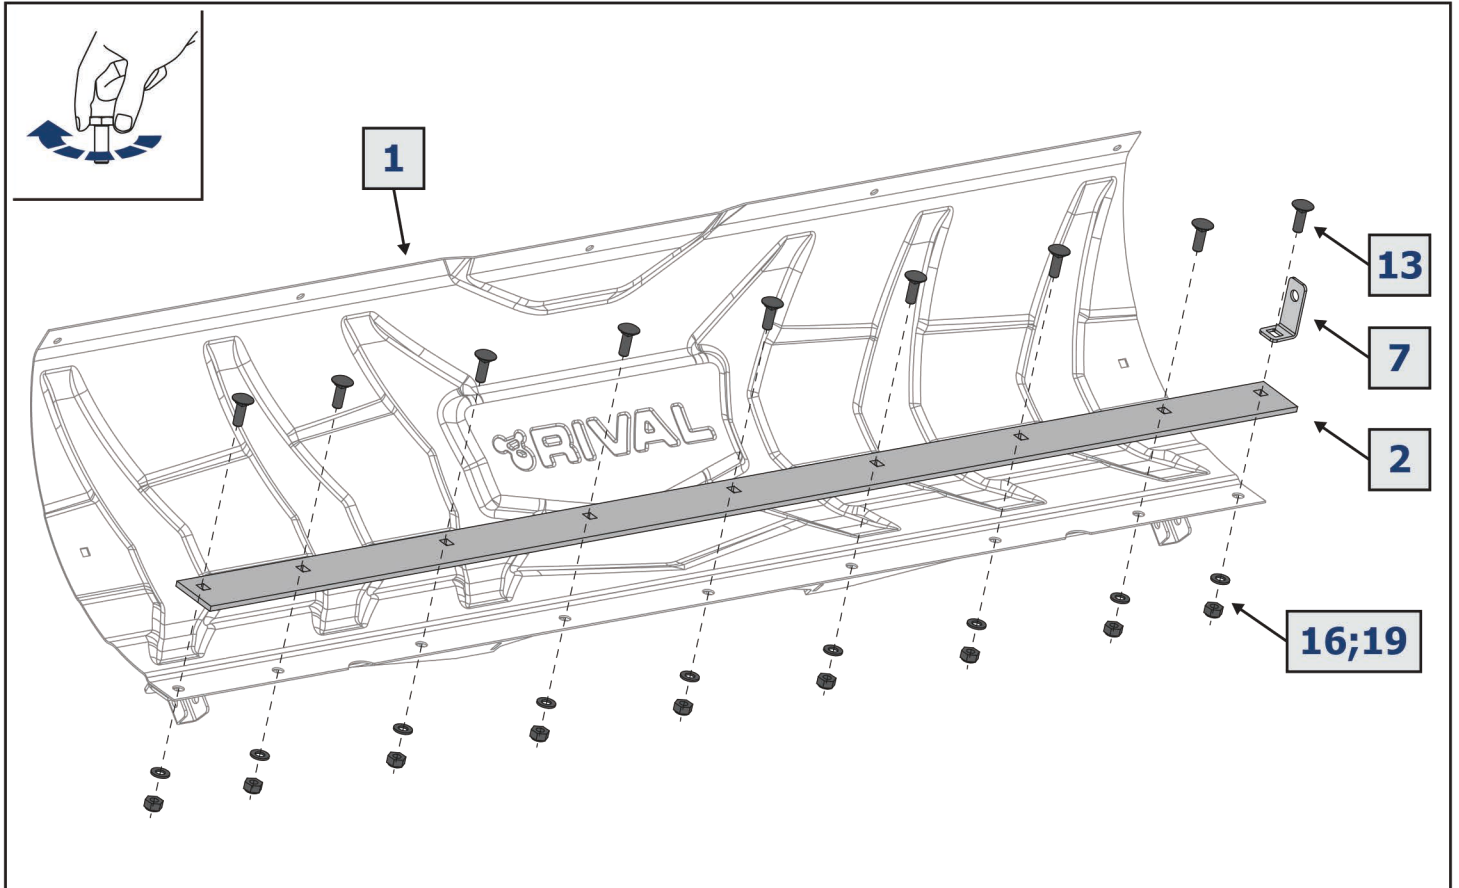

LEFT = RIGHT

**Крепление универсального снегоотвала / Universal snow blade mounting pad**  
444.0053.1

**1**

x1

<b>2</b>  x4	<b>3</b>  x4	<b>4</b>  x2	<b>5</b>  M6x30 x2	<b>6</b>  M8x20 x4	<b>7</b>  M8x35 x2
<b>8</b>  M8x80 x8	<b>9</b>  M10x35 x3	<b>10</b>  ø6 x2	<b>11</b>  ø8 x4	<b>12</b>  ø8 x8	<b>13</b>  ø10 x3
<b>14</b>  M8x65/15 x2	<b>15</b>  M10x65/35,5 x1	<b>16</b>  M10x105/35 x2	<b>17</b>  M8 x8		