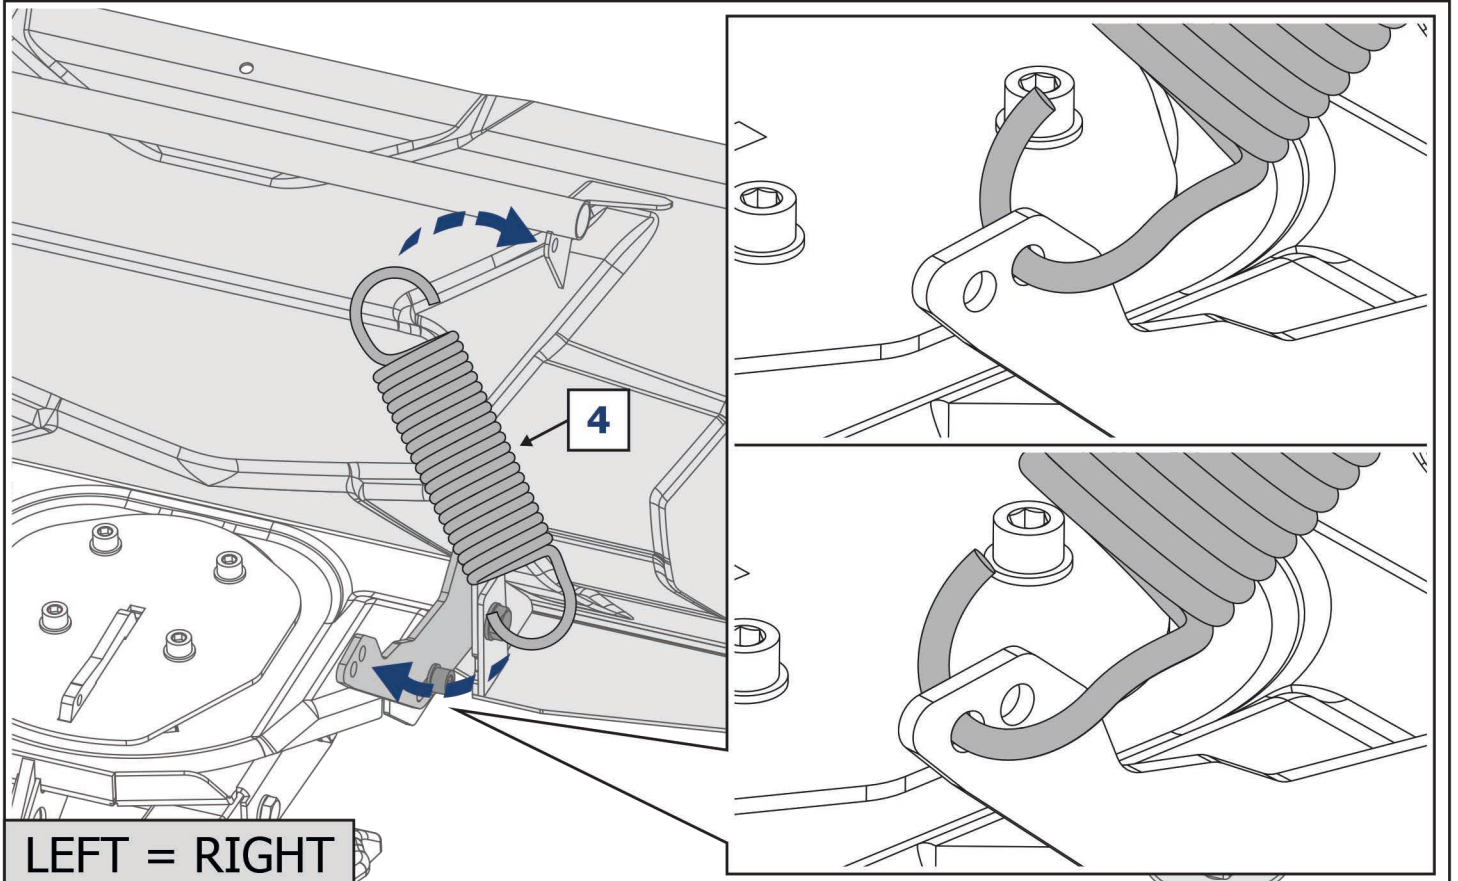

LEFT = RIGHT

**Крепление универсального снегоотвала / Universal snow blade mounting pad**  
444.0053.1

**1**

x1

<b>2</b>  x4	<b>3</b>  x4	<b>4</b>  x2	<b>5</b>  M6x30 x2	<b>6</b>  M8x20 x4	<b>7</b>  M8x35 x2
<b>8</b>  M8x80 x8	<b>9</b>  M10x35 x3	<b>10</b>  ø6 x2	<b>11</b>  ø8 x4	<b>12</b>  ø8 x8	<b>13</b>  ø10 x3
<b>14</b>  M8x65/15 x2	<b>15</b>  M10x65/35,5 x1	<b>16</b>  M10x105/35 x2	<b>17</b>  M8 x8		