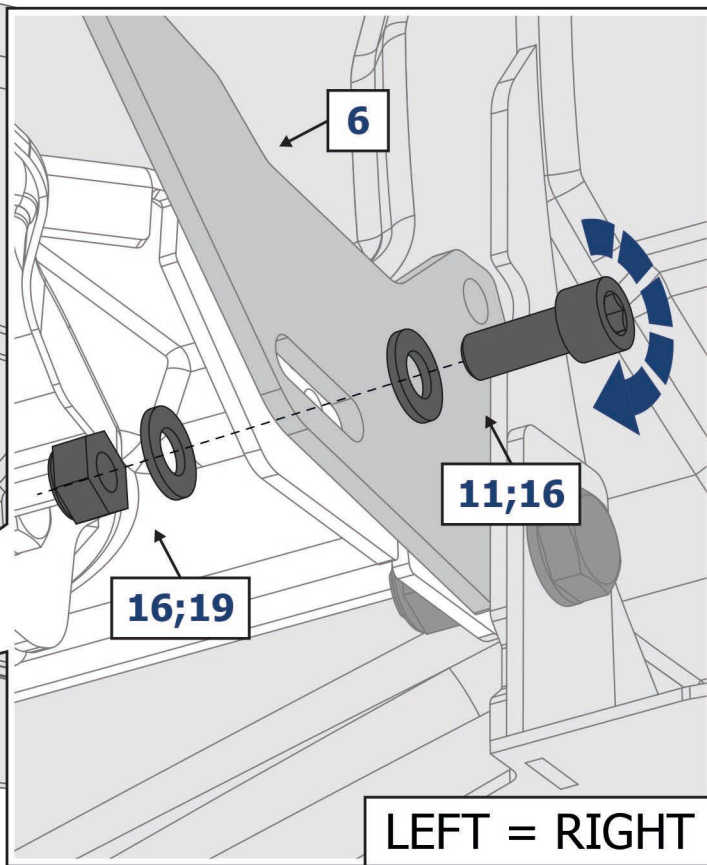

LEFT = RIGHT

**Крепление универсального снегоотвала / Universal snow blade mounting pad**  
444.0053.1

**1**

x1

<b>2</b>  x4	<b>3</b>  x4	<b>4</b>  x2	<b>5</b>  M6x30 x2	<b>6</b>  M8x20 x4	<b>7</b>  M8x35 x2
<b>8</b>  M8x80 x8	<b>9</b>  M10x35 x3	<b>10</b>  ø6 x2	<b>11</b>  ø8 x4	<b>12</b>  ø8 x8	<b>13</b>  ø10 x3
<b>14</b>  M8x65/15 x2	<b>15</b>  M10x65/35,5 x1	<b>16</b>  M10x105/35 x2	<b>17</b>  M8 x8		