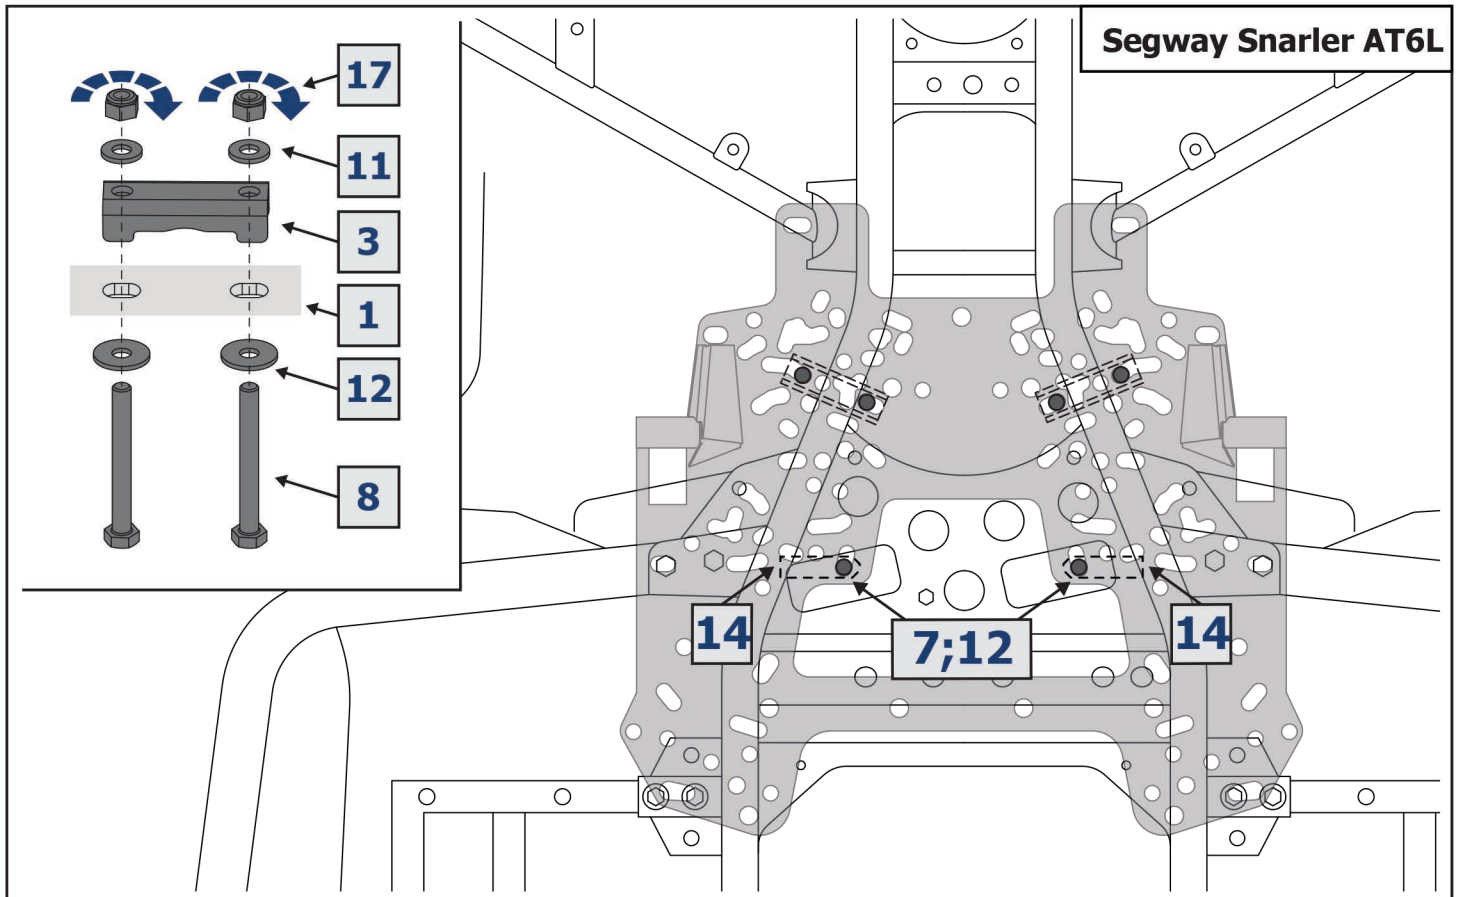

**12;17**

**EN WITH RIVAL SKID PLATE**

**RU СОВМЕСТНО С ЗАЩИТОЙ RIVAL**

**Hisun Tactic 1000**

**2**

**1**

**12;17**

**Kymco MXU 700**