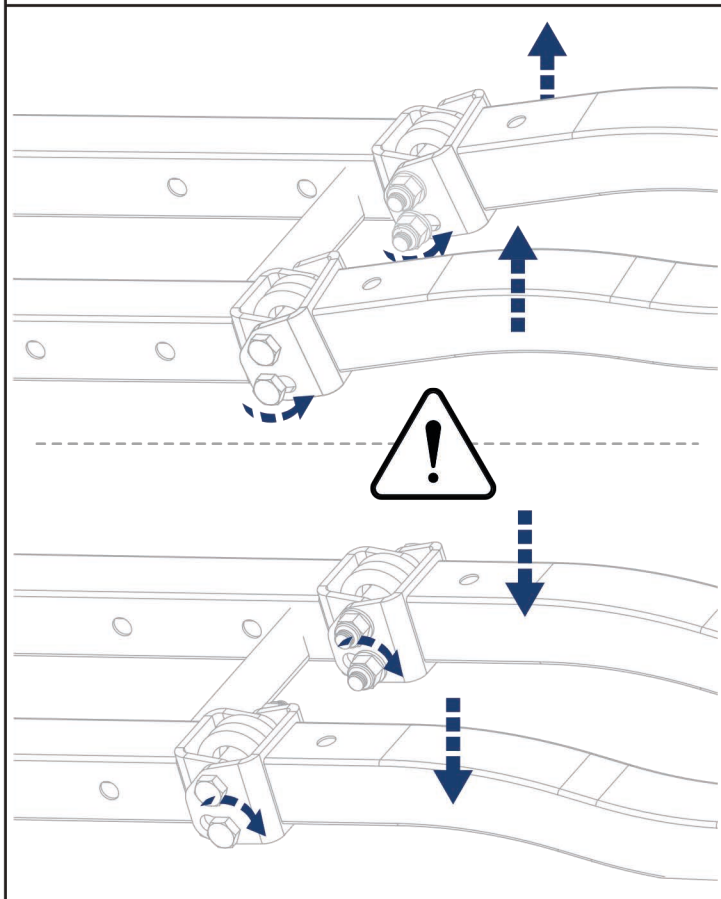

EN Regular fasteners  
DE Originale montageteile  
RU Штатный крепеж

EN Screw a several turns  
DE Für wenigen Umdrehungen befestigen  
RU Вкрутить на несколько оборотов

EN Loosen bolts  
DE Bolzen lockern  
RU Выкрутить на несколько оборотов

EN Movement Arrow  
DE Bewegungsrichtung  
RU Движение

EN Location/Position Arrow  
DE Anordnung/Positionsrichtung  
RU Расположение

EN Screw Arrow  
DE Drehungsrichtung  
RU Поворот

**Рама / Frame**  
444.0098.1

	EN Ratchet DE Ratsche RU Трещётка		S - 10; S - 17; S - 19		HEX S - 5
---	---	---	------------------------------	--	--------------

<b>1</b>  x1	<b>2</b>  x1	<b>3</b>  x2	<b>4</b>  x2	<b>5</b>  x1	<b>6</b>  x2	<b>7</b>  x4	<b>8</b>  x1	<b>9</b>  x2	<b>10</b>  x2	<b>11</b>  x1	<b>12</b>  M10x75 x8	<b>13</b>  M12x70 x2	<b>14</b>  M12x100 x4	<b>15</b>  M6x20 x6	<b>16</b>  M6x25 x2	<b>17</b>  ø6 x16	<b>18</b>  ø10 x16	<b>19</b>  ø12 x6	<b>20</b>  M6 x8	<b>21</b>  M10 x8	<b>22</b>  M12 x6	<b>23</b>  x2	<b>24</b>  x1
---	--	---	--	---	---	--	---	---	--	---	--	---	---	---	--	--	---	--	---	--	--	--	--