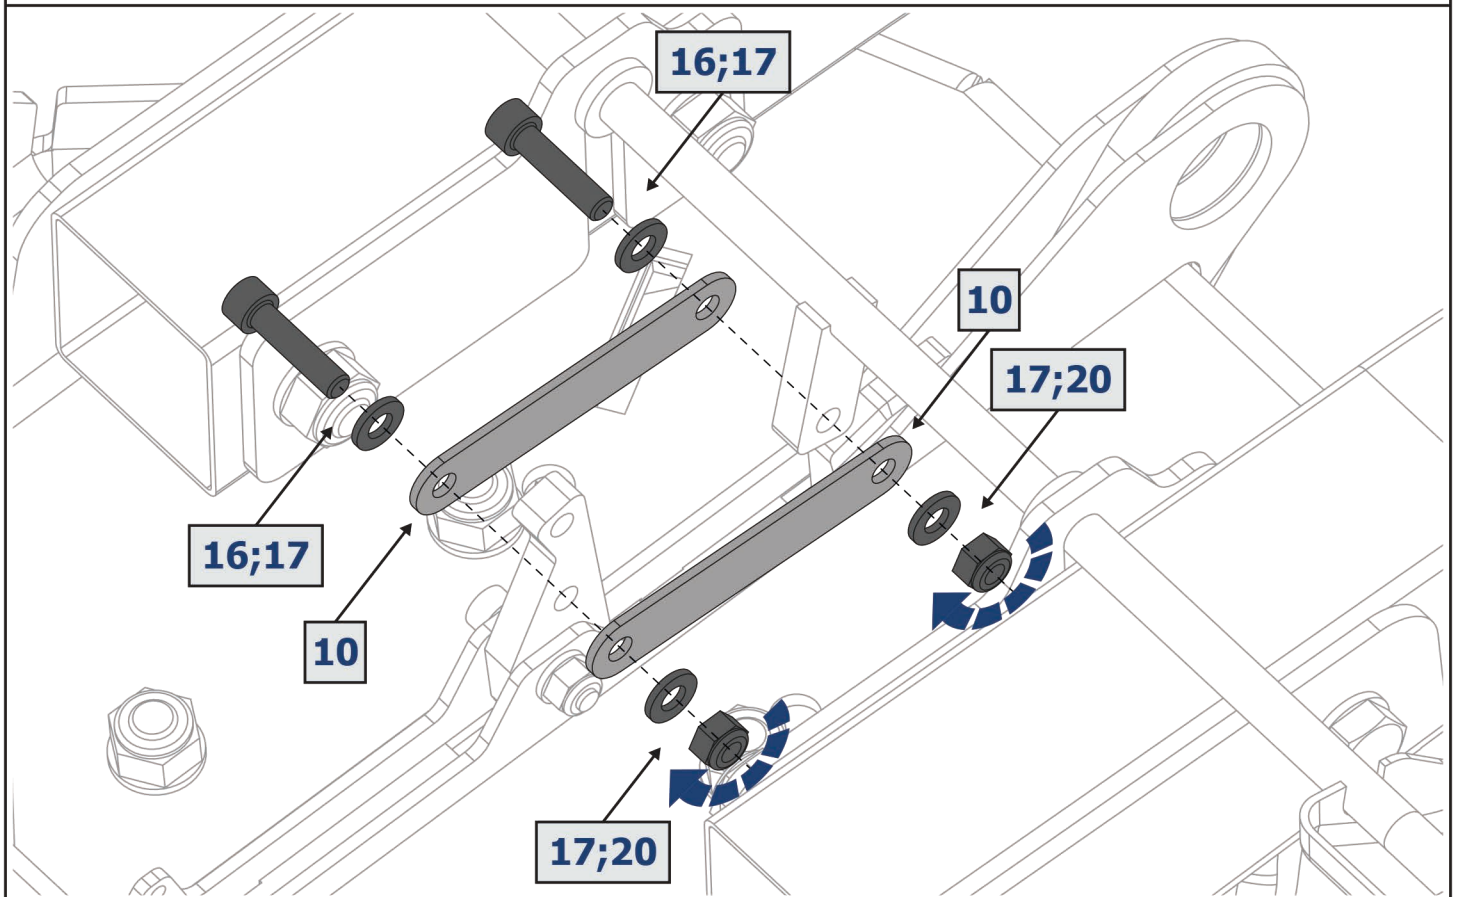

	EN Ratchet DE Ratsche RU Трещётка		S - 10; S - 17; S - 19		HEX S - 5
---	---	---	------------------------------	--	--------------

<b>1</b>  x1	<b>2</b>  x1	<b>3</b>  x2	<b>4</b>  x2	<b>5</b>  x1	<b>6</b>  x2	<b>7</b>  x4	<b>8</b>  x1	<b>9</b>  x2	<b>10</b>  x2	<b>11</b>  x1	<b>12</b>  M10x75 x8	<b>13</b>  M12x70 x2	<b>14</b>  M12x100 x4	<b>15</b>  M6x20 x6	<b>16</b>  M6x25 x2	<b>17</b>  ø6 x16	<b>18</b>  ø10 x16	<b>19</b>  ø12 x6	<b>20</b>  M6 x8	<b>21</b>  M10 x8	<b>22</b>  M12 x6	<b>23</b>  x2	<b>24</b>  x1
---	--	---	--	---	---	--	---	---	--	---	--	---	---	---	--	--	---	--	---	--	--	--	--

LEFT = RIGHT

**Крепление универсального снегоотвала / Universal snow blade mounting pad**  
444.0053.1

**1**

x1

<b>2</b>  x4	<b>3</b>  x4	<b>4</b>  x2	<b>5</b>  M6x30 x2	<b>6</b>  M8x20 x4	<b>7</b>  M8x35 x2
<b>8</b>  M8x80 x8	<b>9</b>  M10x35 x3	<b>10</b>  ø6 x2	<b>11</b>  ø8 x4	<b>12</b>  ø8 x8	<b>13</b>  ø10 x3
<b>14</b>  M8x65/15 x2	<b>15</b>  M10x65/35,5 x1	<b>16</b>  M10x105/35 x2	<b>17</b>  M8 x8		