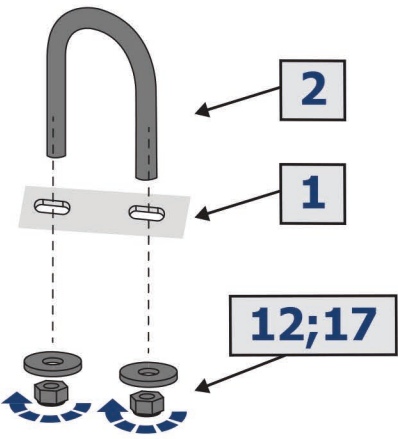

**Kawasaki
KVF 750**

**Polaris
Scrambler 1000**