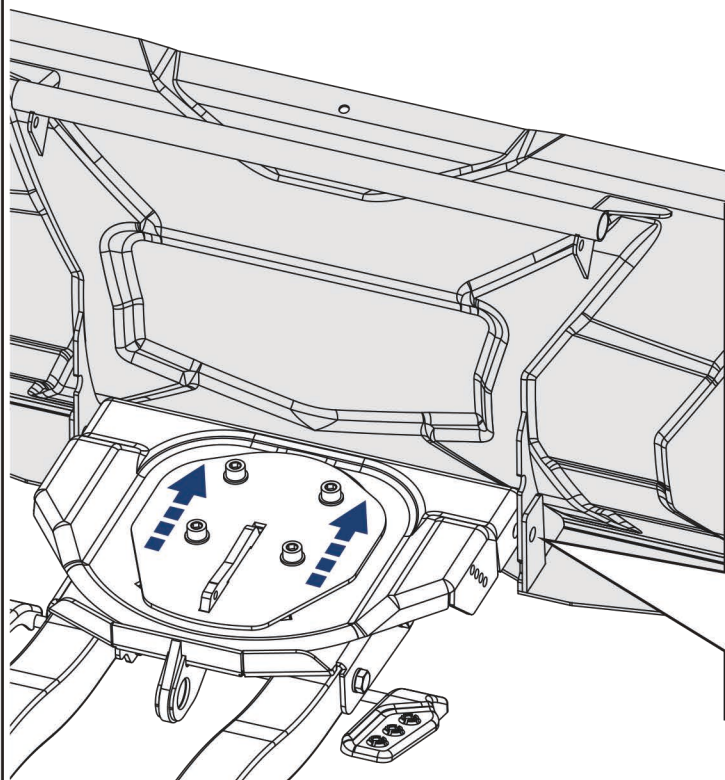

LEFT = RIGHT

**Крепление универсального снегоотвала / Universal snow blade mounting pad**  
444.0053.1

**1**

x1

<b>2</b>  x4	<b>3</b>  x4	<b>4</b>  x2	<b>5</b>  M6x30 x2	<b>6</b>  M8x20 x4	<b>7</b>  M8x35 x2
<b>8</b>  M8x80 x8	<b>9</b>  M10x35 x3	<b>10</b>  ø6 x2	<b>11</b>  ø8 x4	<b>12</b>  ø8 x8	<b>13</b>  ø10 x3
<b>14</b>  M8x65/15 x2	<b>15</b>  M10x65/35,5 x1	<b>16</b>  M10x105/35 x2	<b>17</b>  M8 x8		