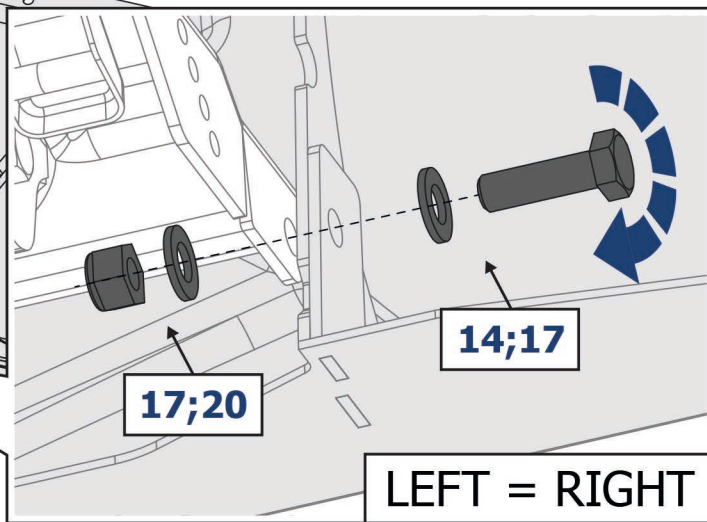

LEFT = RIGHT

**Крепление универсального снегоотвала / Universal snow blade mounting pad**  
444.0053.1

**1**

x1

<b>2</b>  x4	<b>3</b>  x4	<b>4</b>  x2	<b>5</b>  M6x30 x2	<b>6</b>  M8x20 x4	<b>7</b>  M8x35 x2
<b>8</b>  M8x80 x8	<b>9</b>  M10x35 x3	<b>10</b>  ø6 x2	<b>11</b>  ø8 x4	<b>12</b>  ø8 x8	<b>13</b>  ø10 x3
<b>14</b>  M8x65/15 x2	<b>15</b>  M10x65/35,5 x1	<b>16</b>  M10x105/35 x2	<b>17</b>  M8 x8		