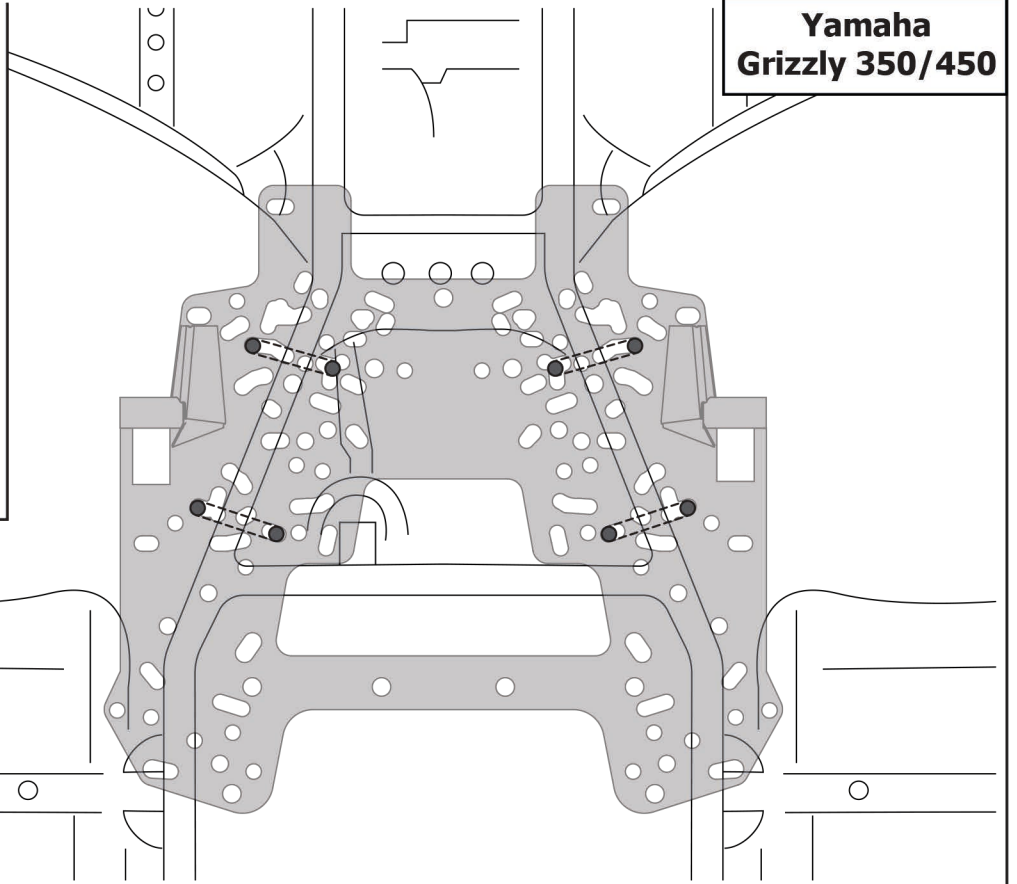

**Yamaha
Grizzly 350/450**

**Yamaha
Grizzly 550/700
Kodiak 700**