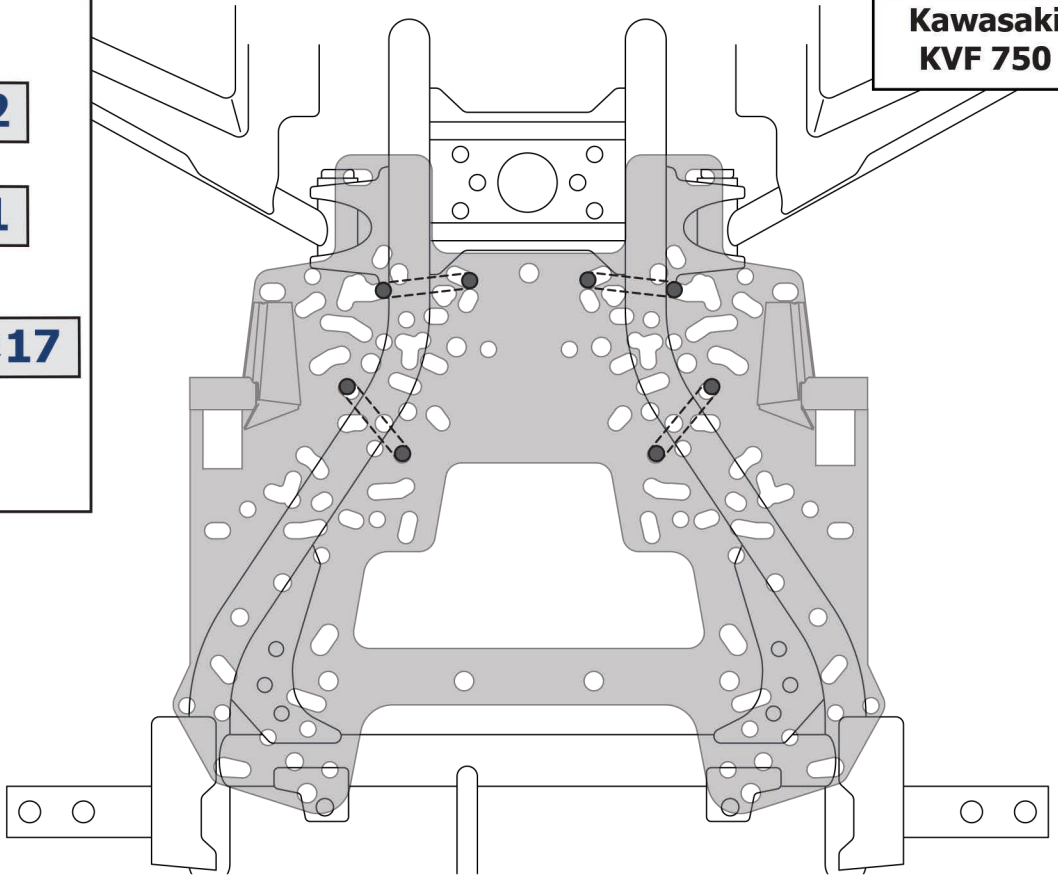

**Kawasaki
KVF 750**

**Polaris
Scrambler 1000**