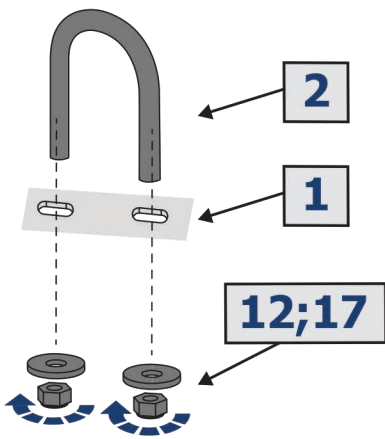

Универсальное крепление снегоотвала / Universal snow blade mounting pad