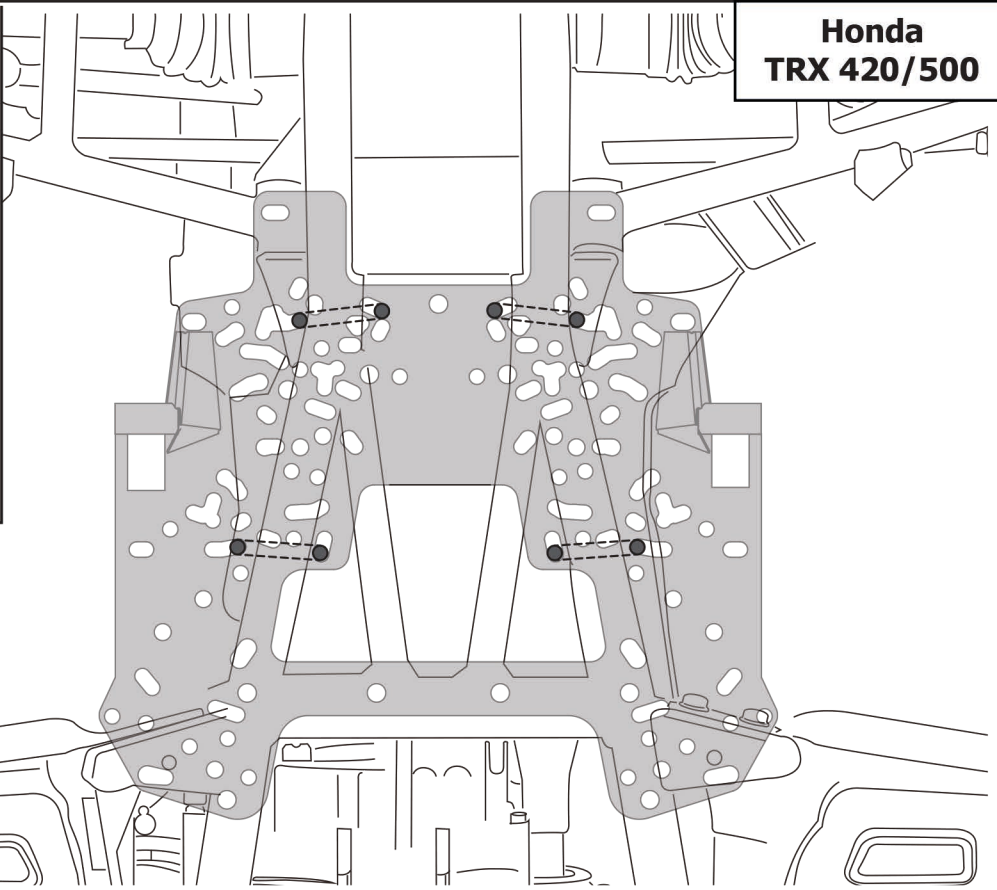

**Honda
TRX 420/500**

**Honda
Rincorn TRX 680**