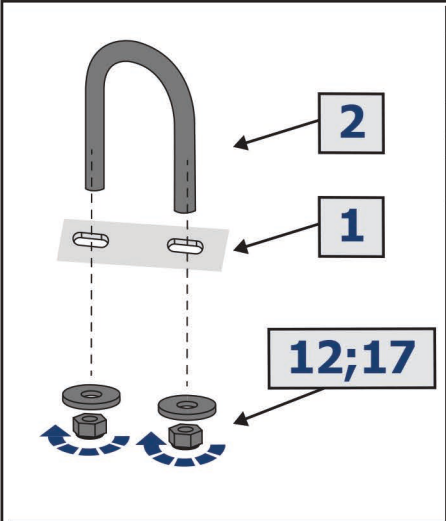

**Honda
TRX 420/500**

**Honda
Rincorn TRX 680**