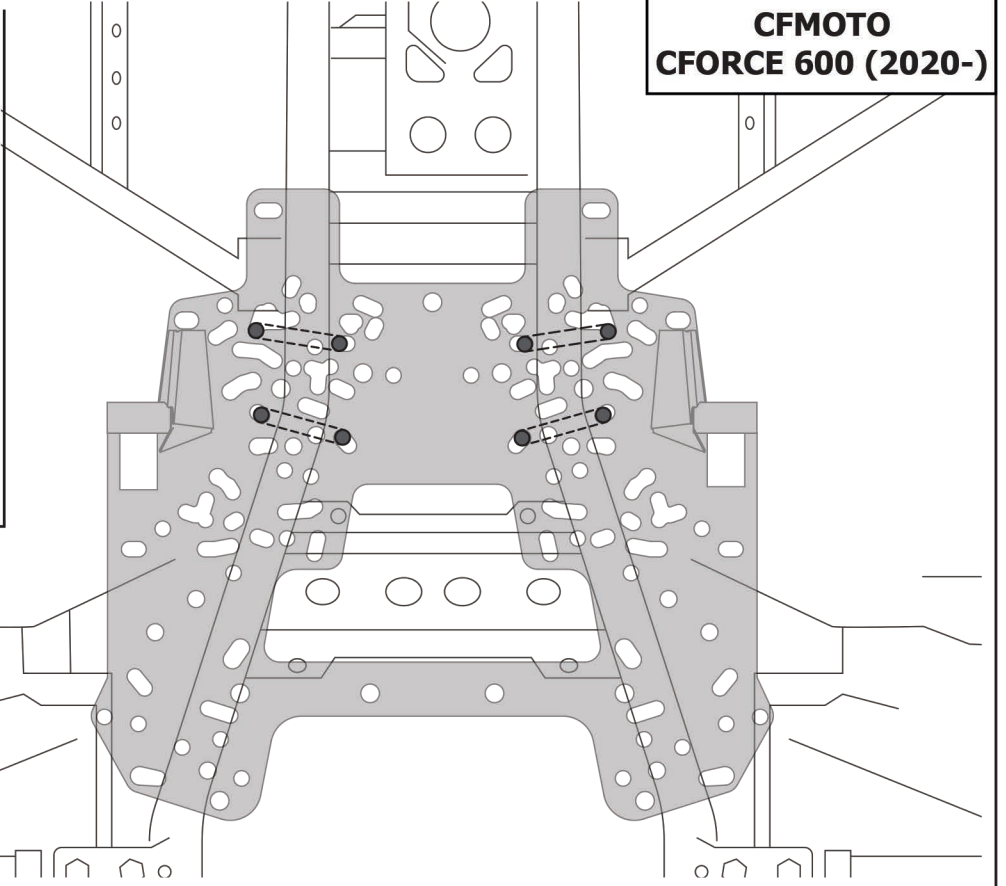

**CFMOTO
CFORCE 850/1000/X10 (2019-)
X8 HO (2018-)**

**CFMOTO
CFORCE 600 (2020-)**