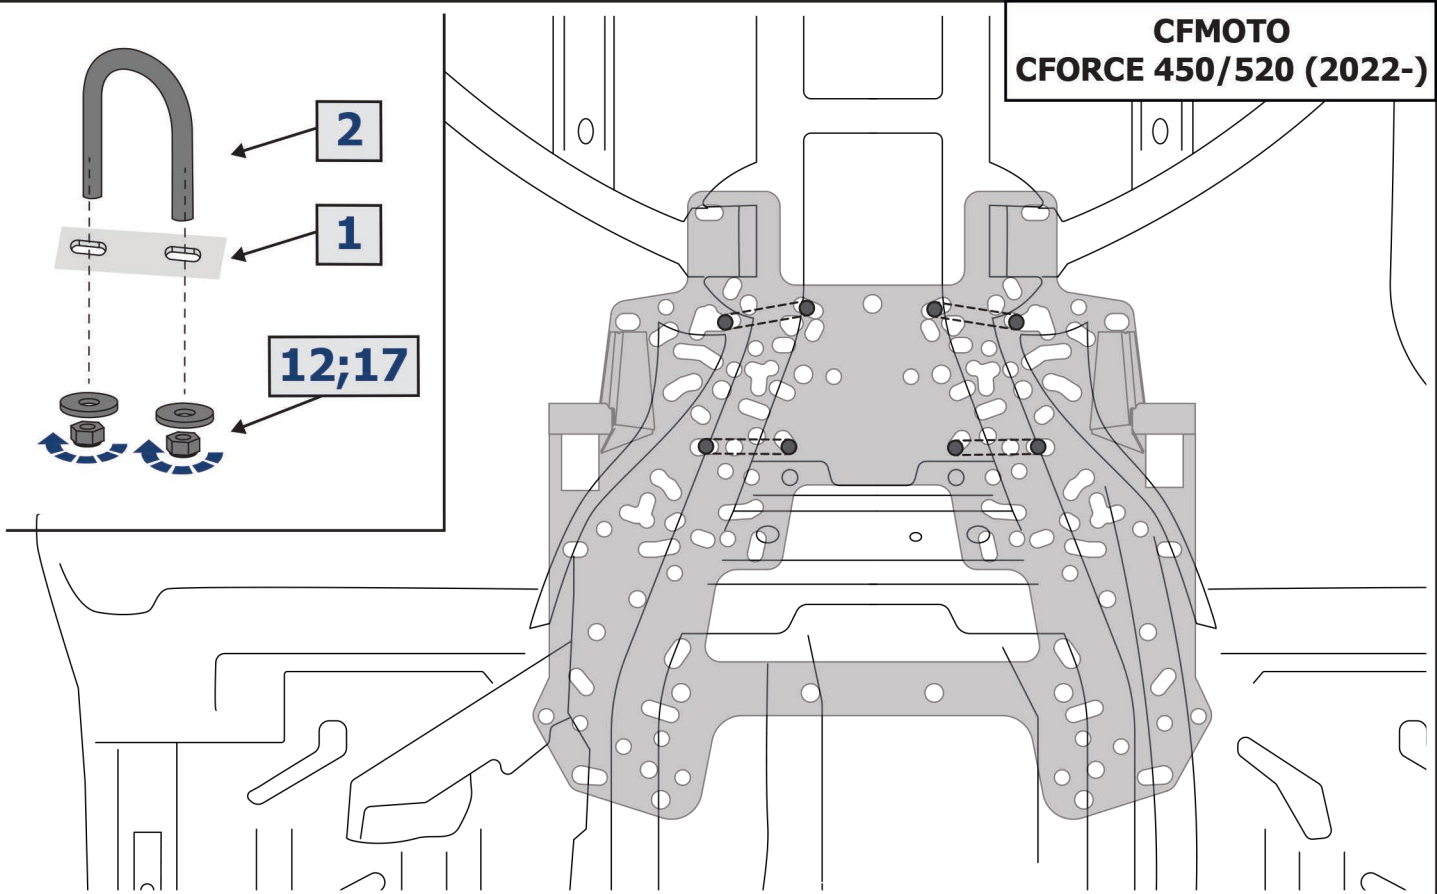

Универсальное крепление снегоотвала / Universal snow blade mounting pad

RM 500

**CFMOTO  
CFORCE 850/1000/X10 (2019-)  
X8 HO (2018-)**

**CFMOTO  
CFORCE 600 (2020-)**

**CFMOTO  
CFORCE 450/520 (2022-)**

**CFMOTO  
CFORCE 800/820  
X8 (2013-2017)**