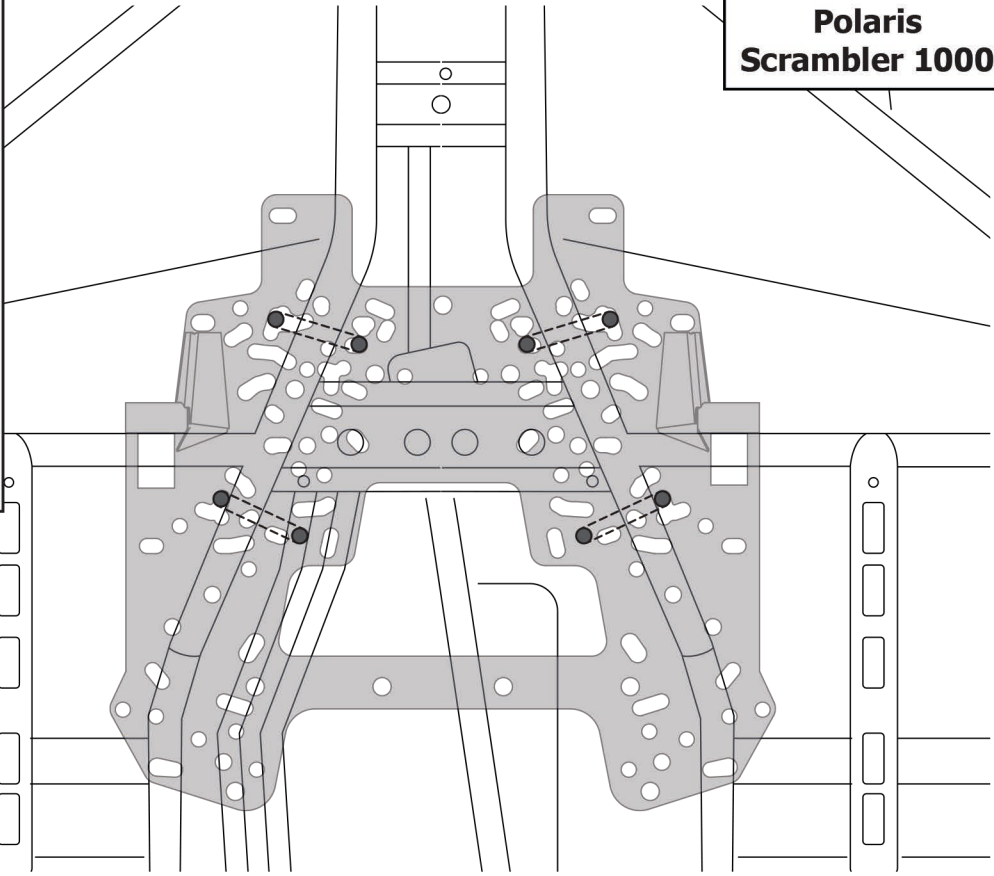

**Kawasaki
KVF 750**

**Polaris
Scrambler 1000**