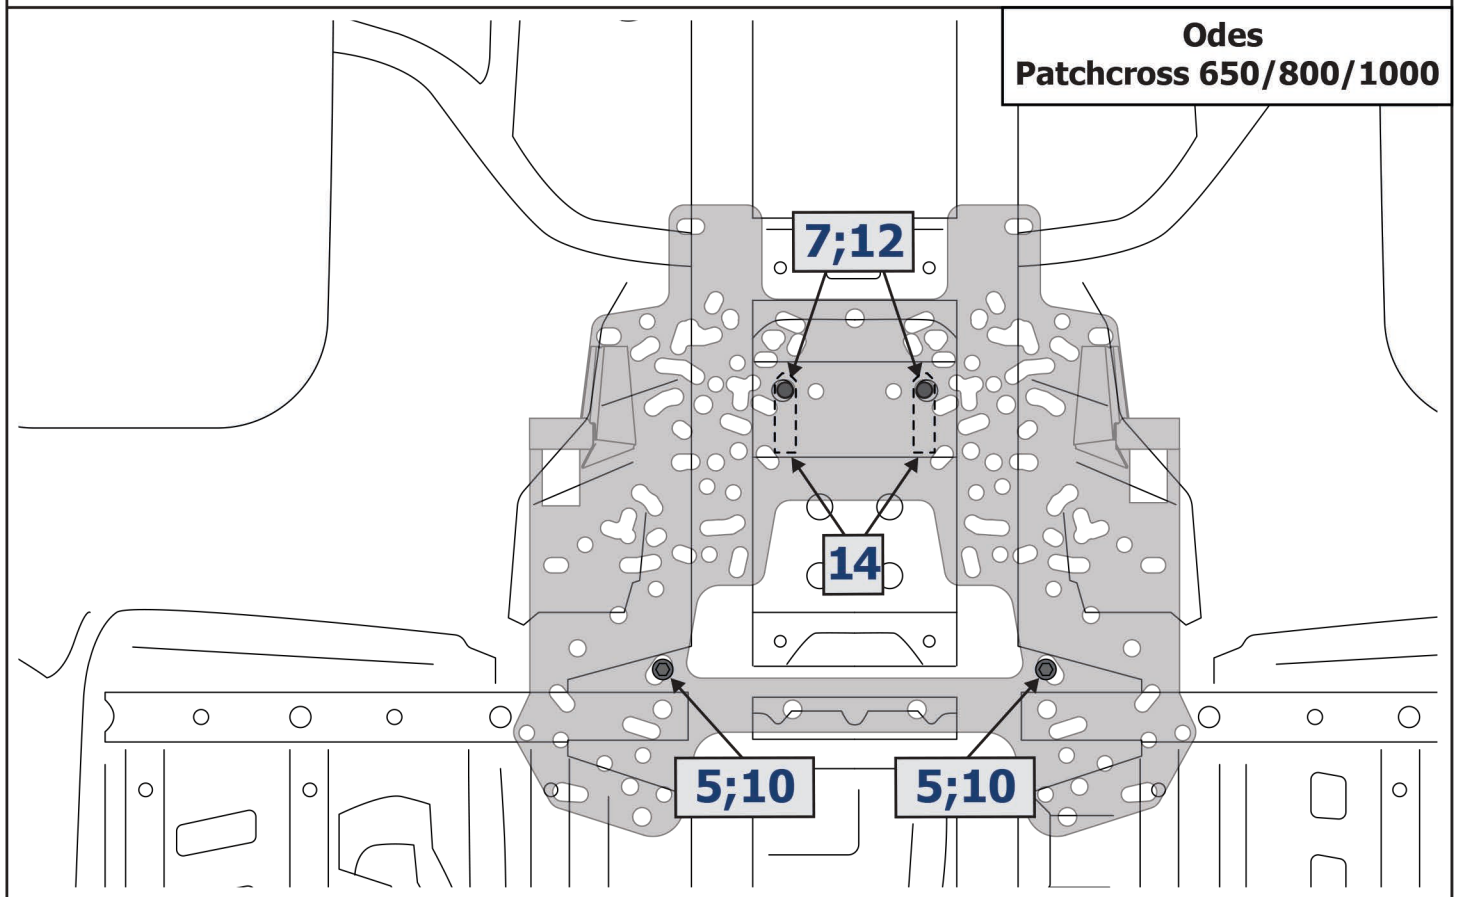

**12;17**

**EN WITH RIVAL SKID PLATE**

**RU СОВМЕСТНО С ЗАЩИТОЙ RIVAL**

**Hisun Tactic 1000**

**2**

**1**

**12;17**

**Kymco MXU 700**