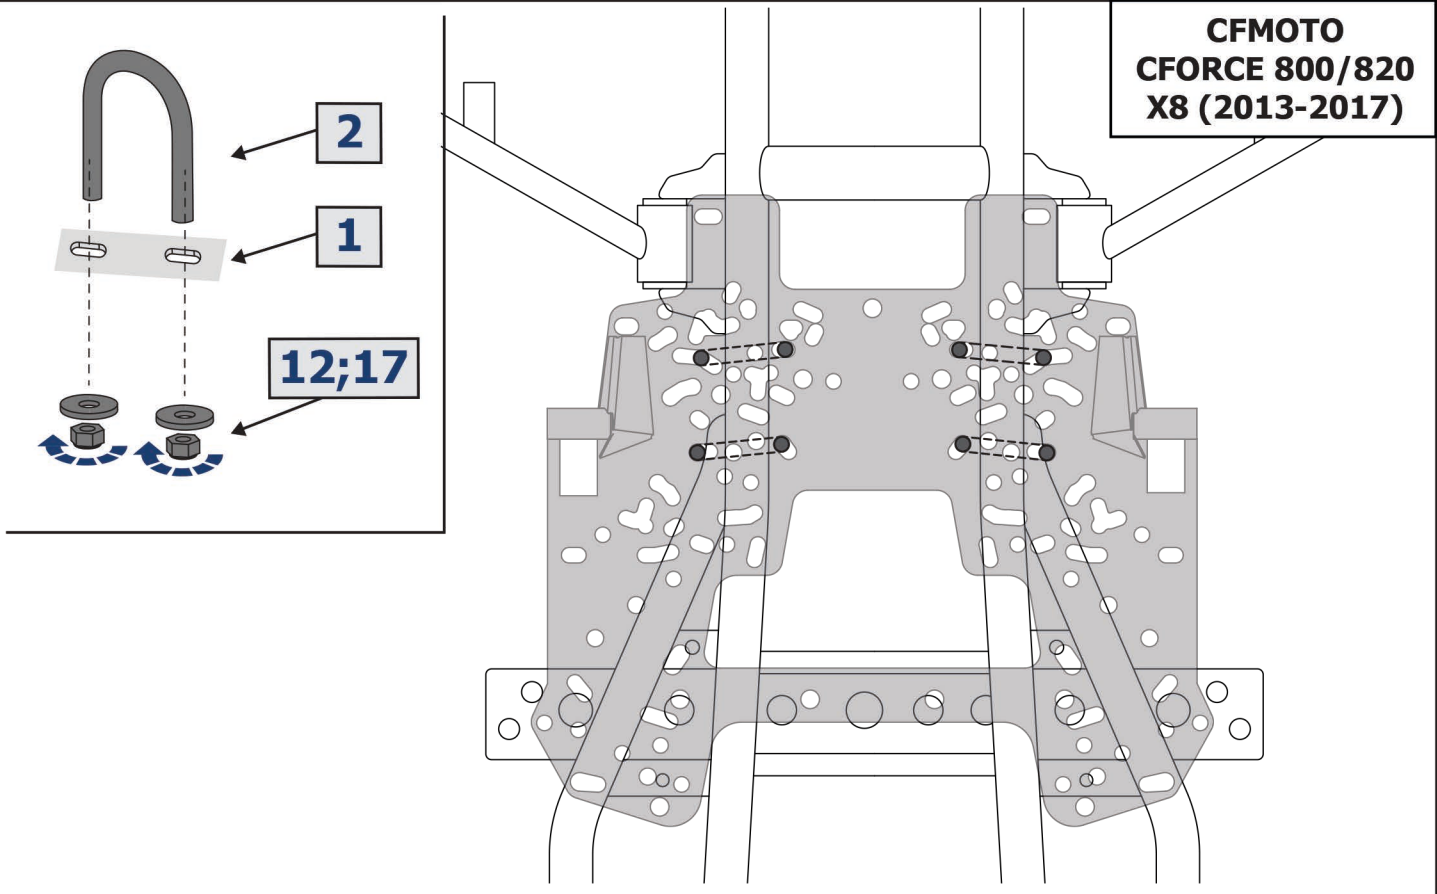

LEFT = RIGHT

**Крепление универсального снегоотвала / Universal snow blade mounting pad**  
444.0053.1

**1**

x1

<b>2</b>  x4	<b>3</b>  x4	<b>4</b>  x2	<b>5</b>  M6x30 x2	<b>6</b>  M8x20 x4	<b>7</b>  M8x35 x2
<b>8</b>  M8x80 x8	<b>9</b>  M10x35 x3	<b>10</b>  ø6 x2	<b>11</b>  ø8 x4	<b>12</b>  ø8 x8	<b>13</b>  ø10 x3
<b>14</b>  M8x65/15 x2	<b>15</b>  M10x65/35,5 x1	<b>16</b>  M10x105/35 x2	<b>17</b>  M8 x8		

Универсальное крепление снегоотвала / Universal snow blade mounting pad

RM 500

**CFMOTO  
CFORCE 850/1000/X10 (2019-)  
X8 HO (2018-)**

**CFMOTO  
CFORCE 600 (2020-)**

**CFMOTO  
CFORCE 450/520 (2022-)**

**CFMOTO  
CFORCE 800/820  
X8 (2013-2017)**