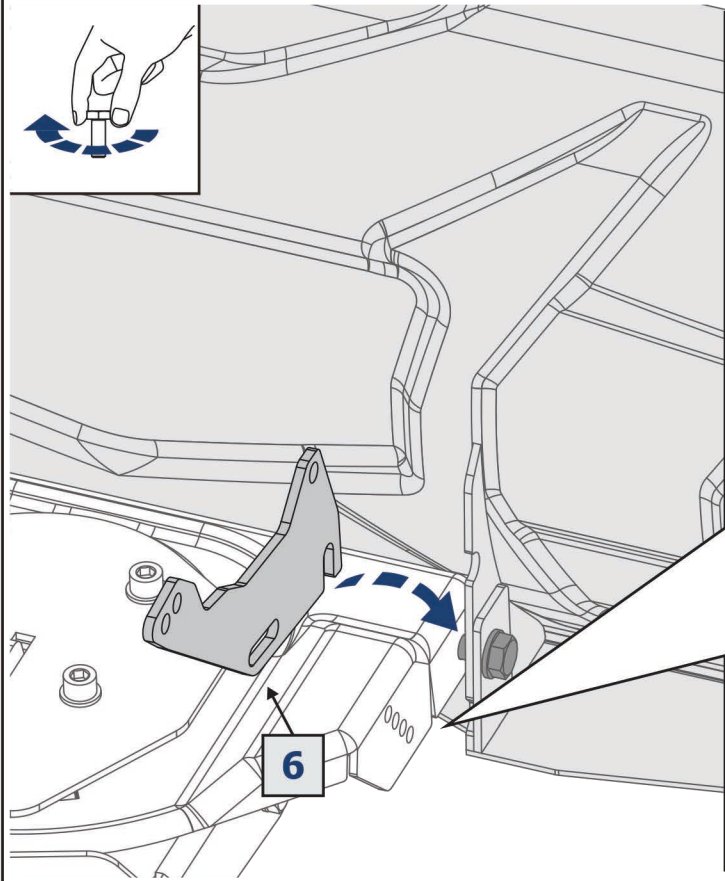

LEFT = RIGHT

**Крепление универсального снегоотвала / Universal snow blade mounting pad**  
444.0053.1

**1**

x1

<b>2</b>  x4	<b>3</b>  x4	<b>4</b>  x2	<b>5</b>  M6x30 x2	<b>6</b>  M8x20 x4	<b>7</b>  M8x35 x2
<b>8</b>  M8x80 x8	<b>9</b>  M10x35 x3	<b>10</b>  ø6 x2	<b>11</b>  ø8 x4	<b>12</b>  ø8 x8	<b>13</b>  ø10 x3
<b>14</b>  M8x65/15 x2	<b>15</b>  M10x65/35,5 x1	<b>16</b>  M10x105/35 x2	<b>17</b>  M8 x8		