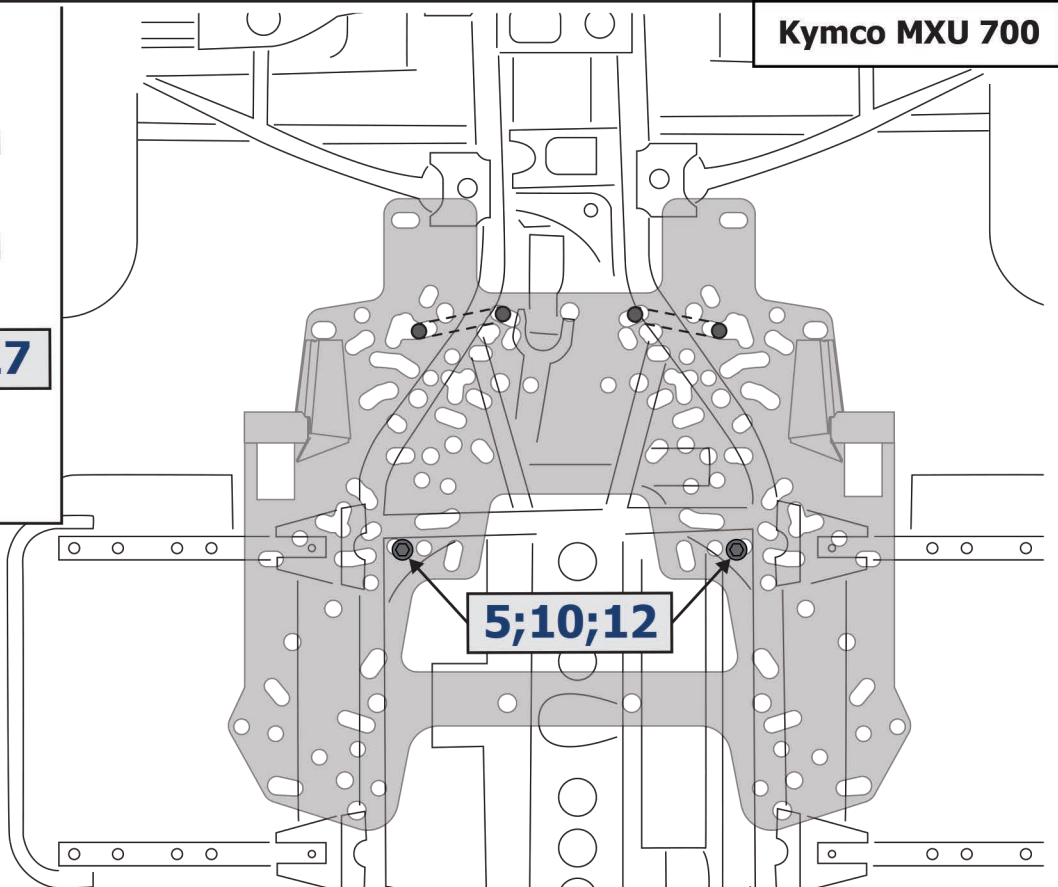

**12;17**

**EN WITH RIVAL SKID PLATE**

**RU СОВМЕСТНО С ЗАЩИТОЙ RIVAL**

**Hisun Tactic 1000**

**2**

**1**

**12;17**

**Kymco MXU 700**