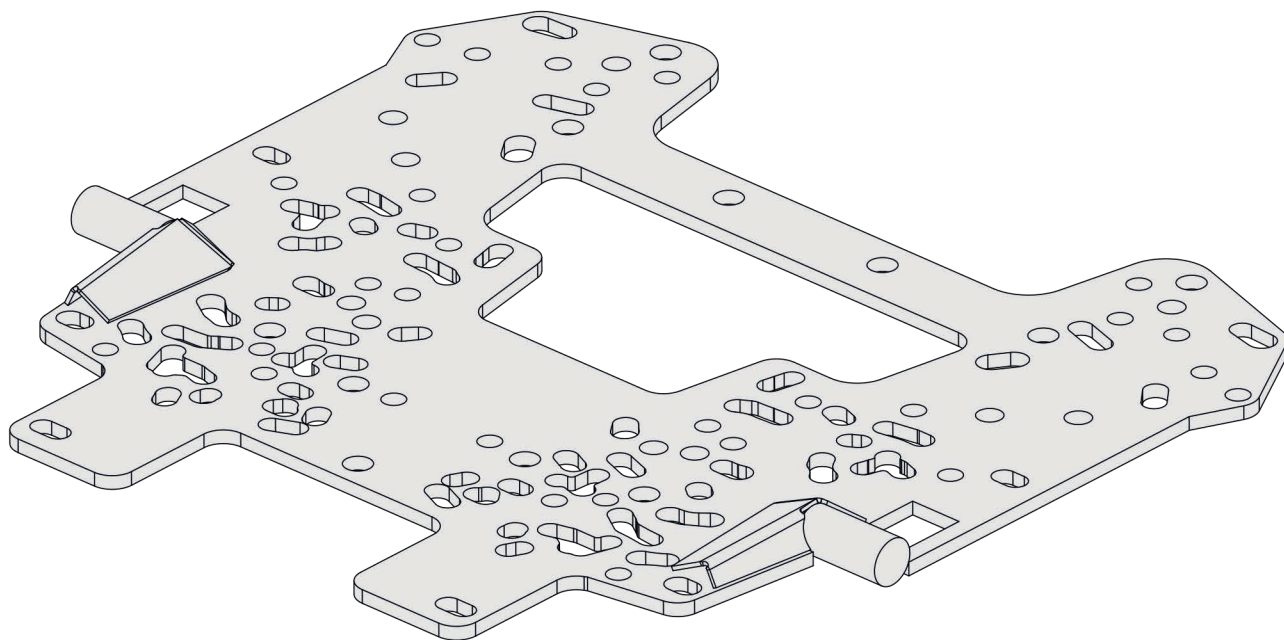

LEFT = RIGHT

**Крепление универсального снегоотвала / Universal snow blade mounting pad**  
444.0053.1

**1**

x1

<b>2</b>  x4	<b>3</b>  x4	<b>4</b>  x2	<b>5</b>  M6x30 x2	<b>6</b>  M8x20 x4	<b>7</b>  M8x35 x2
<b>8</b>  M8x80 x8	<b>9</b>  M10x35 x3	<b>10</b>  ø6 x2	<b>11</b>  ø8 x4	<b>12</b>  ø8 x8	<b>13</b>  ø10 x3
<b>14</b>  M8x65/15 x2	<b>15</b>  M10x65/35,5 x1	<b>16</b>  M10x105/35 x2	<b>17</b>  M8 x8		

Универсальное крепление снегоотвала / Universal snow blade mounting pad

RM 500

**CFMOTO  
CFORCE 850/1000/X10 (2019-)  
X8 HO (2018-)**

**CFMOTO  
CFORCE 600 (2020-)**

**CFMOTO  
CFORCE 450/520 (2022-)**

**CFMOTO  
CFORCE 800/820  
X8 (2013-2017)**