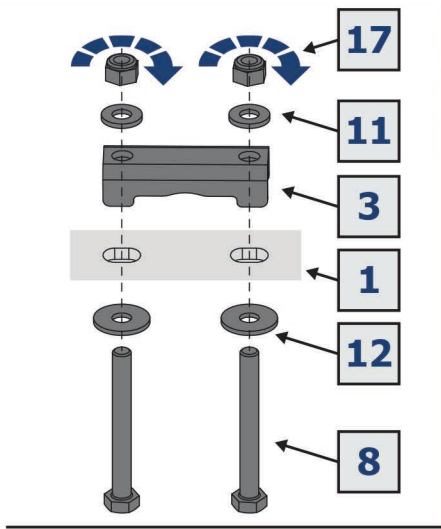

LEFT = RIGHT

**Крепление универсального снегоотвала / Universal snow blade mounting pad**  
444.0053.1

**1**

x1

<b>2</b>  x4	<b>3</b>  x4	<b>4</b>  x2	<b>5</b>  M6x30 x2	<b>6</b>  M8x20 x4	<b>7</b>  M8x35 x2
<b>8</b>  M8x80 x8	<b>9</b>  M10x35 x3	<b>10</b>  ø6 x2	<b>11</b>  ø8 x4	<b>12</b>  ø8 x8	<b>13</b>  ø10 x3
<b>14</b>  M8x65/15 x2	<b>15</b>  M10x65/35,5 x1	<b>16</b>  M10x105/35 x2	<b>17</b>  M8 x8		

Универсальное крепление снегоотвала / Universal snow blade mounting pad

RM 500

**CFMOTO  
CFORCE 850/1000/X10 (2019-)  
X8 HO (2018-)**

**CFMOTO  
CFORCE 600 (2020-)**

**CFMOTO  
CFORCE 450/520 (2022-)**

**CFMOTO  
CFORCE 800/820  
X8 (2013-2017)**