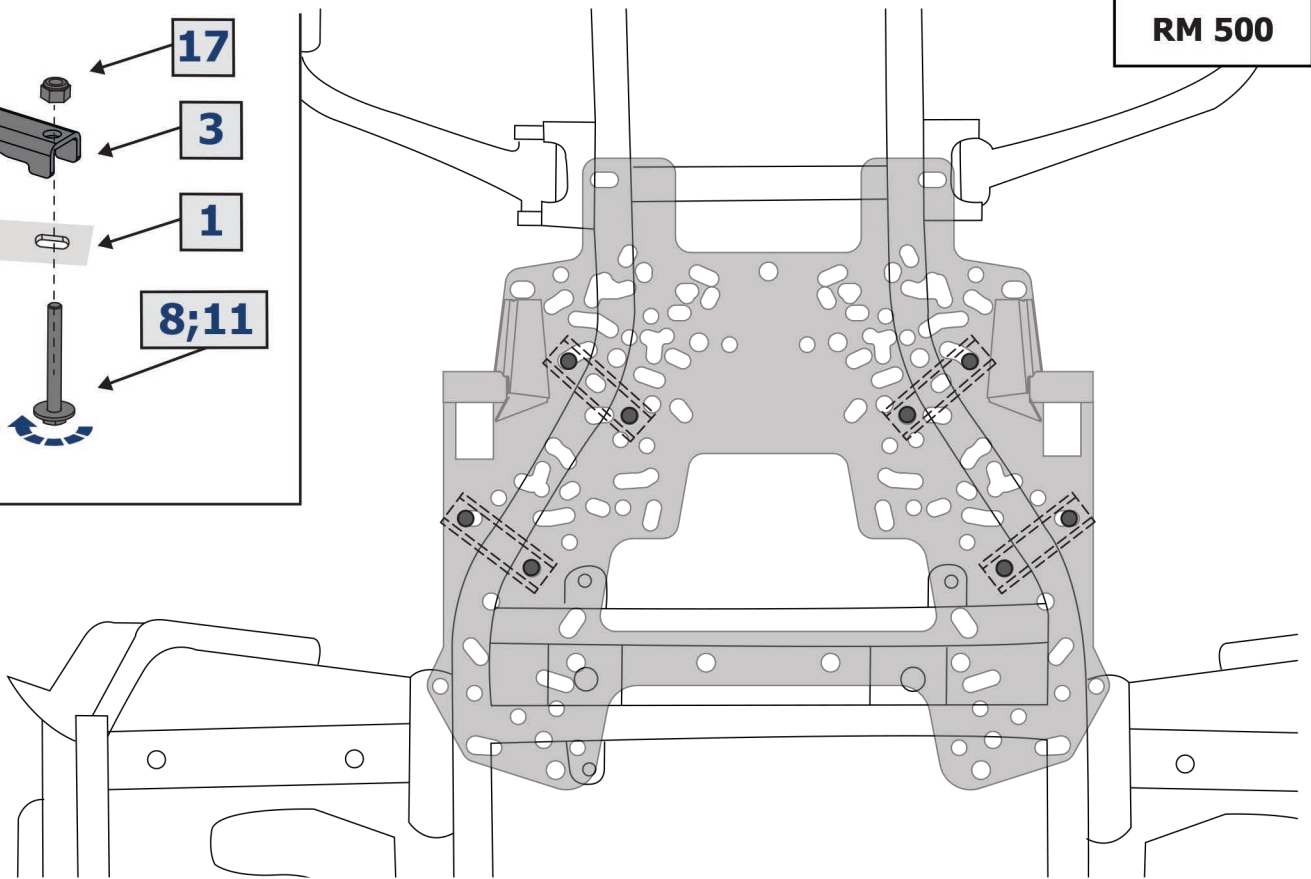

Универсальное крепление снегоотвала / Universal snow blade mounting pad

RM 500