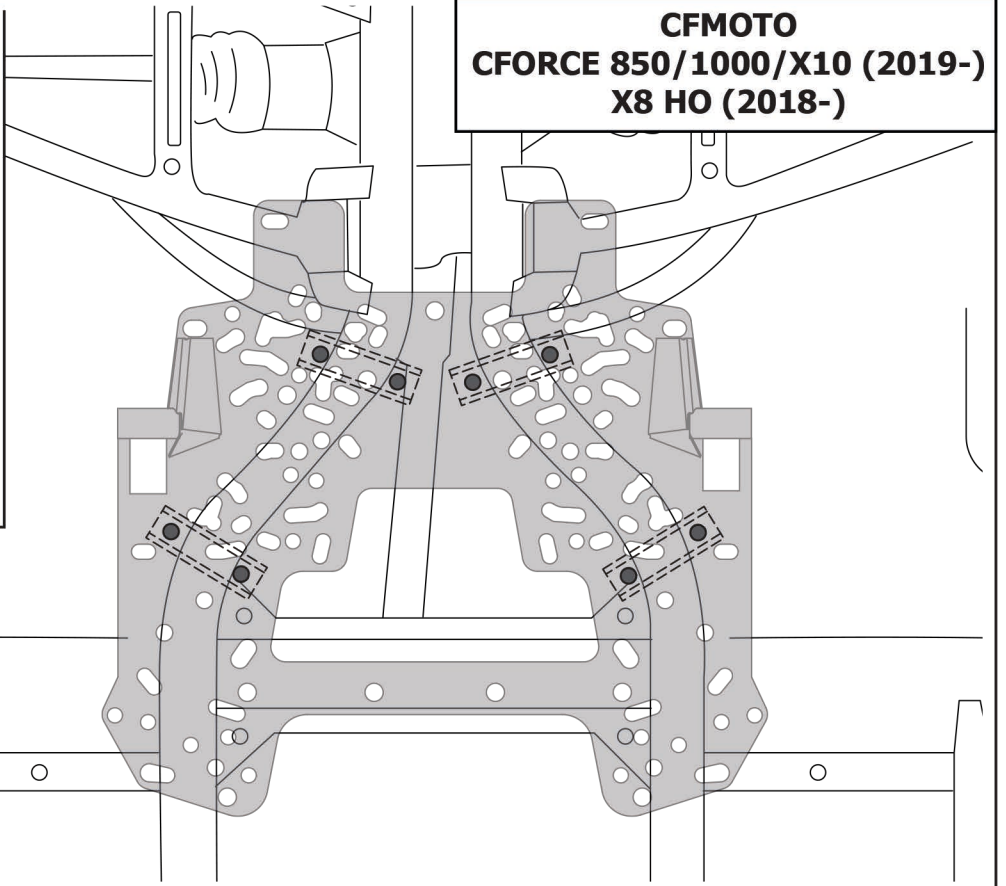

LEFT = RIGHT

**Крепление универсального снегоотвала / Universal snow blade mounting pad**  
444.0053.1

**1**

x1

<b>2</b>  x4	<b>3</b>  x4	<b>4</b>  x2	<b>5</b>  M6x30 x2	<b>6</b>  M8x20 x4	<b>7</b>  M8x35 x2
<b>8</b>  M8x80 x8	<b>9</b>  M10x35 x3	<b>10</b>  ø6 x2	<b>11</b>  ø8 x4	<b>12</b>  ø8 x8	<b>13</b>  ø10 x3
<b>14</b>  M8x65/15 x2	<b>15</b>  M10x65/35,5 x1	<b>16</b>  M10x105/35 x2	<b>17</b>  M8 x8		

Универсальное крепление снегоотвала / Universal snow blade mounting pad

RM 500

**CFMOTO  
CFORCE 850/1000/X10 (2019-)  
X8 HO (2018-)**

**CFMOTO  
CFORCE 600 (2020-)**

**CFMOTO  
CFORCE 450/520 (2022-)**

**CFMOTO  
CFORCE 800/820  
X8 (2013-2017)**