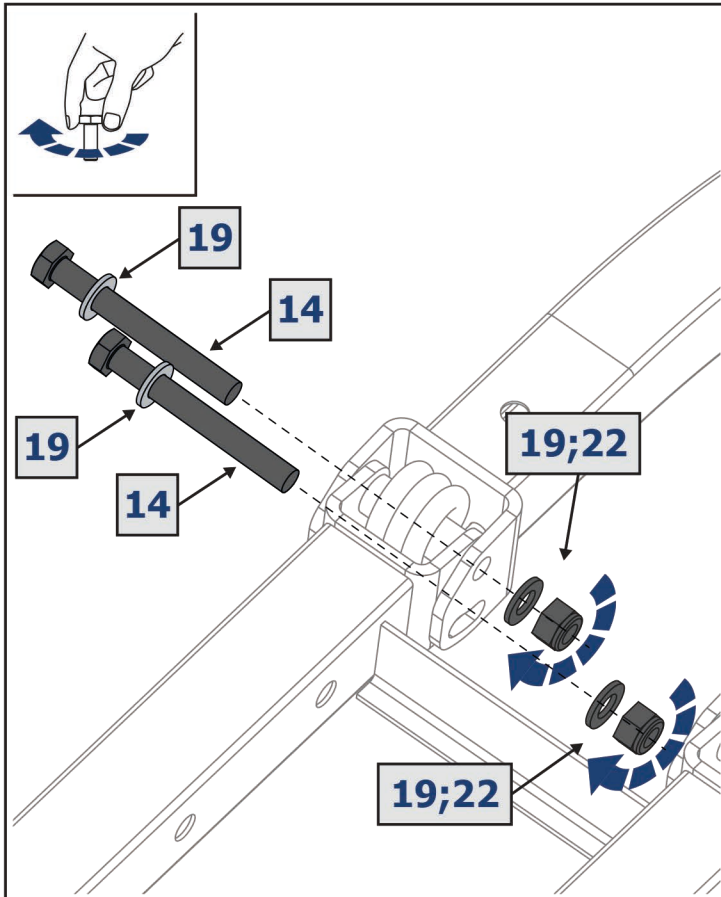

EN Movement Arrow  
DE Bewegungsrichtung  
RU Движение

EN Location/Position Arrow  
DE Anordnung/Positionsrichtung  
RU Расположение

EN Screw Arrow  
DE Drehungsrichtung  
RU Поворот

**Рама / Frame**  
444.0098.1

	EN Ratchet DE Ratsche RU Трещётка		S - 10; S - 17; S - 19		HEX S - 5
---	---	---	------------------------------	--	--------------

<b>1</b>  x1	<b>2</b>  x1	<b>3</b>  x2	<b>4</b>  x2	<b>5</b>  x1	<b>6</b>  x2	<b>7</b>  x4	<b>8</b>  x1	<b>9</b>  x2	<b>10</b>  x2	<b>11</b>  x1	<b>12</b>  M10x75 x8	<b>13</b>  M12x70 x2	<b>14</b>  M12x100 x4	<b>15</b>  M6x20 x6	<b>16</b>  M6x25 x2	<b>17</b>  ø6 x16	<b>18</b>  ø10 x16	<b>19</b>  ø12 x6	<b>20</b>  M6 x8	<b>21</b>  M10 x8	<b>22</b>  M12 x6	<b>23</b>  x2	<b>24</b>  x1
---	--	---	--	---	---	--	---	---	--	---	--	---	---	---	--	--	---	--	---	--	--	--	--

LEFT = RIGHT

**Крепление универсального снегоотвала / Universal snow blade mounting pad**  
444.0053.1

**1**

x1

<b>2</b>  x4	<b>3</b>  x4	<b>4</b>  x2	<b>5</b>  M6x30 x2	<b>6</b>  M8x20 x4	<b>7</b>  M8x35 x2
<b>8</b>  M8x80 x8	<b>9</b>  M10x35 x3	<b>10</b>  ø6 x2	<b>11</b>  ø8 x4	<b>12</b>  ø8 x8	<b>13</b>  ø10 x3
<b>14</b>  M8x65/15 x2	<b>15</b>  M10x65/35,5 x1	<b>16</b>  M10x105/35 x2	<b>17</b>  M8 x8		