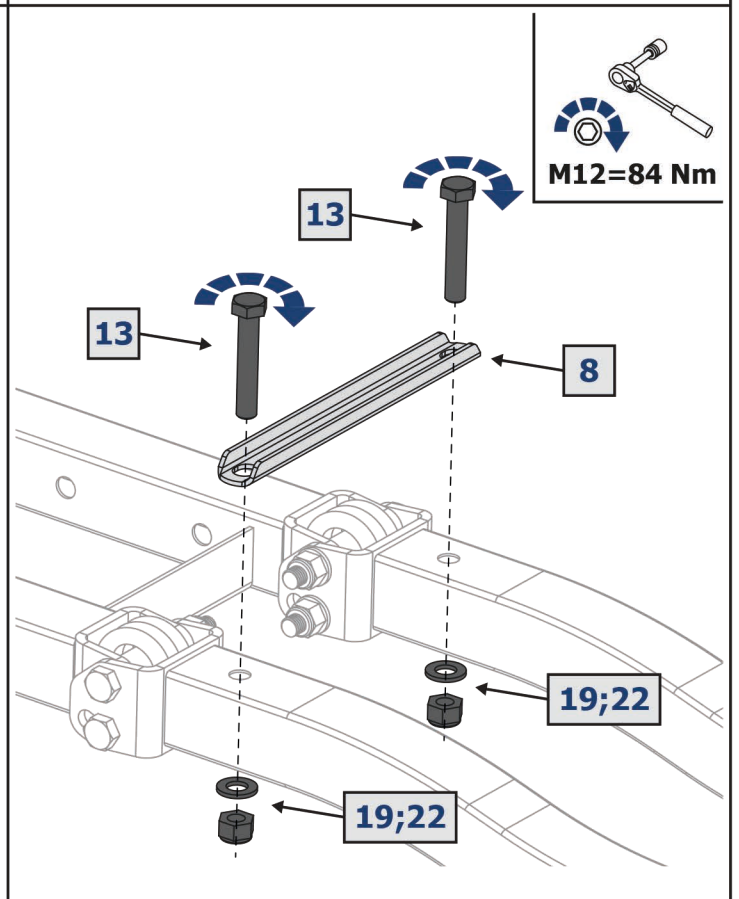

EN Movement Arrow  
DE Bewegungsrichtung  
RU Движение

EN Location/Position Arrow  
DE Anordnung/Positionsrichtung  
RU Расположение

EN Screw Arrow  
DE Drehungsrichtung  
RU Поворот

**Рама / Frame**  
444.0098.1

	EN Ratchet DE Ratsche RU Трещётка		S - 10; S - 17; S - 19		HEX S - 5
---	---	---	------------------------------	--	--------------

<b>1</b>  x1	<b>2</b>  x1	<b>3</b>  x2	<b>4</b>  x2	<b>5</b>  x1	<b>6</b>  x2	<b>7</b>  x4	<b>8</b>  x1	<b>9</b>  x2	<b>10</b>  x2	<b>11</b>  x1	<b>12</b>  M10x75 x8	<b>13</b>  M12x70 x2	<b>14</b>  M12x100 x4	<b>15</b>  M6x20 x6	<b>16</b>  M6x25 x2	<b>17</b>  ø6 x16	<b>18</b>  ø10 x16	<b>19</b>  ø12 x6	<b>20</b>  M6 x8	<b>21</b>  M10 x8	<b>22</b>  M12 x6	<b>23</b>  x2	<b>24</b>  x1
---	--	---	--	---	---	--	---	---	--	---	--	---	---	---	--	--	---	--	---	--	--	--	--

**Ковш / Bucket**  
444.0099.2

	EN Ratchet DE Ratsche RU Трещётка		S - 13 S - 17 S - 19		HEX S - 5 S - 8
---	---	---	----------------------------	--	-----------------------

<p><b>3</b></p>  <p>x2</p>	<p><b>4</b></p>  <p>x2</p>	<p><b>5</b></p>  <p>x2</p>	<p><b>6</b></p>  <p>x2</p>	<p><b>7</b></p>  <p>x2</p>	<p><b>8</b></p>  <p>x1</p>
<p><b>9</b></p>  <p>x1</p>	<p><b>10</b></p>  <p>M8x20 x1</p>	<p><b>11</b></p>  <p>M10x30 x4</p>	<p><b>12</b></p>  <p>M8x20 x4</p>	<p><b>13</b></p>  <p>M10x30 x9</p>	<p><b>14</b></p>  <p>M12x40 x2</p>
<p><b>15</b></p>  <p>ø8 x6</p>	<p><b>16</b></p>  <p>ø10 x15</p>	<p><b>17</b></p>  <p>ø12 x4</p>	<p><b>18</b></p>  <p>M8 x5</p>	<p><b>19</b></p>  <p>M10 x13</p>	<p><b>20</b></p>  <p>M12 x2</p>

LEFT = RIGHT

**Крепление универсального снегоотвала / Universal snow blade mounting pad**  
444.0053.1

**1**

x1

<b>2</b>  x4	<b>3</b>  x4	<b>4</b>  x2	<b>5</b>  M6x30 x2	<b>6</b>  M8x20 x4	<b>7</b>  M8x35 x2
<b>8</b>  M8x80 x8	<b>9</b>  M10x35 x3	<b>10</b>  ø6 x2	<b>11</b>  ø8 x4	<b>12</b>  ø8 x8	<b>13</b>  ø10 x3
<b>14</b>  M8x65/15 x2	<b>15</b>  M10x65/35,5 x1	<b>16</b>  M10x105/35 x2	<b>17</b>  M8 x8		