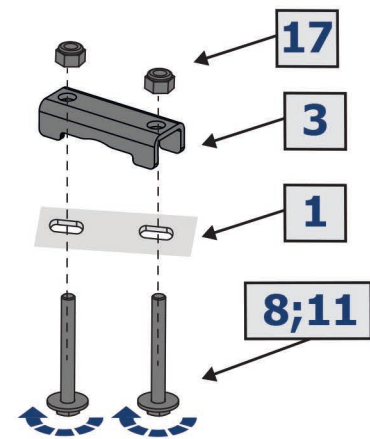

Универсальное крепление снегоотвала / Universal snow blade mounting pad