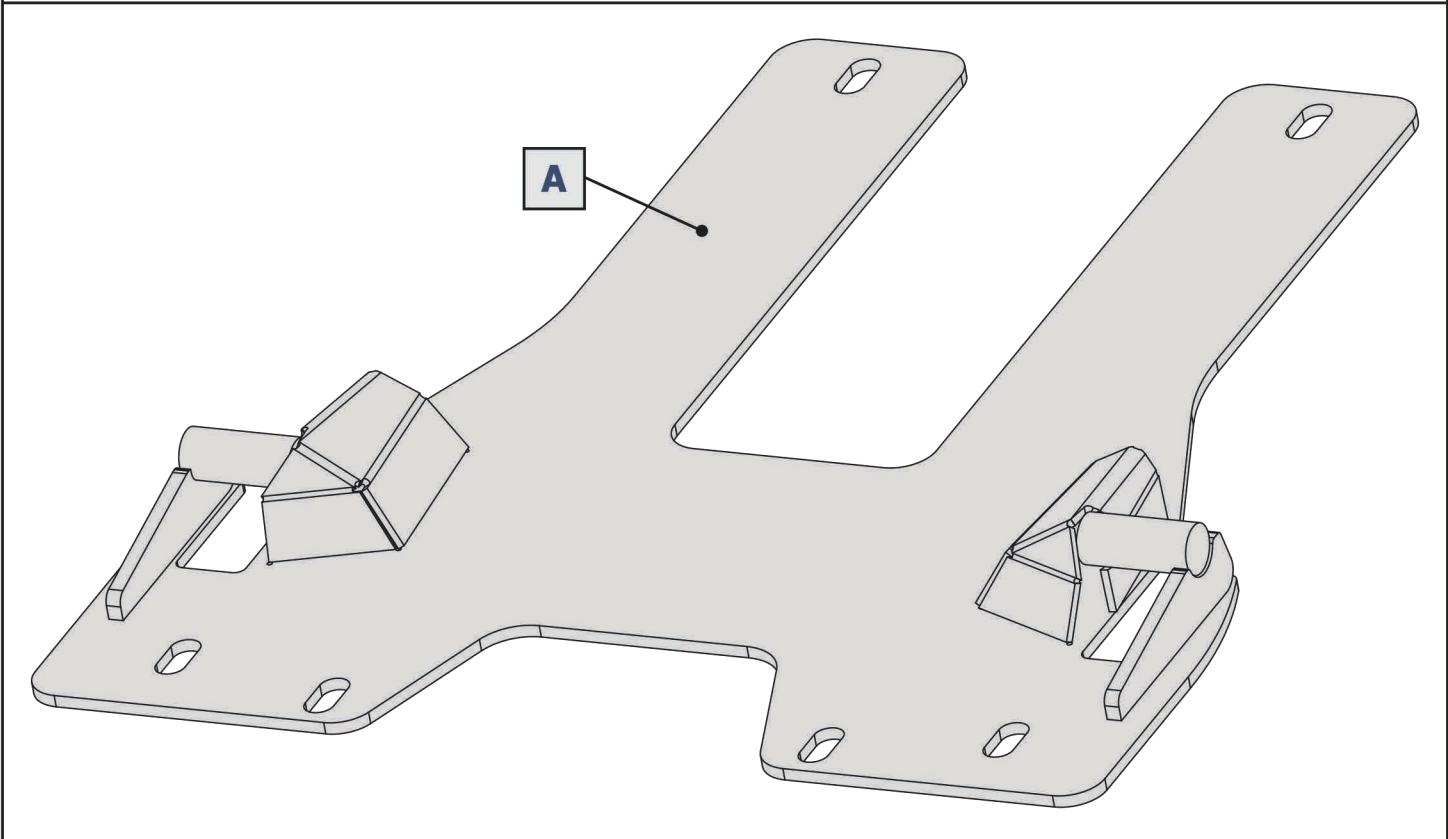

EN

UNIVERSAL SNOW BLADE MOUNTING PAD INSTALLATION MANUAL

DE

MONTAGEANLEITUNG FÜR  
UNIVERSAL-SCHNEESCHILD-MONTAGEPADS

**For: CF Moto CF800-U8 (2013-2022)**

2444.0083.1

EN Regular fasteners  
DE Originale montageile

EN Regular fasteners  
DE Originale montageile

EN Screw a several turns  
DE Für wenigen Umdrehungen befestigen

EN Loosen bolts  
DE Bolzen lockern

EN Movement Arrow  
DE Bewegungsrichtung

EN Location/Position Arrow  
DE Anordnung/Positionsrichtung

EN Screw Arrow  
DE Drehungsrichtung

 <p>EN Ratchet DE Ratsche</p>	 <p>S - 13</p>	 <p>EN Drill DE Bohrmaschine</p>	 <p>Ø 10</p>
--	---	---	---

<p><b>1</b></p>  <p>x1</p>	<p><b>2</b></p>  <p>x2</p>	<p><b>3</b></p>  <p>M8x35</p>	<p><b>4</b></p>  <p>Ø8</p> <p>x6</p>
---	---	---	---