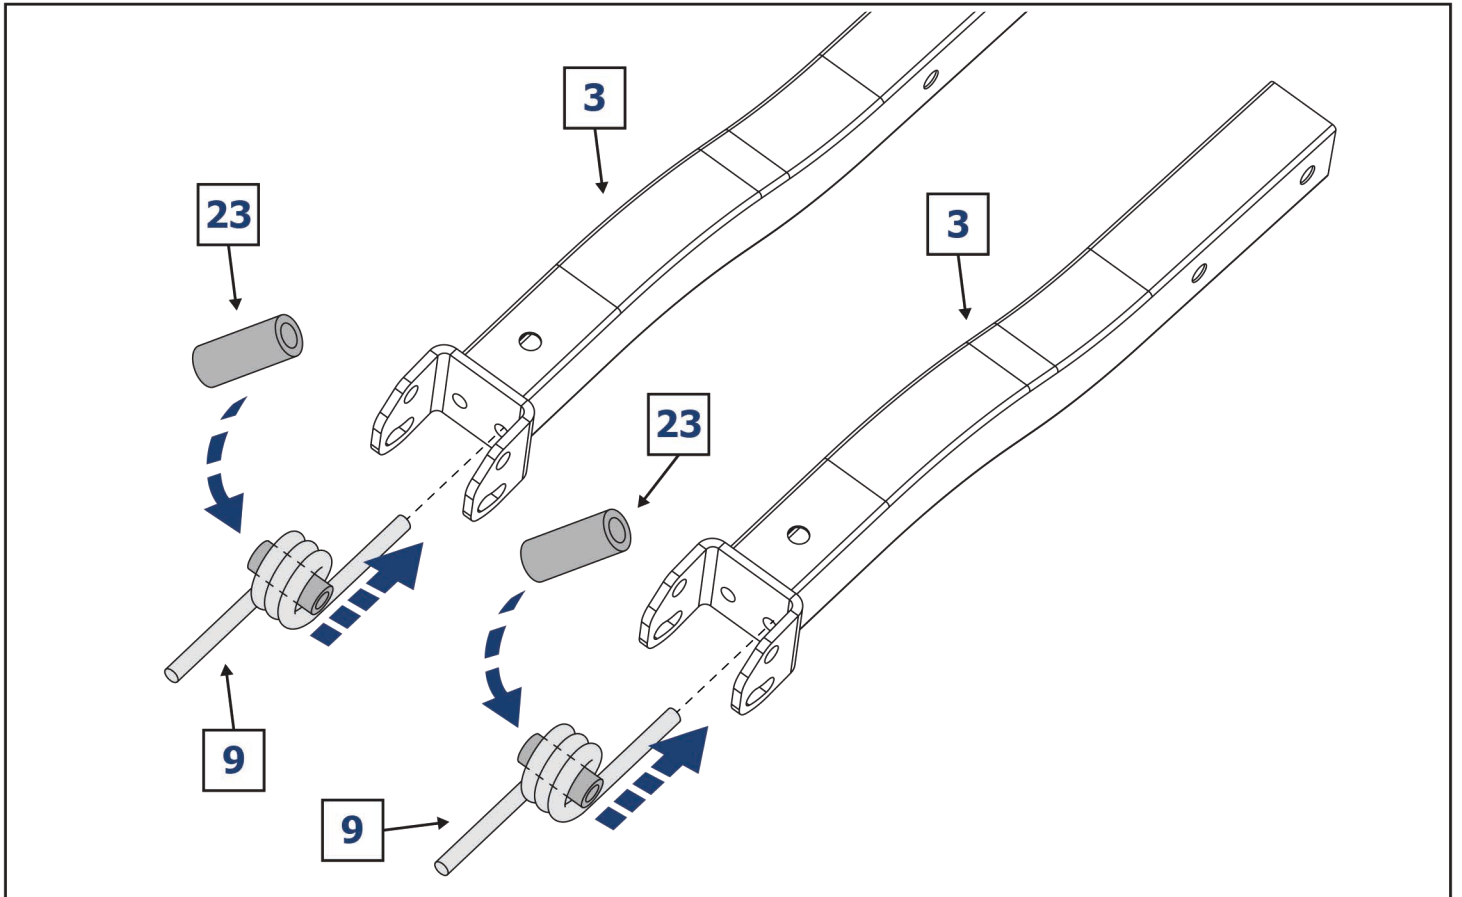

EN Movement Arrow
DE Bewegungsrichtung
RU Движение

EN Location/Position Arrow
DE Anordnung/Positionsrichtung
RU Расположение

EN Screw Arrow
DE Drehungsrichtung
RU Поворот

Рама / Frame
444.0098.1

	EN Ratchet DE Ratsche RU Трещётка		S - 10; S - 17; S - 19		HEX S - 5
---	---	---	------------------------------	--	--------------

1  x1	2  x1	3  x2	4  x2	5  x1	6  x2	7  x4	8  x1	9  x2	10  x2	11  x1	12  M10x75 x8	13  M12x70 x2	14  M12x100 x4	15  M6x20 x6	16  M6x25 x2	17  ø6 x16	18  ø10 x16	19  ø12 x6	20  M6 x8	21  M10 x8	22  M12 x6	23  x2	24  x1
---	--	---	--	---	---	---	---	---	--	---	--	--	---	---	--	--	---	--	---	--	--	--	--