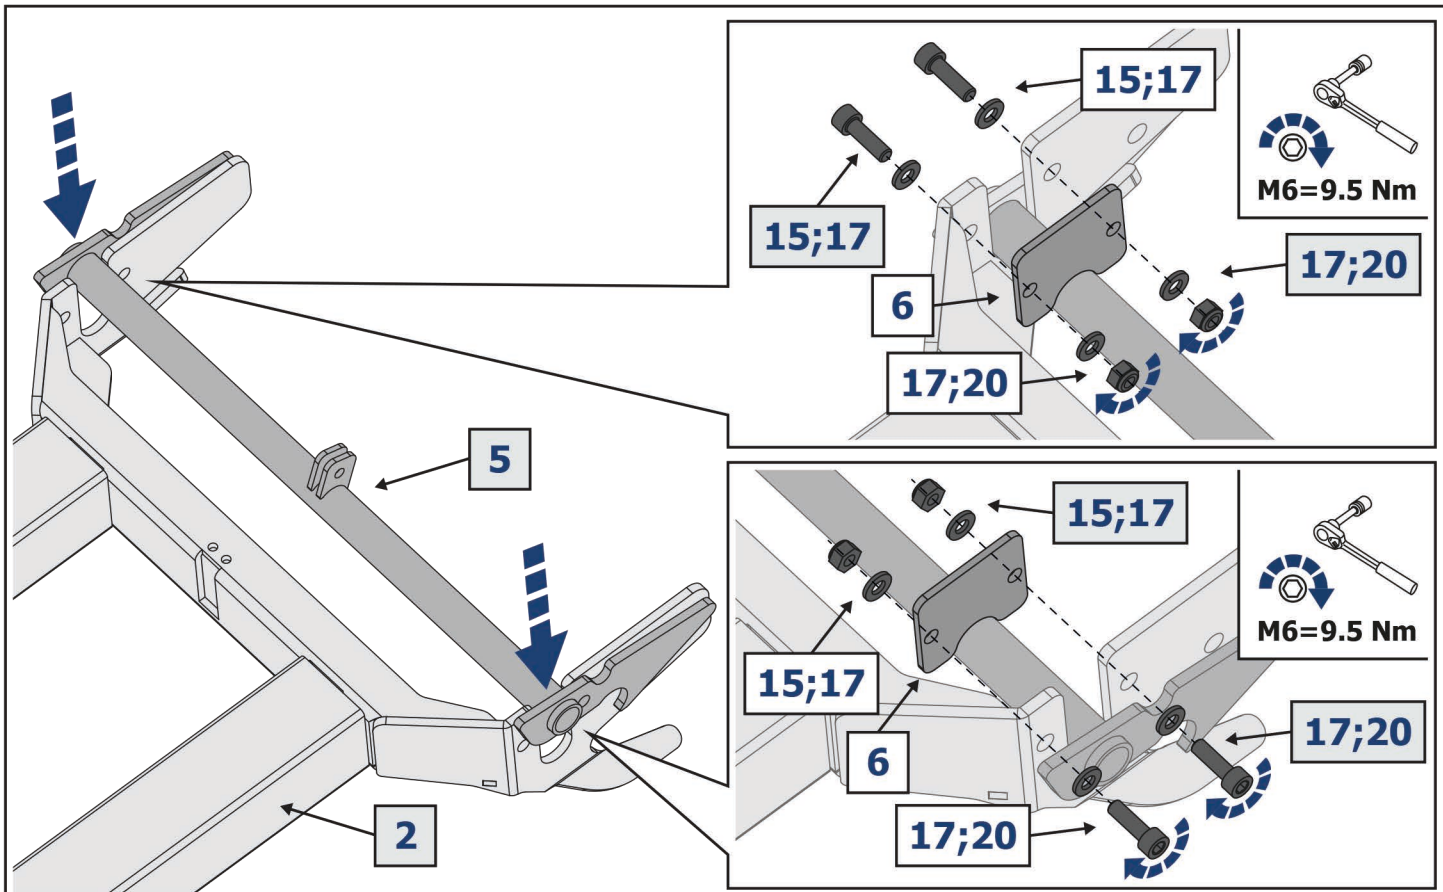

EN Movement Arrow
DE Bewegungsrichtung
RU Движение

EN Location/Position Arrow
DE Anordnung/Positionsrichtung
RU Расположение

EN Screw Arrow
DE Drehungsrichtung
RU Поворот

Рама / Frame
444.0098.1

	EN Ratchet DE Ratsche RU Трещётка		S - 10; S - 17; S - 19		HEX S - 5
---	---	---	------------------------------	--	--------------

1  x1	2  x1	3  x2	4  x2	5  x1	6  x2	7  x4	8  x1	9  x2	10  x2	11  x1	12  M10x75 x8	13  M12x70 x2	14  M12x100 x4	15  M6x20 x6	16  M6x25 x2	17  ø6 x16	18  ø10 x16	19  ø12 x6	20  M6 x8	21  M10 x8	22  M12 x6	23  x2	24  x1
---	--	---	--	---	---	---	---	---	--	---	--	--	---	---	--	--	---	--	---	--	--	--	--