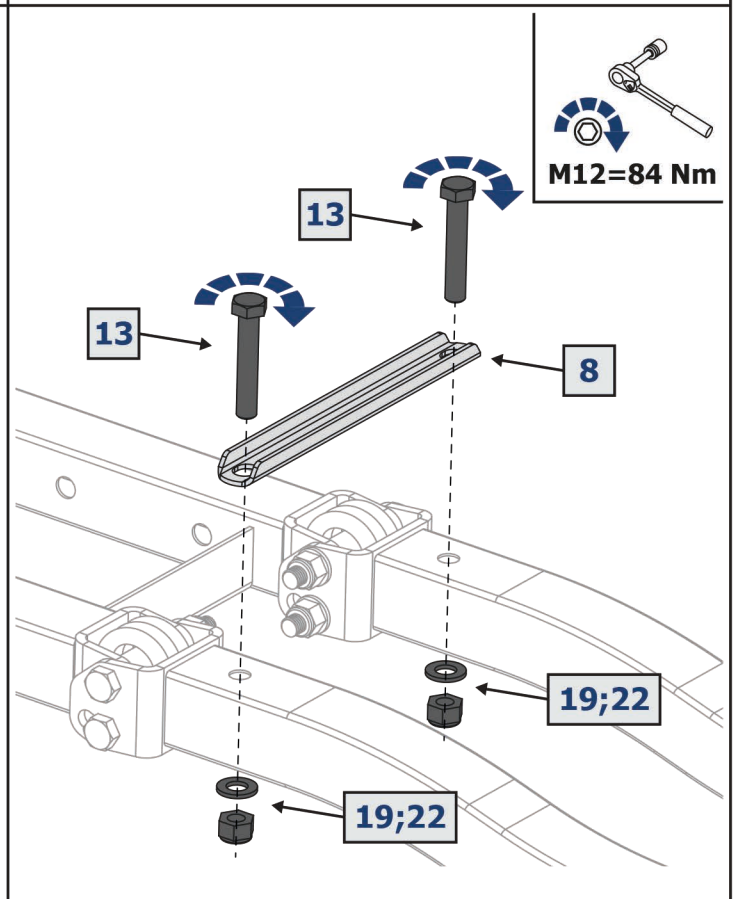

EN Movement Arrow
DE Bewegungsrichtung
RU Движение

EN Location/Position Arrow
DE Anordnung/Positionsrichtung
RU Расположение

EN Screw Arrow
DE Drehungsrichtung
RU Поворот

Рама / Frame
444.0098.1

	EN Ratchet DE Ratsche RU Трещётка		S - 10; S - 17; S - 19		HEX S - 5
---	---	---	------------------------------	--	--------------

1  x1	2  x1	3  x2	4  x2	5  x1	6  x2	7  x4	8  x1	9  x2	10  x2	11  x1	12  M10x75 x8	13  M12x70 x2	14  M12x100 x4	15  M6x20 x6	16  M6x25 x2	17  ø6 x16	18  ø10 x16	19  ø12 x6	20  M6 x8	21  M10 x8	22  M12 x6	23  x2	24  x1
---	--	---	--	---	---	---	---	---	--	---	--	--	---	---	--	--	---	--	---	--	--	--	--

Ковш / Bucket
444.0099.1

1 				2 			
				x1		x1	
3 	4 	5 	6 	7 	8 		
x2	x2	x2	x2	M10x25 x4	M10x30 x9		
9 	10 	11 	12 	13 			
M12x40 x2	∅10 x15	∅12 x4	M10 x13	M12 x2			

Крепление универсального снегоотвала / Universal snow blade mounting pad
444.0053.1

2  x4	3  x4	4  x2	5  M6x30 x2	6  M8x20 x4	7  M8x35 x2
8  M8x80 x8	9  M10x35 x3	10  ø6 x2	11  ø8 x4	12  ø8 x8	13  ø10 x3
14  M8x65/15 x2	15  M10x65/35,5 x1	16  M10x105/35 x2	17  M8 x8		

Универсальное крепление снегоотвала / Universal snow blade mounting pad