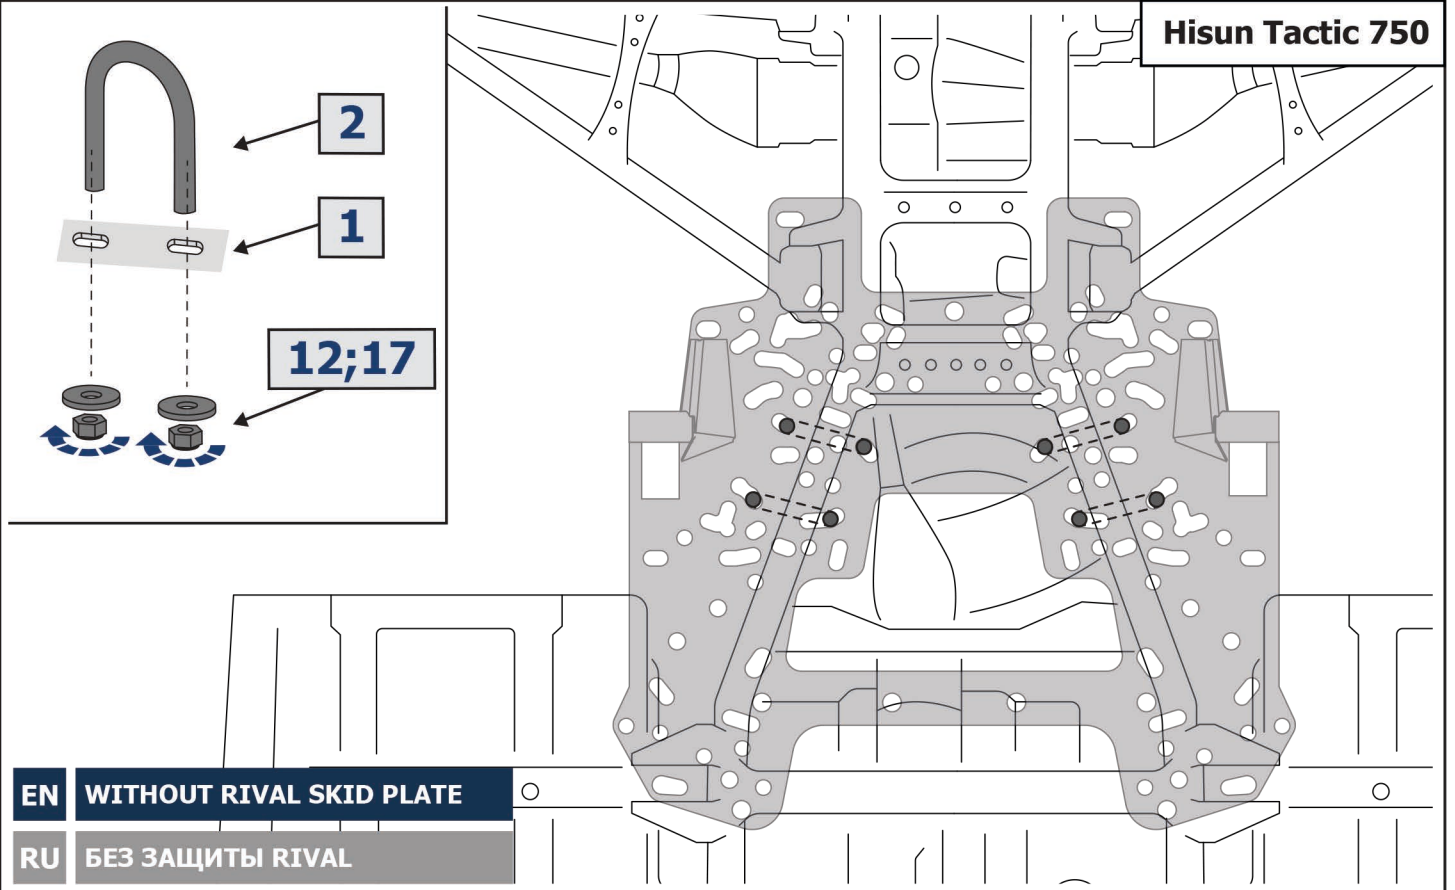

EN WITHOUT RIVAL SKID PLATE

RU БЕЗ ЗАЩИТЫ RIVAL