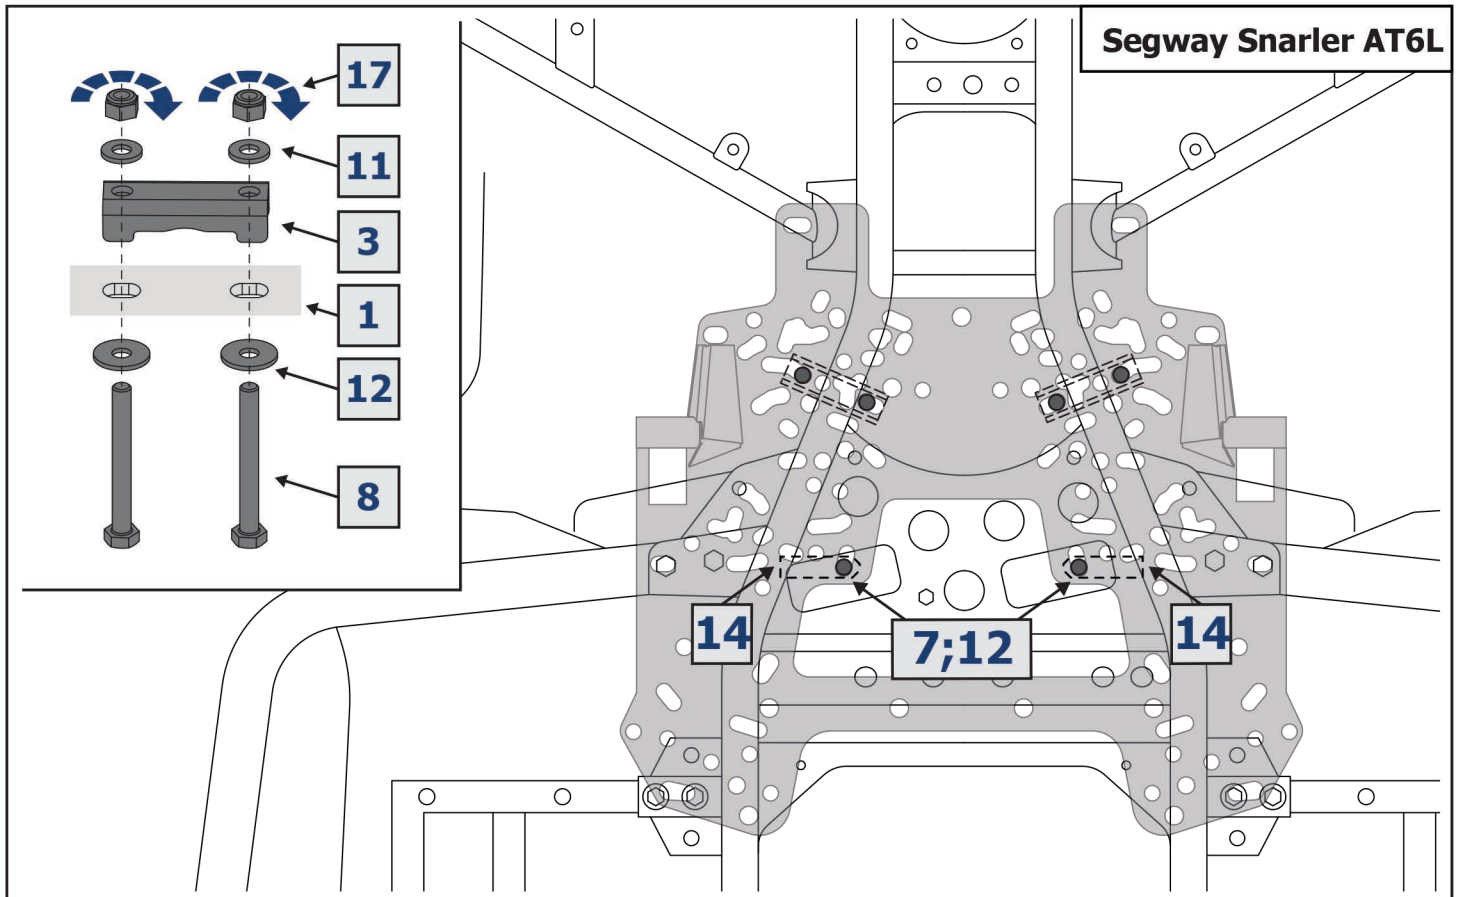

1

12;17

EN WITH RIVAL SKID PLATE

RU СОВМЕСТНО С ЗАЩИТОЙ RIVAL

Hisun Tactic 1000

2

1

12;17