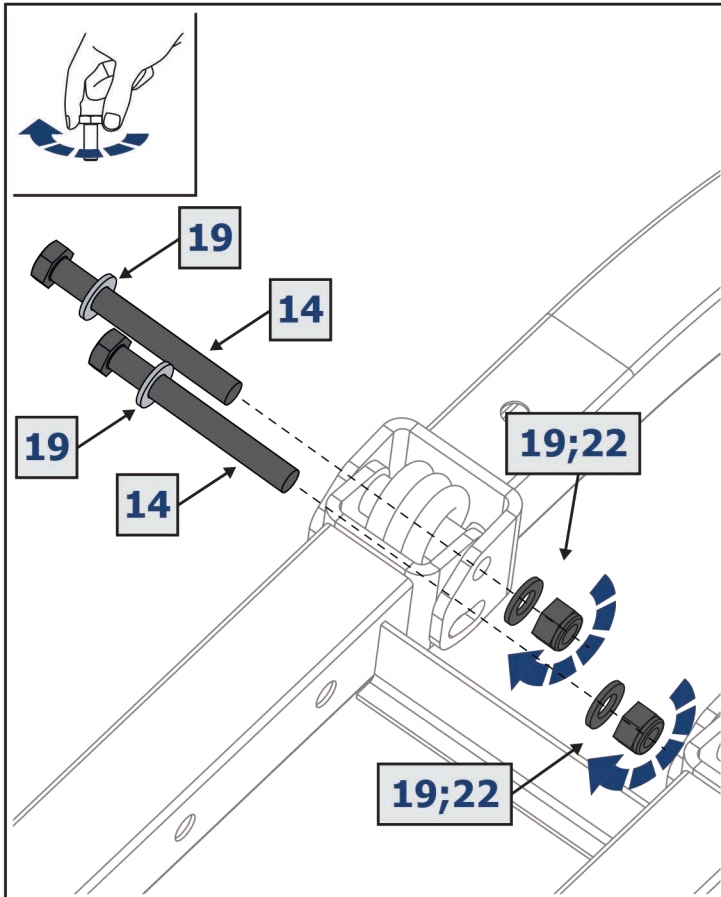

EN Movement Arrow
DE Bewegungsrichtung
RU Движение

EN Location/Position Arrow
DE Anordnung/Positionsrichtung
RU Расположение

EN Screw Arrow
DE Drehungsrichtung
RU Поворот

Рама / Frame
444.0098.1

	EN Ratchet DE Ratsche RU Трещётка		S - 10; S - 17; S - 19		HEX S - 5
---	---	---	------------------------------	--	--------------

1  x1	2  x1	3  x2	4  x2	5  x1	6  x2	7  x4	8  x1	9  x2	10  x2	11  x1	12  M10x75 x8	13  M12x70 x2	14  M12x100 x4	15  M6x20 x6	16  M6x25 x2	17  ø6 x16	18  ø10 x16	19  ø12 x6	20  M6 x8	21  M10 x8	22  M12 x6	23  x2	24  x1
---	--	---	--	---	---	---	---	---	--	---	--	--	---	---	--	--	---	--	---	--	--	--	--

2  x4	3  x4	4  x2	5  M6x30 x2	6  M8x20 x4	7  M8x35 x2
8  M8x80 x8	9  M10x35 x3	10  ø6 x2	11  ø8 x4	12  ø8 x8	13  ø10 x3
14  M8x65/15 x2	15  M10x65/35,5 x1	16  M10x105/35 x2	17  M8 x8		

Универсальное крепление снегоотвала / Universal snow blade mounting pad