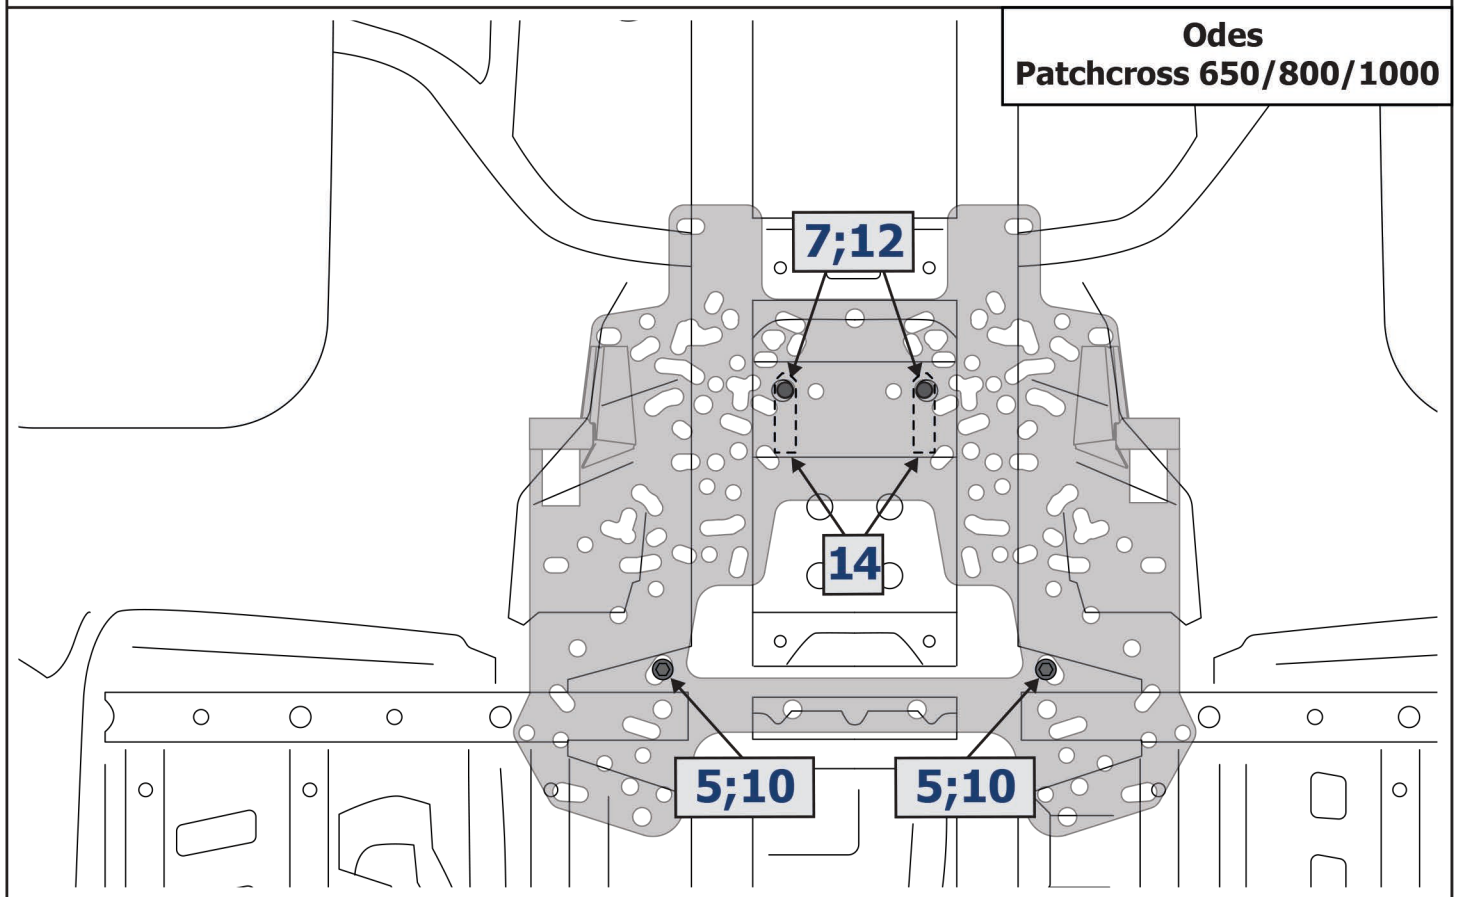

1

12;17

EN WITH RIVAL SKID PLATE

RU СОВМЕСТНО С ЗАЩИТОЙ RIVAL

Hisun Tactic 1000

2

1

12;17