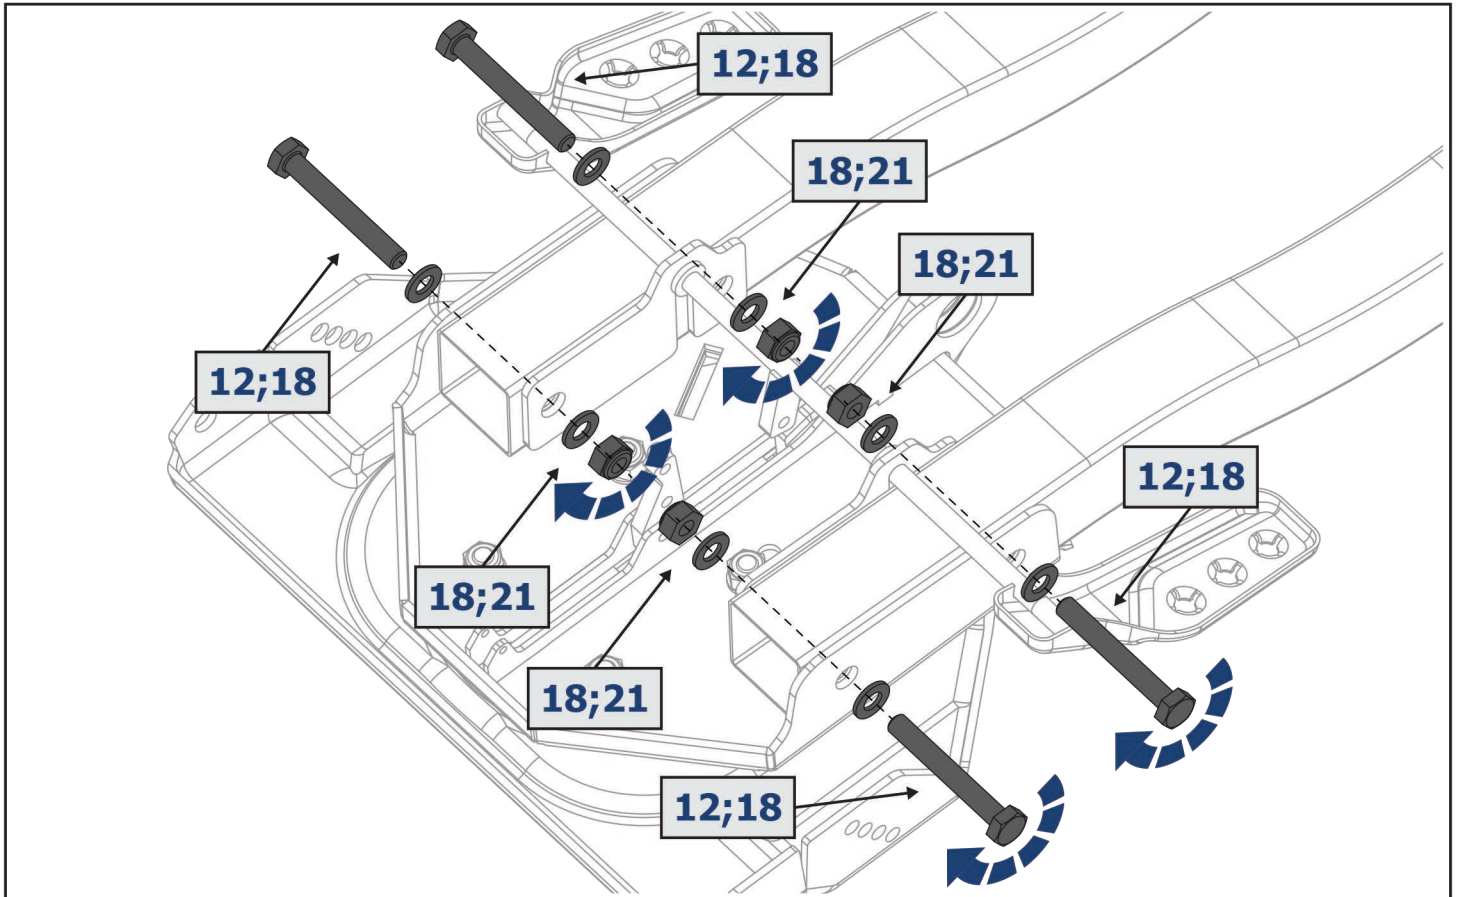

EN Movement Arrow
DE Bewegungsrichtung
RU Движение

EN Location/Position Arrow
DE Anordnung/Positionsrichtung
RU Расположение

EN Screw Arrow
DE Drehungsrichtung
RU Поворот

Рама / Frame
444.0098.1

	EN Ratchet DE Ratsche RU Трещётка		S - 10; S - 17; S - 19		HEX S - 5
---	---	---	------------------------------	--	--------------

1  x1	2  x1	3  x2	4  x2	5  x1	6  x2	7  x4	8  x1	9  x2	10  x2	11  x1	12  M10x75 x8	13  M12x70 x2	14  M12x100 x4	15  M6x20 x6	16  M6x25 x2	17  ø6 x16	18  ø10 x16	19  ø12 x6	20  M6 x8	21  M10 x8	22  M12 x6	23  x2	24  x1
---	--	---	--	---	---	---	---	---	--	---	--	--	---	---	--	--	---	--	---	--	--	--	--

2  x4	3  x4	4  x2	5  M6x30 x2	6  M8x20 x4	7  M8x35 x2
8  M8x80 x8	9  M10x35 x3	10  ø6 x2	11  ø8 x4	12  ø8 x8	13  ø10 x3
14  M8x65/15 x2	15  M10x65/35,5 x1	16  M10x105/35 x2	17  M8 x8		

Универсальное крепление снегоотвала / Universal snow blade mounting pad