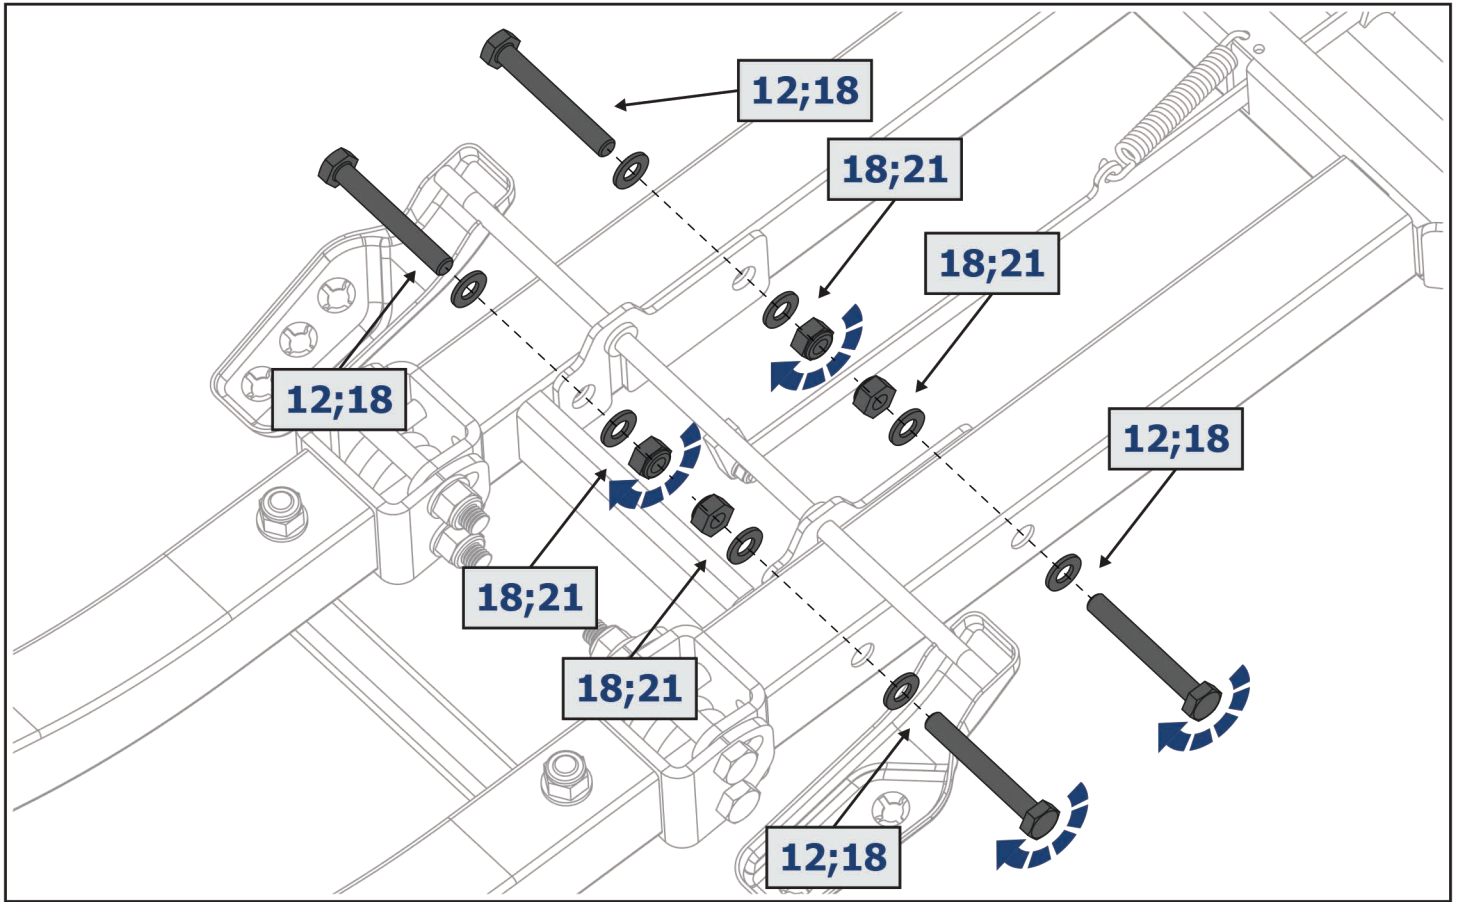

EN Movement Arrow
DE Bewegungsrichtung
RU Движение

EN Location/Position Arrow
DE Anordnung/Positionsrichtung
RU Расположение

EN Screw Arrow
DE Drehungsrichtung
RU Поворот

Рама / Frame
444.0098.1

	EN Ratchet DE Ratsche RU Трещётка		S - 10; S - 17; S - 19		HEX S - 5
---	---	---	------------------------------	--	--------------

1  x1	2  x1	3  x2	4  x2	5  x1	6  x2	7  x4	8  x1	9  x2	10  x2	11  x1	12  M10x75 x8	13  M12x70 x2	14  M12x100 x4	15  M6x20 x6	16  M6x25 x2	17  ø6 x16	18  ø10 x16	19  ø12 x6	20  M6 x8	21  M10 x8	22  M12 x6	23  x2	24  x1
---	--	---	--	---	---	---	---	---	--	---	--	--	---	---	--	--	---	--	---	--	--	--	--