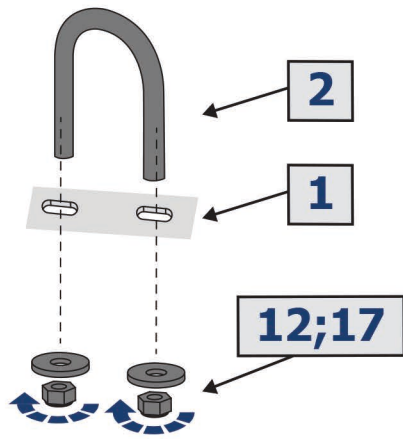

Kymco MXU 700

Polaris Sportsman 570