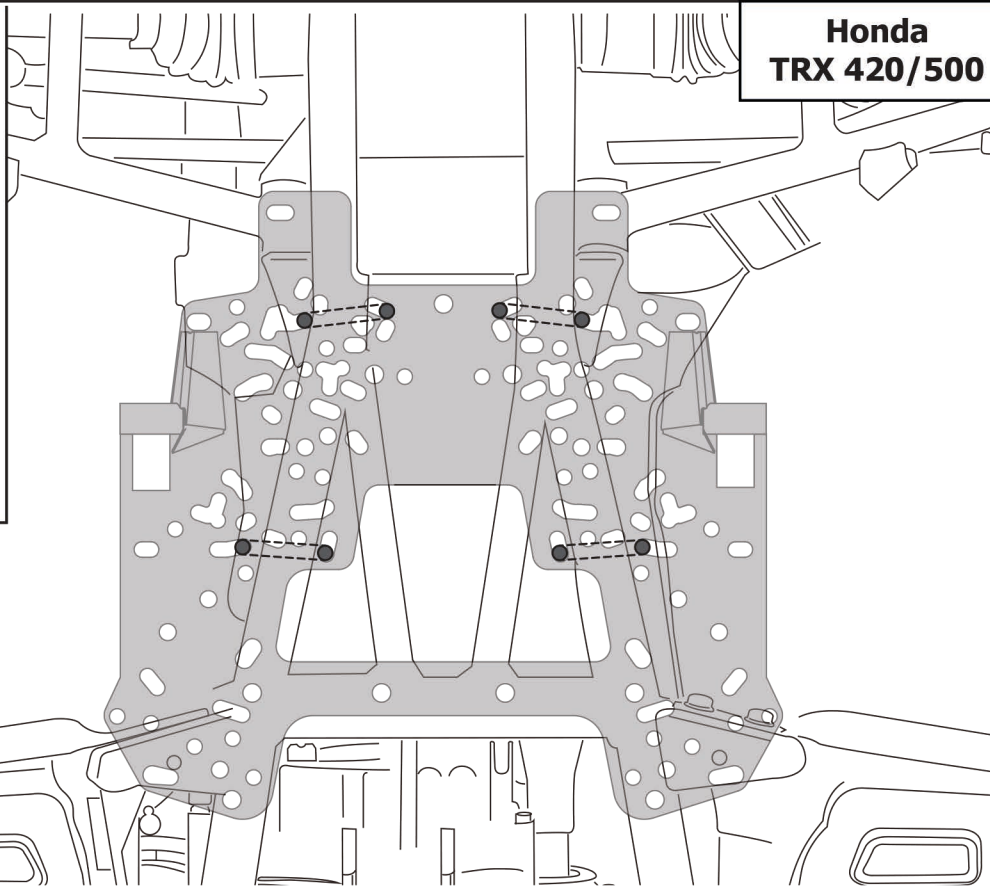

**Honda
TRX 420/500**

**Honda
Rincorn TRX 680**