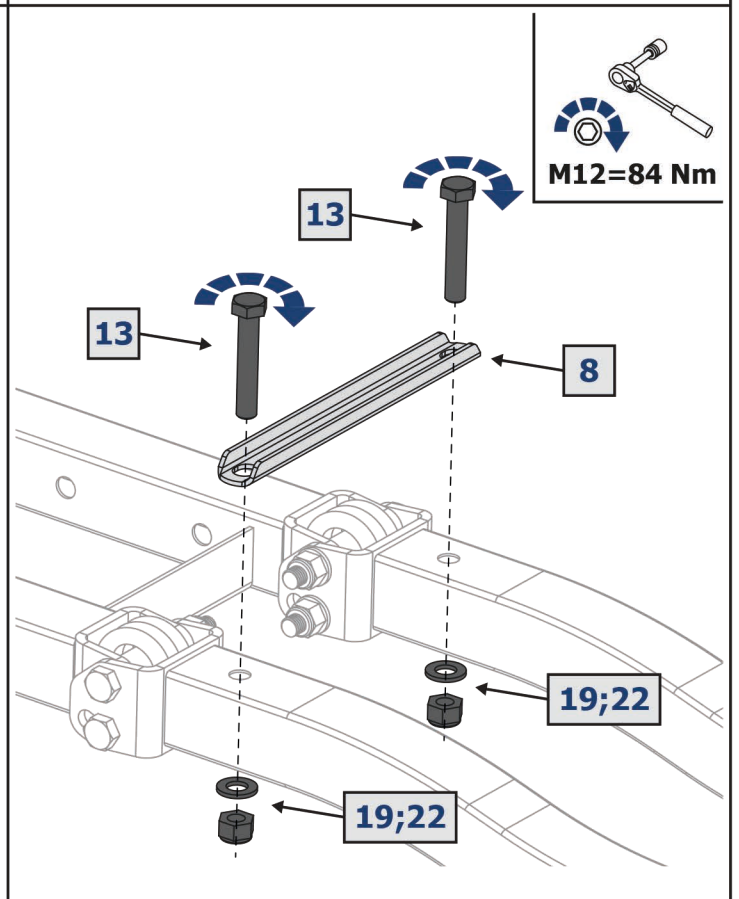

EN Movement Arrow
DE Bewegungsrichtung
RU Движение

EN Location/Position Arrow
DE Anordnung/Positionsrichtung
RU Расположение

EN Screw Arrow
DE Drehungsrichtung
RU Поворот

Рама / Frame
444.0098.1

	EN Ratchet DE Ratsche RU Трещётка		S - 10; S - 17; S - 19		HEX S - 5
---	---	---	------------------------------	--	--------------

1  x1		2  x1		3  x2	
4  x2	5  x1	6  x2	7  x4	8  x1	9  x2
10  x2	11  x1	12  M10x75 x8	13  M12x70 x2	14  M12x100 x4	15  M6x20 x6
16  M6x25 x2	17  ø6 x16	18  ø10 x16	19  ø12 x6	20  M6 x8	21  M10 x8
22  M12 x6	23  x2	24  x1			

Ковш / Bucket
444.0099.3

	EN Ratchet DE Ratsche RU Трещётка		S - 13 S - 17 S - 19		HEX S - 5 S - 8
---	---	---	----------------------------	--	-----------------------

3  x2	4  x2	5  x2	6  x2	7  x2	8  x1
9  x1	10  M8x20 x1	11  M10x30 x4	12  M8x20 x4	13  M10x30 x11	14  M12x40 x2
15  8 x6	16  ø10 x17	17  ø12 x4	18  M8 x5	19  M10 x15	20  M12 x2

LEFT = RIGHT

Крепление универсального снегоотвала / Universal snow blade mounting pad
444.0053.1

2  x4	3  x4	4  x2	5  M6x30 x2	6  M8x20 x4	7  M8x35 x2
8  M8x80 x8	9  M10x35 x3	10  ø6 x2	11  ø8 x4	12  ø8 x8	13  ø10 x3
14  M8x65/15 x2	15  M10x65/35,5 x1	16  M10x105/35 x2	17  M8 x8		