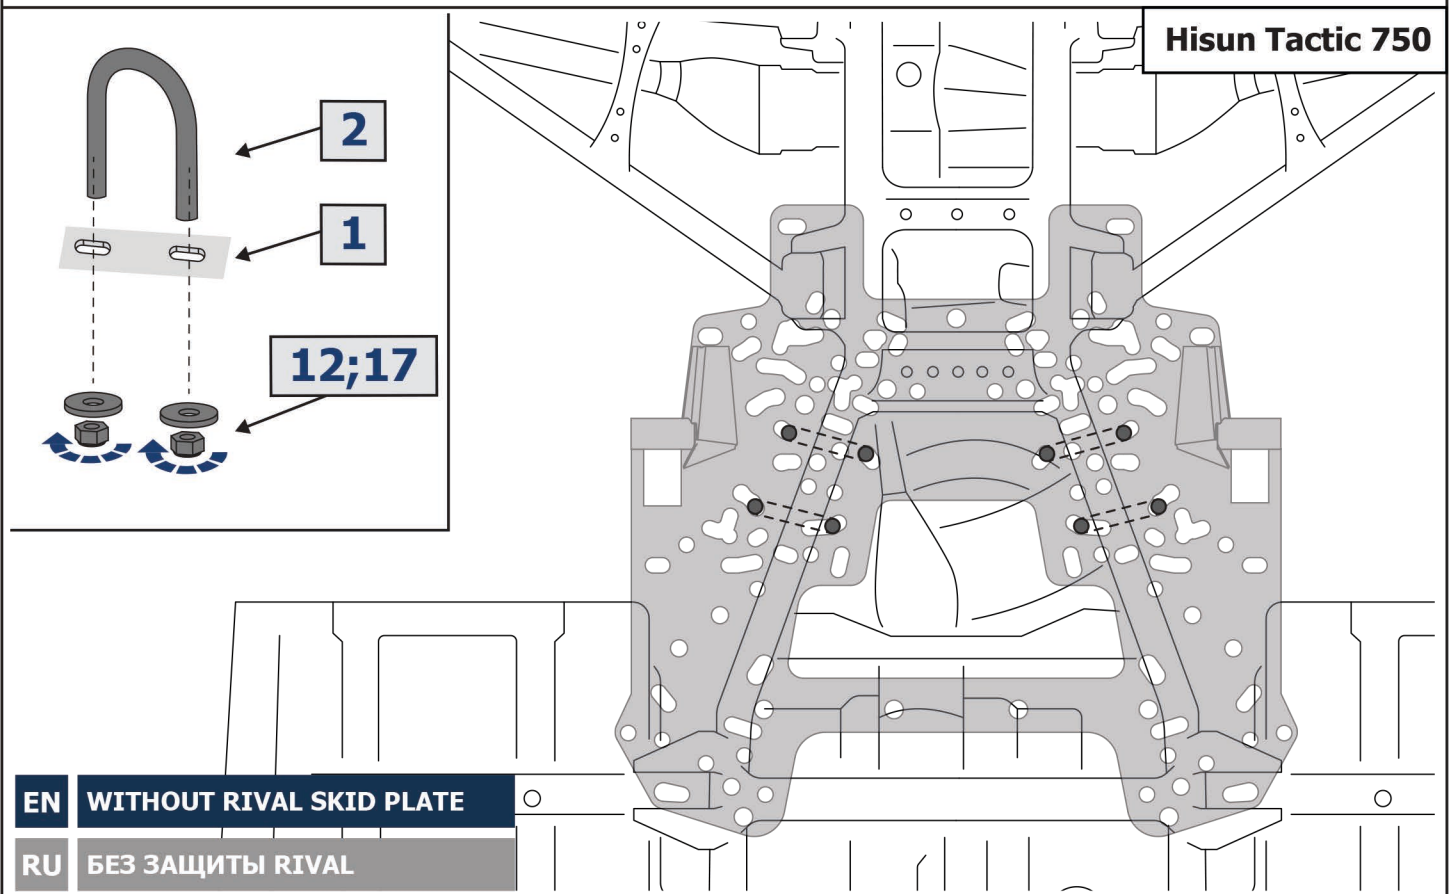

EN WITHOUT RIVAL SKID PLATE

RU БЕЗ ЗАЩИТЫ RIVAL