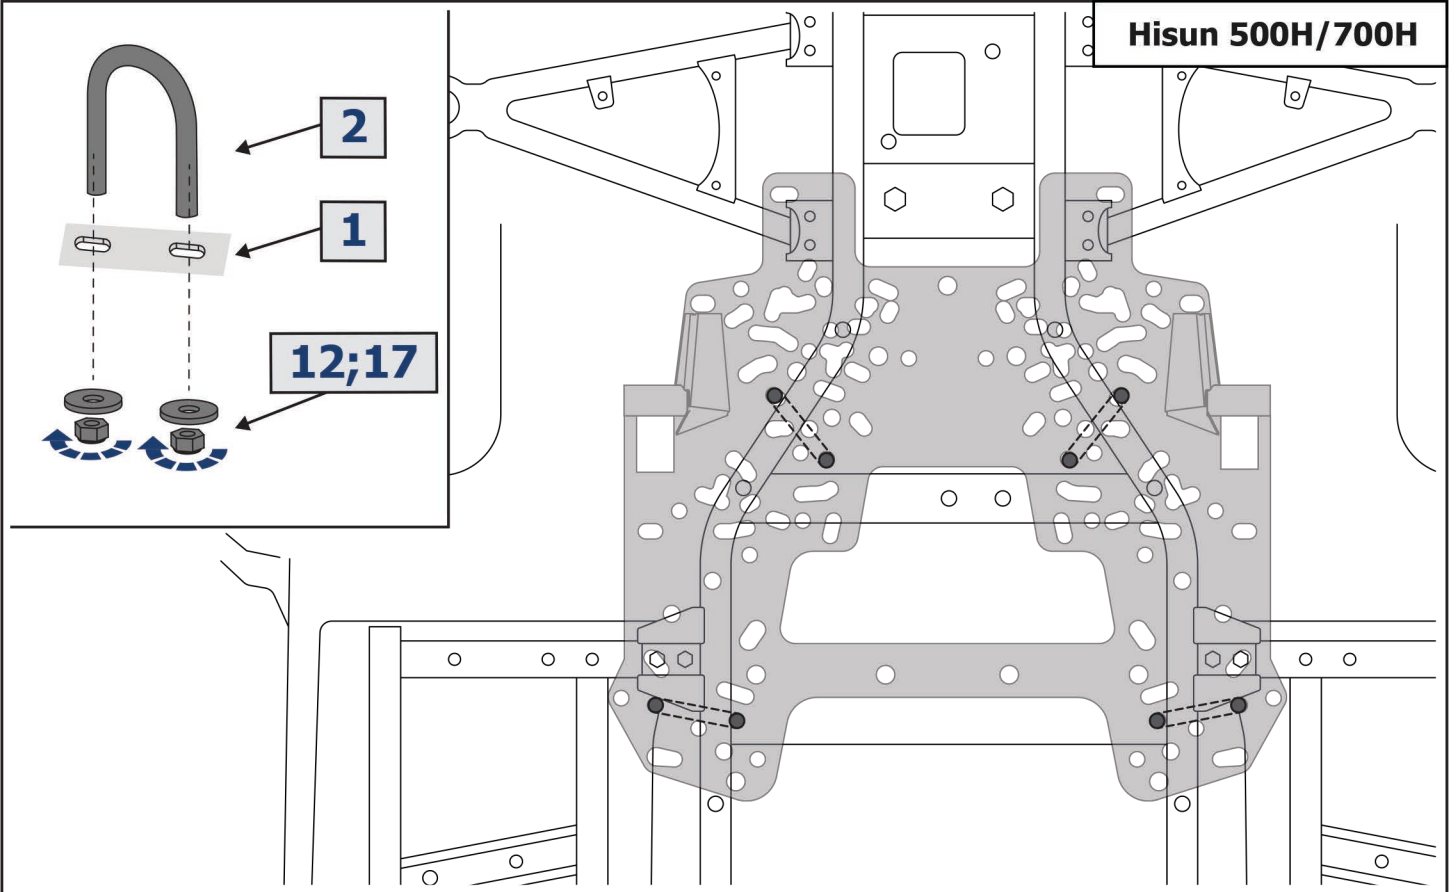

Hisun 500H/700H

Hisun Tactic 750