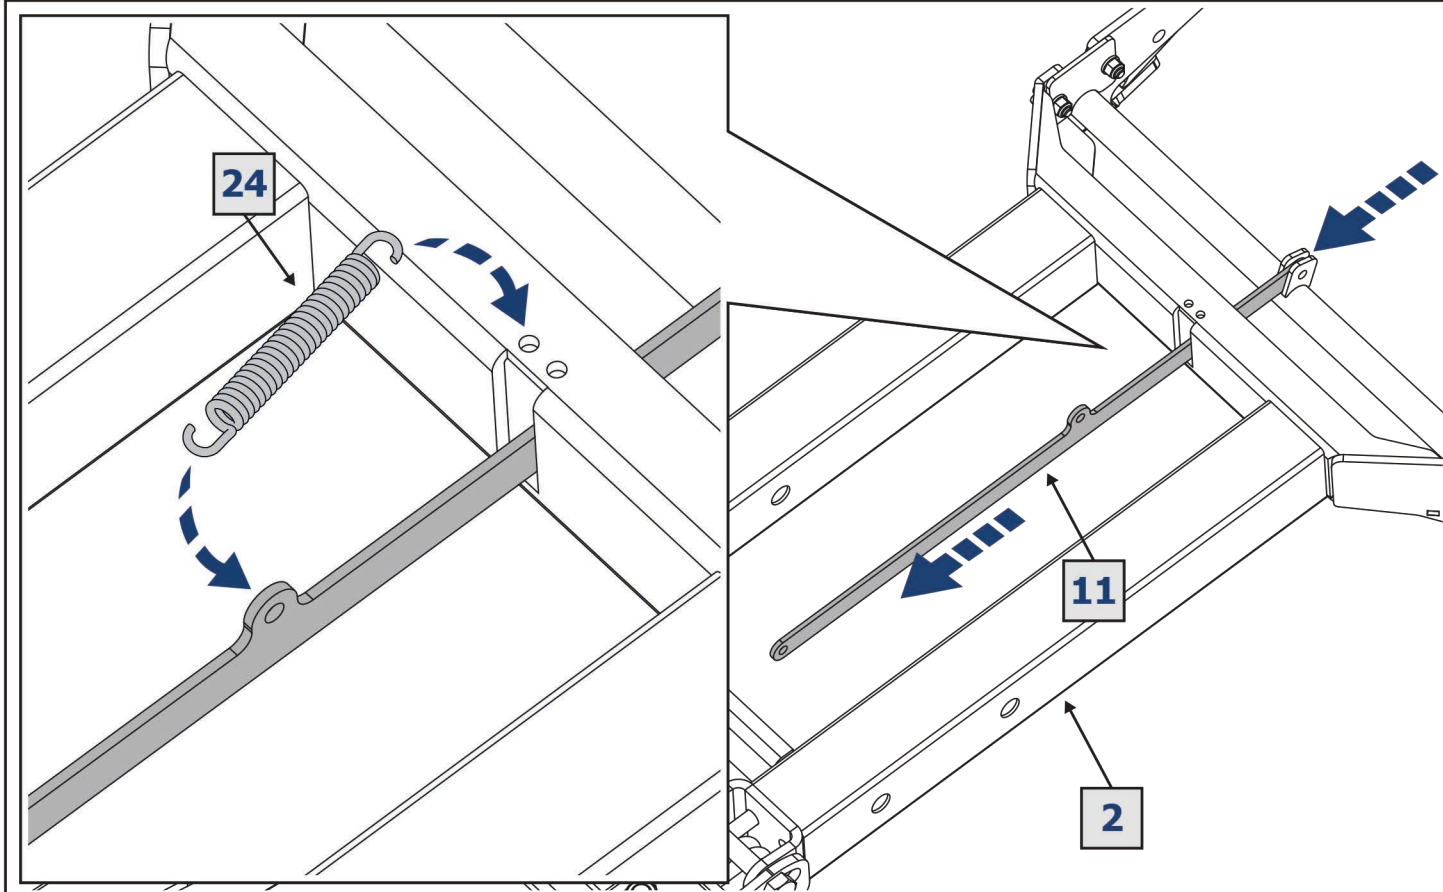

EN Movement Arrow
DE Bewegungsrichtung
RU Движение

EN Location/Position Arrow
DE Anordnung/Positionsrichtung
RU Расположение

EN Screw Arrow
DE Drehungsrichtung
RU Поворот

Рама / Frame
444.0098.1

	EN Ratchet DE Ratsche RU Трещётка		S - 10; S - 17; S - 19		HEX S - 5
---	---	---	------------------------------	--	--------------

1  x1		2  x1		3  x2	
4  x2	5  x1	6  x2	7  x4	8  x1	9  x2
10  x2	11  x1	12  M10x75 x8	13  M12x70 x2	14  M12x100 x4	15  M6x20 x6
16  M6x25 x2	17  ø6 x16	18  ø10 x16	19  ø12 x6	20  M6 x8	21  M10 x8
22  M12 x6	23  x2	24  x1			