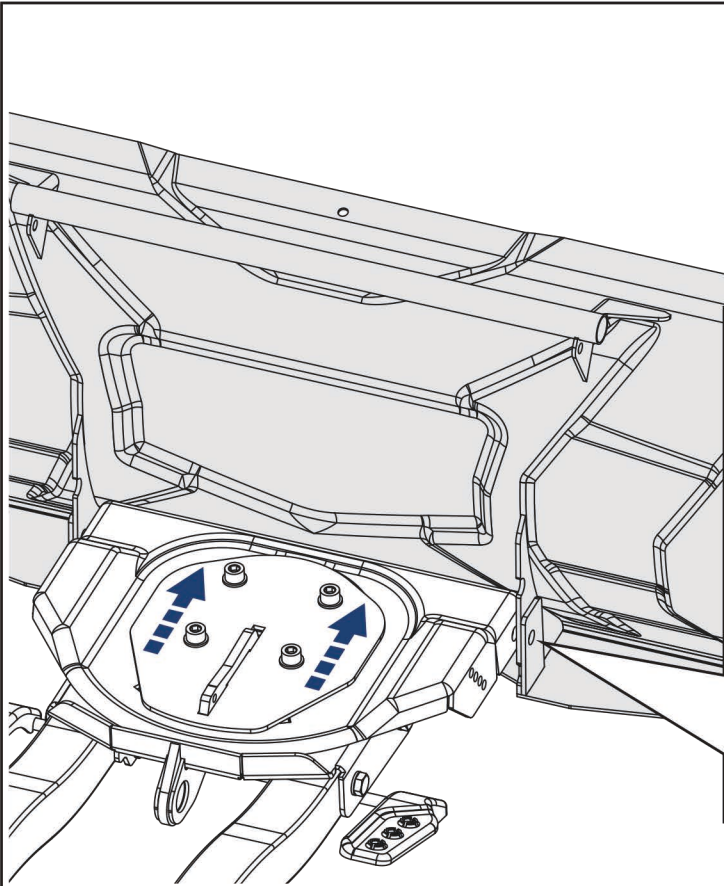

LEFT = RIGHT

Крепление универсального снегоотвала / Universal snow blade mounting pad
444.0053.1

2  x4	3  x4	4  x2	5  M6x30 x2	6  M8x20 x4	7  M8x35 x2
8  M8x80 x8	9  M10x35 x3	10  ø6 x2	11  ø8 x4	12  ø8 x8	13  ø10 x3
14  M8x65/15 x2	15  M10x65/35,5 x1	16  M10x105/35 x2	17  M8 x8		