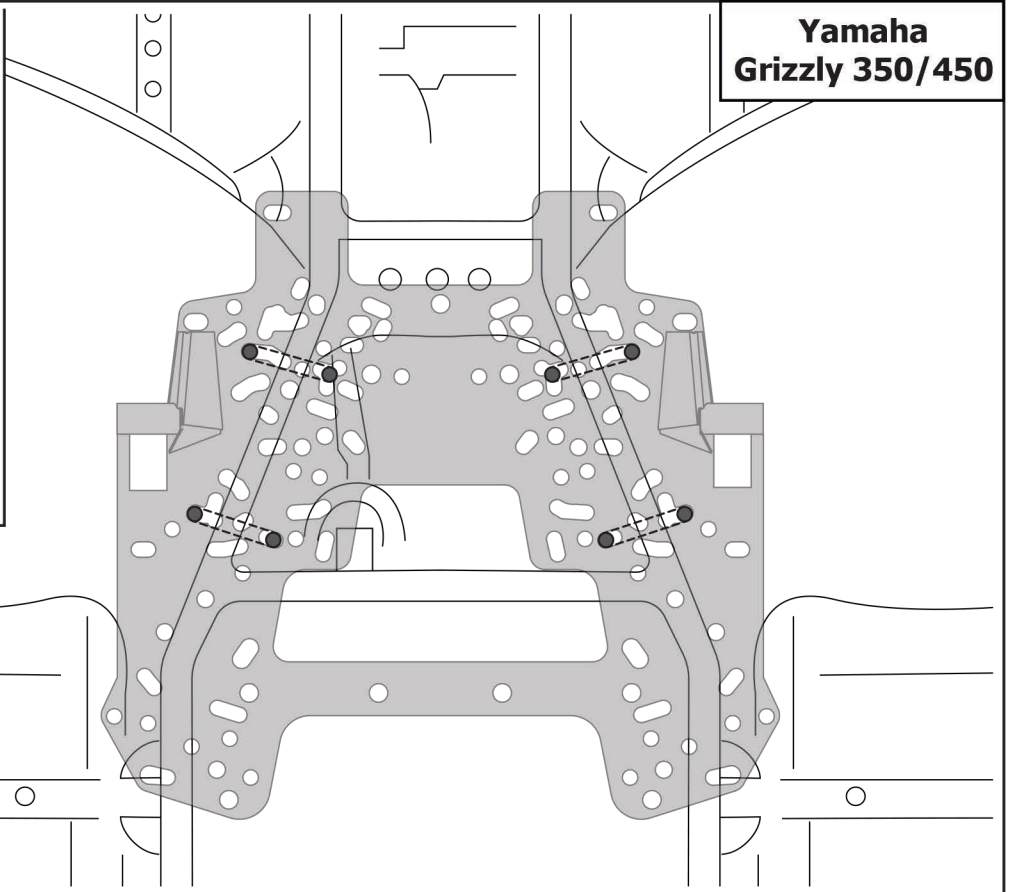

**Yamaha
Grizzly 350/450**

**Yamaha
Grizzly 550/700
Kodiak 700**