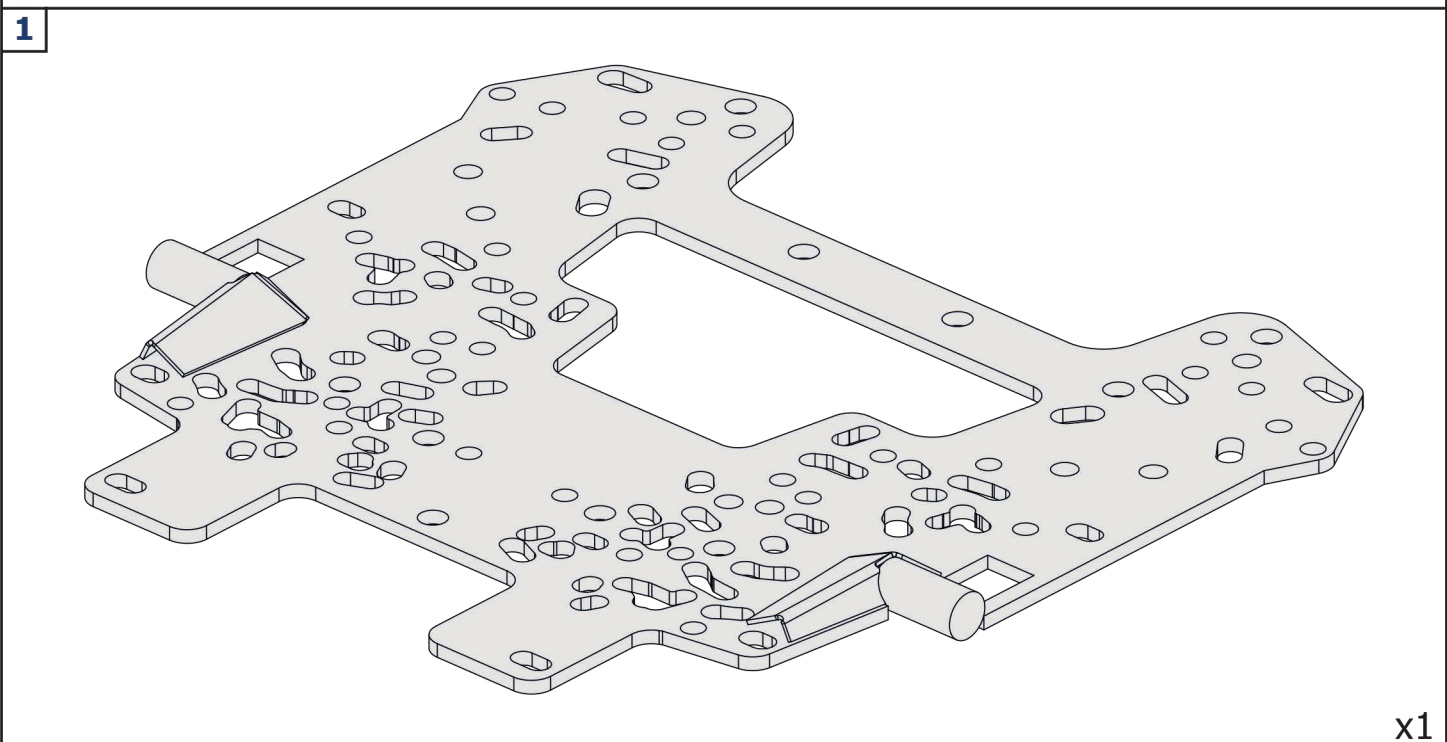

1  x1		2  x1		3  x2	
4  x2	5  x1	6  x2	7  x4	8  x1	9  x2
10  x2	11  x1	12  M10x75 x8	13  M12x70 x2	14  M12x100 x4	15  M6x20 x6
16  M6x25 x2	17  ø6 x16	18  ø10 x16	19  ø12 x6	20  M6 x8	21  M10 x8
22  M12 x6	23  x2	24  x1			

LEFT = RIGHT

Крепление универсального снегоотвала / Universal snow blade mounting pad
444.0053.1

2  x4	3  x4	4  x2	5  M6x30 x2	6  M8x20 x4	7  M8x35 x2
8  M8x80 x8	9  M10x35 x3	10  ø6 x2	11  ø8 x4	12  ø8 x8	13  ø10 x3
14  M8x65/15 x2	15  M10x65/35,5 x1	16  M10x105/35 x2	17  M8 x8		