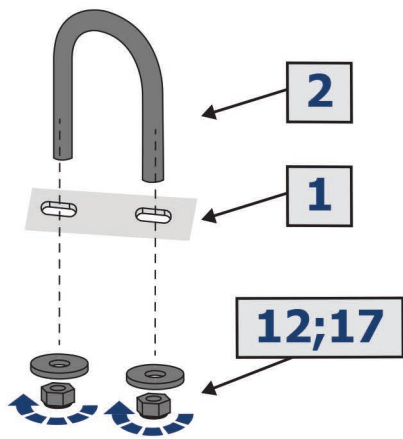

LEFT = RIGHT

Крепление универсального снегоотвала / Universal snow blade mounting pad
444.0053.1

2  x4	3  x4	4  x2	5  M6x30 x2	6  M8x20 x4	7  M8x35 x2
8  M8x80 x8	9  M10x35 x3	10  ø6 x2	11  ø8 x4	12  ø8 x8	13  ø10 x3
14  M8x65/15 x2	15  M10x65/35,5 x1	16  M10x105/35 x2	17  M8 x8		

Универсальное крепление снегоотвала / Universal snow blade mounting pad

RM 500

Arctic Cat
TRV 500/700/1000
MUD PRO 700/1000

CFMOTO
CFORCE 400/520L/X4 (2016-2021)
CFORCE 500 (2016-2022)

**CFMOTO
CFORCE 850/1000/X10 (2019-)
X8 HO (2018-)**