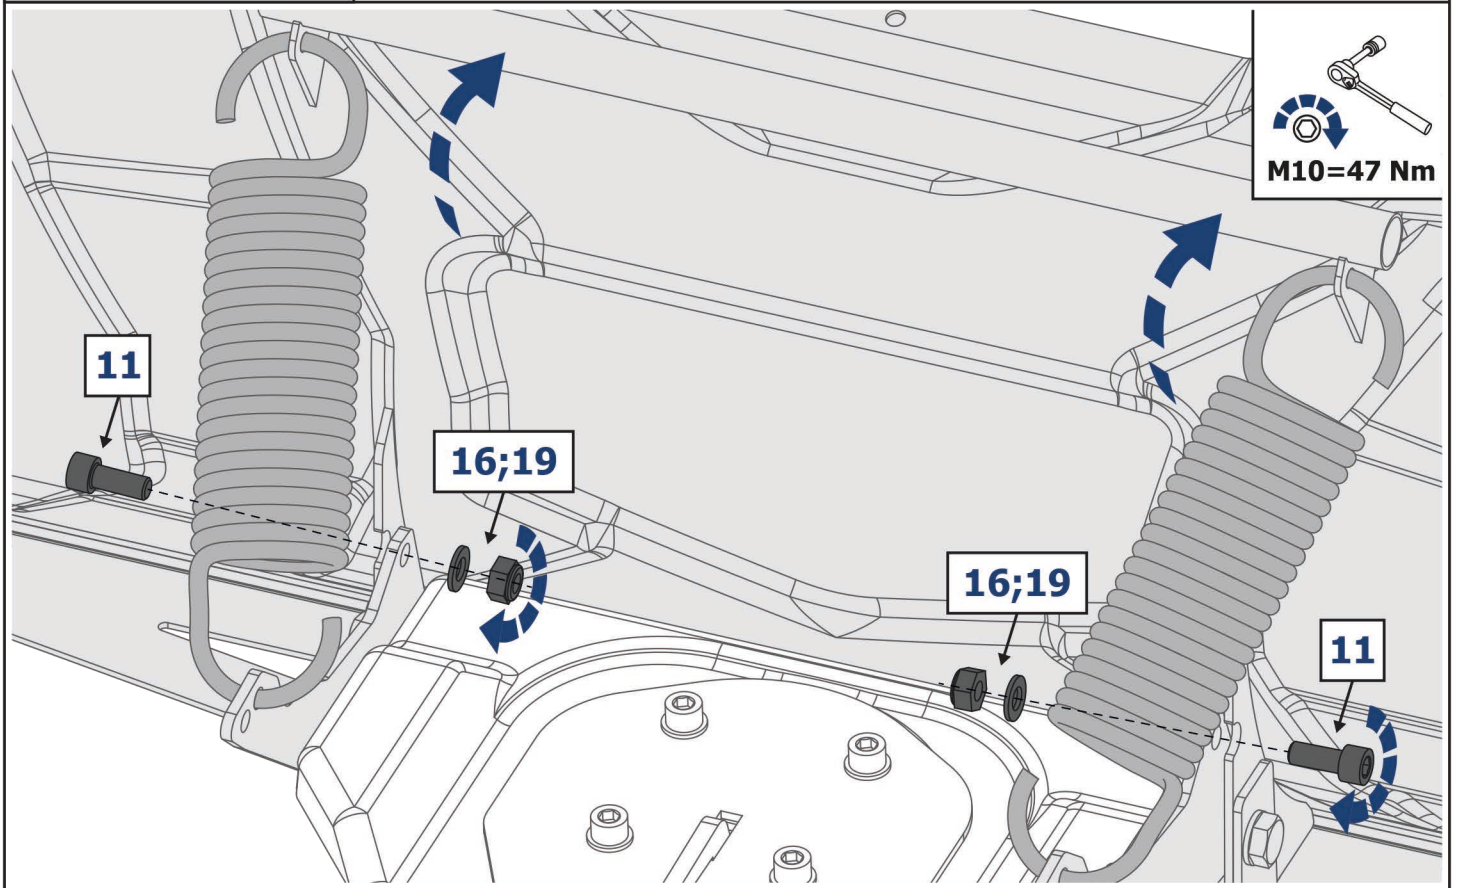

1  x1		2  x1		3  x2	
4  x2	5  x1	6  x2	7  x4	8  x1	9  x2
10  x2	11  x1	12  M10x75 x8	13  M12x70 x2	14  M12x100 x4	15  M6x20 x6
16  M6x25 x2	17  ø6 x16	18  ø10 x16	19  ø12 x6	20  M6 x8	21  M10 x8
22  M12 x6	23  x2	24  x1			

LEFT = RIGHT

Крепление универсального снегоотвала / Universal snow blade mounting pad
444.0053.1

2  x4	3  x4	4  x2	5  M6x30 x2	6  M8x20 x4	7  M8x35 x2
8  M8x80 x8	9  M10x35 x3	10  ø6 x2	11  ø8 x4	12  ø8 x8	13  ø10 x3
14  M8x65/15 x2	15  M10x65/35,5 x1	16  M10x105/35 x2	17  M8 x8		