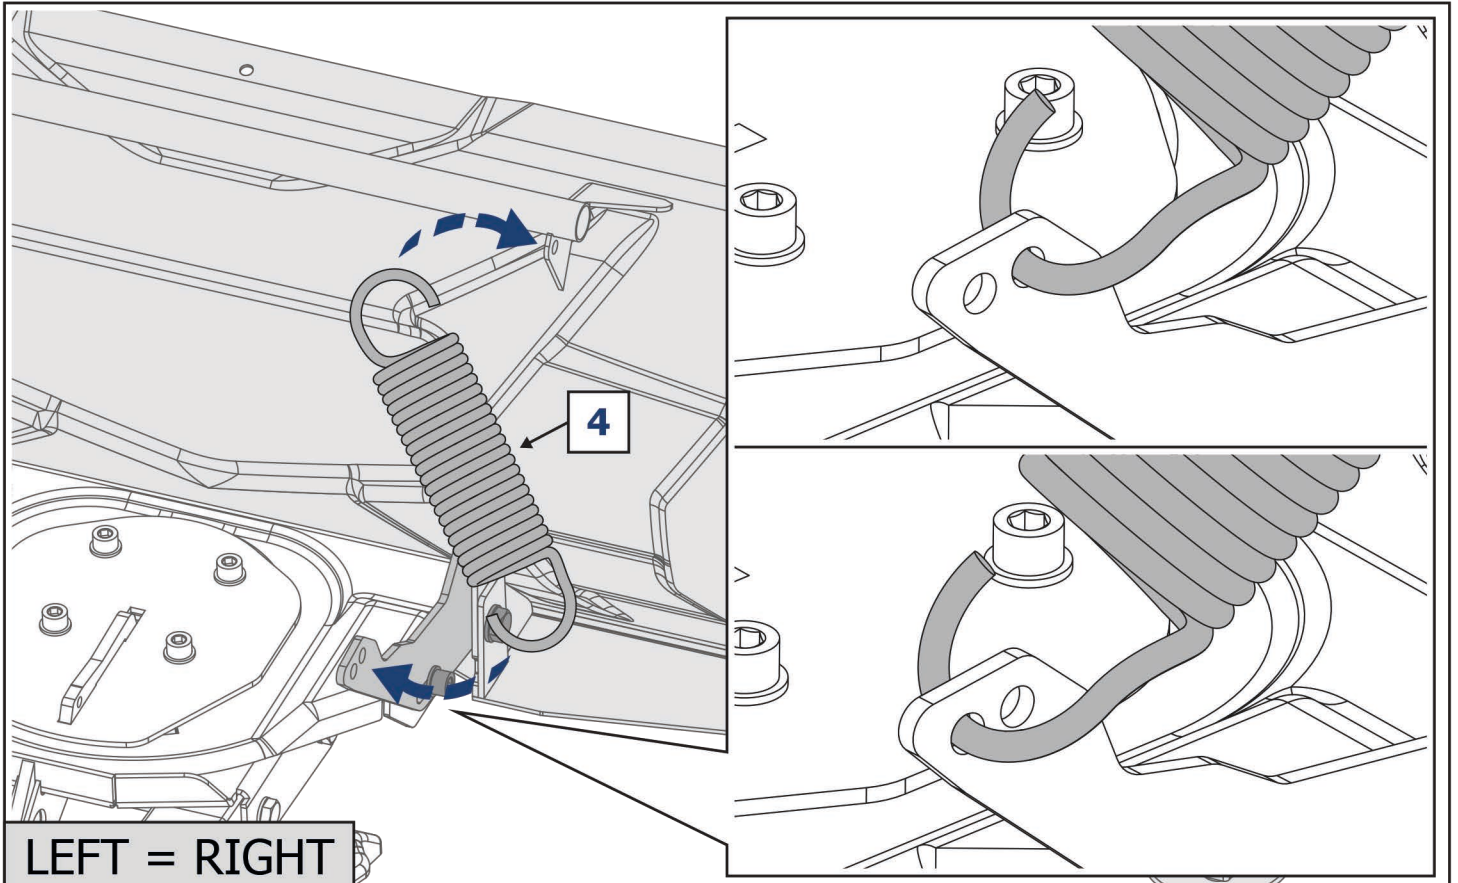

LEFT = RIGHT

Крепление универсального снегоотвала / Universal snow blade mounting pad
444.0053.1

2  x4	3  x4	4  x2	5  M6x30 x2	6  M8x20 x4	7  M8x35 x2
8  M8x80 x8	9  M10x35 x3	10  ø6 x2	11  ø8 x4	12  ø8 x8	13  ø10 x3
14  M8x65/15 x2	15  M10x65/35,5 x1	16  M10x105/35 x2	17  M8 x8		