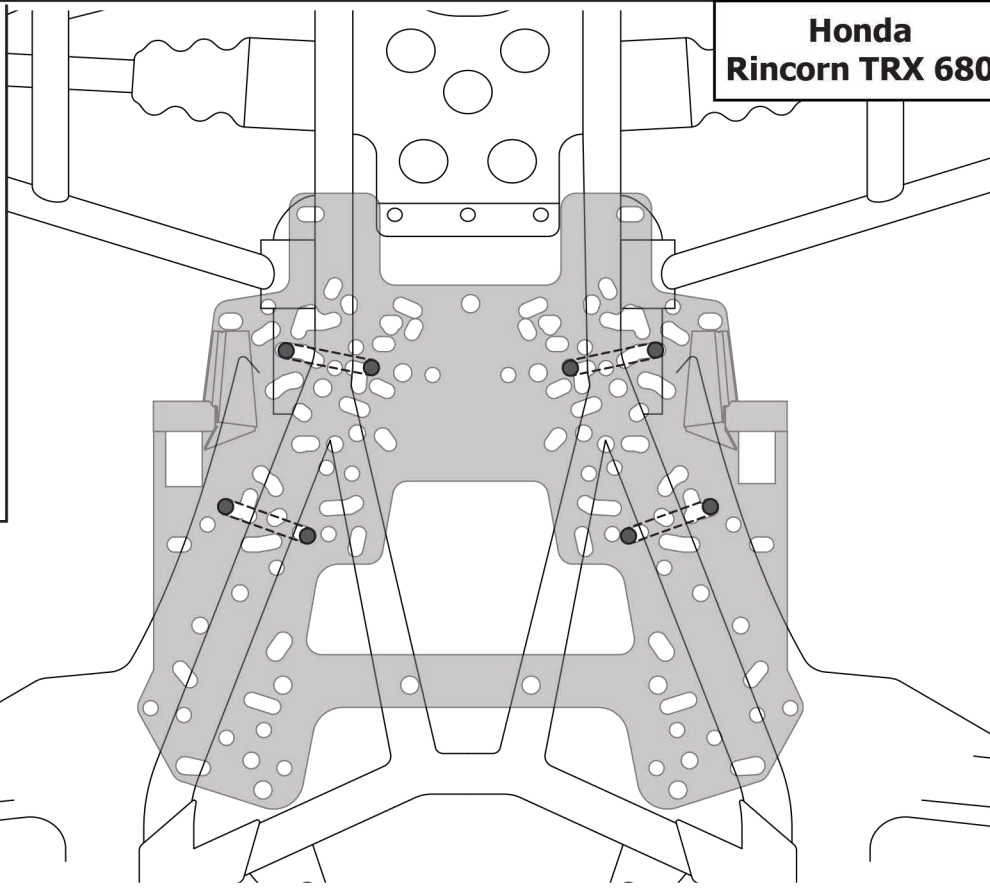

**Honda
TRX 420/500**

**Honda
Rincorn TRX 680**