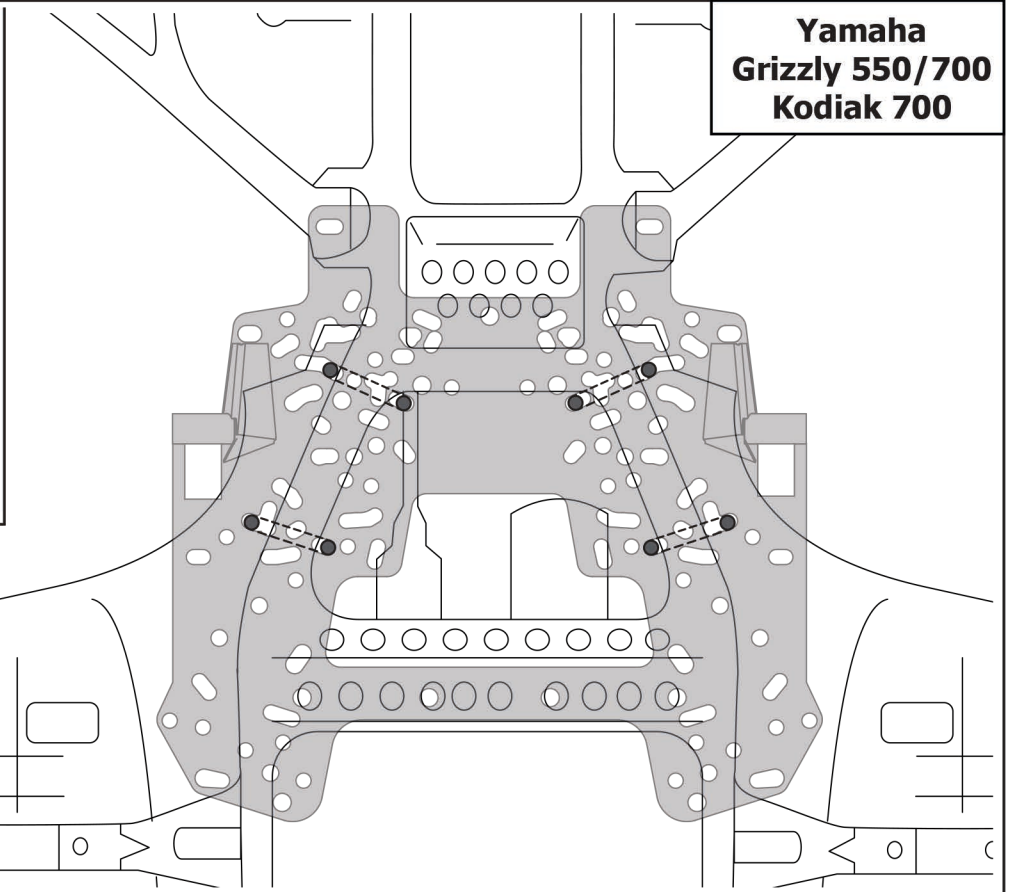

**Yamaha
Grizzly 350/450**

**Yamaha
Grizzly 550/700
Kodiak 700**