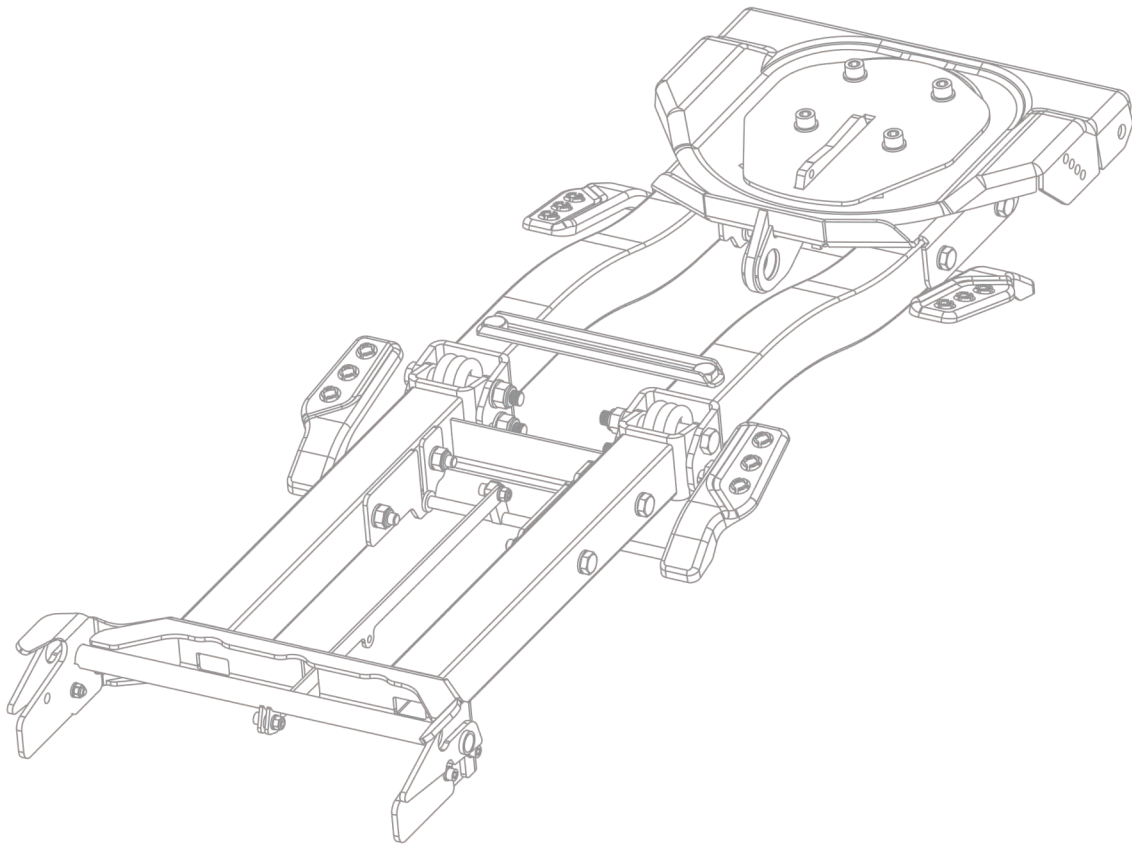

1  x1		2  x1		3  x2	
4  x2	5  x1	6  x2	7  x4	8  x1	9  x2
10  x2	11  x1	12  M10x75 x8	13  M12x70 x2	14  M12x100 x4	15  M6x20 x6
16  M6x25 x2	17  ø6 x16	18  ø10 x16	19  ø12 x6	20  M6 x8	21  M10 x8
22  M12 x6	23  x2	24  x1			

LEFT = RIGHT

Крепление универсального снегоотвала / Universal snow blade mounting pad
444.0053.1

2  x4	3  x4	4  x2	5  M6x30 x2	6  M8x20 x4	7  M8x35 x2
8  M8x80 x8	9  M10x35 x3	10  ø6 x2	11  ø8 x4	12  ø8 x8	13  ø10 x3
14  M8x65/15 x2	15  M10x65/35,5 x1	16  M10x105/35 x2	17  M8 x8		