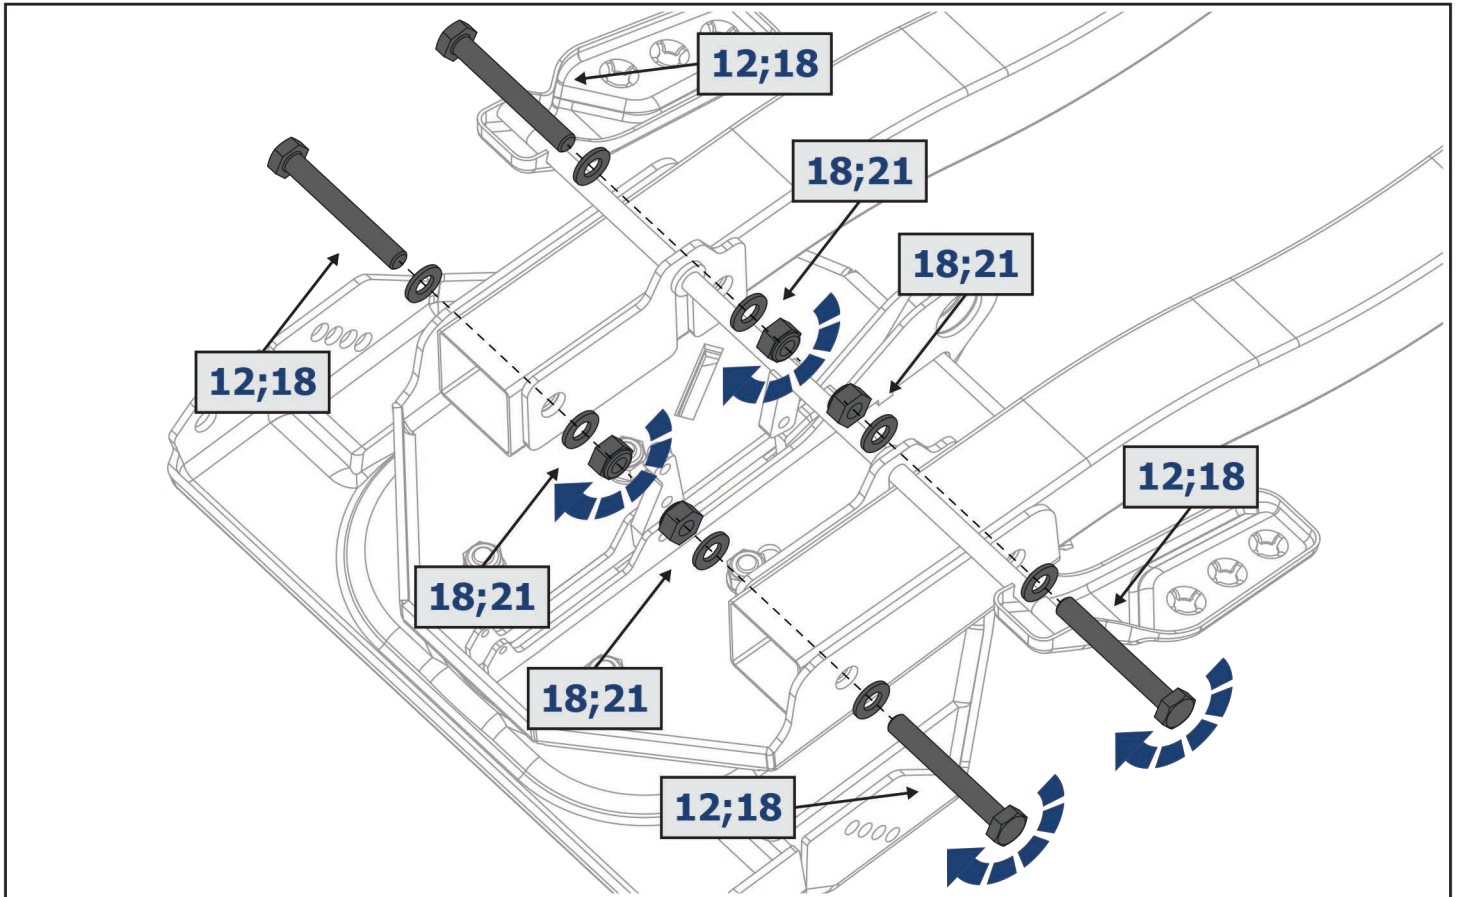

EN Movement Arrow
DE Bewegungsrichtung
RU Движение

EN Location/Position Arrow
DE Anordnung/Positionsrichtung
RU Расположение

EN Screw Arrow
DE Drehungsrichtung
RU Поворот

Рама / Frame
444.0098.1

	EN Ratchet DE Ratsche RU Трещётка		S - 10; S - 17; S - 19		HEX S - 5
---	---	---	------------------------------	--	--------------

1  x1		2  x1		3  x2	
4  x2	5  x1	6  x2	7  x4	8  x1	9  x2
10  x2	11  x1	12  M10x75 x8	13  M12x70 x2	14  M12x100 x4	15  M6x20 x6
16  M6x25 x2	17  ø6 x16	18  ø10 x16	19  ø12 x6	20  M6 x8	21  M10 x8
22  M12 x6	23  x2	24  x1			