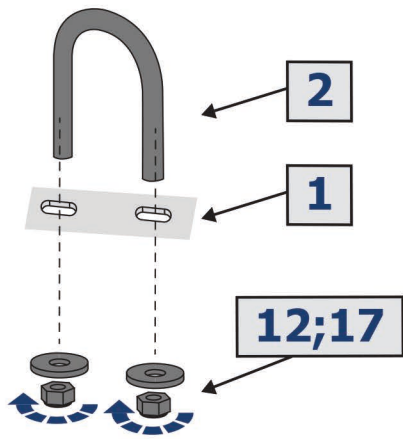

LEFT = RIGHT

Крепление универсального снегоотвала / Universal snow blade mounting pad
444.0053.1

2  x4	3  x4	4  x2	5  M6x30 x2	6  M8x20 x4	7  M8x35 x2
8  M8x80 x8	9  M10x35 x3	10  ø6 x2	11  ø8 x4	12  ø8 x8	13  ø10 x3
14  M8x65/15 x2	15  M10x65/35,5 x1	16  M10x105/35 x2	17  M8 x8		

Универсальное крепление снегоотвала / Universal snow blade mounting pad

RM 500

Arctic Cat
TRV 500/700/1000
MUD PRO 700/1000

CFMOTO
CFORCE 400/520L/X4 (2016-2021)
CFORCE 500 (2016-2022)

**CFMOTO
CFORCE 850/1000/X10 (2019-)
X8 HO (2018-)**