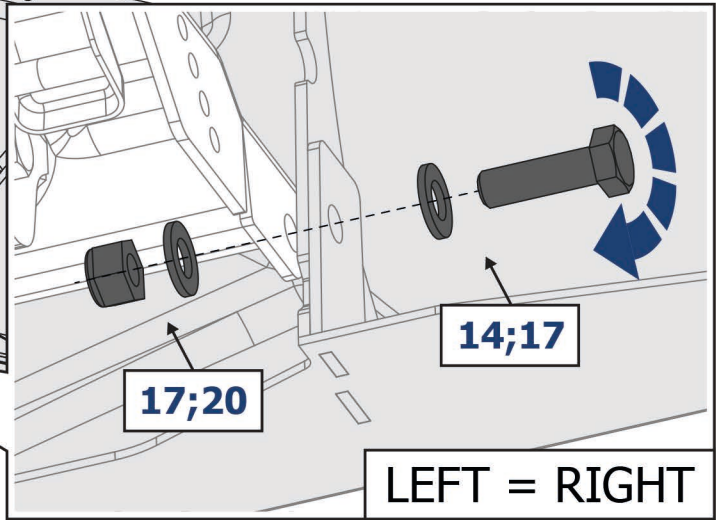

LEFT = RIGHT

Крепление универсального снегоотвала / Universal snow blade mounting pad
444.0053.1

2  x4	3  x4	4  x2	5  M6x30 x2	6  M8x20 x4	7  M8x35 x2
8  M8x80 x8	9  M10x35 x3	10  ø6 x2	11  ø8 x4	12  ø8 x8	13  ø10 x3
14  M8x65/15 x2	15  M10x65/35,5 x1	16  M10x105/35 x2	17  M8 x8		