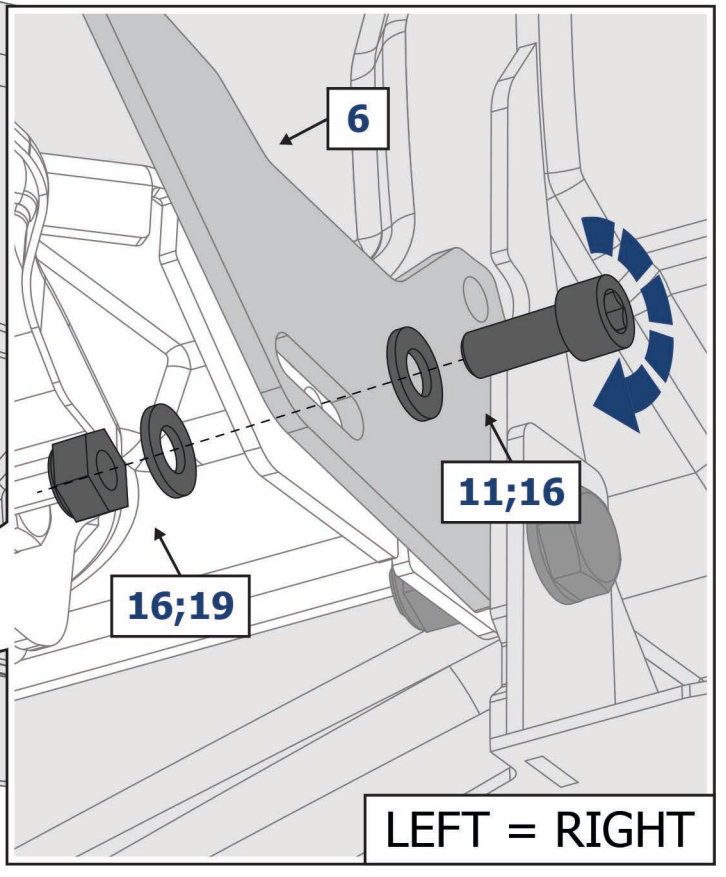

LEFT = RIGHT

Крепление универсального снегоотвала / Universal snow blade mounting pad
444.0053.1

2  x4	3  x4	4  x2	5  M6x30 x2	6  M8x20 x4	7  M8x35 x2
8  M8x80 x8	9  M10x35 x3	10  ø6 x2	11  ø8 x4	12  ø8 x8	13  ø10 x3
14  M8x65/15 x2	15  M10x65/35,5 x1	16  M10x105/35 x2	17  M8 x8		