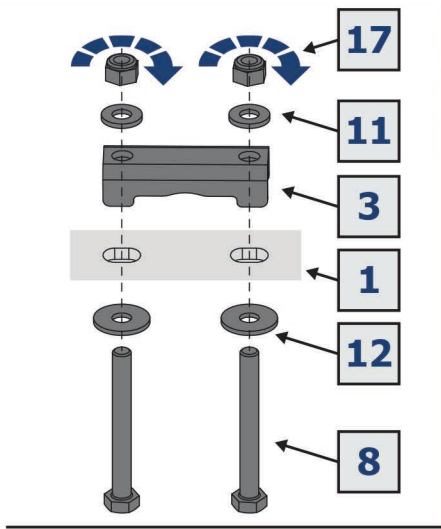

LEFT = RIGHT

Крепление универсального снегоотвала / Universal snow blade mounting pad
444.0053.1

2  x4	3  x4	4  x2	5  M6x30 x2	6  M8x20 x4	7  M8x35 x2
8  M8x80 x8	9  M10x35 x3	10  ø6 x2	11  ø8 x4	12  ø8 x8	13  ø10 x3
14  M8x65/15 x2	15  M10x65/35,5 x1	16  M10x105/35 x2	17  M8 x8		

Универсальное крепление снегоотвала / Universal snow blade mounting pad

RM 500

Arctic Cat
TRV 500/700/1000
MUD PRO 700/1000

CFMOTO
CFORCE 400/520L/X4 (2016-2021)
CFORCE 500 (2016-2022)

**CFMOTO
CFORCE 850/1000/X10 (2019-)
X8 HO (2018-)**