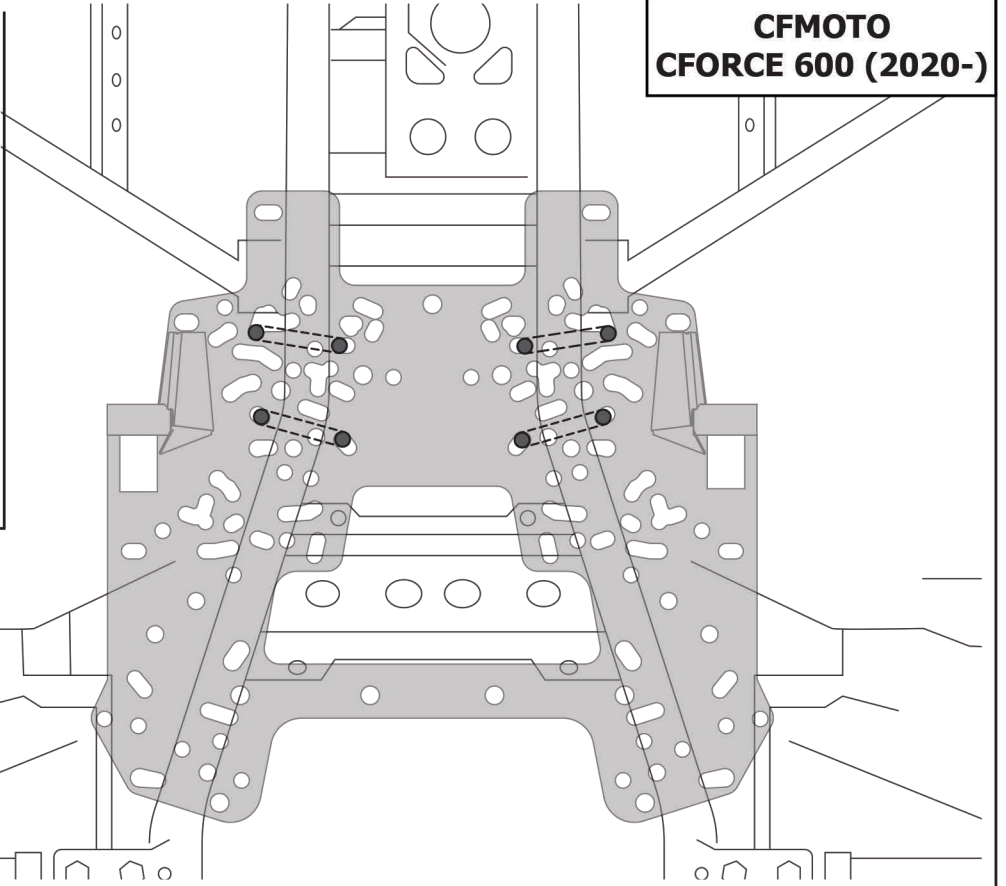

**CFMOTO
CFORCE 850/1000/X10 (2019-)
X8 HO (2018-)**

**CFMOTO
CFORCE 600 (2020-)**