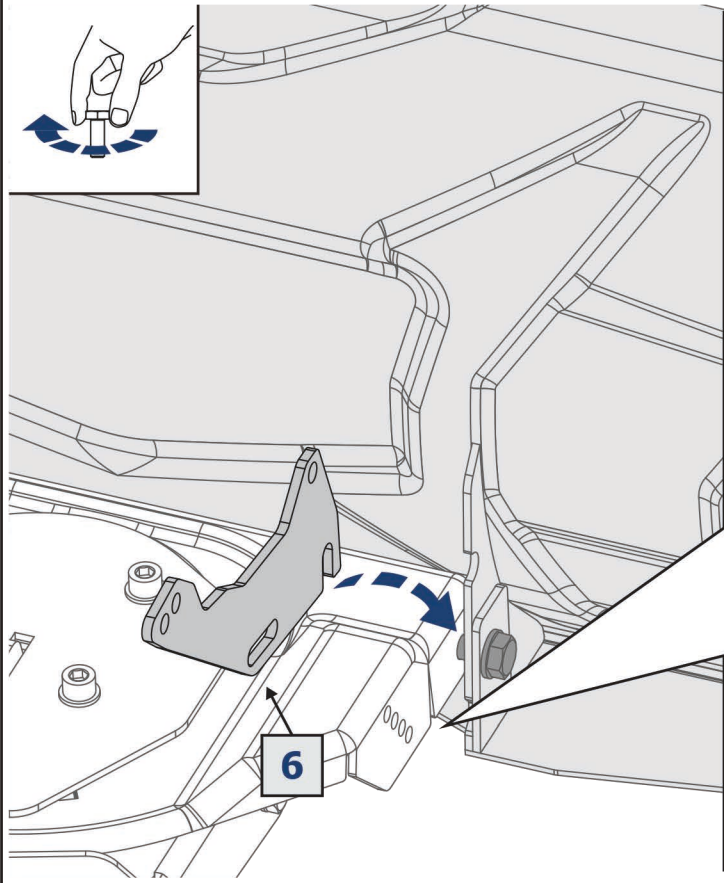

LEFT = RIGHT

Крепление универсального снегоотвала / Universal snow blade mounting pad
444.0053.1

2  x4	3  x4	4  x2	5  M6x30 x2	6  M8x20 x4	7  M8x35 x2
8  M8x80 x8	9  M10x35 x3	10  ø6 x2	11  ø8 x4	12  ø8 x8	13  ø10 x3
14  M8x65/15 x2	15  M10x65/35,5 x1	16  M10x105/35 x2	17  M8 x8		