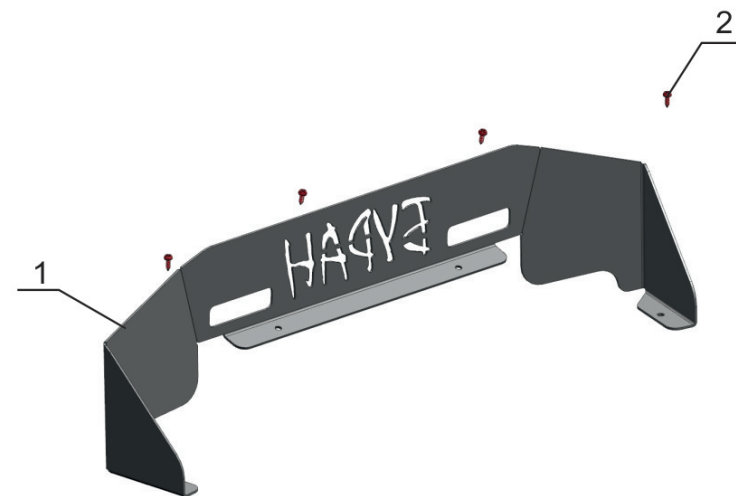

## RM Буран А/АЕ

**Артикул:** S.7706.1 Отсек вещевой  
**Марка:** RM  
**Модель:** Буран А/АЕ  
**Год выпуска:** 1973 -  
**Материал:** St - 1.8 мм

## КОМПЛЕКТАЦИЯ

- 1. Отсек вещевой..... 1 шт.
- 2. Саморез 4,2x25..... 4 шт.

## ИНСТРУКЦИЯ ПО УСТАНОВКЕ

1. Установить отсек вещевой на переднюю панель, с помощью саморезов 4,2x25.