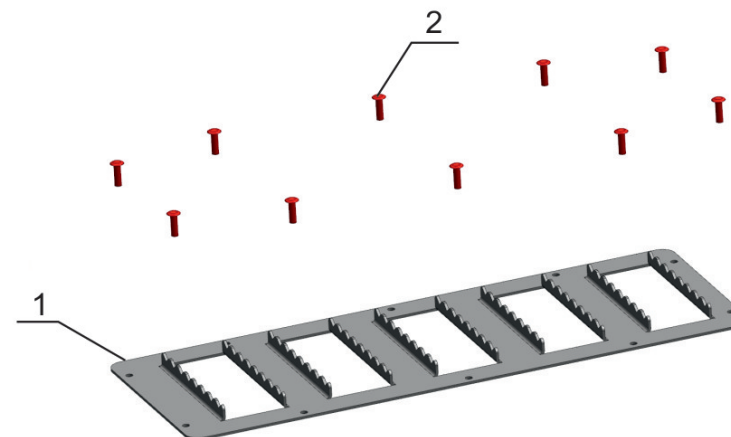

RM Буран А/АЕ , АД/АДЕ , 4Т/4ТД

Артикул: S.7705.1 Накладки противоскользящие
Марка: RM
Модель: Буран А/АЕ, АД/АДЕ, 4Т/4ТД
Год выпуска: 1973 -
Материал: St - 1.8 мм

КОМПЛЕКТАЦИЯ

- 1. Накладка 4 шт.
- 2. Заклепка вытяжная 4.8x14.. 40 шт.

ИНСТРУКЦИЯ ПО УСТАНОВКЕ

- 1. Снять штатные, противоскользящие накладки, рассверлив штатные заклепки.
- 2. Установить накладку поз. 1, расклепав заклепки поз. 2.

НЕОБХОДИМЫЙ ИНСТРУМЕНТ