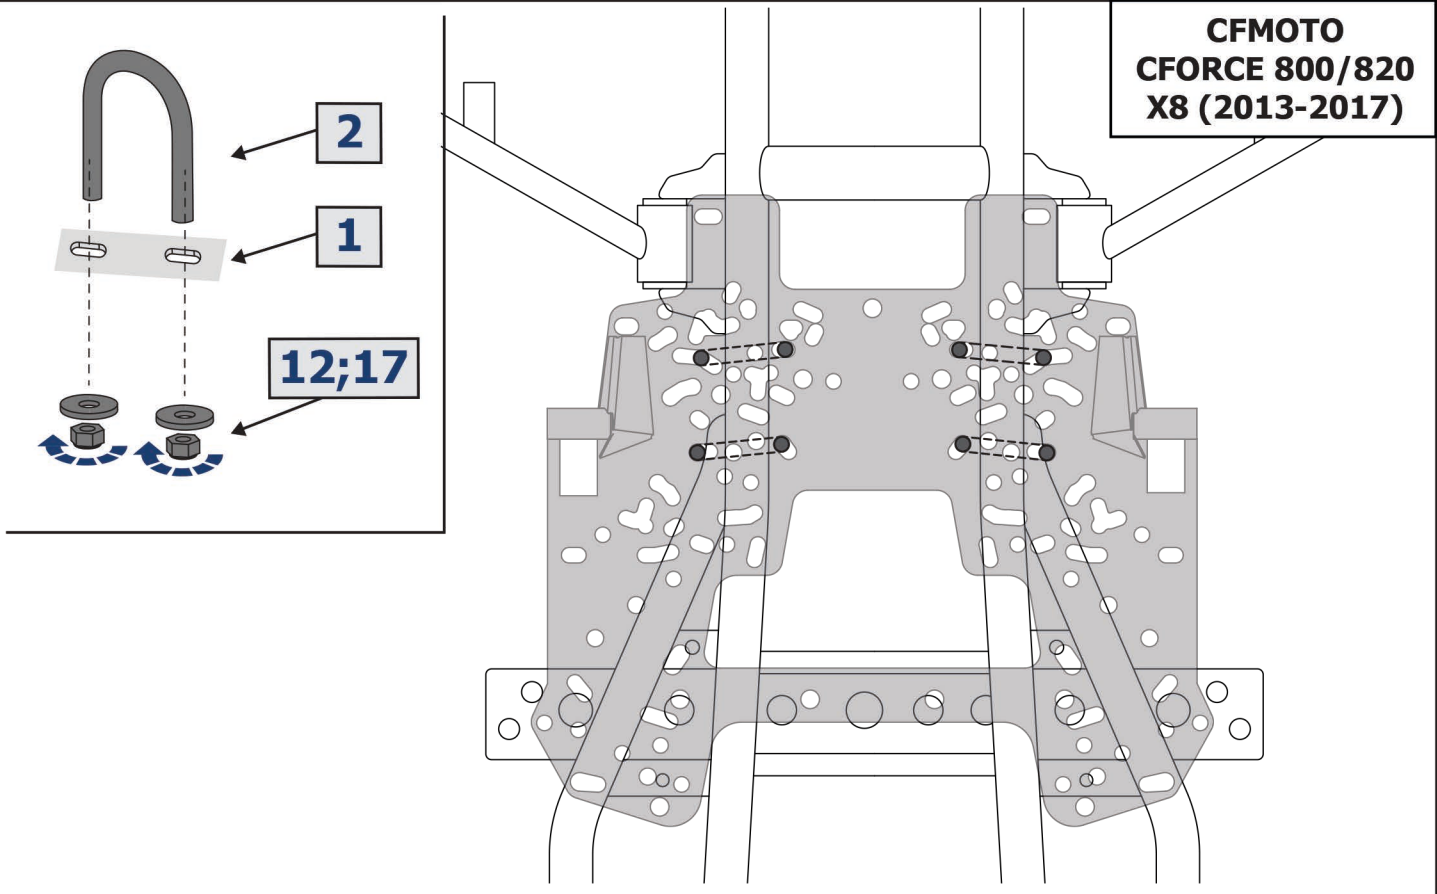

**CFMOTO
CFORCE 800/820
X8 (2013-2017)**