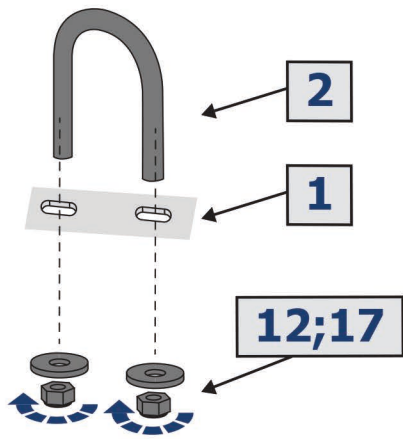

Крепление универсального снегоотвала / Universal snow blade mounting pad
444.0053.1

1

x1

2  x4	3  x4	4  x2	5  M6x30 x2	6  M8x20 x4	7  M8x35 x2
8  M8x80 x8	9  M10x35 x3	10  ø6 x2	11  ø8 x4	12  ø8 x8	13  ø10 x3
14  M8x65/15 x2	15  M10x65/35,5 x1	16  M10x105/35 x2	17  M8 x8		

Универсальное крепление снегоотвала / Universal snow blade mounting pad

RM 500

Arctic Cat
TRV 500/700/1000
MUD PRO 700/1000

CFMOTO
CFORCE 400/520L/X4 (2016-2021)
CFORCE 500 (2016-2022)

**CFMOTO
CFORCE 850/1000/X10 (2019-)
X8 HO (2018-)**