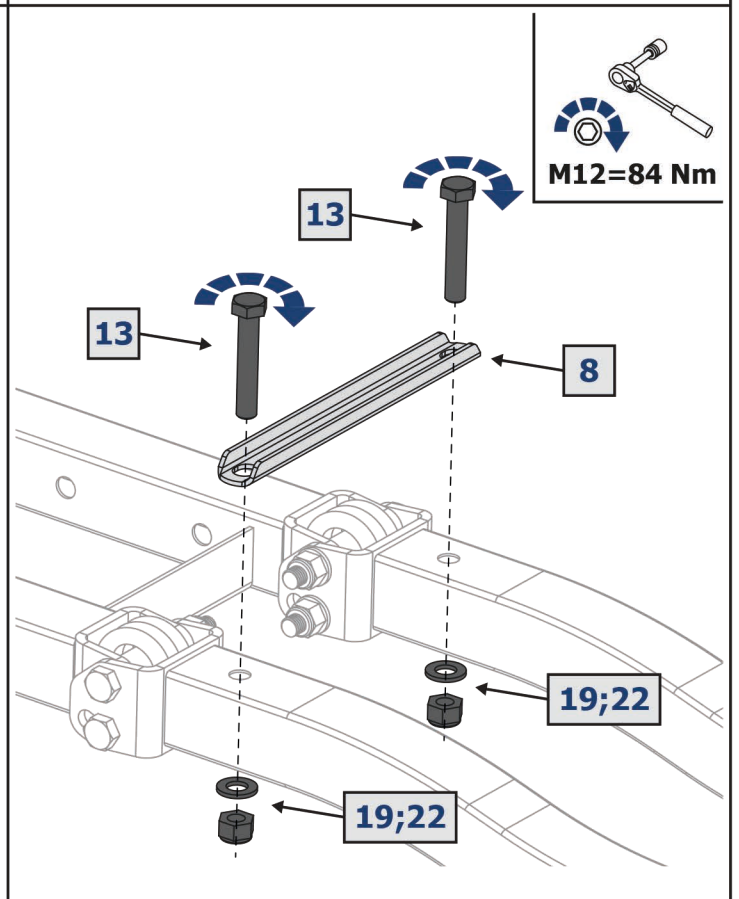

EN Movement Arrow
DE Bewegungsrichtung
RU Движение

EN Location/Position Arrow
DE Anordnung/Positionsrichtung
RU Расположение

EN Screw Arrow
DE Drehungsrichtung
RU Поворот

Рама / Frame
444.0098.1

	EN Ratchet DE Ratsche RU Трещётка		S - 10; S - 17; S - 19		HEX S - 5
---	---	---	------------------------------	--	--------------

1  x1		2  x1		3  x2	
4  x2	5  x1	6  x2	7  x4	8  x1	9  x2
10  x2	11  x1	12  M10x75 x8	13  M12x70 x2	14  M12x100 x4	15  M6x20 x6
16  M6x25 x2	17  ø6 x16	18  ø10 x16	19  ø12 x6	20  M6 x8	21  M10 x8
22  M12 x6	23  x2	24  x1			

Крепление универсального снегоотвала / Universal snow blade mounting pad
444.0053.1

1

x1

2  x4	3  x4	4  x2	5  M6x30 x2	6  M8x20 x4	7  M8x35 x2
8  M8x80 x8	9  M10x35 x3	10  ø6 x2	11  ø8 x4	12  ø8 x8	13  ø10 x3
14  M8x65/15 x2	15  M10x65/35,5 x1	16  M10x105/35 x2	17  M8 x8		