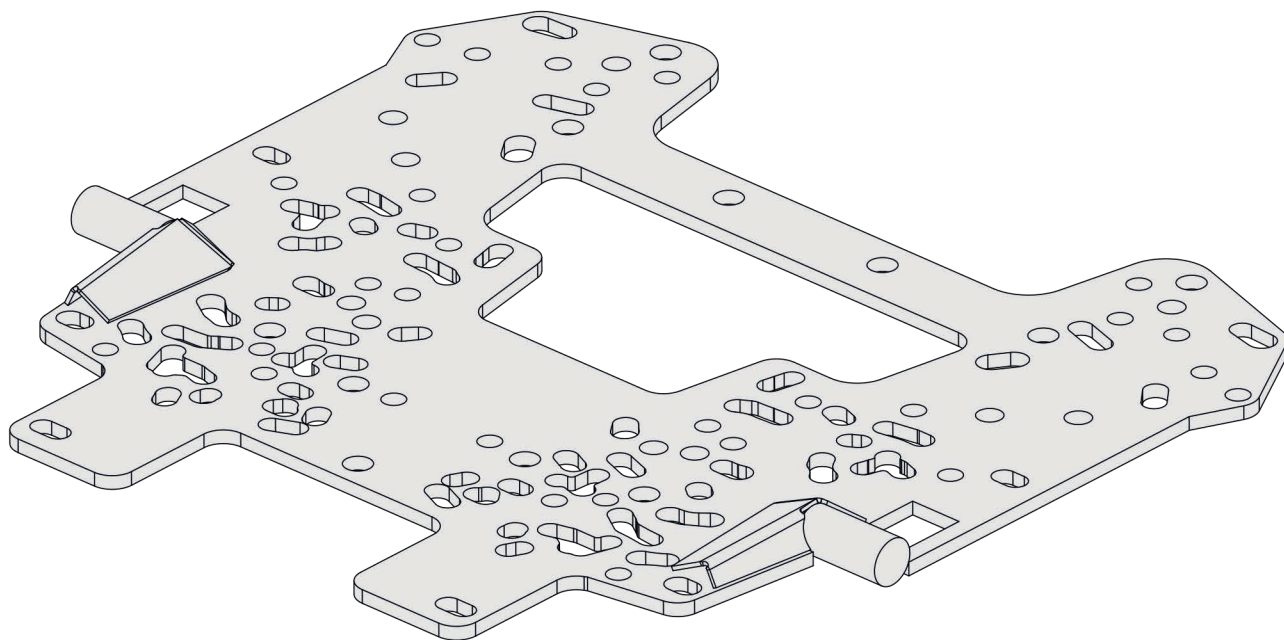

1  x1		2  x1		3  x2	
4  x2	5  x1	6  x2	7  x4	8  x1	9  x2
10  x2	11  x1	12  M10x75 x8	13  M12x70 x2	14  M12x100 x4	15  M6x20 x6
16  M6x25 x2	17  ø6 x16	18  ø10 x16	19  ø12 x6	20  M6 x8	21  M10 x8
22  M12 x6	23  x2	24  x1			

Крепление универсального снегоотвала / Universal snow blade mounting pad
444.0053.1

1

x1

2  x4	3  x4	4  x2	5  M6x30 x2	6  M8x20 x4	7  M8x35 x2
8  M8x80 x8	9  M10x35 x3	10  ø6 x2	11  ø8 x4	12  ø8 x8	13  ø10 x3
14  M8x65/15 x2	15  M10x65/35,5 x1	16  M10x105/35 x2	17  M8 x8		