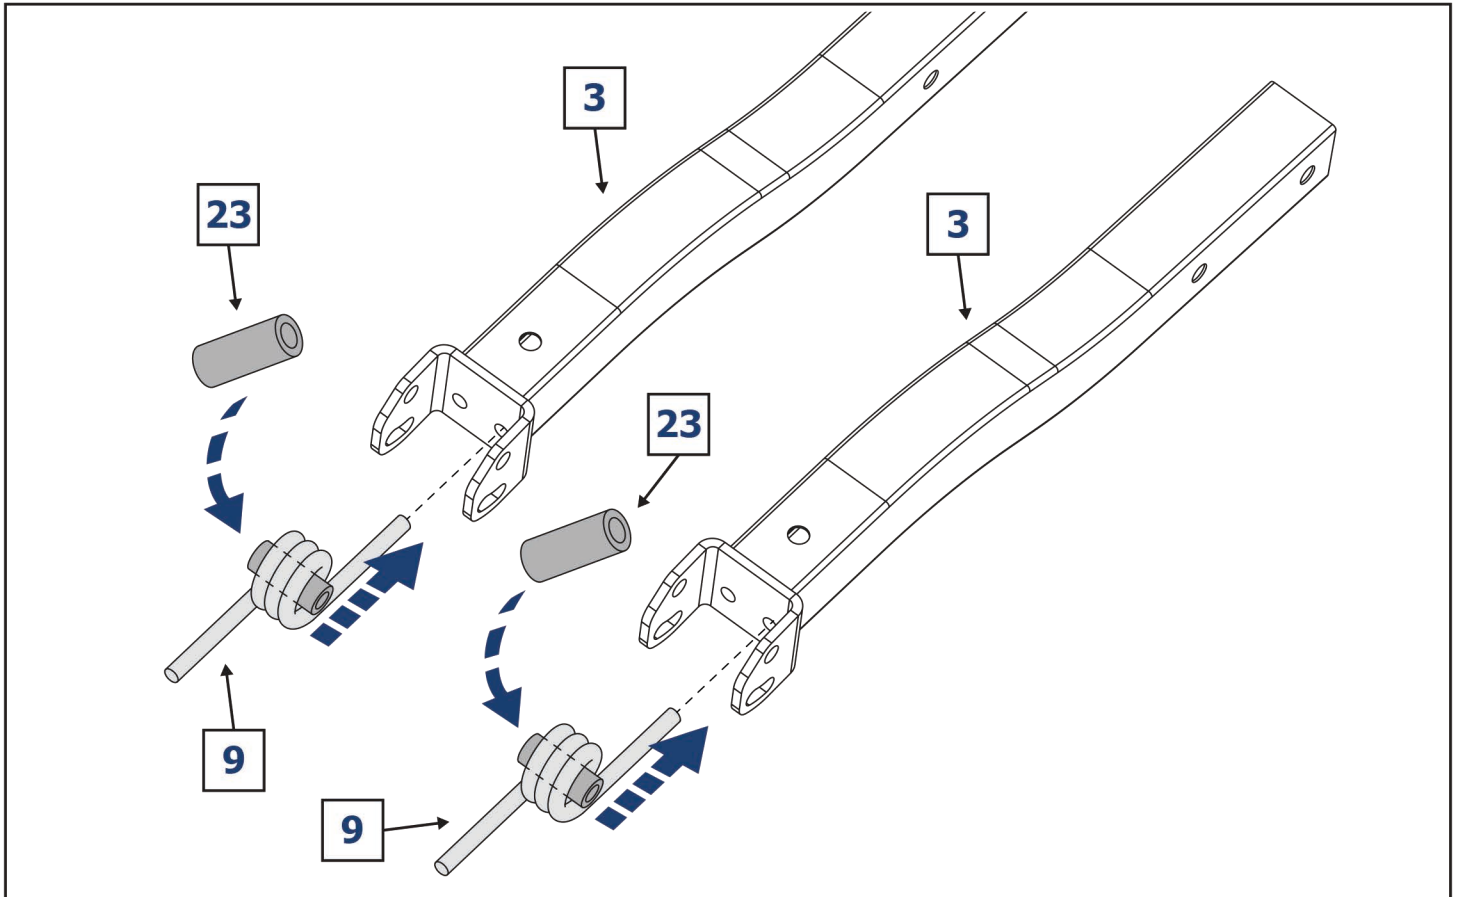

EN Movement Arrow
DE Bewegungsrichtung
RU Движение

EN Location/Position Arrow
DE Anordnung/Positionsrichtung
RU Расположение

EN Screw Arrow
DE Drehungsrichtung
RU Поворот

Рама / Frame
444.0098.1

	EN Ratchet DE Ratsche RU Трещётка		S - 10; S - 17; S - 19		HEX S - 5
---	---	---	------------------------------	--	--------------

1  x1		2  x1		3  x2	
4  x2	5  x1	6  x2	7  x4	8  x1	9  x2
10  x2	11  x1	12  M10x75 x8	13  M12x70 x2	14  M12x100 x4	15  M6x20 x6
16  M6x25 x2	17  ø6 x16	18  ø10 x16	19  ø12 x6	20  M6 x8	21  M10 x8
22  M12 x6	23  x2	24  x1			