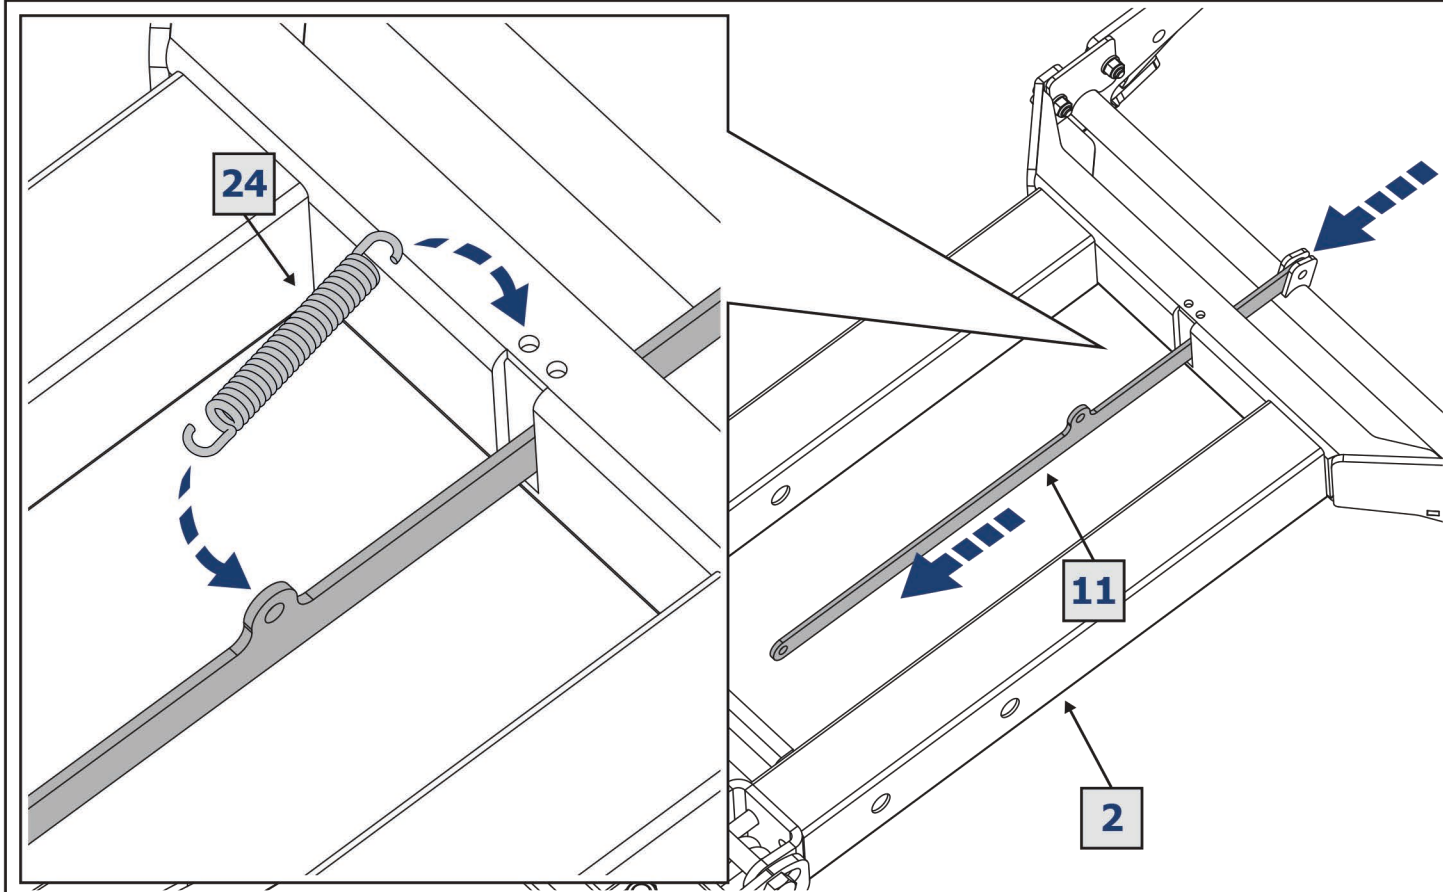

EN Movement Arrow
DE Bewegungsrichtung
RU Движение

EN Location/Position Arrow
DE Anordnung/Positionsrichtung
RU Расположение

EN Screw Arrow
DE Drehungsrichtung
RU Поворот

Рама / Frame
444.0098.1

	EN Ratchet DE Ratsche RU Трещётка		S - 10; S - 17; S - 19		HEX S - 5
---	---	---	------------------------------	--	--------------

1  x1		2  x1		3  x2	
4  x2	5  x1	6  x2	7  x4	8  x1	9  x2
10  x2	11  x1	12  M10x75 x8	13  M12x70 x2	14  M12x100 x4	15  M6x20 x6
16  M6x25 x2	17  ø6 x16	18  ø10 x16	19  ø12 x6	20  M6 x8	21  M10 x8
22  M12 x6	23  x2	24  x1			