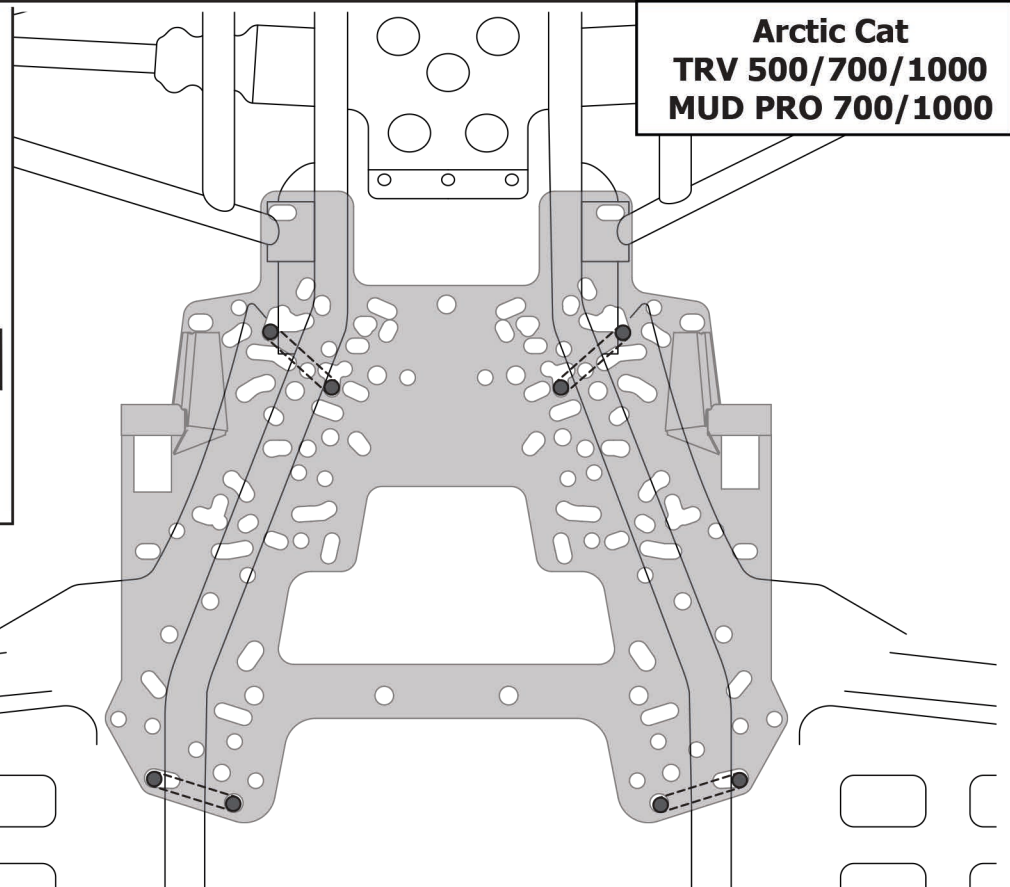

Arctic Cat
TRV 500/700/1000
MUD PRO 700/1000

CFMOTO
CFORCE 400/520L/X4 (2016-2021)
CFORCE 500 (2016-2022)