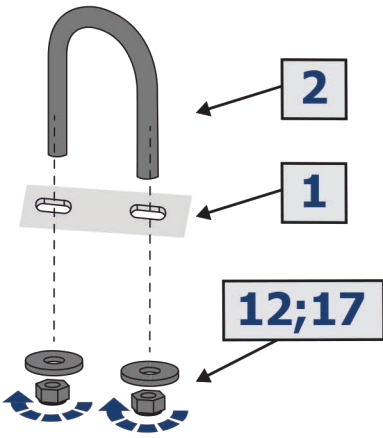

Универсальное крепление снегоотвала / Universal snow blade mounting pad