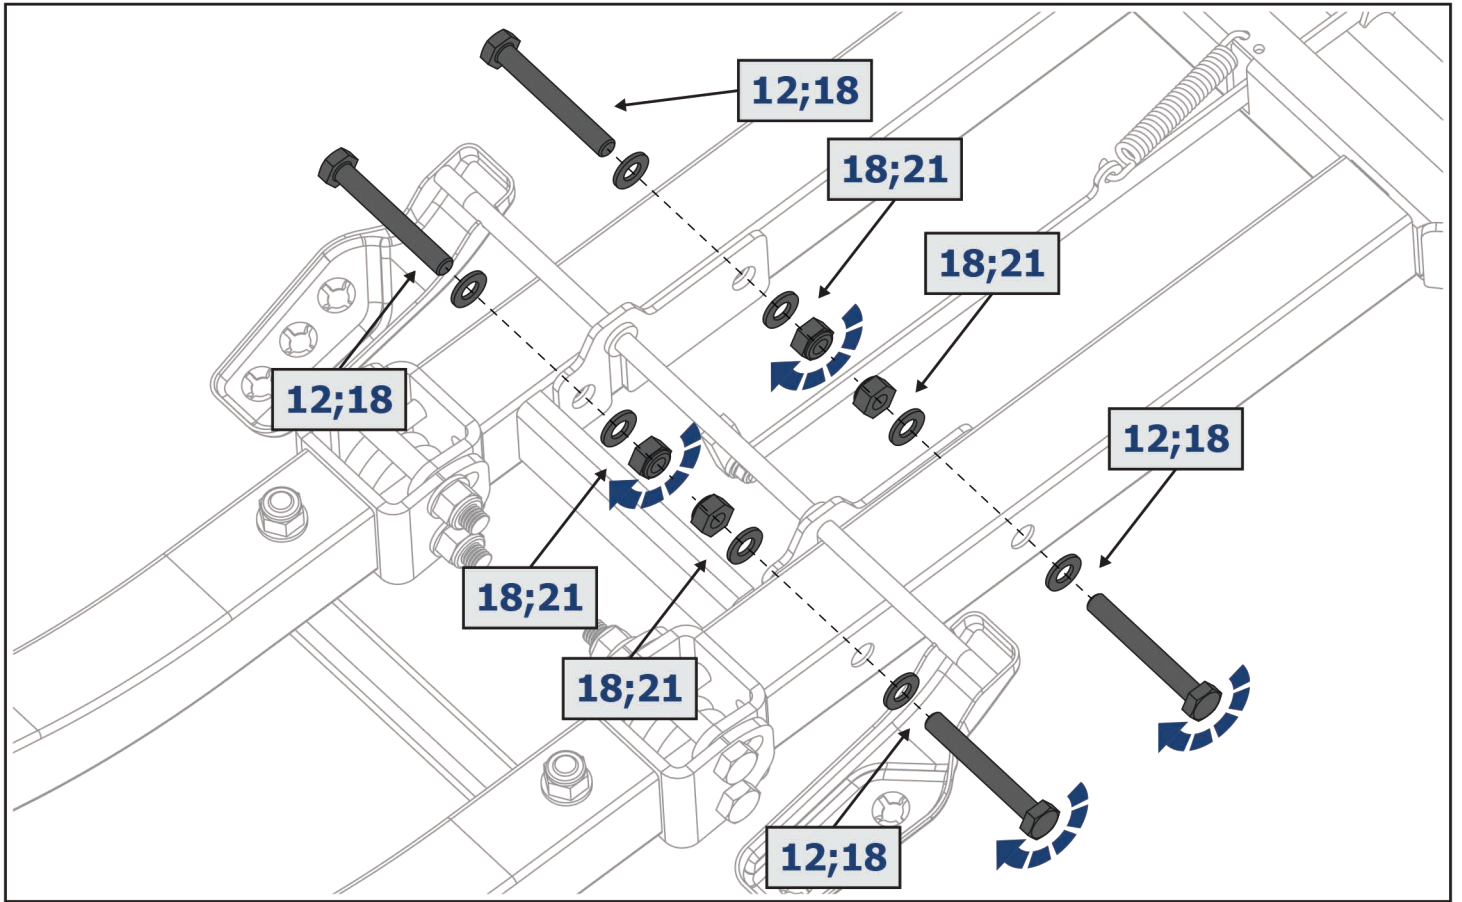

EN Movement Arrow
DE Bewegungsrichtung
RU Движение

EN Location/Position Arrow
DE Anordnung/Positionsrichtung
RU Расположение

EN Screw Arrow
DE Drehungsrichtung
RU Поворот

Рама / Frame
444.0098.1

	EN Ratchet DE Ratsche RU Трещётка		S - 10; S - 17; S - 19		HEX S - 5
---	---	---	------------------------------	--	--------------

1  x1		2  x1		3  x2	
4  x2	5  x1	6  x2	7  x4	8  x1	9  x2
10  x2	11  x1	12  M10x75 x8	13  M12x70 x2	14  M12x100 x4	15  M6x20 x6
16  M6x25 x2	17  ø6 x16	18  ø10 x16	19  ø12 x6	20  M6 x8	21  M10 x8
22  M12 x6	23  x2	24  x1			