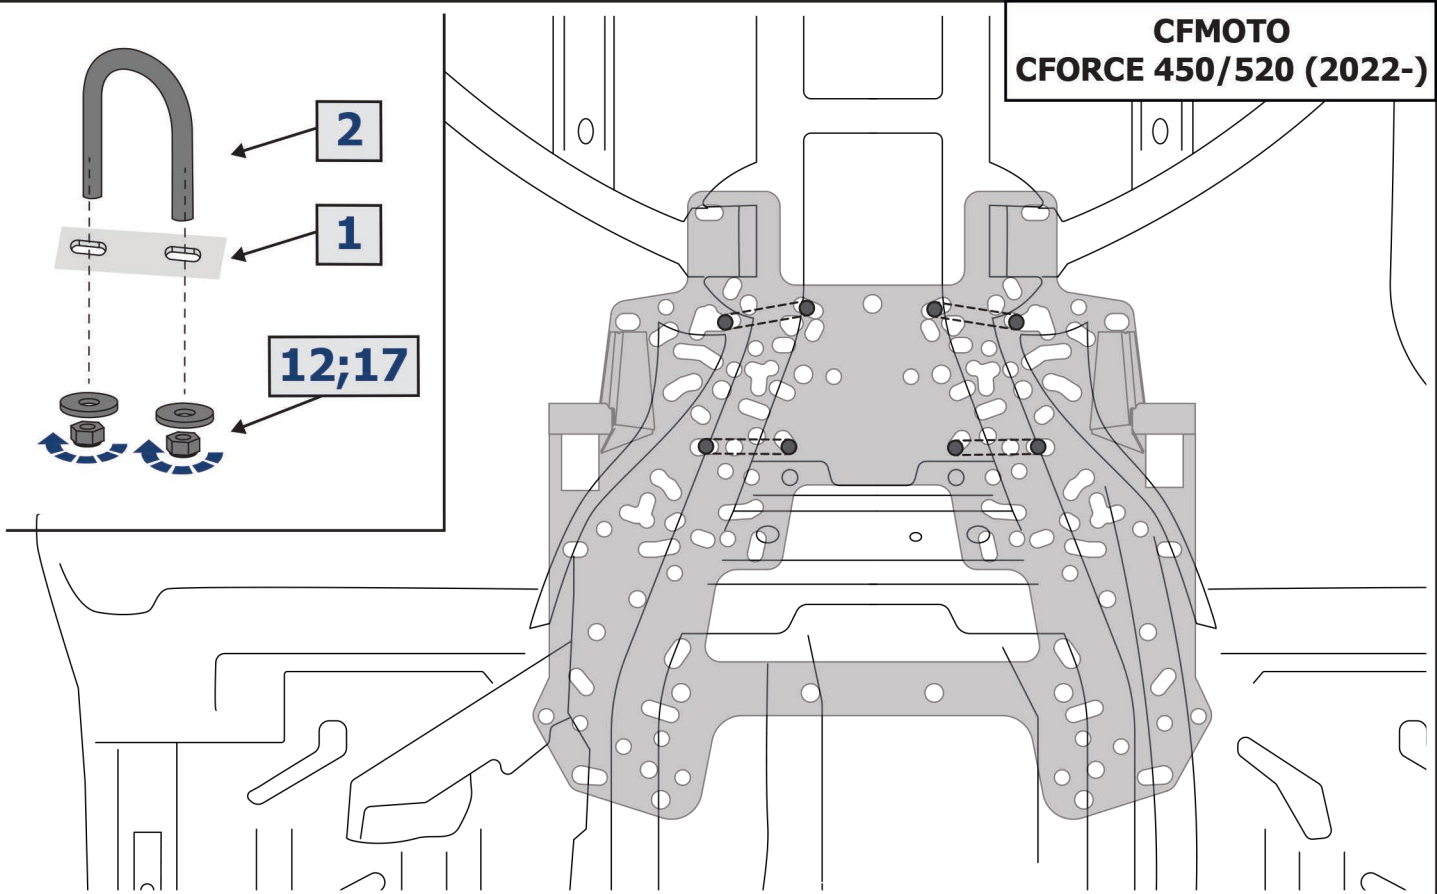

**CFMOTO
CFORCE 450/520 (2022-)**