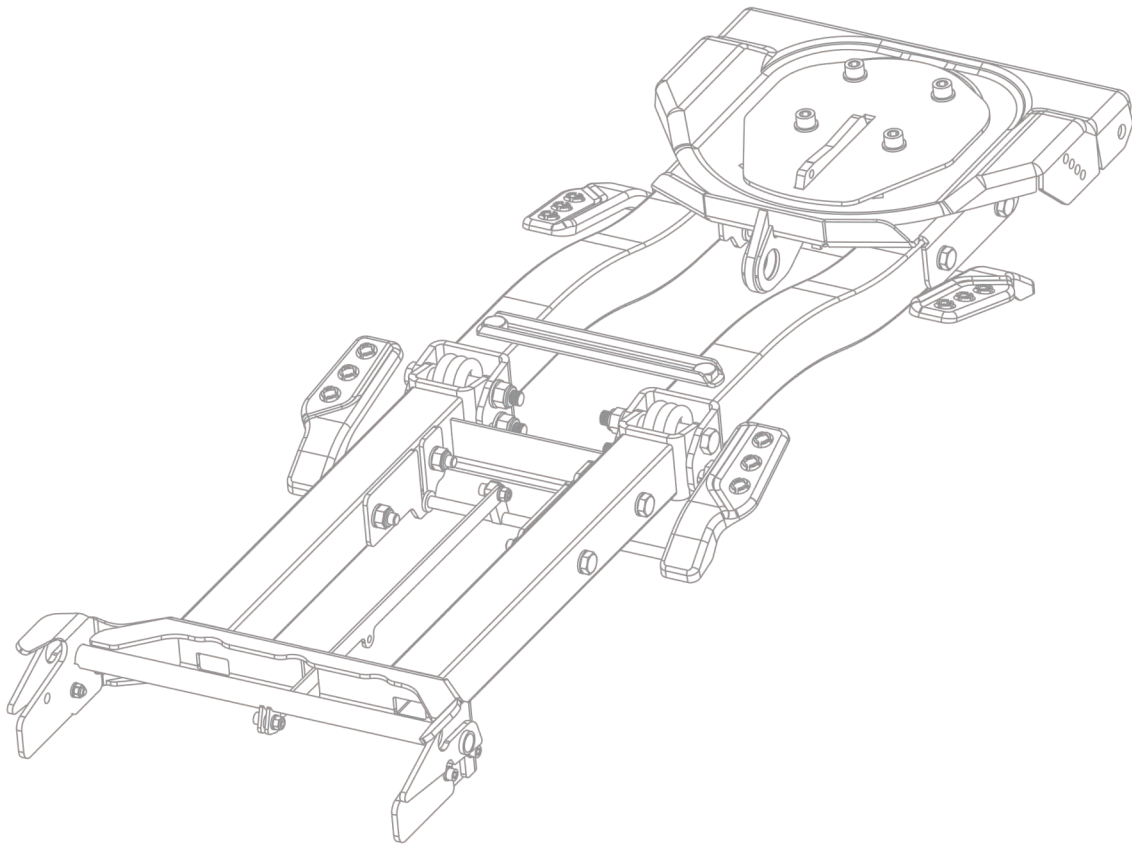

1  x1		2  x1		3  x2	
4  x2	5  x1	6  x2	7  x4	8  x1	9  x2
10  x2	11  x1	12  M10x75 x8	13  M12x70 x2	14  M12x100 x4	15  M6x20 x6
16  M6x25 x2	17  ø6 x16	18  ø10 x16	19  ø12 x6	20  M6 x8	21  M10 x8
22  M12 x6	23  x2	24  x1			

Крепление универсального снегоотвала / Universal snow blade mounting pad
444.0053.1

1

x1

2  x4	3  x4	4  x2	5  M6x30 x2	6  M8x20 x4	7  M8x35 x2
8  M8x80 x8	9  M10x35 x3	10  ø6 x2	11  ø8 x4	12  ø8 x8	13  ø10 x3
14  M8x65/15 x2	15  M10x65/35,5 x1	16  M10x105/35 x2	17  M8 x8		