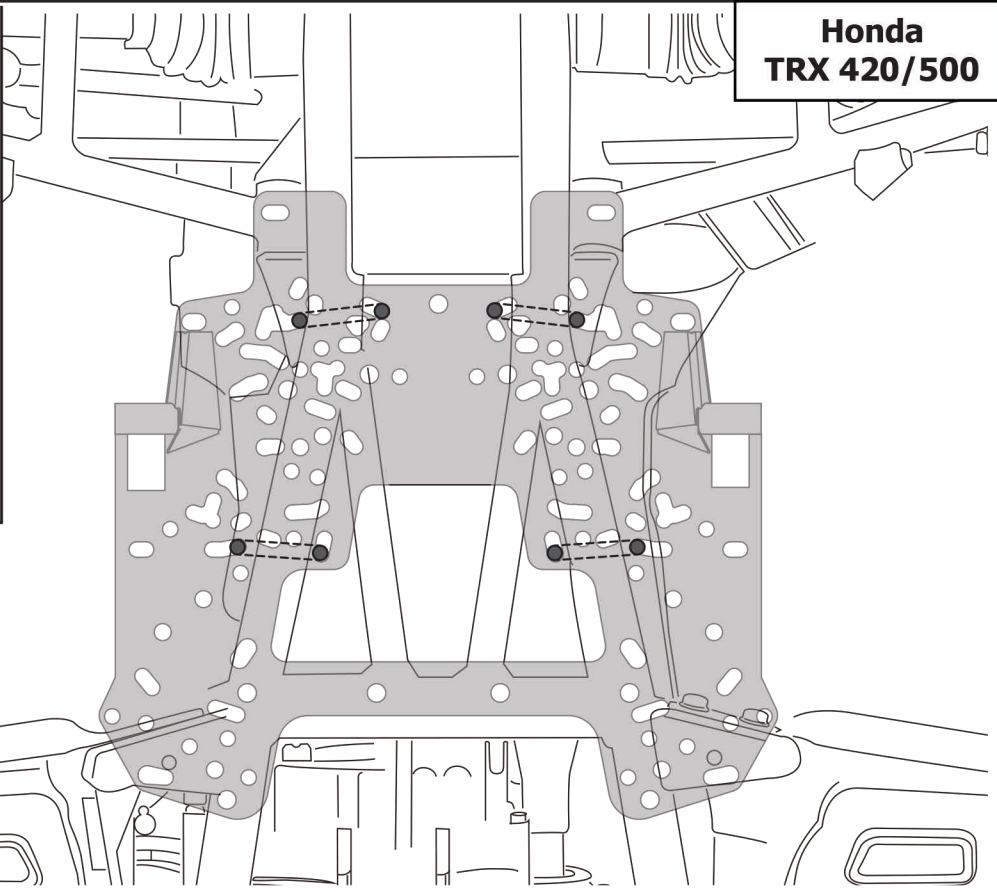

**Honda
TRX 420/500**

**Honda
Rincorn TRX 680**