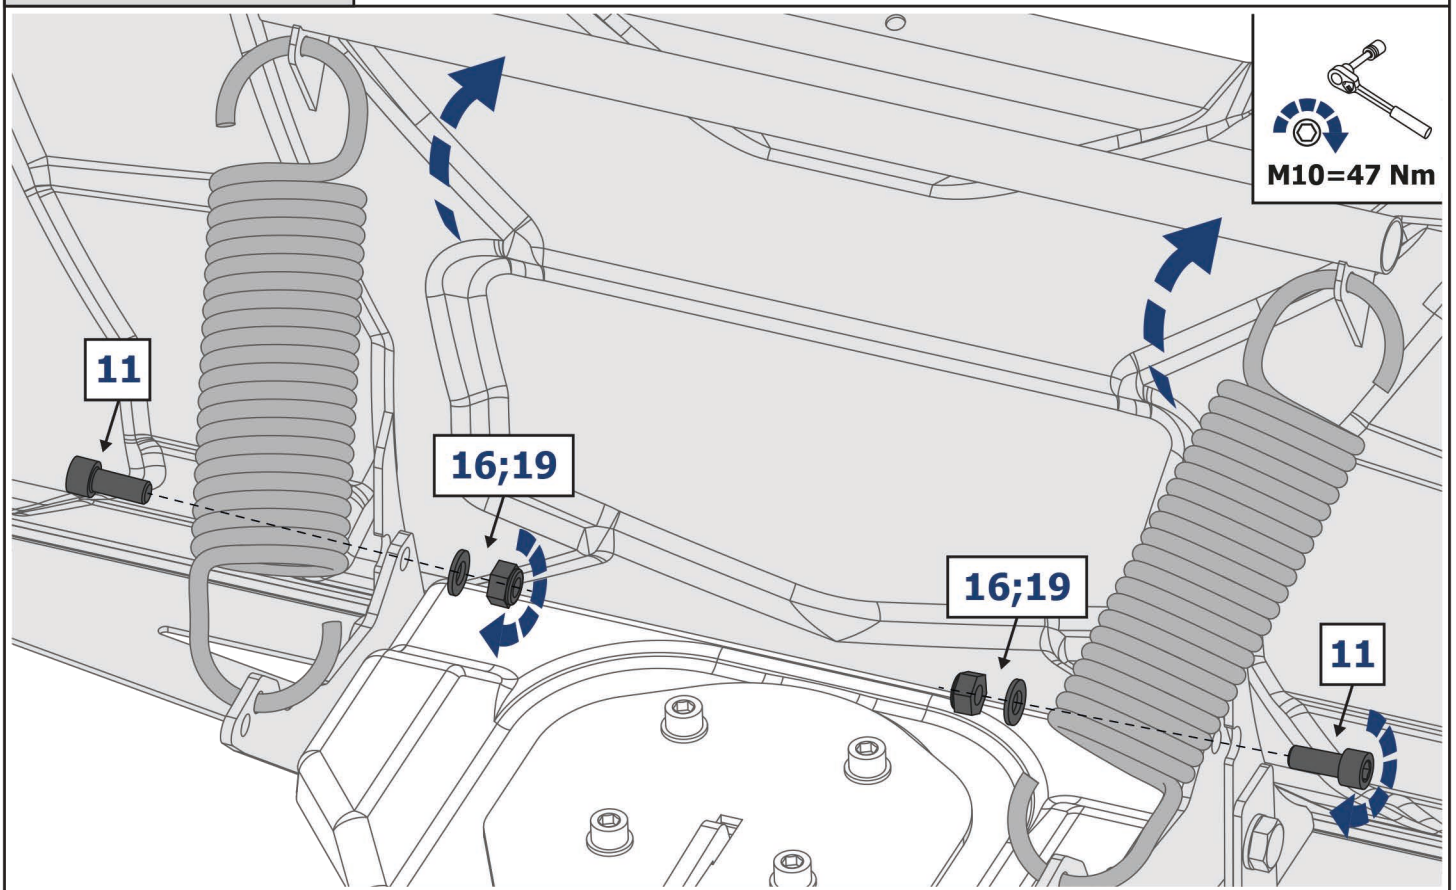

1  x1		2  x1		3  x2	
4  x2	5  x1	6  x2	7  x4	8  x1	9  x2
10  x2	11  x1	12  M10x75 x8	13  M12x70 x2	14  M12x100 x4	15  M6x20 x6
16  M6x25 x2	17  ø6 x16	18  ø10 x16	19  ø12 x6	20  M6 x8	21  M10 x8
22  M12 x6	23  x2	24  x1			

Крепление универсального снегоотвала / Universal snow blade mounting pad
444.0053.1

1

x1

2  x4	3  x4	4  x2	5  M6x30 x2	6  M8x20 x4	7  M8x35 x2
8  M8x80 x8	9  M10x35 x3	10  ø6 x2	11  ø8 x4	12  ø8 x8	13  ø10 x3
14  M8x65/15 x2	15  M10x65/35,5 x1	16  M10x105/35 x2	17  M8 x8		