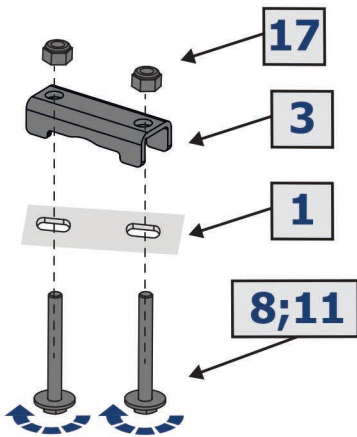

Универсальное крепление снегоотвала / Universal snow blade mounting pad