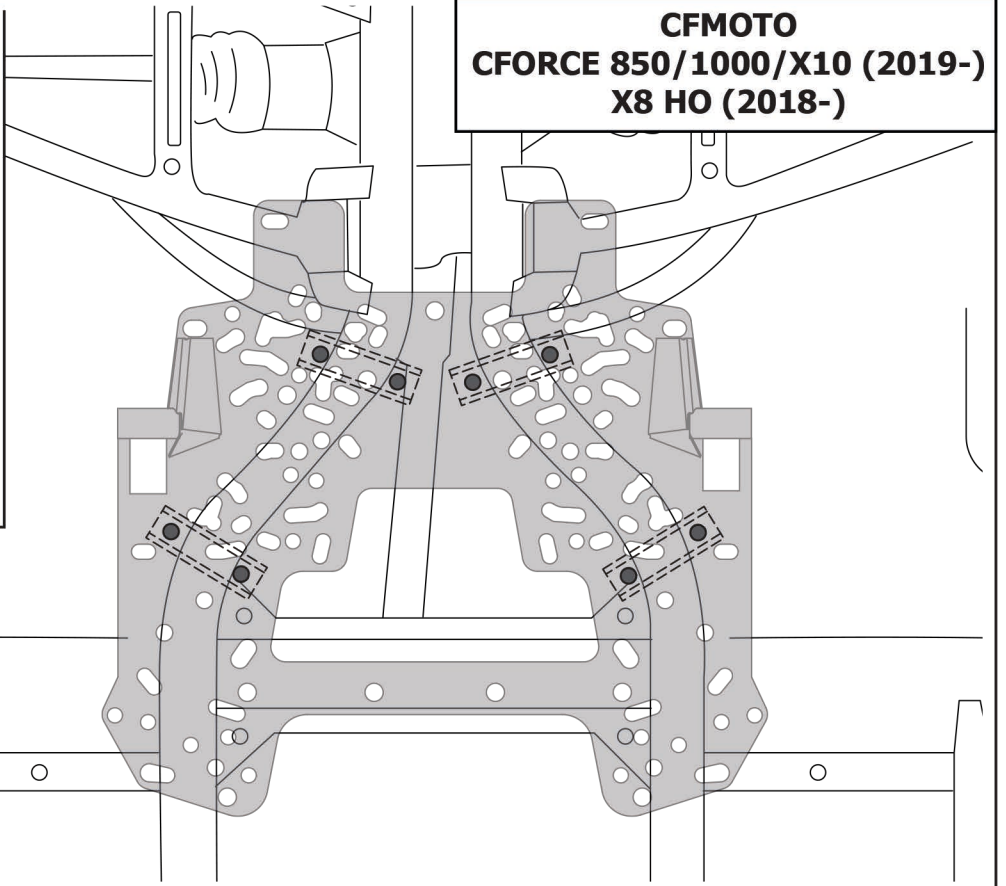

**CFMOTO
CFORCE 850/1000/X10 (2019-)
X8 HO (2018-)**

**CFMOTO
CFORCE 600 (2020-)**