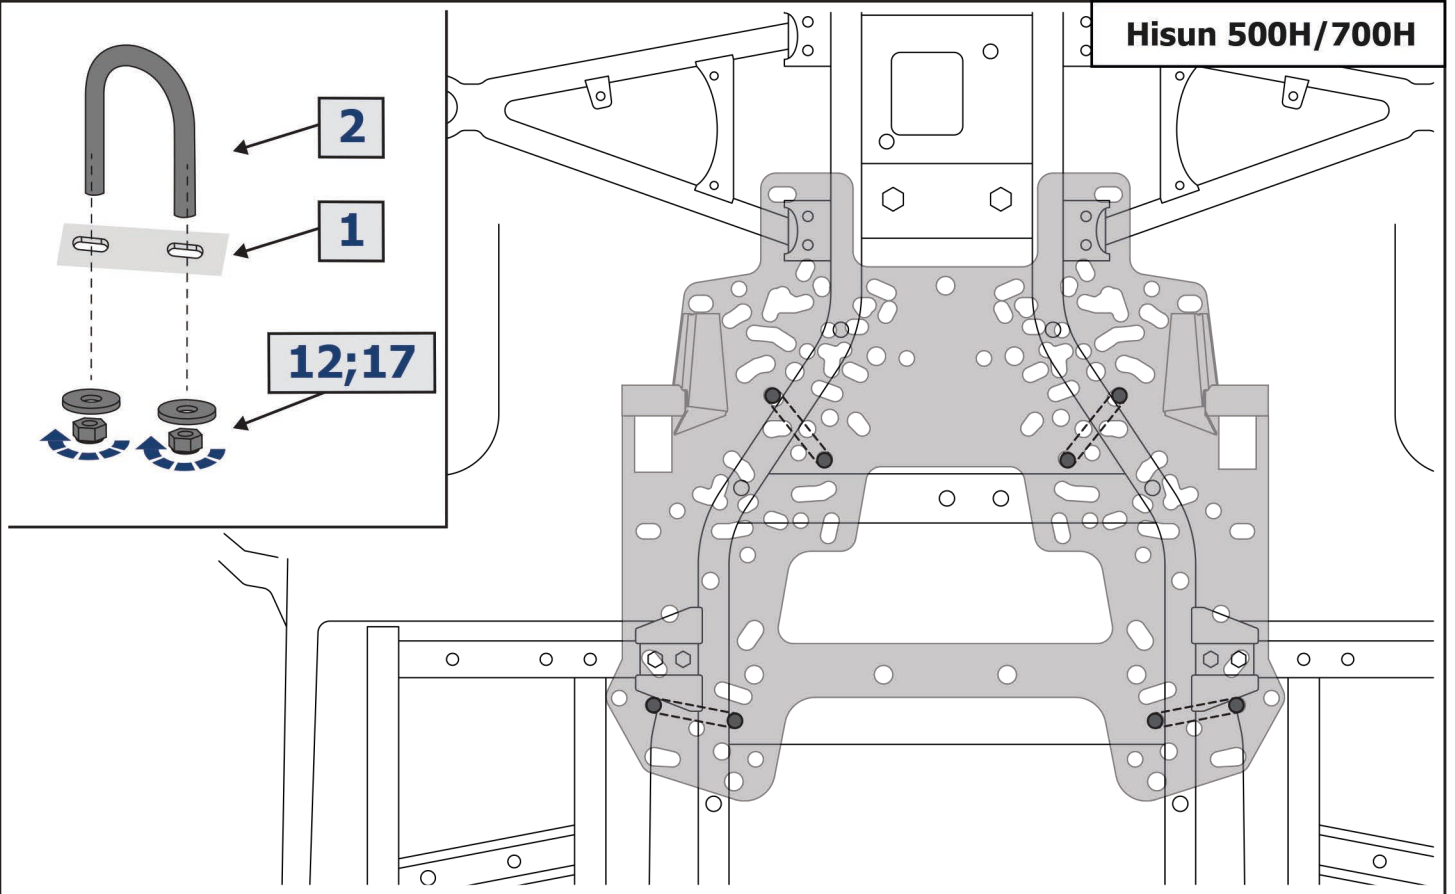

Hisun 500H/700H

Hisun Tactic 750