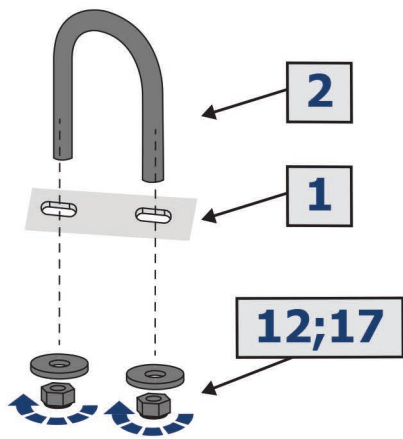

Крепление универсального снегоотвала / Universal snow blade mounting pad
444.0053.1

1

x1

2  x4	3  x4	4  x2	5  M6x30 x2	6  M8x20 x4	7  M8x35 x2
8  M8x80 x8	9  M10x35 x3	10  ø6 x2	11  ø8 x4	12  ø8 x8	13  ø10 x3
14  M8x65/15 x2	15  M10x65/35,5 x1	16  M10x105/35 x2	17  M8 x8		

Универсальное крепление снегоотвала / Universal snow blade mounting pad

RM 500

Arctic Cat
TRV 500/700/1000
MUD PRO 700/1000

CFMOTO
CFORCE 400/520L/X4 (2016-2021)
CFORCE 500 (2016-2022)

**CFMOTO
CFORCE 850/1000/X10 (2019-)
X8 HO (2018-)**