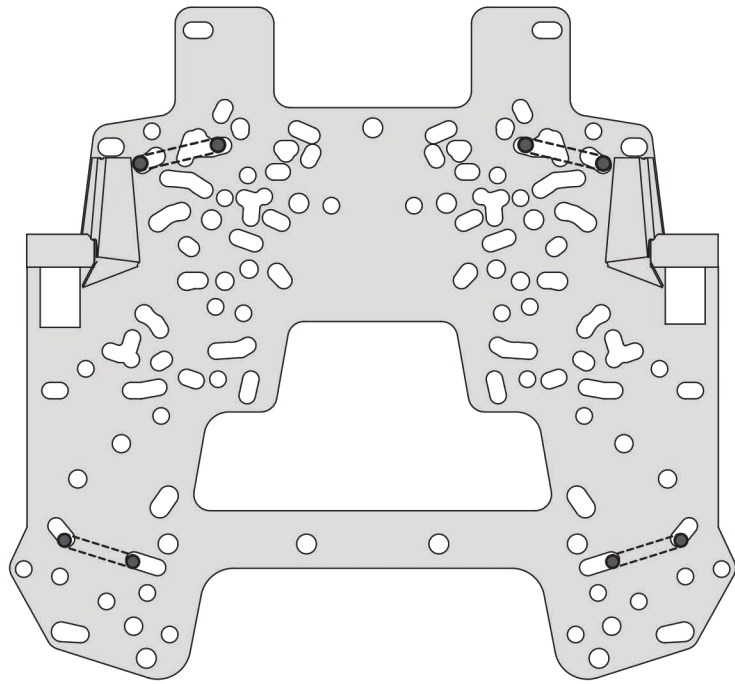

Универсальное крепление снегоотвала / Universal snow blade mounting pad