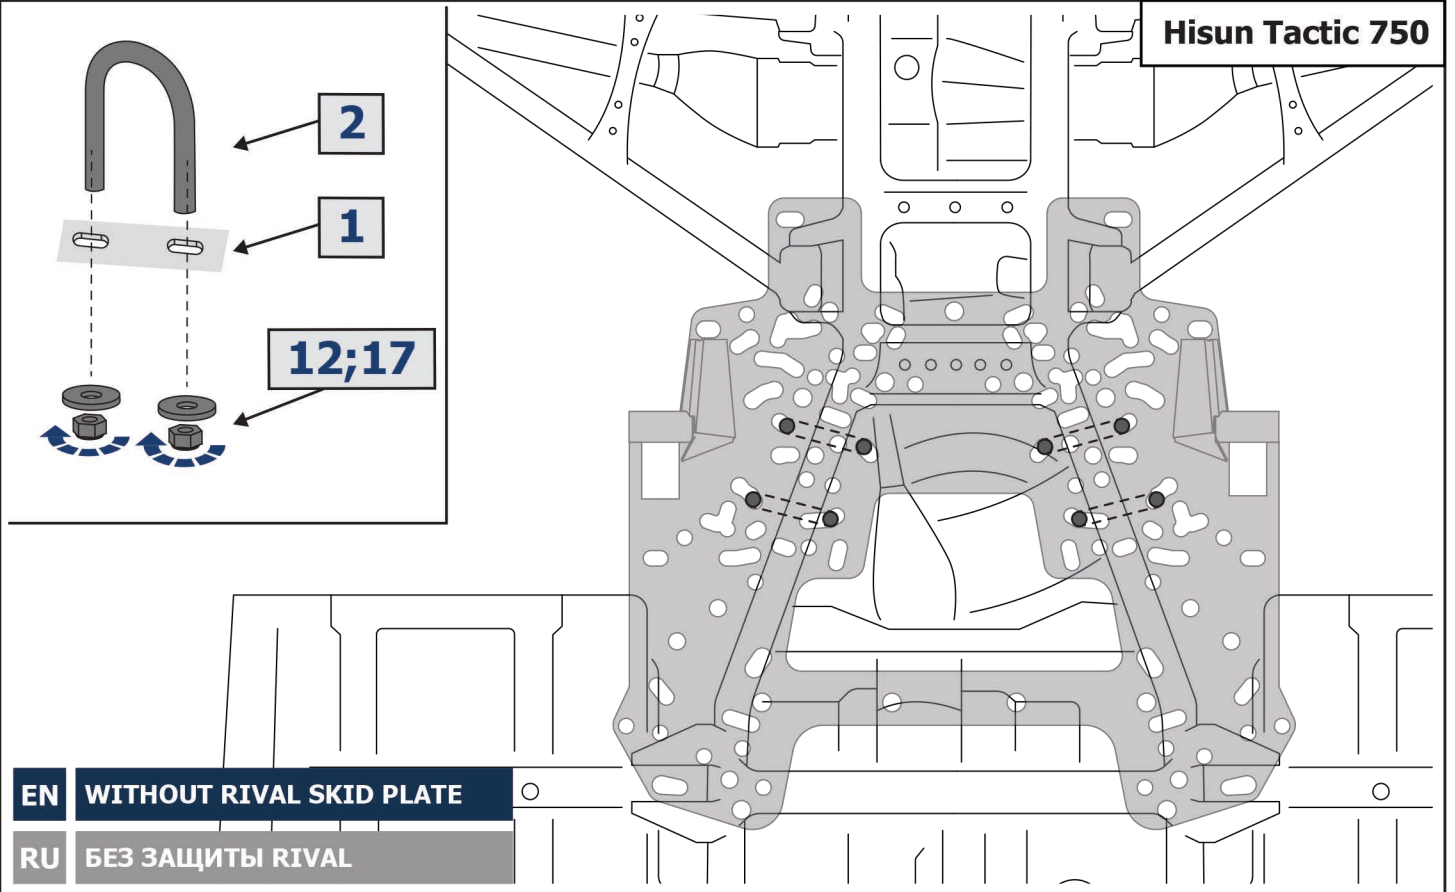

EN WITHOUT RIVAL SKID PLATE

RU БЕЗ ЗАЩИТЫ RIVAL