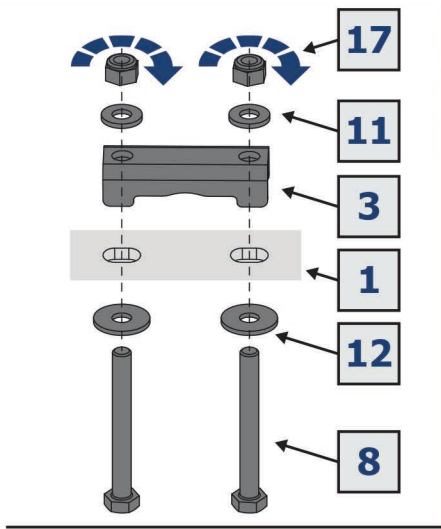

Крепление универсального снегоотвала / Universal snow blade mounting pad
444.0053.1

1

x1

2  x4	3  x4	4  x2	5  M6x30 x2	6  M8x20 x4	7  M8x35 x2
8  M8x80 x8	9  M10x35 x3	10  ø6 x2	11  ø8 x4	12  ø8 x8	13  ø10 x3
14  M8x65/15 x2	15  M10x65/35,5 x1	16  M10x105/35 x2	17  M8 x8		

Универсальное крепление снегоотвала / Universal snow blade mounting pad

RM 500

Arctic Cat
TRV 500/700/1000
MUD PRO 700/1000

CFMOTO
CFORCE 400/520L/X4 (2016-2021)
CFORCE 500 (2016-2022)

**CFMOTO
CFORCE 850/1000/X10 (2019-)
X8 HO (2018-)**