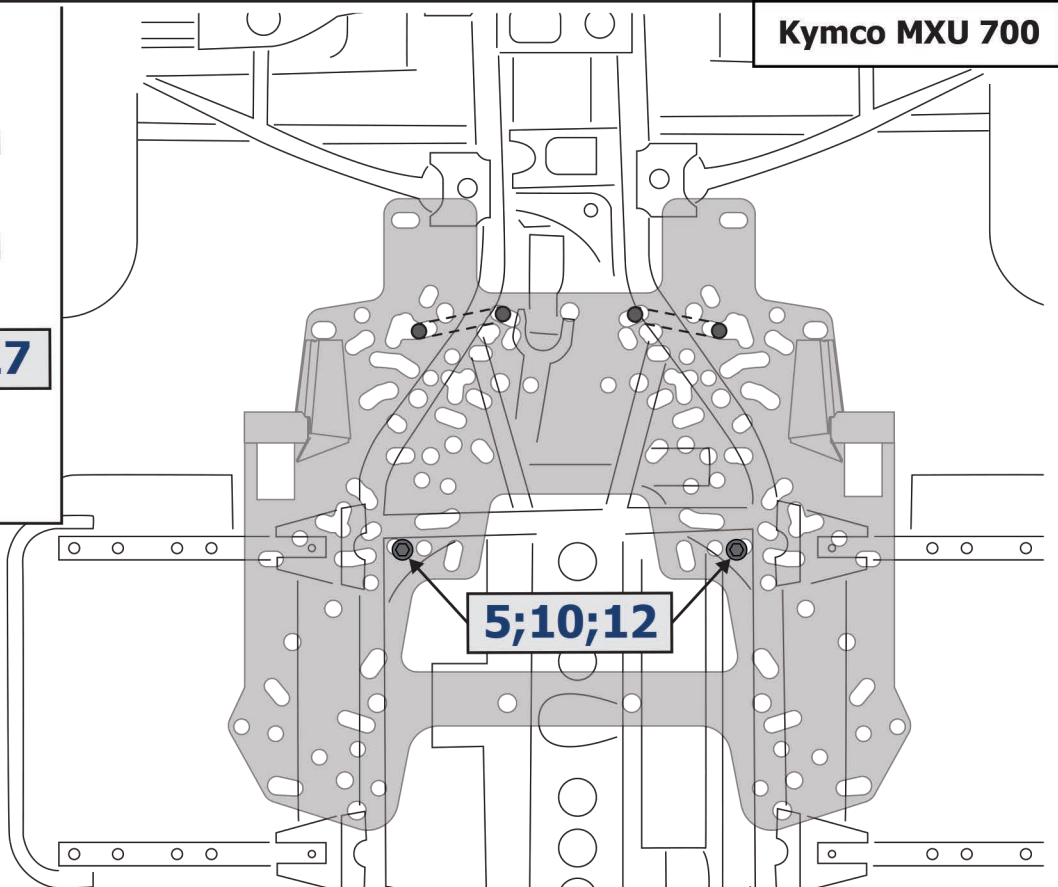

Kymco MXU 700

Polaris Sportsman 570