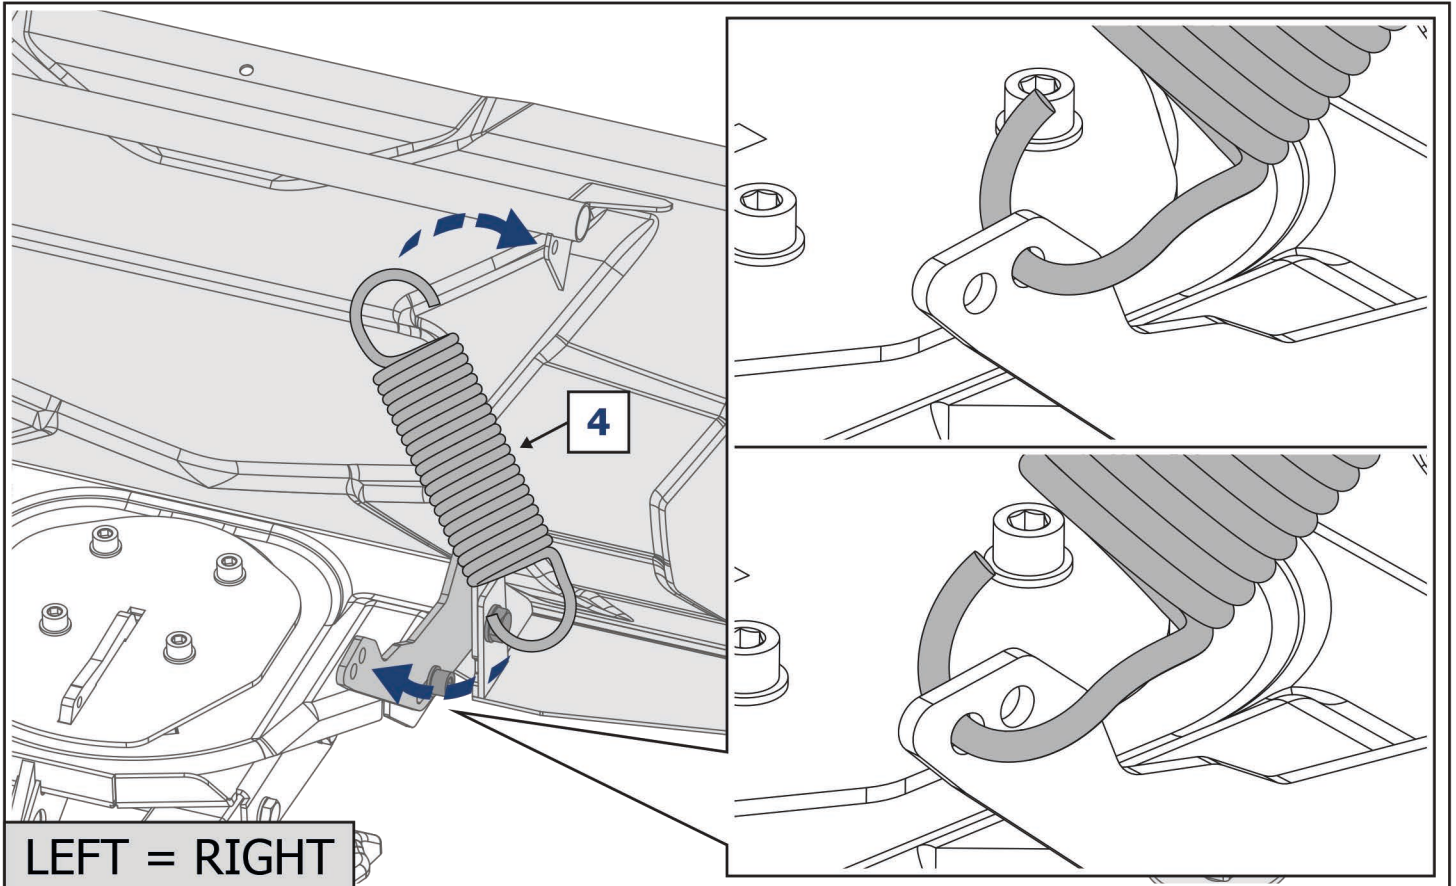

Крепление универсального снегоотвала / Universal snow blade mounting pad
444.0053.1

1

x1

2  x4	3  x4	4  x2	5  M6x30 x2	6  M8x20 x4	7  M8x35 x2
8  M8x80 x8	9  M10x35 x3	10  ø6 x2	11  ø8 x4	12  ø8 x8	13  ø10 x3
14  M8x65/15 x2	15  M10x65/35,5 x1	16  M10x105/35 x2	17  M8 x8		