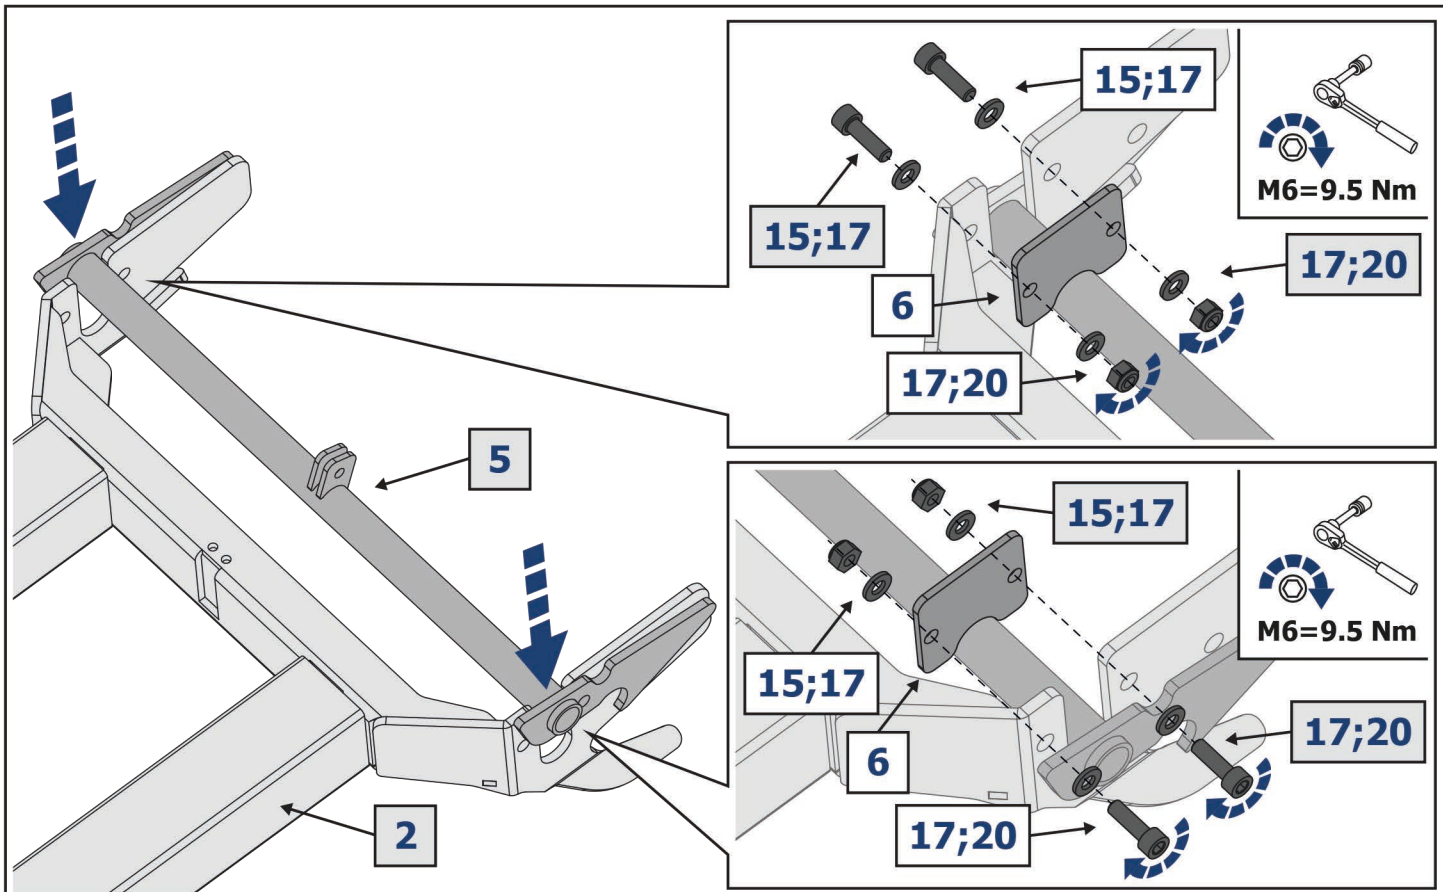

EN Movement Arrow
DE Bewegungsrichtung
RU Движение

EN Location/Position Arrow
DE Anordnung/Positionsrichtung
RU Расположение

EN Screw Arrow
DE Drehungsrichtung
RU Поворот

Рама / Frame
444.0098.1

	EN Ratchet DE Ratsche RU Трещётка		S - 10; S - 17; S - 19		HEX S - 5
---	---	---	------------------------------	--	--------------

1  x1		2  x1		3  x2	
4  x2	5  x1	6  x2	7  x4	8  x1	9  x2
10  x2	11  x1	12  M10x75 x8	13  M12x70 x2	14  M12x100 x4	15  M6x20 x6
16  M6x25 x2	17  ø6 x16	18  ø10 x16	19  ø12 x6	20  M6 x8	21  M10 x8
22  M12 x6	23  x2	24  x1			