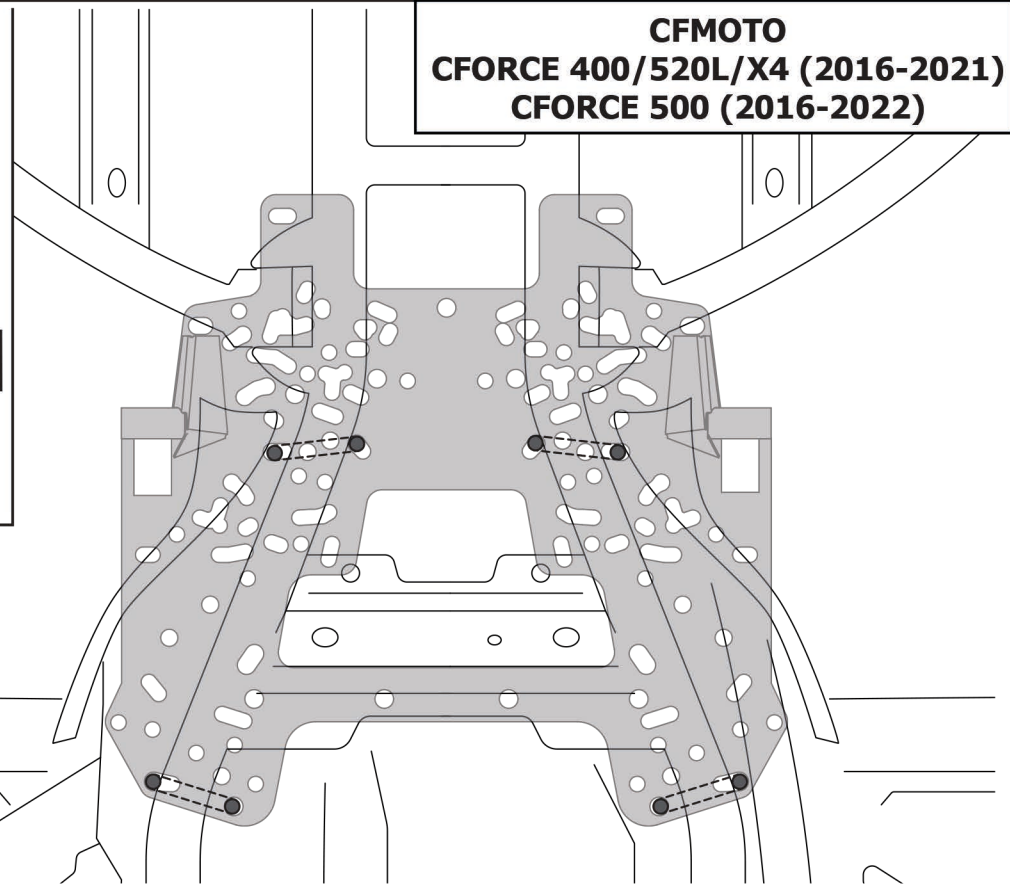

Arctic Cat
TRV 500/700/1000
MUD PRO 700/1000

CFMOTO
CFORCE 400/520L/X4 (2016-2021)
CFORCE 500 (2016-2022)