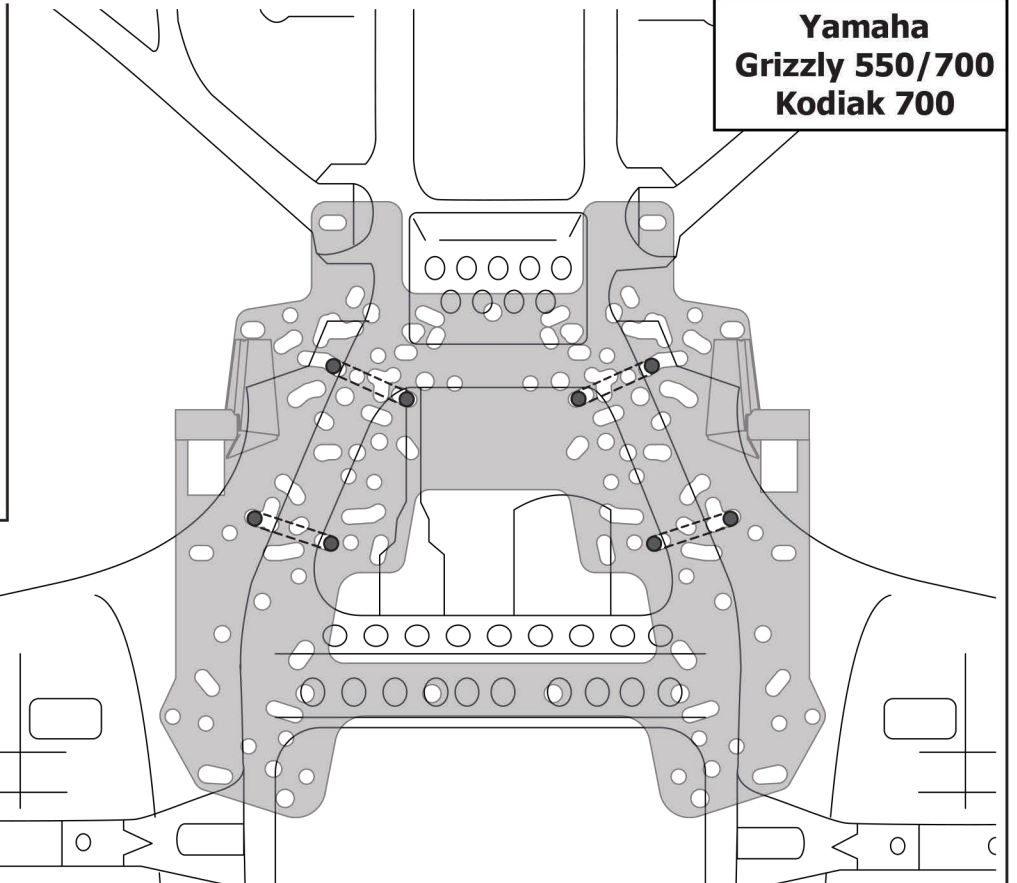

**Yamaha
Grizzly 350/450**

**Yamaha
Grizzly 550/700
Kodiak 700**