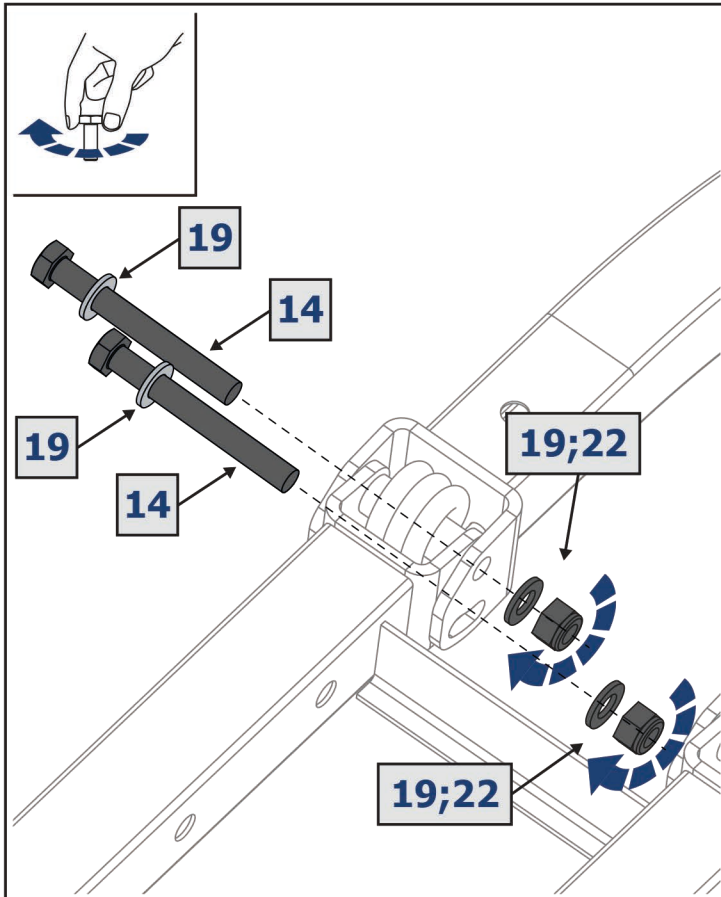

EN Movement Arrow
DE Bewegungsrichtung
RU Движение

EN Location/Position Arrow
DE Anordnung/Positionsrichtung
RU Расположение

EN Screw Arrow
DE Drehungsrichtung
RU Поворот

Рама / Frame
444.0098.1

	EN Ratchet DE Ratsche RU Трещётка		S - 10; S - 17; S - 19		HEX S - 5
---	---	---	------------------------------	--	--------------

1  x1		2  x1		3  x2	
4  x2	5  x1	6  x2	7  x4	8  x1	9  x2
10  x2	11  x1	12  M10x75 x8	13  M12x70 x2	14  M12x100 x4	15  M6x20 x6
16  M6x25 x2	17  ø6 x16	18  ø10 x16	19  ø12 x6	20  M6 x8	21  M10 x8
22  M12 x6	23  x2	24  x1			