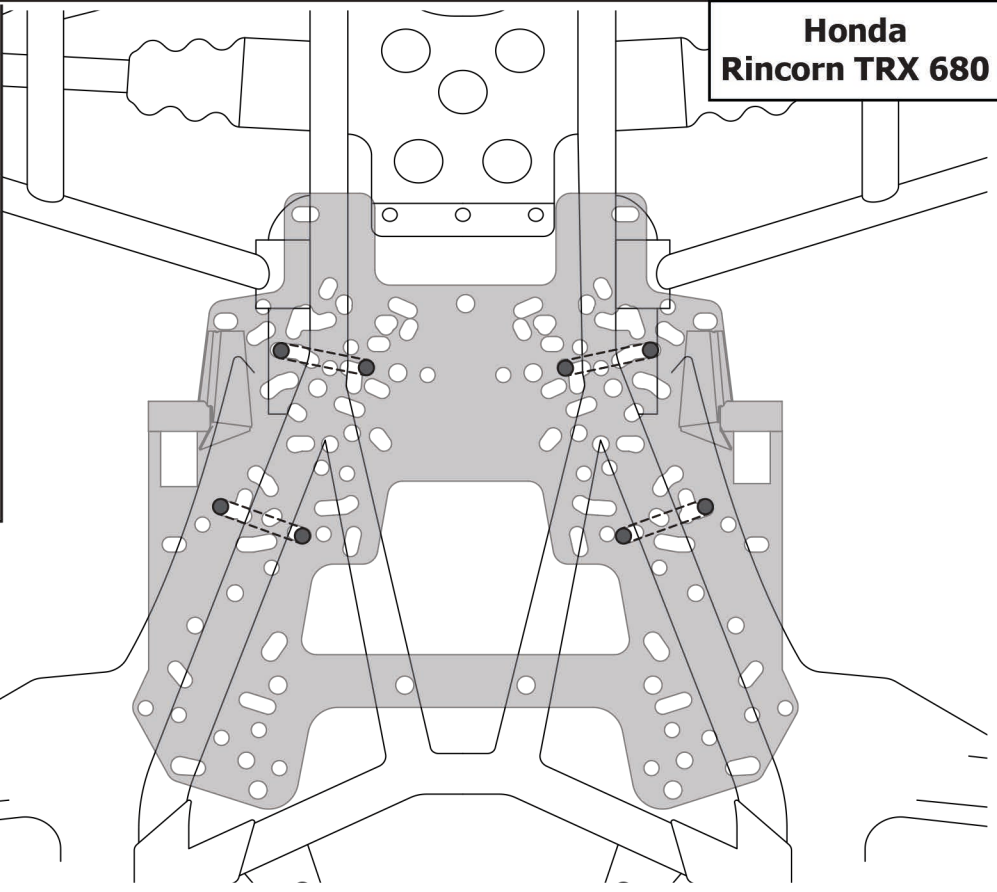

**Honda
TRX 420/500**

**Honda
Rincorn TRX 680**