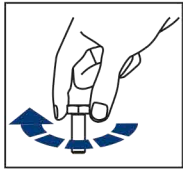

EN BRACKET FOR GUN BOOT KOLPIN CLASSIC

DE HALTERUNG ZUR BEFESTIGUNG DES GEWEHRKOFFERS

RU КРОНШТЕЙН ДЛЯ КРЕПЛЕНИЯ РУЖЕЙНОГО ЧЕХЛА

For: KOLPIN CLASSIC

2444.0094.1

EN Regular fasteners
DE Originale montageile
RU Штатный крепеж

EN Regular fasteners
DE Originale montageile
RU Штатный крепеж

EN Screw a several turns
DE Für wenigen Umdrehungen befestigen
RU Вкрутить на несколько оборотов

EN Loosen bolts
DE Bolzen lockern
RU Выкрутить на несколько оборотов