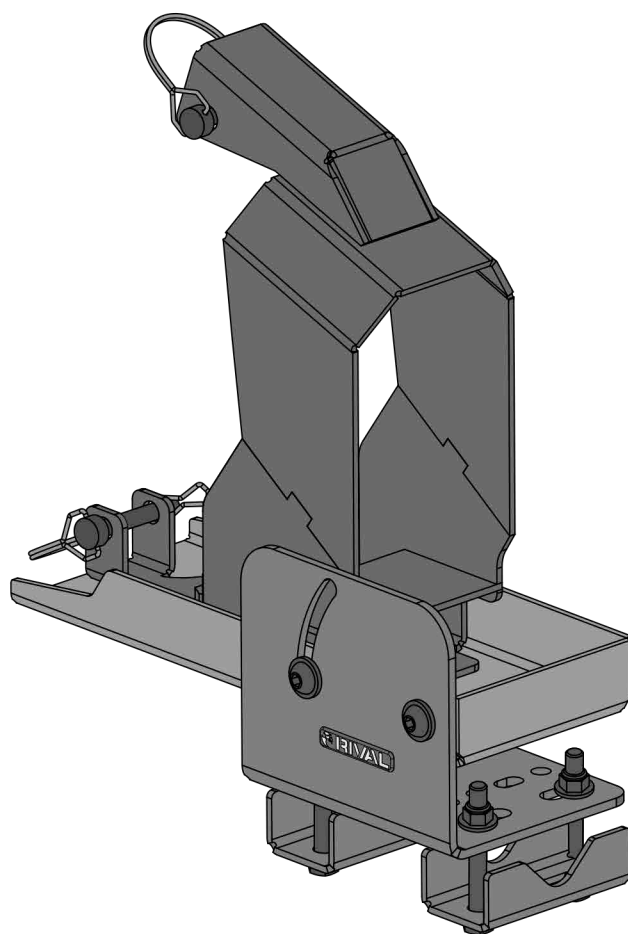

EN BRACKET FOR GUN BOOT KOLPIN CLASSIC

DE HALTERUNG ZUR BEFESTIGUNG DES GEWEHRKOFFERS

RU КРОНШТЕЙН ДЛЯ КРЕПЛЕНИЯ РУЖЕЙНОГО ЧЕХЛА

For: KOLPIN CLASSIC

2444.0094.1

EN Regular fasteners
DE Originale montageile
RU Штатный крепеж

EN Regular fasteners
DE Originale montageile
RU Штатный крепеж

EN Screw a several turns
DE Für wenigen Umdrehungen befestigen
RU Вкрутить на несколько оборотов

EN Loosen bolts
DE Bolzen lockern
RU Выкрутить на несколько оборотов