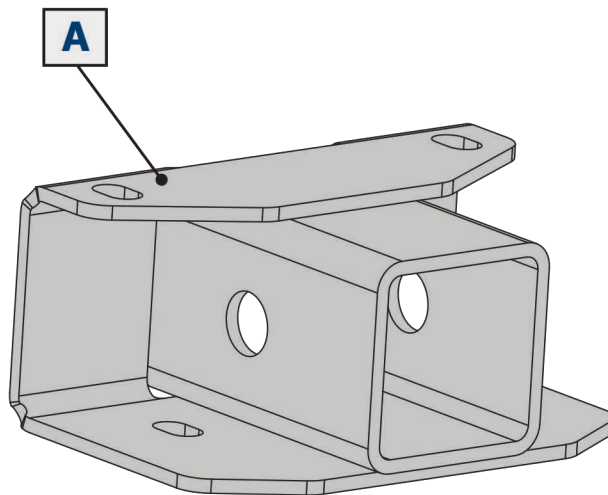

EN Movement Arrow
DE Bewegungsrichtung
RU Движение

EN Location / Position Arrow
DE Anordnung / Positionsrichtung
RU Расположение

EN Screw Arrow
DE Drehrichtung
RU Поворот

 <p>EN Ratchet DE Ratsche RU Трещётка</p>	 <p>S - 13</p>	 <p>EN Wrench DE Schraubenschlüssel RU Гаечный ключ</p>	<p>13 mm</p>
--	---	--	--------------