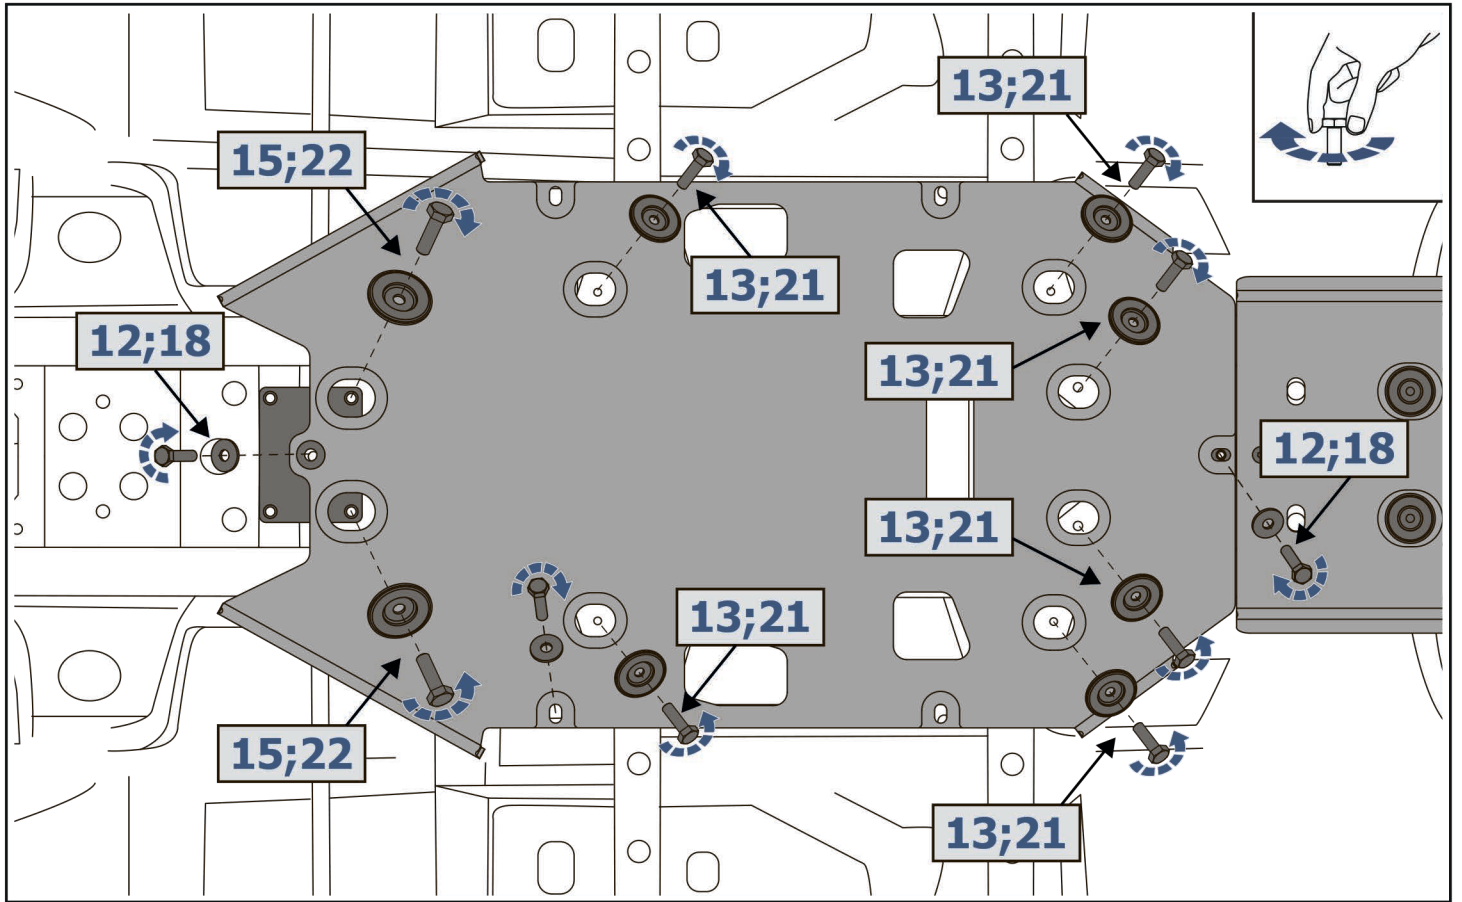

EN SKID PLATE KIT INSTALLATION MANUAL

DE MONTAGEANLEITUNG FÜR UNTERBODENSCHUTZ SYSTEM

RU ИНСТРУКЦИЯ ПО УСТАНОВКЕ КОМПЛЕКТА ЗАЩИТ

**For: AODES PATHCROSS 650S/650L/850S/
850L/1000S/1000L (2023-)**

K.8510.2

EN Regular fasteners
DE Normale Befestigung
RU Штатный крепёж

EN Movement Arrow
DE Bewegungsrichtung
RU Движение

EN Location / Position Arrow
DE Anordnung / Positionsrichtung
RU Расположение

EN Screw Arrow
DE Drehrichtung
RU Поворот

	EN Ratchet DE Ratsche RU Трещётка		S - 10 S - 13		HEX S - 4; S - 6		EN Mallet DE Holzhammer RU Киянка		EN Office Knife DE Büromesser RU Канцелярский нож
---	---	---	------------------	---	------------------------	---	---	---	---

1  x2	2  x4	3  x2	4  x2	5  x1	6  x1
7  x2	8  x1	9  x5	10  x4	11  x10	12  x13
13  M6x25 x10	14  M6x35 x2	15  M8x20 x28	16  M8x70 x2	17  M6x16 x5	18  ø6 x9
19  ø8 x8	20  ø8 x8	21  ø6 x16	22  ø8 x14		

FOR AODES PATHCROSS 650L/850L/1000L