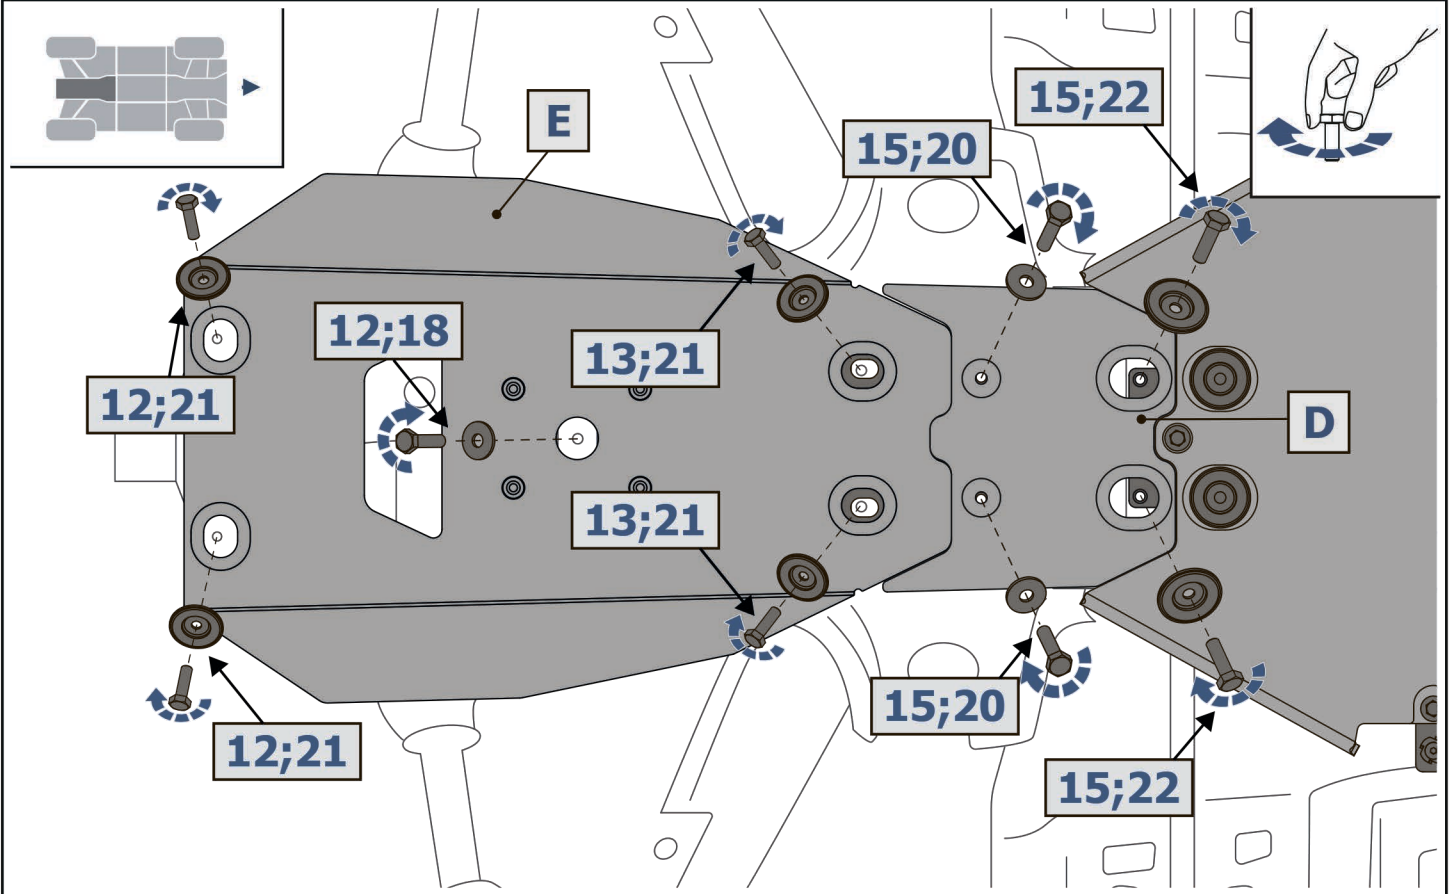

EN SKID PLATE KIT INSTALLATION MANUAL

DE MONTAGEANLEITUNG FÜR UNTERBODENSCHUTZ SYSTEM

RU ИНСТРУКЦИЯ ПО УСТАНОВКЕ КОМПЛЕКТА ЗАЩИТ

**For: AODES PATHCROSS 650S/650L/850S/
850L/1000S/1000L (2023-)**

K.8510.2

EN Regular fasteners
DE Normale Befestigung
RU Штатный крепёж

EN Movement Arrow
DE Bewegungsrichtung
RU Движение

EN Location / Position Arrow
DE Anordnung / Positionsrichtung
RU Расположение

EN Screw Arrow
DE Drehrichtung
RU Поворот

	EN Ratchet DE Ratsche RU Трещётка		S - 10 S - 13		HEX S - 4; S - 6		EN Mallet DE Holzhammer RU Киянка		EN Office Knife DE Büromesser RU Канцелярский нож
---	---	---	------------------	---	------------------------	---	---	---	---

1  x2	2  x4	3  x2	4  x2	5  x1	6  x1
7  x2	8  x1	9  x5	10  x4	11  x10	12  x13
13  M6x25 x10	14  M6x35 x2	15  M8x20 x28	16  M8x70 x2	17  M6x16 x5	18  ø6 x9
19  ø8 x8	20  ø8 x8	21  ø6 x16	22  ø8 x14		

FOR AODES PATHCROSS 650L/850L/1000L