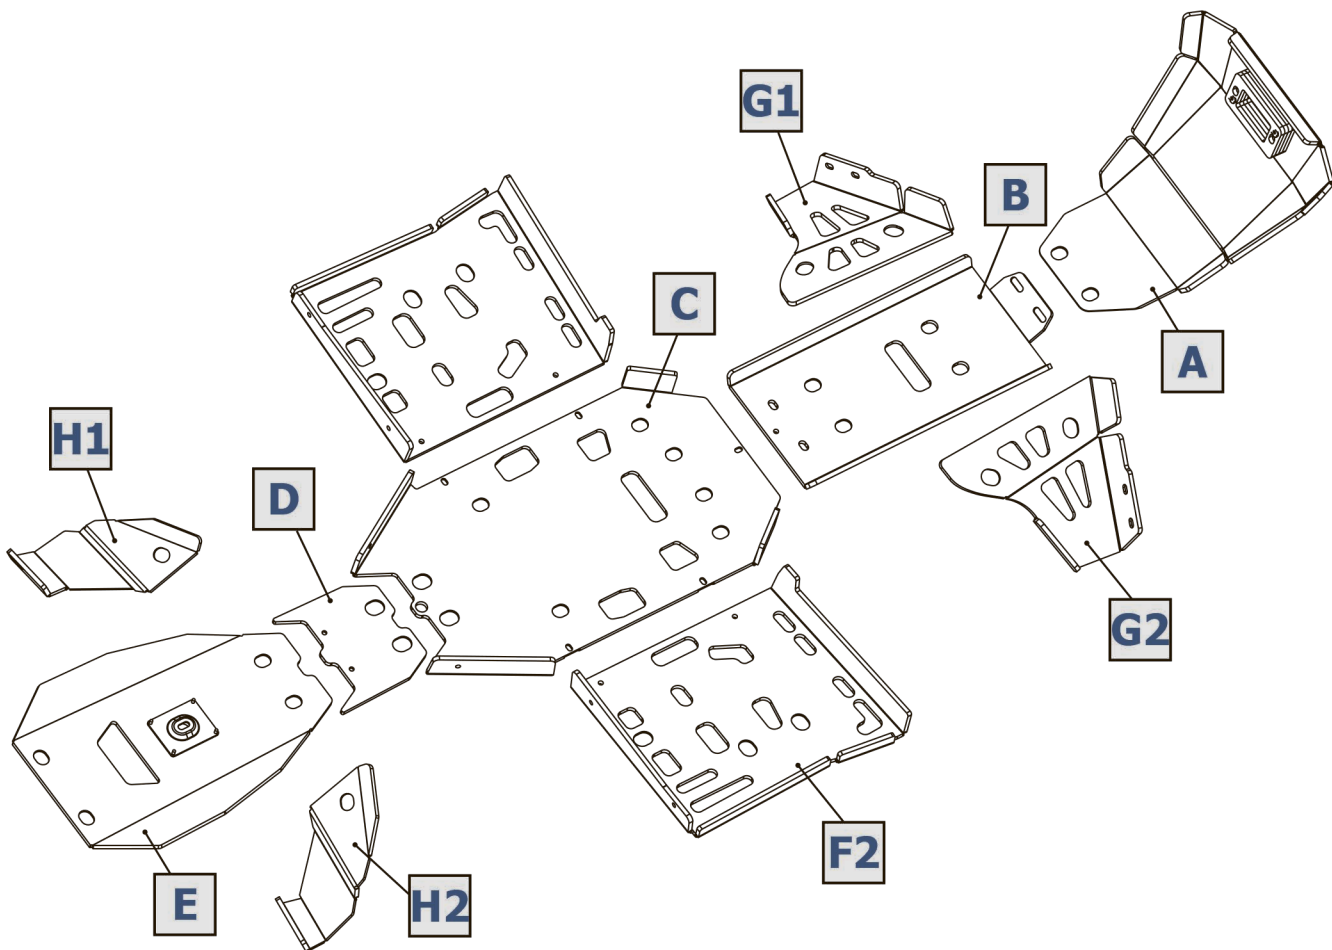

EN SKID PLATE KIT INSTALLATION MANUAL

DE MONTAGEANLEITUNG FÜR UNTERBODENSCHUTZ SYSTEM

RU ИНСТРУКЦИЯ ПО УСТАНОВКЕ КОМПЛЕКТА ЗАЩИТ

**For: AODES PATHCROSS 650S/650L/850S/
850L/1000S/1000L (2023-)**

K.8510.2

EN Regular fasteners
DE Normale Befestigung
RU Штатный крепёж

EN Movement Arrow
DE Bewegungsrichtung
RU Движение

EN Location / Position Arrow
DE Anordnung / Positionsrichtung
RU Расположение

EN Screw Arrow
DE Drehrichtung
RU Поворот

	EN Ratchet DE Ratsche RU Трещётка		S - 10 S - 13		HEX S - 4; S - 6		EN Mallet DE Holzhammer RU Киянка		EN Office Knife DE Büromesser RU Канцелярский нож
---	---	---	------------------	---	------------------------	---	---	---	---

1  x2	2  x4	3  x2	4  x2	5  x1	6  x1
7  x2	8  x1	9  x5	10  x4	11  x10	12  x13
13  M6x25 x10	14  M6x35 x2	15  M8x20 x28	16  M8x70 x2	17  M6x16 x5	18  ø6 x9
19  ø8 x8	20  ø8 x8	21  ø6 x16	22  ø8 x14		

FOR AODES PATHCROSS 650L/850L/1000L