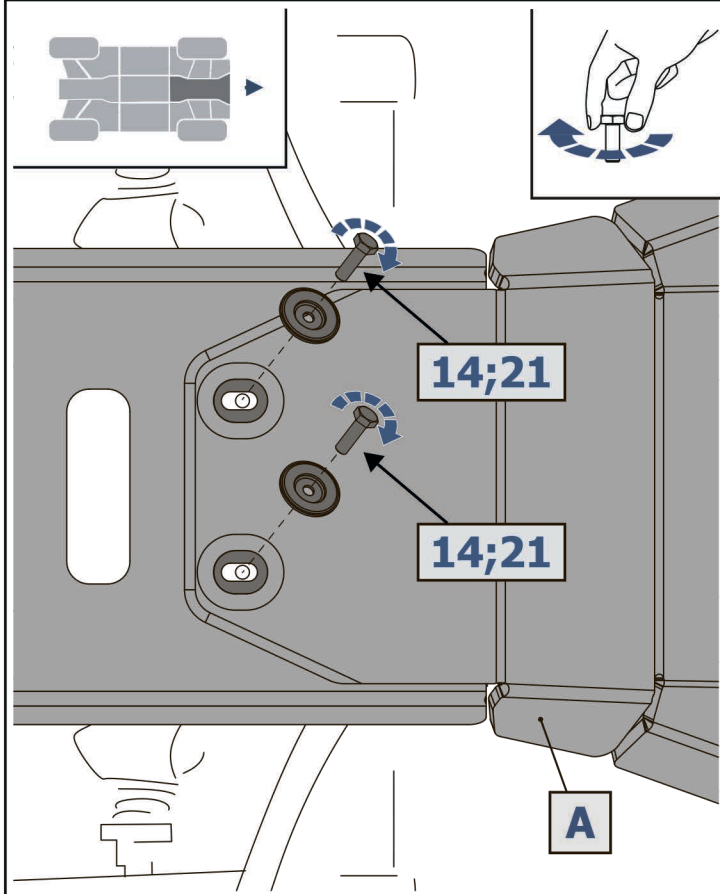

EN SKID PLATE KIT INSTALLATION MANUAL

DE MONTAGEANLEITUNG FÜR UNTERBODENSCHUTZ SYSTEM

RU ИНСТРУКЦИЯ ПО УСТАНОВКЕ КОМПЛЕКТА ЗАЩИТ

**For: AODES PATHCROSS 650S/650L/850S/
850L/1000S/1000L (2023-)**

K.8510.2

EN Regular fasteners
DE Normale Befestigung
RU Штатный крепёж

EN Movement Arrow
DE Bewegungsrichtung
RU Движение

EN Location / Position Arrow
DE Anordnung / Positionsrichtung
RU Расположение

EN Screw Arrow
DE Drehrichtung
RU Поворот

	EN Ratchet DE Ratsche RU Трещётка		S - 10 S - 13		HEX S - 4; S - 6		EN Mallet DE Holzhammer RU Киянка		EN Office Knife DE Büromesser RU Канцелярский нож
---	---	---	------------------	---	------------------------	---	---	---	---

1  x2	2  x4	3  x2	4  x2	5  x1	6  x1
7  x2	8  x1	9  x5	10  x4	11  x10	12  x13
13  M6x25 x10	14  M6x35 x2	15  M8x20 x28	16  M8x70 x2	17  M6x16 x5	18  ø6 x9
19  ø8 x8	20  ø8 x8	21  ø6 x16	22  ø8 x14		

FOR AODES PATHCROSS 650L/850L/1000L