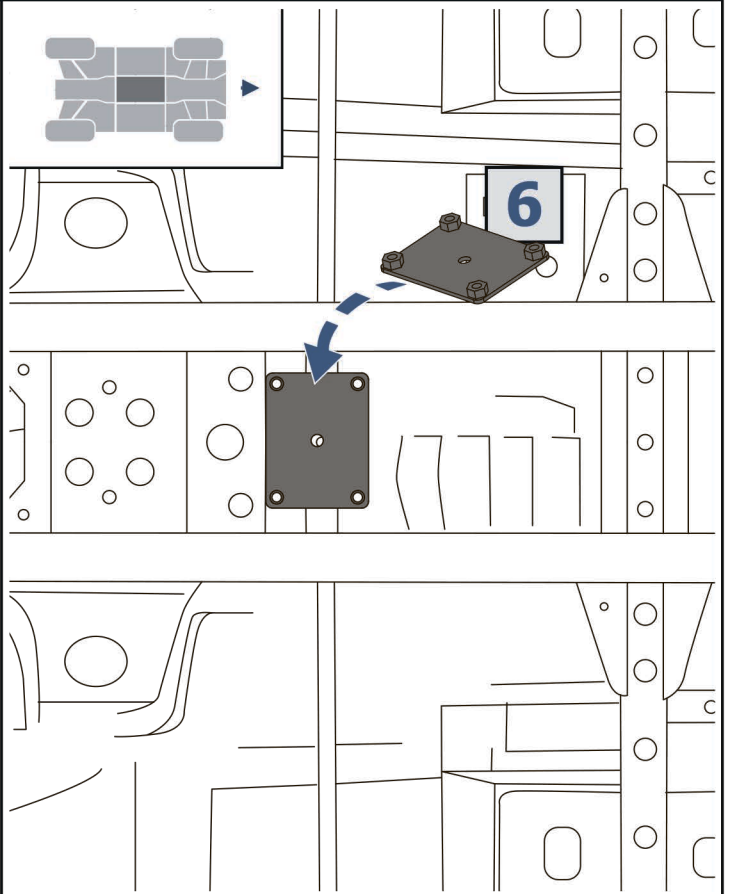

EN SKID PLATE KIT INSTALLATION MANUAL

DE MONTAGEANLEITUNG FÜR UNTERBODENSCHUTZ SYSTEM

RU ИНСТРУКЦИЯ ПО УСТАНОВКЕ КОМПЛЕКТА ЗАЩИТ

**For: AODES PATHCROSS 650S/650L/850S/
850L/1000S/1000L (2023-)**

K.8510.2

EN Regular fasteners
DE Normale Befestigung
RU Штатный крепёж

EN Movement Arrow
DE Bewegungsrichtung
RU Движение

EN Location / Position Arrow
DE Anordnung / Positionsrichtung
RU Расположение

EN Screw Arrow
DE Drehrichtung
RU Поворот

	EN Ratchet DE Ratsche RU Трещётка		S - 10 S - 13		HEX S - 4; S - 6		EN Mallet DE Holzhammer RU Киянка		EN Office Knife DE Büromesser RU Канцелярский нож
---	---	---	------------------	---	------------------------	---	---	---	---

1  x2	2  x4	3  x2	4  x2	5  x1	6  x1
7  x2	8  x1	9  x5	10  x4	11  x10	12  x13
13  M6x25 x10	14  M6x35 x2	15  M8x20 x28	16  M8x70 x2	17  M6x16 x5	18  ø6 x9
19  ø8 x8	20  ø8 x8	21  ø6 x16	22  ø8 x14		

FOR AODES PATHCROSS 650L/850L/1000L