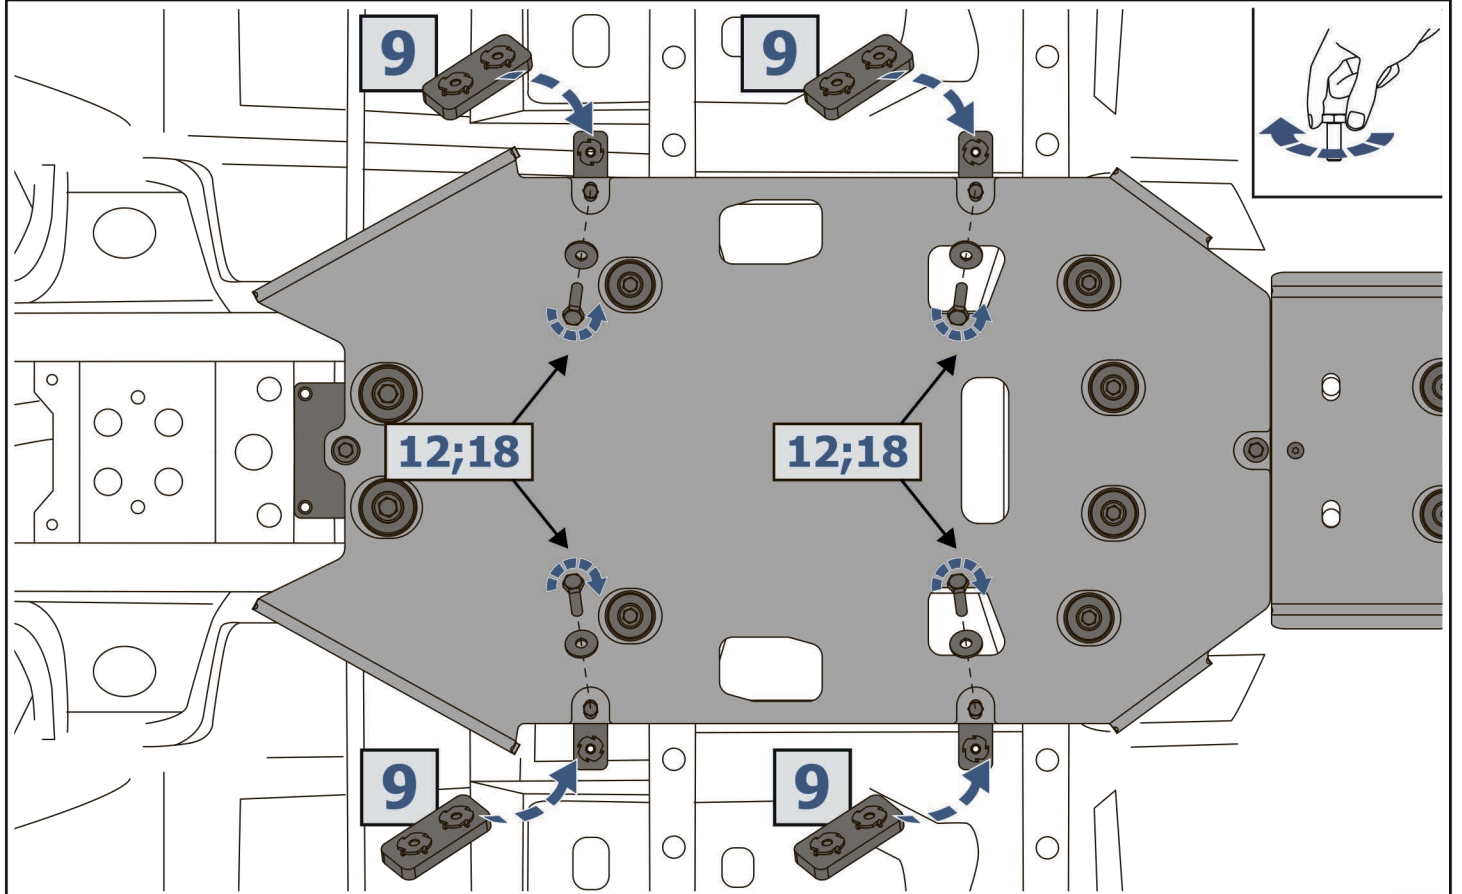

EN SKID PLATE KIT INSTALLATION MANUAL

DE MONTAGEANLEITUNG FÜR UNTERBODENSCHUTZ SYSTEM

RU ИНСТРУКЦИЯ ПО УСТАНОВКЕ КОМПЛЕКТА ЗАЩИТ

**For: AODES PATHCROSS 650S/650L/850S/
850L/1000S/1000L (2023-)**

K.8510.2

EN Regular fasteners
DE Normale Befestigung
RU Штатный крепёж

EN Movement Arrow
DE Bewegungsrichtung
RU Движение

EN Location / Position Arrow
DE Anordnung / Positionsrichtung
RU Расположение

EN Screw Arrow
DE Drehrichtung
RU Поворот

	EN Ratchet DE Ratsche RU Трещётка		S - 10 S - 13		HEX S - 4; S - 6		EN Mallet DE Holzhammer RU Киянка		EN Office Knife DE Büromesser RU Канцелярский нож
---	---	---	------------------	---	------------------------	---	---	---	---

1  x2	2  x4	3  x2	4  x2	5  x1	6  x1
7  x2	8  x1	9  x5	10  x4	11  x10	12  x13
13  M6x25 x10	14  M6x35 x2	15  M8x20 x28	16  M8x70 x2	17  M6x16 x5	18  ø6 x9
19  ø8 x8	20  ø8 x8	21  ø6 x16	22  ø8 x14		

FOR AODES PATHCROSS 650L/850L/1000L