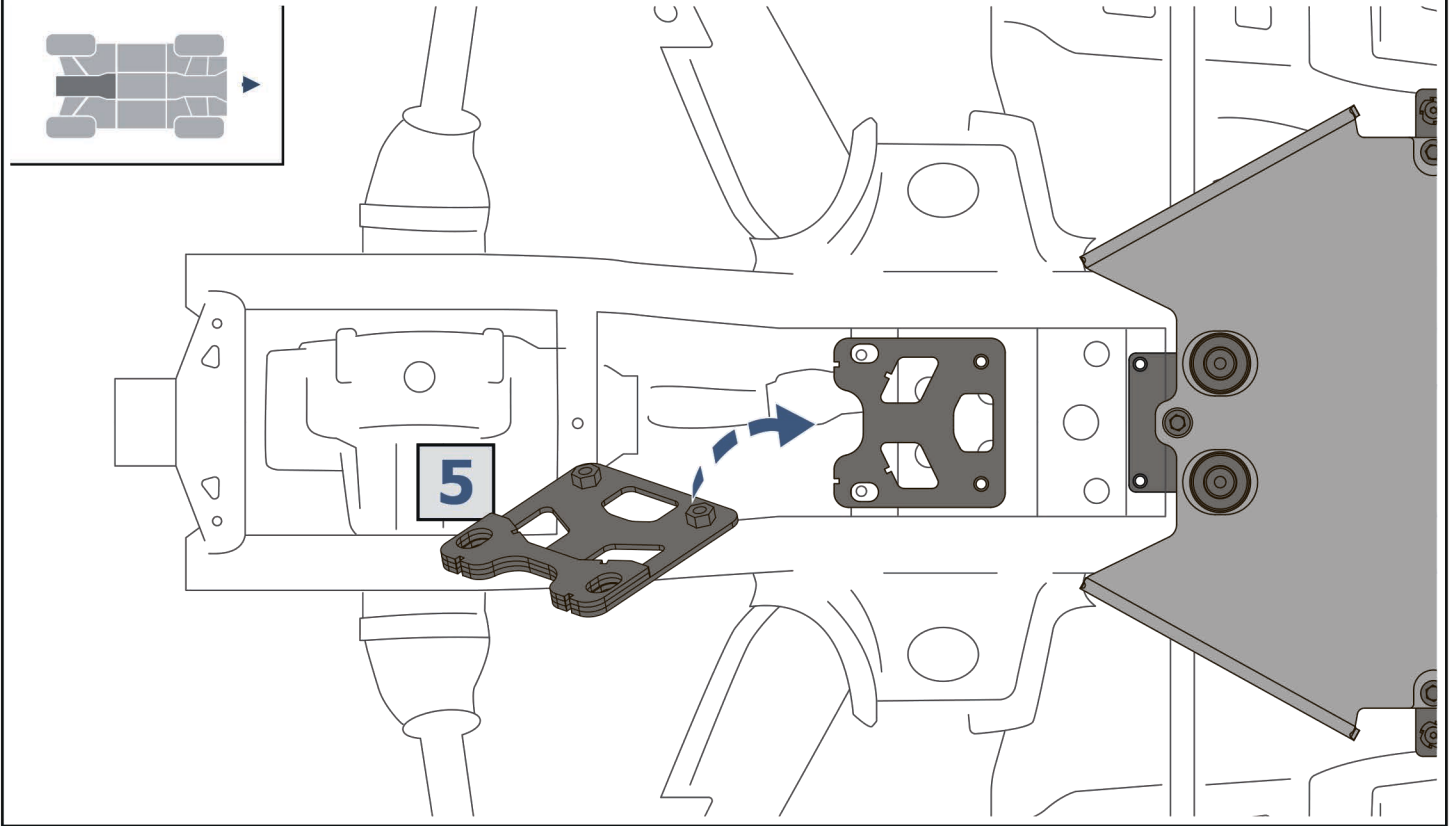

FOR AODES PATHCROSS 650L/850L/1000L