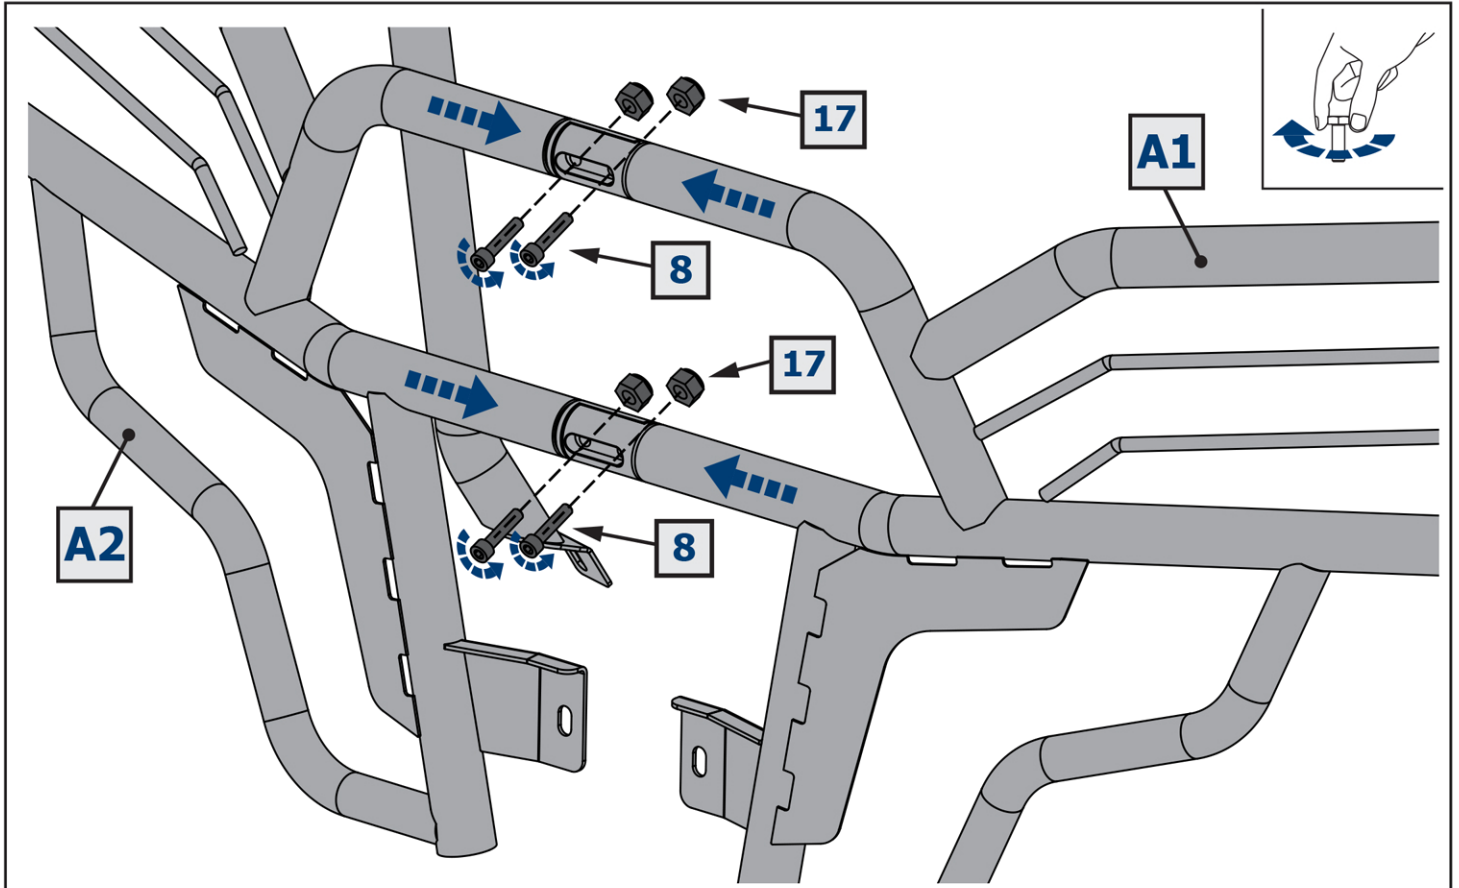

EN Regular fasteners
DE Originale montageteile
RU Штатный крепеж

EN Screw a several turns
DE Für wenigen Umdrehungen befestigen
RU Вкрутить на несколько оборотов

EN Loosen bolts
DE Bolzen lockern
RU Выкрутить на несколько оборотов

EN Movement Arrow
DE Bewegungsrichtung
RU Движение

EN Location/Position Arrow
DE Anordnung/Positionsrichtung
RU Расположение

EN Screw Arrow
DE Drehungsrichtung
RU Поворот

1	 x1	2	 x1	3	 x1	4	 x1	5	 x1	6	 x1
7	 x2	8	 M8x30 x4	9	 M10x30 x2	10	 M8x20 x20	11	 M6x20 x2	12	 Ø6 x2
13	 Ø8 x20	14	 Ø8 x2	15	 Ø10 x2	16	 x2	17	 M8 x6		