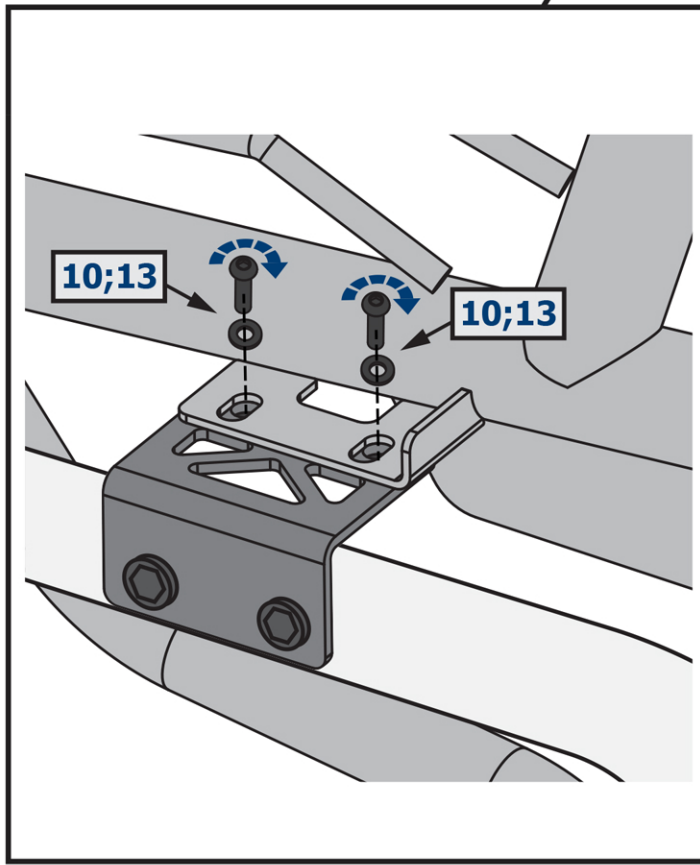

EN Movement Arrow
DE Bewegungsrichtung
RU Движение

EN Location/Position Arrow
DE Anordnung/Positionsrichtung
RU Расположение

EN Screw Arrow
DE Drehungsrichtung
RU Поворот

1	 x1	2	 x1	3	 x1	4	 x1	5	 x1	6	 x1
7	 x2	8	 M8x30 x4	9	 M10x30 x2	10	 M8x20 x20	11	 M6x20 x2	12	 Ø6 x2
13	 Ø8 x20	14	 Ø8 x2	15	 Ø10 x2	16	 x2	17	 M8 x6		