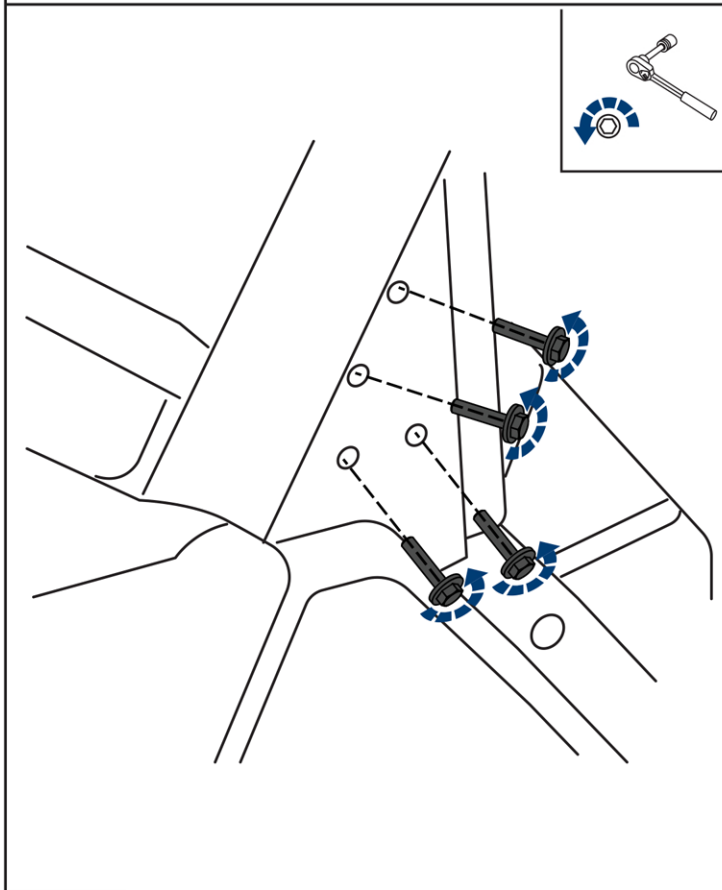

EN BUMPER KIT INSTALLATION MANUAL

DE MONTAGEEINLEITUNG FÜR STOBFÄNGER-KIT

RU ИНСТРУКЦИЯ ПО УСТАНОВКЕ ПЕРЕДНЕГО БАМПЕРА

For: CFMOTO UForce 1000 EPS (2019-)

2444.6893.1

EN Regular fasteners
DE Originale montageteile
RU Штатный крепеж

EN Regular fasteners
DE Originale montageteile
RU Штатный крепеж

EN Screw a several turns
DE Für wenigen Umdrehungen befestigen
RU Вкрутить на несколько оборотов

EN Loosen bolts
DE Bolzen lockern
RU Выкрутить на несколько оборотов

EN Movement Arrow
DE Bewegungsrichtung
RU Движение

EN Location/Position Arrow
DE Anordnung/Positionsrichtung
RU Расположение

EN Screw Arrow
DE Drehungsrichtung
RU Поворот

1	 x1	2	 x1	3	 x1	4	 x1	5	 x1	6	 x1
7	 x2	8	 M8x30 x4	9	 M10x30 x2	10	 M8x20 x20	11	 M6x20 x2	12	 Ø6 x2
13	 Ø8 x20	14	 Ø8 x2	15	 Ø10 x2	16	 x2	17	 M8 x6		