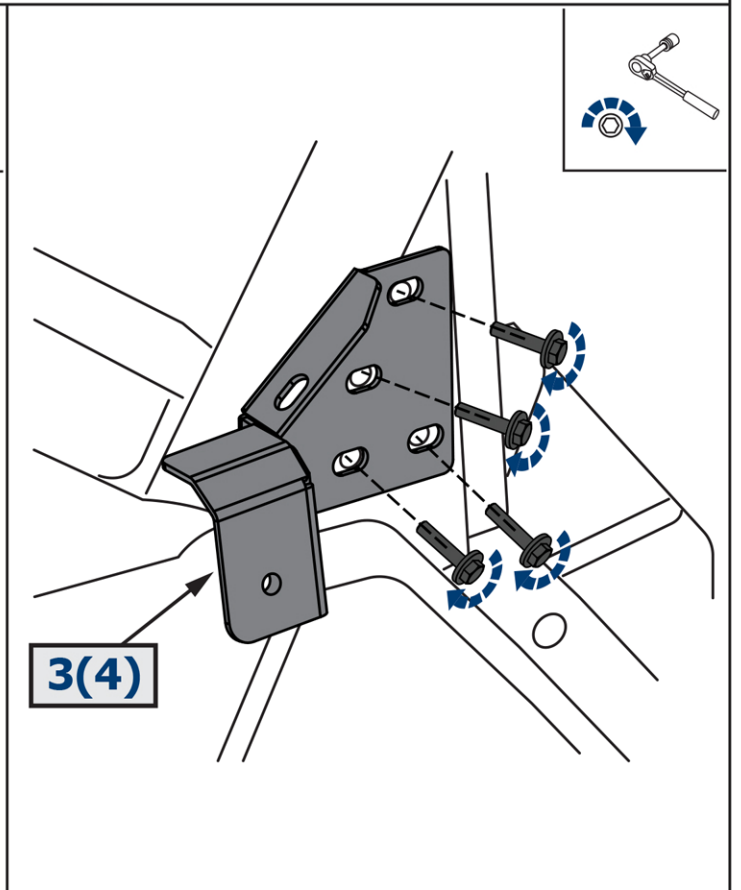

EN BUMPER KIT INSTALLATION MANUAL

DE MONTAGEEINLEITUNG FÜR STOBFÄNGER-KIT

RU ИНСТРУКЦИЯ ПО УСТАНОВКЕ ПЕРЕДНЕГО БАМПЕРА

For: CFMOTO UForce 1000 EPS (2019-)

2444.6893.1

EN Regular fasteners
DE Originale montageteile
RU Штатный крепеж

EN Regular fasteners
DE Originale montageteile
RU Штатный крепеж

EN Screw a several turns
DE Für wenigen Umdrehungen befestigen
RU Вкрутить на несколько оборотов

EN Loosen bolts
DE Bolzen lockern
RU Выкрутить на несколько оборотов

EN Movement Arrow
DE Bewegungsrichtung
RU Движение

EN Location/Position Arrow
DE Anordnung/Positionsrichtung
RU Расположение

EN Screw Arrow
DE Drehungsrichtung
RU Поворот

1	 x1	2	 x1	3	 x1	4	 x1	5	 x1	6	 x1
7	 x2	8	 M8x30 x4	9	 M10x30 x2	10	 M8x20 x20	11	 M6x20 x2	12	 Ø6 x2
13	 Ø8 x20	14	 Ø8 x2	15	 Ø10 x2	16	 x2	17	 M8 x6		