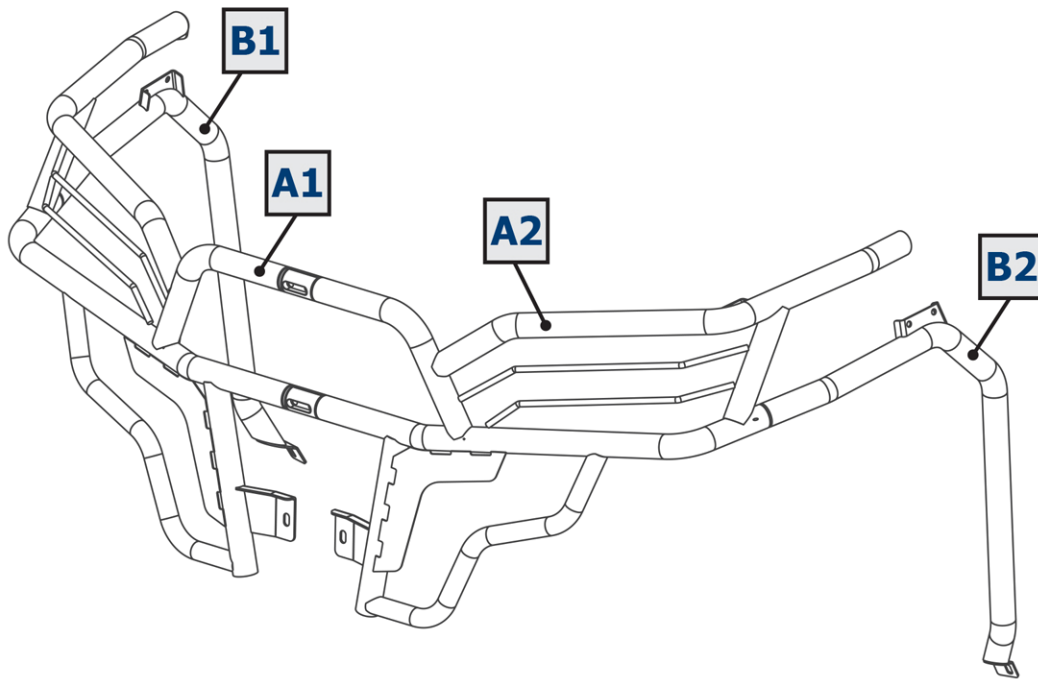

EN BUMPER KIT INSTALLATION MANUAL

DE MONTAGEEINLEITUNG FÜR STOBFÄNGER-KIT

RU ИНСТРУКЦИЯ ПО УСТАНОВКЕ ПЕРЕДНЕГО БАМПЕРА

For: CFMOTO UForce 1000 EPS (2019-)

2444.6893.1

EN Regular fasteners
DE Originale montageteile
RU Штатный крепеж

EN Regular fasteners
DE Originale montageteile
RU Штатный крепеж

EN Screw a several turns
DE Für wenigen Umdrehungen befestigen
RU Вкрутить на несколько оборотов

EN Loosen bolts
DE Bolzen lockern
RU Выкрутить на несколько оборотов

EN Movement Arrow
DE Bewegungsrichtung
RU Движение

EN Location/Position Arrow
DE Anordnung/Positionsrichtung
RU Расположение

EN Screw Arrow
DE Drehungsrichtung
RU Поворот

1	 x1	2	 x1	3	 x1	4	 x1	5	 x1	6	 x1
7	 x2	8	 M8x30 x4	9	 M10x30 x2	10	 M8x20 x20	11	 M6x20 x2	12	 Ø6 x2
13	 Ø8 x20	14	 Ø8 x2	15	 Ø10 x2	16	 x2	17	 M8 x6		