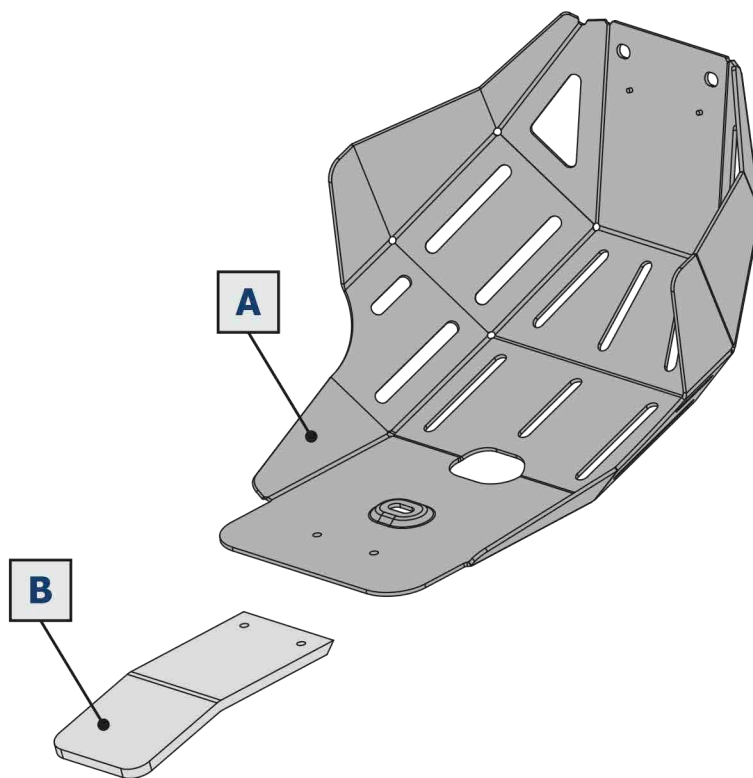

EN SKID PLATE INSTALLATION MANUAL

DE MONTAGEANLEITUNG FÜR UNTERBODENSCHUTZ SYSTEM

RU ИНСТРУКЦИЯ ПО УСТАНОВКЕ КОМПЛЕКТА ЗАЩИТ

For: BSE Z5 (2018-)

2444.8306.1

EN Regular fasteners
DE Originale montageteile
RU Штатный крепеж

EN Regular fasteners
DE Originale montageteile
RU Штатный крепеж

EN Screw a several turns
DE Für wenigen Umdrehungen befestigen
RU Вкрутить на несколько оборотов

EN Loosen bolts
DE Bolzen lockern
RU Выкрутить на несколько оборотов

EN Movement Arrow
DE Bewegungsrichtung
RU Движение

EN Location/Position Arrow
DE Anordnung/Positionsrichtung
RU Расположение

EN Screw Arrow
DE Drehungsrichtung
RU Поворот

1		2		3		4		5		6	
M6x16	x2	M8x30	x3	ø6	x2	ø8	x3	M6	x2		x1
7											
	x1										