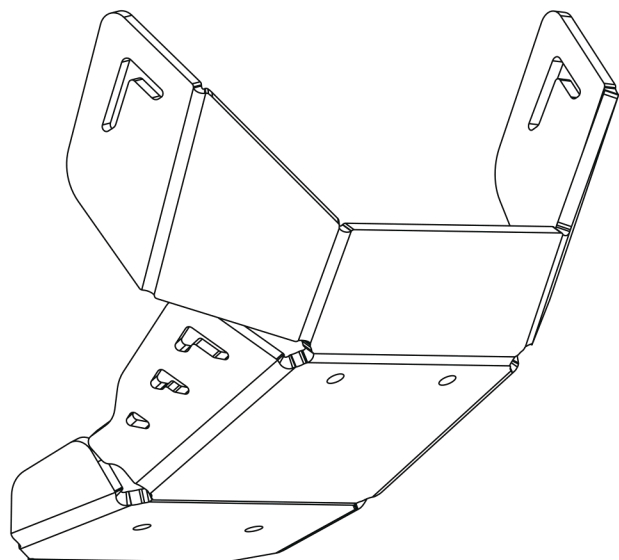

EN SKID PLATE INSTALLATION MANUAL

RU ИНСТРУКЦИЯ ПО УСТАНОВКЕ КОМПЛЕКТА ЗАЩИТ

HDPE 8mm

1

x2

2

M8x35

x4

K.8330.1
for K2R 250 ETC PRO (2024-)

WWW.RIVALPOWERSPORTS.RU

INSTALLATION