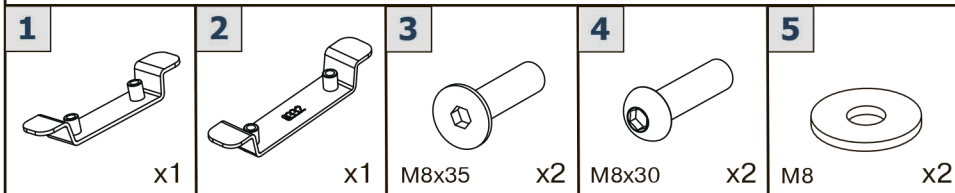

**EN SKID PLATE INSTALLATION MANUAL**

**RU ИНСТРУКЦИЯ ПО УСТАНОВКЕ КОМПЛЕКТА ЗАЩИТ**

HDPE 8mm

K.8332.1  
for KAYO K4 300MX 21/18 (2024- )

**WWW.RIVALPOWERSPORTS.RU**