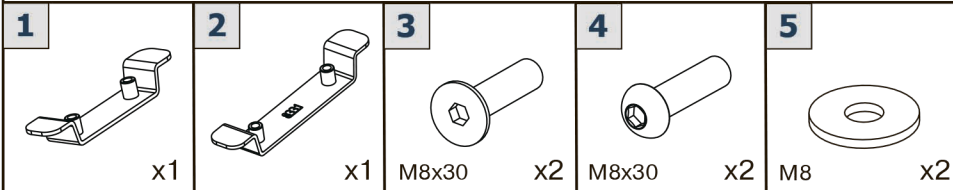

**EN SKID PLATE INSTALLATION MANUAL**

**RU ИНСТРУКЦИЯ ПО УСТАНОВКЕ КОМПЛЕКТА ЗАЩИТ**

HDPE 8mm

K.8331.1  
for K2R 300 EFE PRO (2024-)

**WWW.RIVALPOWERSPORTS.RU**