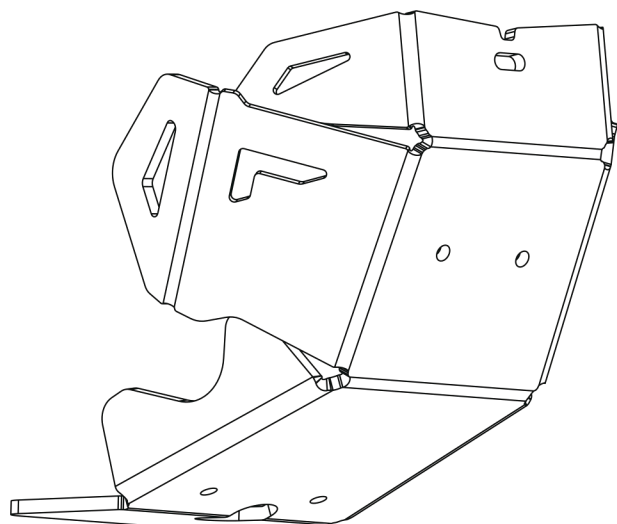

**EN SKID PLATE INSTALLATION MANUAL**

**RU ИНСТРУКЦИЯ ПО УСТАНОВКЕ КОМПЛЕКТА ЗАЩИТ**

HDPE 8mm

K.8331.1  
for K2R 300 EFE PRO (2024-)

**WWW.RIVALPOWERSPORTS.RU**