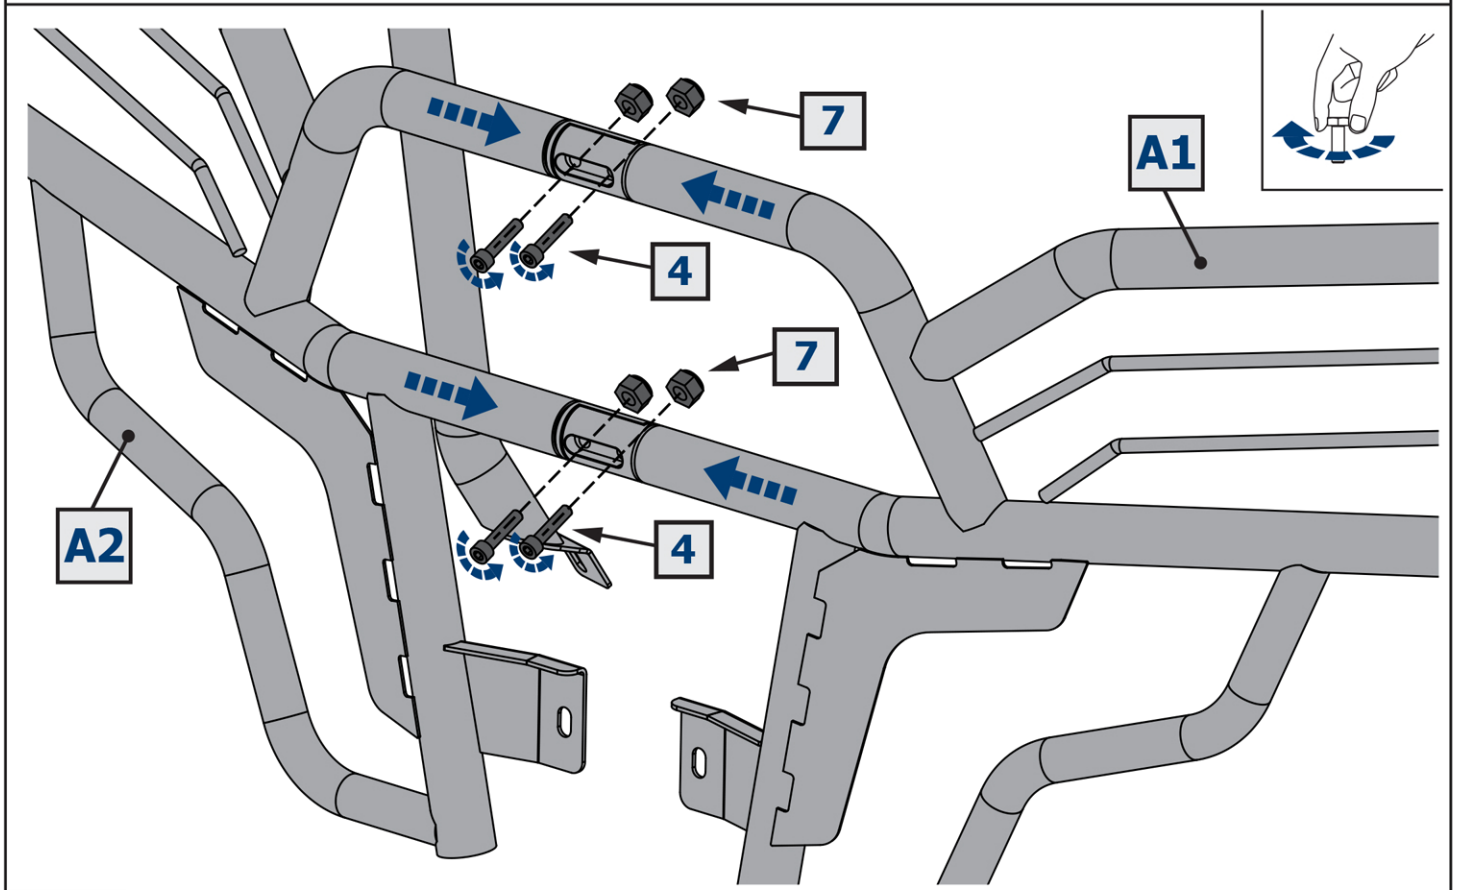

EN Regular fasteners
DE Originale montageteile
RU Штатный крепеж

EN Screw a several turns
DE Für wenigen Umdrehungen befestigen
RU Вкрутить на несколько оборотов

EN Loosen bolts
DE Bolzen lockern
RU Выкрутить на несколько оборотов

EN Movement Arrow
DE Bewegungsrichtung
RU Движение

EN Location/Position Arrow
DE Anordnung/Positionsrichtung
RU Расположение

EN Screw Arrow
DE Drehungsrichtung
RU Поворот

1  x1	2  x1	3  x2	4  M8x30 x4	5  M8x20 x12	6  $\varnothing 8$ x12
7  M8 x4	8  M10x30 x2	9  $\varnothing 10$ x2			

M8=30 Nm

M10=50 Nm

A1=A2