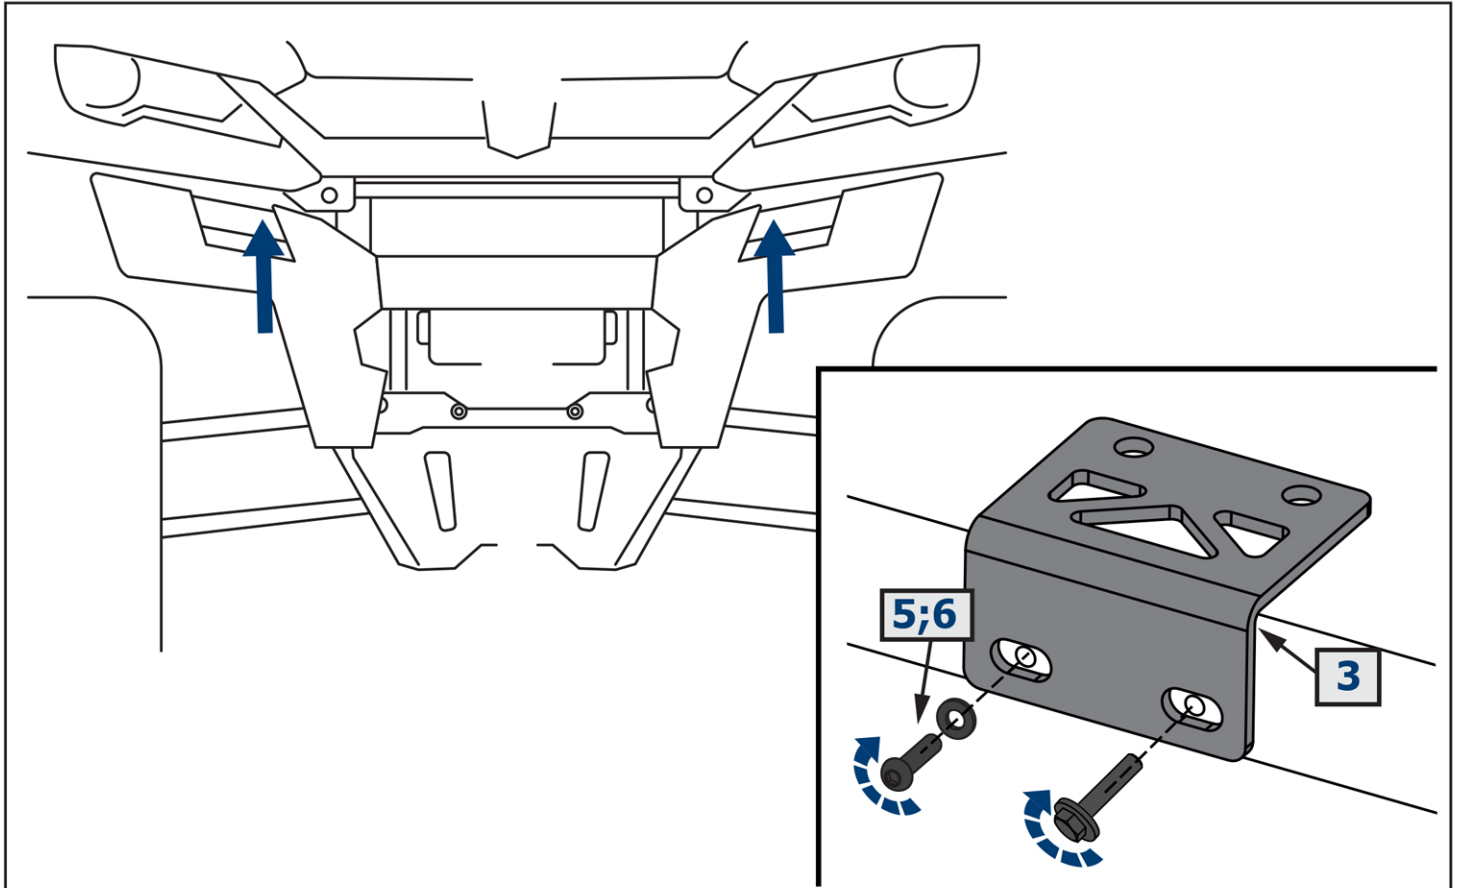

EN Movement Arrow
DE Bewegungsrichtung
RU Движение

EN Location/Position Arrow
DE Anordnung/Positionsrichtung
RU Расположение

EN Screw Arrow
DE Drehungsrichtung
RU Поворот

1  x1	2  x1	3  x2	4  M8x30 x4	5  M8x20 x12	6  $\varnothing 8$ x12
7  M8 x4	8  M10x30 x2	9  $\varnothing 10$ x2			