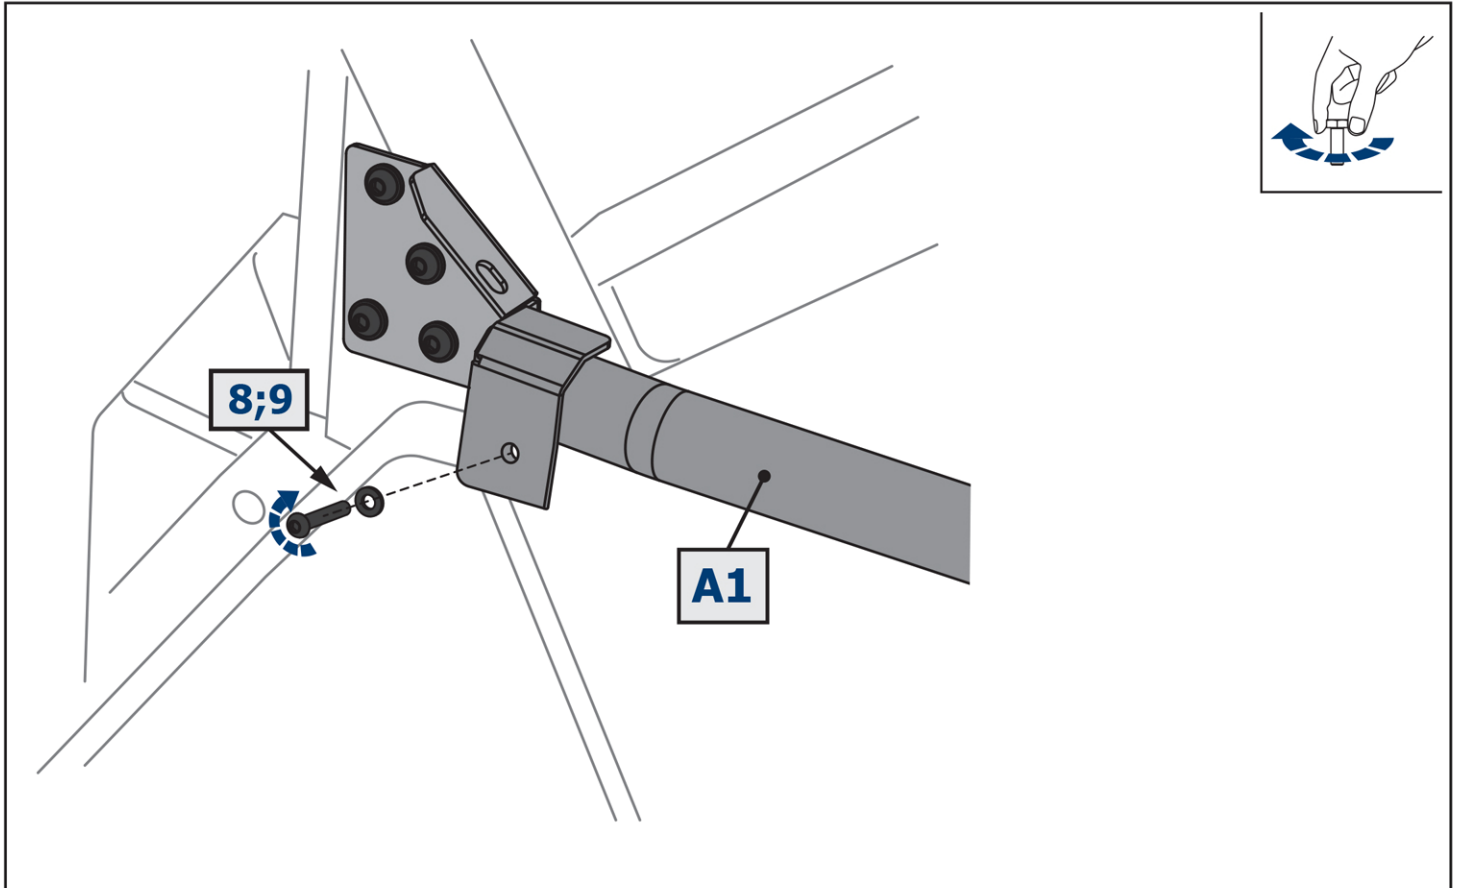

EN Movement Arrow
DE Bewegungsrichtung
RU Движение

EN Location/Position Arrow
DE Anordnung/Positionsrichtung
RU Расположение

EN Screw Arrow
DE Drehungsrichtung
RU Поворот

1  x1	2  x1	3  x2	4  M8x30 x4	5  M8x20 x12	6  $\varnothing 8$ x12
7  M8 x4	8  M10x30 x2	9  $\varnothing 10$ x2			