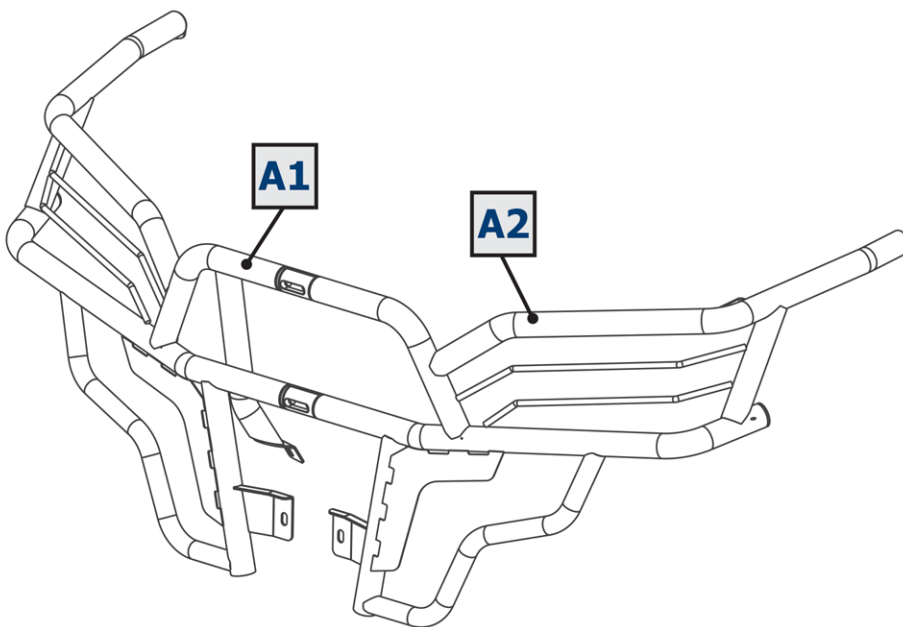

EN BUMPER KIT INSTALLATION MANUAL

DE MONTAGEEINLEITUNG FÜR STOBFÄNGER-KIT

RU ИНСТРУКЦИЯ ПО УСТАНОВКЕ ПЕРЕДНЕГО БАМПЕРА

For: CFMOTO UForce 1000 EPS (2019-)

2444.6892.1

EN Regular fasteners
DE Originale montageteile
RU Штатный крепеж

EN Regular fasteners
DE Originale montageteile
RU Штатный крепеж

EN Screw a several turns
DE Für wenigen Umdrehungen befestigen
RU Вкрутить на несколько оборотов

EN Loosen bolts
DE Bolzen lockern
RU Выкрутить на несколько оборотов

EN Movement Arrow
DE Bewegungsrichtung
RU Движение

EN Location/Position Arrow
DE Anordnung/Positionsrichtung
RU Расположение

EN Screw Arrow
DE Drehungsrichtung
RU Поворот

1  x1	2  x1	3  x2	4  M8x30 x4	5  M8x20 x12	6  $\varnothing 8$ x12
7  M8 x4	8  M10x30 x2	9  $\varnothing 10$ x2			