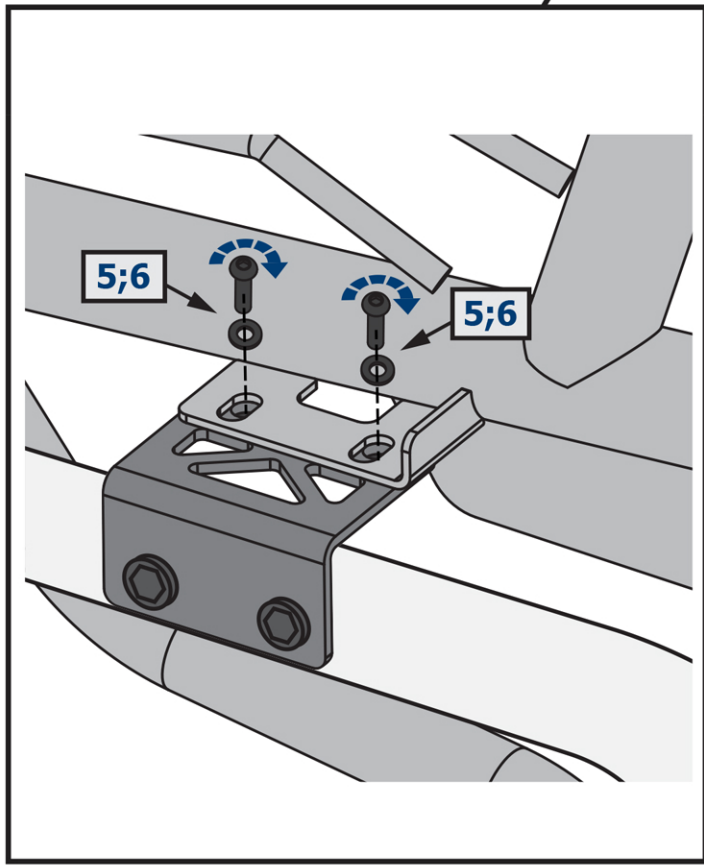

EN Movement Arrow
DE Bewegungsrichtung
RU Движение

EN Location/Position Arrow
DE Anordnung/Positionsrichtung
RU Расположение

EN Screw Arrow
DE Drehungsrichtung
RU Поворот

1  x1	2  x1	3  x2	4  M8x30 x4	5  M8x20 x12	6  $\varnothing 8$ x12
7  M8 x4	8  M10x30 x2	9  $\varnothing 10$ x2			