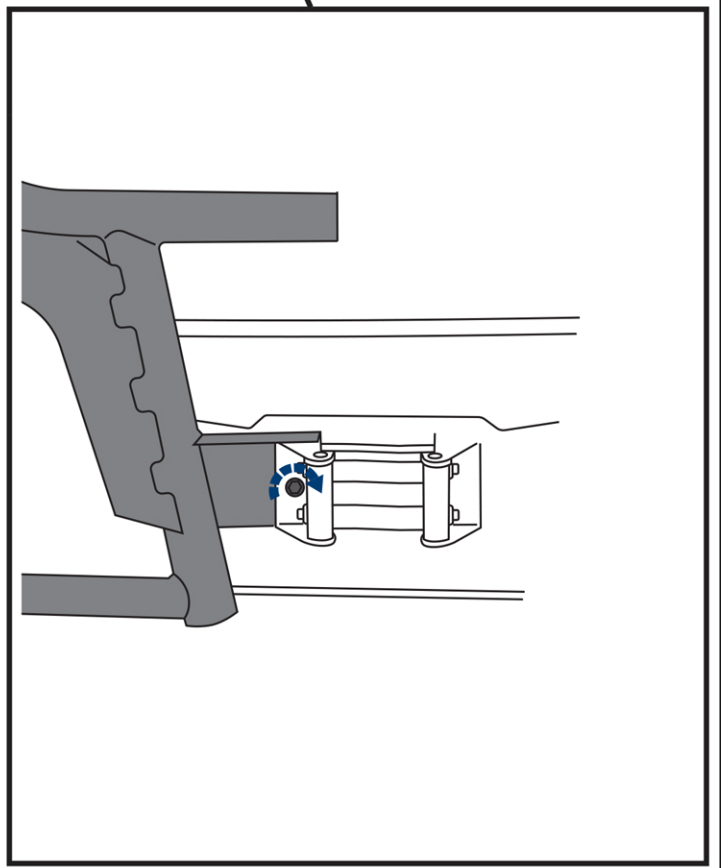

EN Movement Arrow
DE Bewegungsrichtung
RU Движение

EN Location/Position Arrow
DE Anordnung/Positionsrichtung
RU Расположение

EN Screw Arrow
DE Drehungsrichtung
RU Поворот

1  x1	2  x1	3  x2	4  M8x30 x4	5  M8x20 x12	6  $\varnothing 8$ x12
7  M8 x4	8  M10x30 x2	9  $\varnothing 10$ x2			