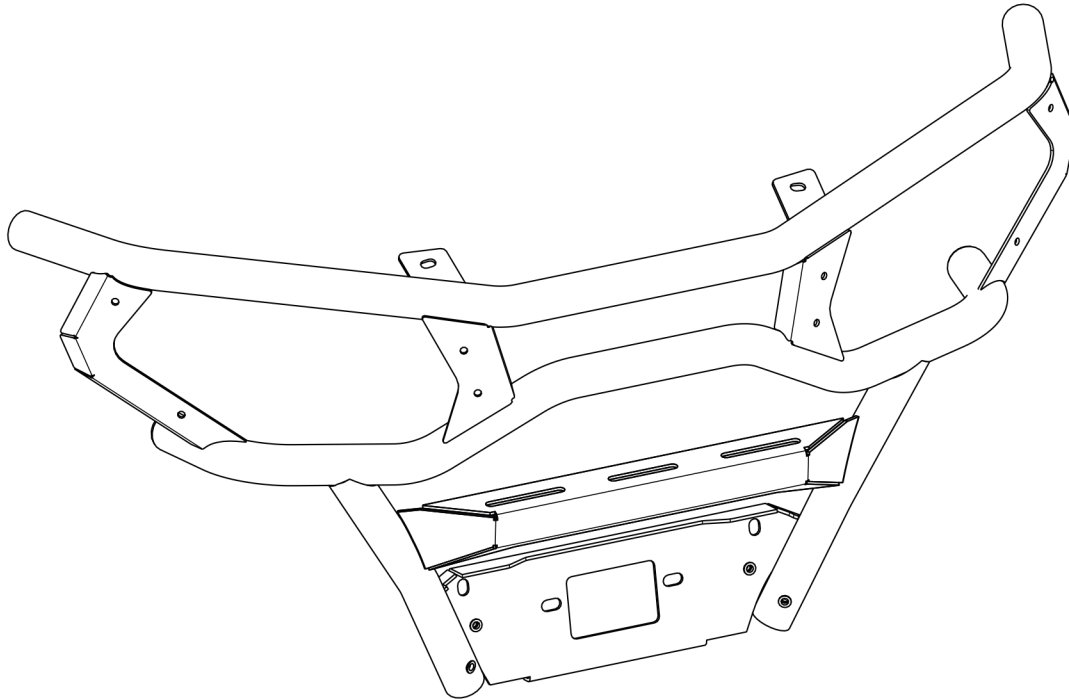

EN INSTALLATION MANUAL FRONT BUMPER

DE MONTAGEEINLEITUNG FÜR STOBFÄNGER-KIT

For: CFMOTO CFORCE 400L, 520L (2022-)

2444.6864.1

EN Regular fasteners
DE Originale montageile

EN Regular fasteners
DE Originale montageile

EN Screw a several turns
DE Für wenigen Umdrehungen befestigen

EN Loosen bolts
DE Bolzen lockern

EN Movement Arrow
DE Bewegungsrichtung

EN Location/Position Arrow
DE Anordnung/Positionsrichtung

EN Screw Arrow
DE Drehungsrichtung

<p>1</p>  <p>M8x20 x2</p>	<p>2</p>  <p>Ø8 x4</p>	<p>3</p>  <p>M8 x2</p>	<p>4</p>  <p>x1</p>	<p>5</p>  <p>x1</p>
--	---	---	--	---