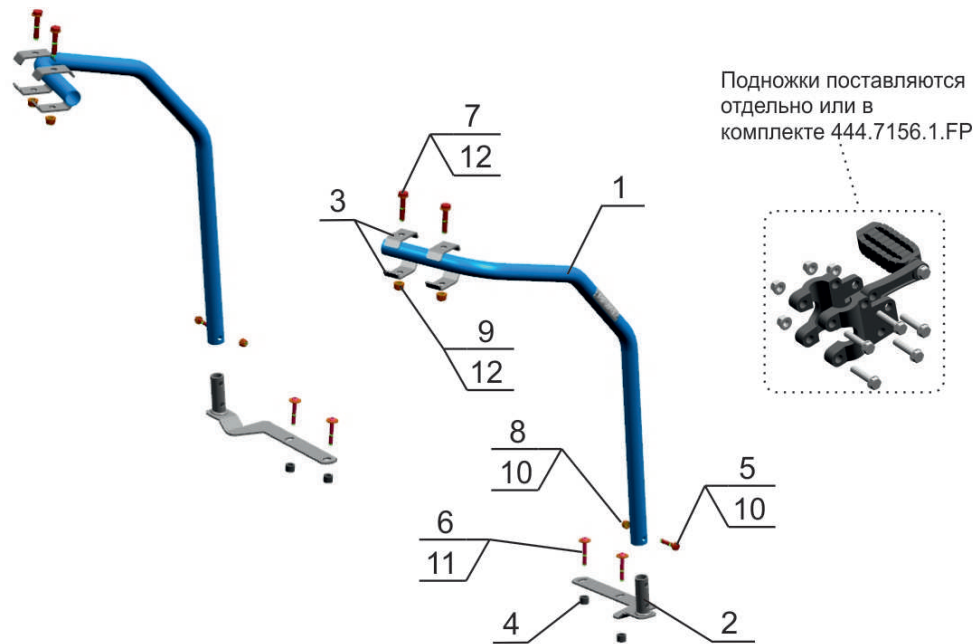

Yamaha Grizzly 700

Артикул: 444.7156.1 Защита задних крыльев
Марка: Yamaha
Модель: Grizzly 700
Год выпуска: 2015-
Материал: Труба 25x1,5 мм

КОМПЛЕКТАЦИЯ

1. Труба.....	2 шт.
2. Крепление.....	2 шт.
3. Прижим.....	4 шт.
4. Втулка.....	4 шт.
5. Болт М6х30.....	2 шт.
6. Винт М6х40.....	4 шт.
7. Винт М8х40.....	4 шт.
8. Гайка М6.....	2 шт.
9. Гайка М8.....	4 шт.
10. Шайба 6.....	4 шт.
11. Шайба 6 увелич.....	4 шт.
12. Шайба 8.....	8 шт.
13. Заглушка пластиковая.....	2 шт.

ИНСТРУКЦИЯ ПО УСТАНОВКЕ

- Открутить по 2 штатных болта крепления подножек. Установить крепления поз.2 через проставочные втулки поз. 4. Закрепить винтами М6х40 поз. 6, шайбами 6 увеличенными поз. 11.
- Вставить трубы во втулки установленных креплений поз. 2. Верхнюю часть труб крепить к багажнику при помощи прижимов поз. 3, винтов М8х40 поз. 7, шайб поз. 12, гаек М8 поз. 9. Закрепить нижнюю часть труб к креплениям поз. 2 болтами М6х30, шайбами 6, гайками М6.
- Затянуть все резьбовые соединения.
- Установить заглушки пластиковые в концы труб.
- Установить на трубы подножки для пассажира. (Поставляются отдельно или в комплекте 444.7156.1.FP)