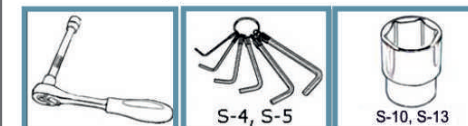

НЕОБХОДИМЫЙ ИНСТРУМЕНТ