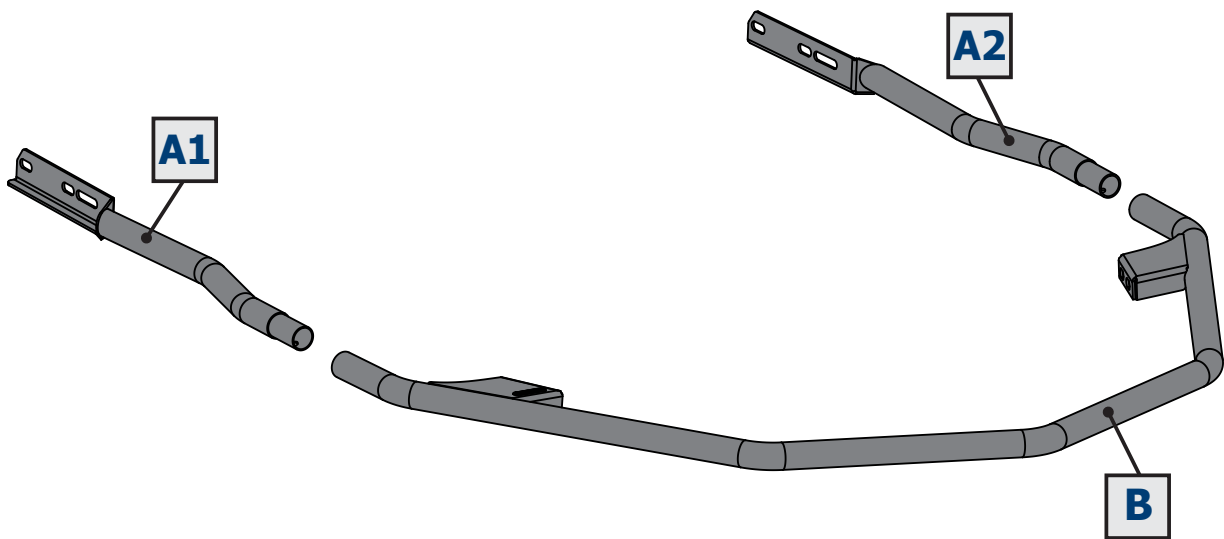

EN BUMPER KIT INSTALLATION MANUAL

DE MONTAGEEINLEITUNG FÜR STOBFÄNGER-KIT

RU ИНСТРУКЦИЯ ПО УСТАНОВКЕ ПЕРЕДНЕГО БАМПЕРА

**For: Yamaha VK540 (2017-)**

2444.6892.1

EN Regular fasteners  
DE Originale montageteile  
RU Штатный крепеж

EN Regular fasteners  
DE Originale montageteile  
RU Штатный крепеж

EN Screw a several turns  
DE Für wenigen Umdrehungen befestigen  
RU Вкрутить на несколько оборотов

EN Loosen bolts  
DE Bolzen lockern  
RU Выкрутить на несколько оборотов

EN Movement Arrow  
DE Bewegungsrichtung  
RU Движение

EN Location/Position Arrow  
DE Anordnung/Positionsrichtung  
RU Расположение

EN Screw Arrow  
DE Drehungsrichtung  
RU Поворот

<b>1</b>		<b>2</b>		<b>3</b>		<b>4</b>		<b>5</b>	
M8x30	x4	Ø8	x4	M6	x2	M6x20	x2	Ø6	x2