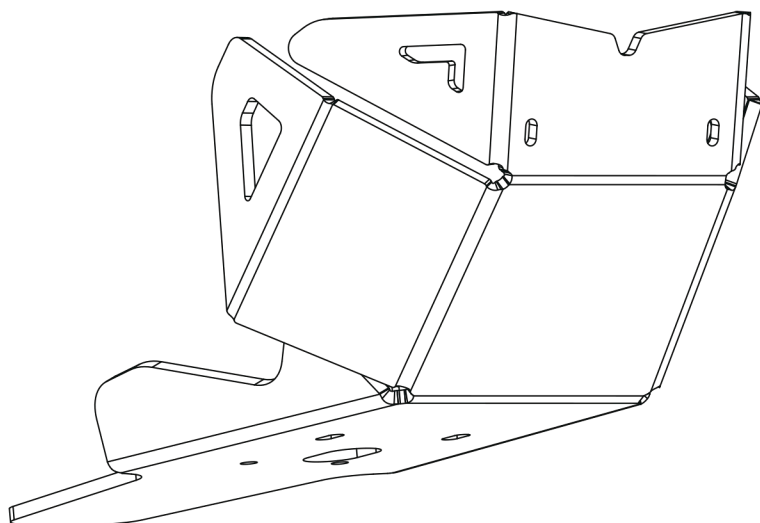

EN SKID PLATE INSTALLATION MANUAL

RU ИНСТРУКЦИЯ ПО УСТАНОВКЕ КОМПЛЕКТА ЗАЩИТ

HDPE 8mm

K.8329.1
for XINGUIZUN XGZ 250 GY NC 250 (2024-)

WWW.RIVALPOWERSPORTS.RU

INSTALLATION