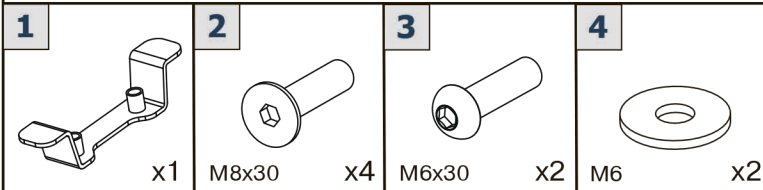

EN SKID PLATE INSTALLATION MANUAL

RU ИНСТРУКЦИЯ ПО УСТАНОВКЕ КОМПЛЕКТА ЗАЩИТ

HDPE 8mm

K.8329.1
for XINGUIZUN XGZ 250 GY NC 250 (2024-)

WWW.RIVALPOWERSPORTS.RU

INSTALLATION